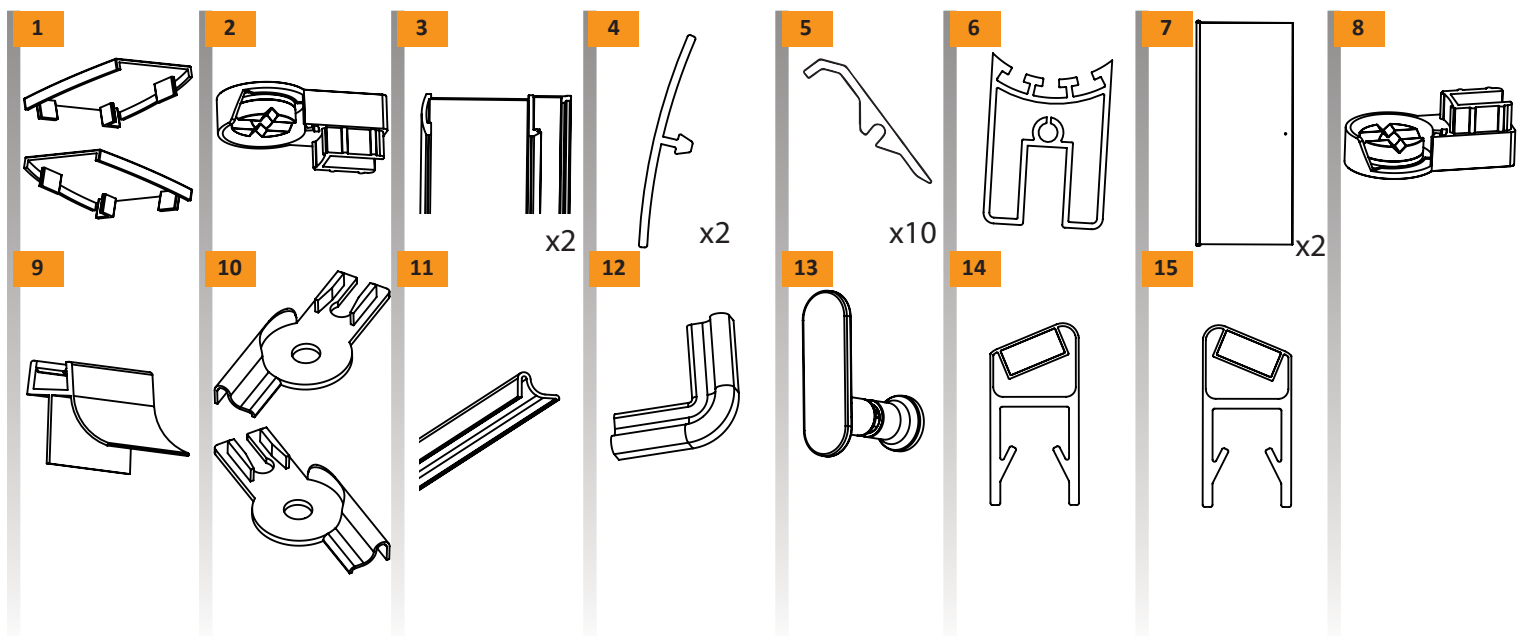

## NEW SOLEO

1

2

		A	B	C	H
D-0139A/D-0139A	70x70x195	68,5-70	68,5-70	85	195
D-0139A/D-0140A	70x80x195	68,5-70	78,5-80	92	195
D-0139A/D-0141A	70x90x195	68,5-70	88,5-90	100	195
D-0139A/D-0142A	70x100x195	68,5-70	98,5-100	108	195
D-0140A/D-0140A	80x80x195	78,5-80	78,5-80	99	195
D-0140A/D-0141A	80x90x195	78,5-80	88,5-90	106	195
D-0140A/D-0142A	80x100x195	78,5-80	98,5-100	114	195
D-0141A/D-0141A	90x90x195	88,5-90	88,5-90	113	195
D-0141A/D-0142A	90x100x195	88,5-90	98,5-100	120	195
D-0142A/D-0142A	100x100x195	98,5-100	98,5-100	127	195

2

3

4

5

a

b

c

6

24H