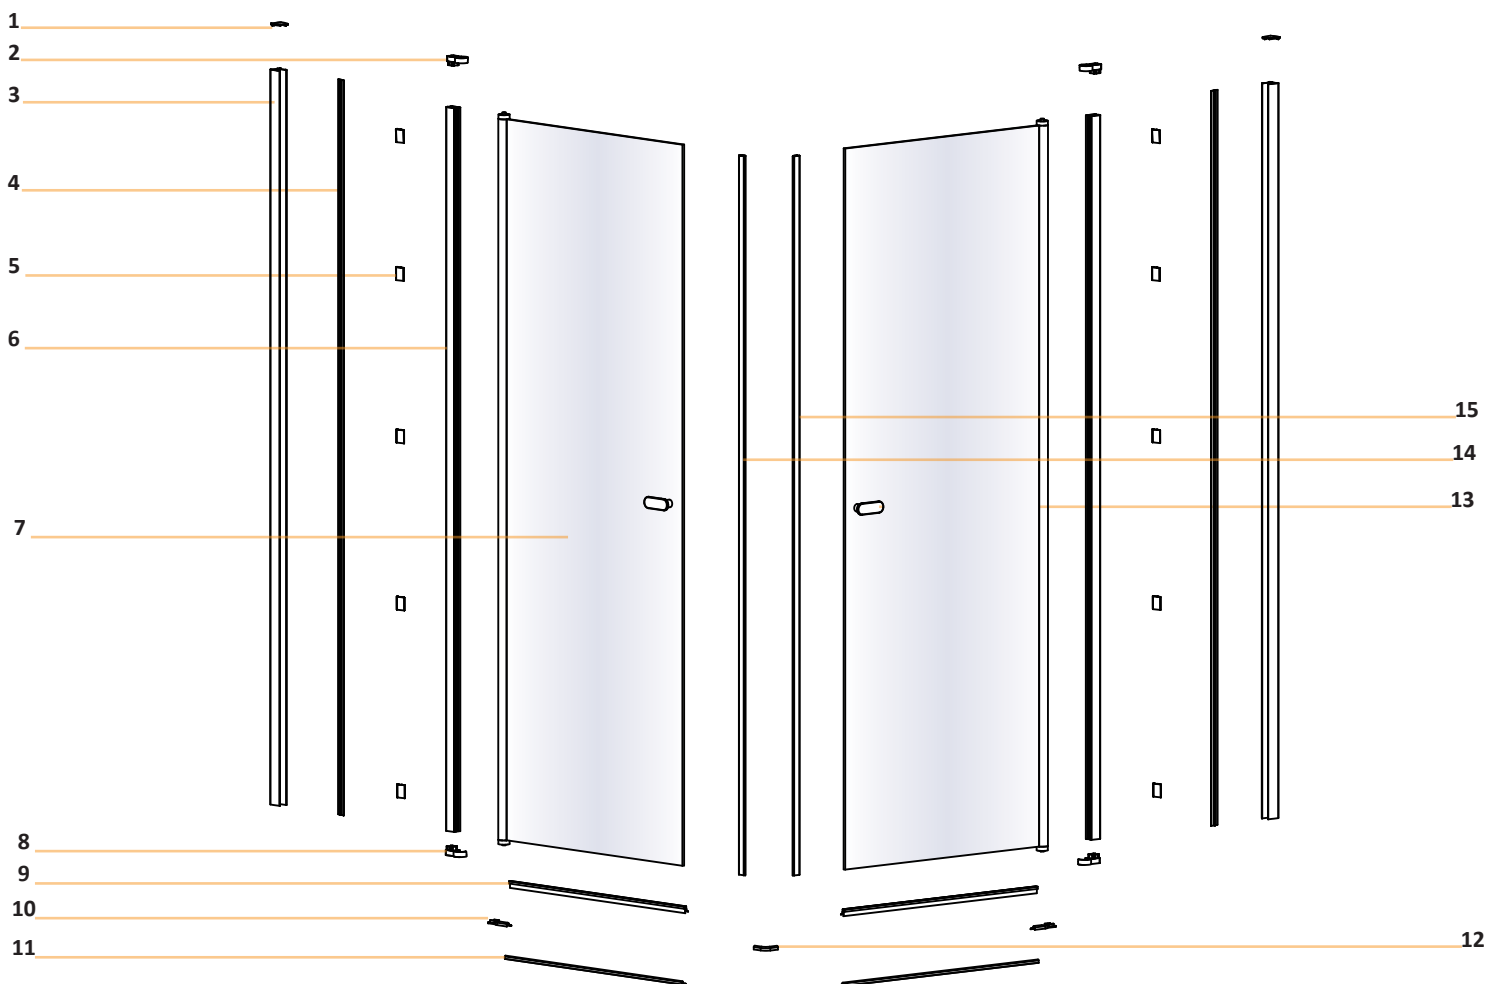

## NEW SOLEO

1

2

		A	B	C	H
D-0139A/D-0139A	70x70x195	68,5-70	68,5-70	85	195
D-0139A/D-0140A	70x80x195	68,5-70	78,5-80	92	195
D-0139A/D-0141A	70x90x195	68,5-70	88,5-90	100	195
D-0139A/D-0142A	70x100x195	68,5-70	98,5-100	108	195
D-0140A/D-0140A	80x80x195	78,5-80	78,5-80	99	195
D-0140A/D-0141A	80x90x195	78,5-80	88,5-90	106	195
D-0140A/D-0142A	80x100x195	78,5-80	98,5-100	114	195
D-0141A/D-0141A	90x90x195	88,5-90	88,5-90	113	195
D-0141A/D-0142A	90x100x195	88,5-90	98,5-100	120	195
D-0142A/D-0142A	100x100x195	98,5-100	98,5-100	127	195

24H