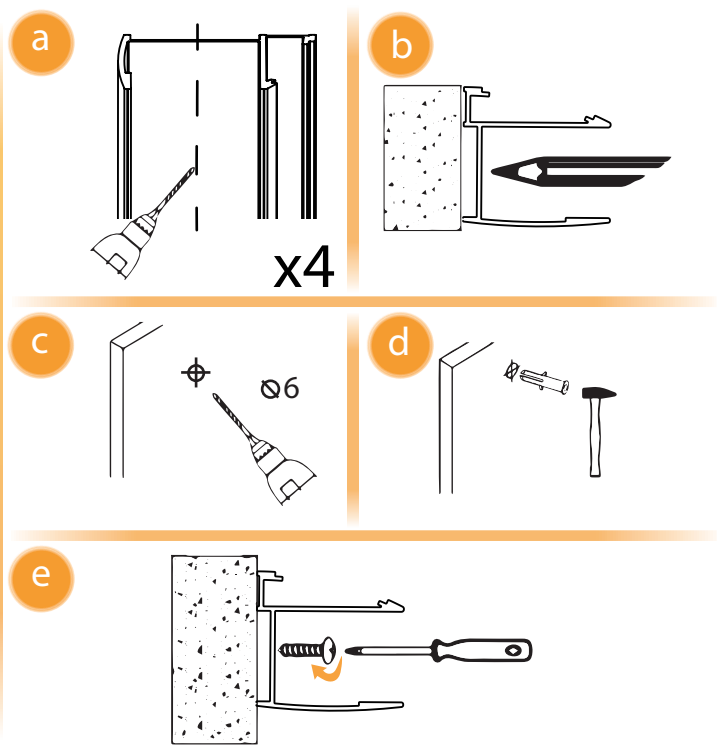

## NEW SOLEO

1

2

		A	B	C	H
D-0139A/D-0139A	70x70x195	68,5-70	68,5-70	85	195
D-0139A/D-0140A	70x80x195	68,5-70	78,5-80	92	195
D-0139A/D-0141A	70x90x195	68,5-70	88,5-90	100	195
D-0139A/D-0142A	70x100x195	68,5-70	98,5-100	108	195
D-0140A/D-0140A	80x80x195	78,5-80	78,5-80	99	195
D-0140A/D-0141A	80x90x195	78,5-80	88,5-90	106	195
D-0140A/D-0142A	80x100x195	78,5-80	98,5-100	114	195
D-0141A/D-0141A	90x90x195	88,5-90	88,5-90	113	195
D-0141A/D-0142A	90x100x195	88,5-90	98,5-100	120	195
D-0142A/D-0142A	100x100x195	98,5-100	98,5-100	127	195