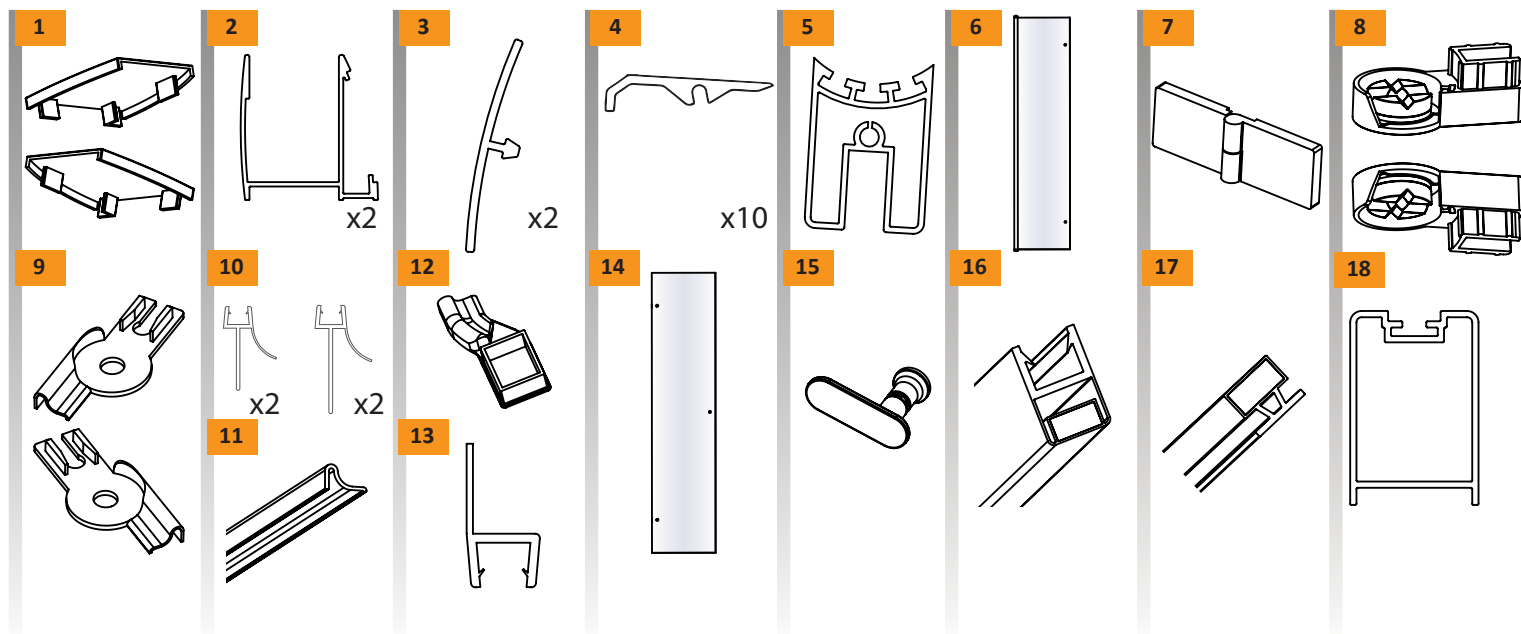

NEW SOLEO

1

a

b

c

d

e

2

		A	B	H
D-0129A	70x195 L	68,5-71	57	195
D-0130A	70x195 P	68,5-71	57	195
D-0131A	80x195 L	78,5-81	67	195
D-0132A	80x195 P	78,5-81	67	195
D-0133A	90x195 L	88,5-91	77	195
D-0134A	90x195 P	88,5-91	77	195
D-0135A	100x195 L	98,5-101	87	195
D-0136A	100x195 P	98,5-101	87	195
D-0137A	120x195 L	118,5-121	107	195
D-0138A	120x195 P	118,5-121	107	195

2

3

Active Shield
INSIDE

4

7

a

b

c