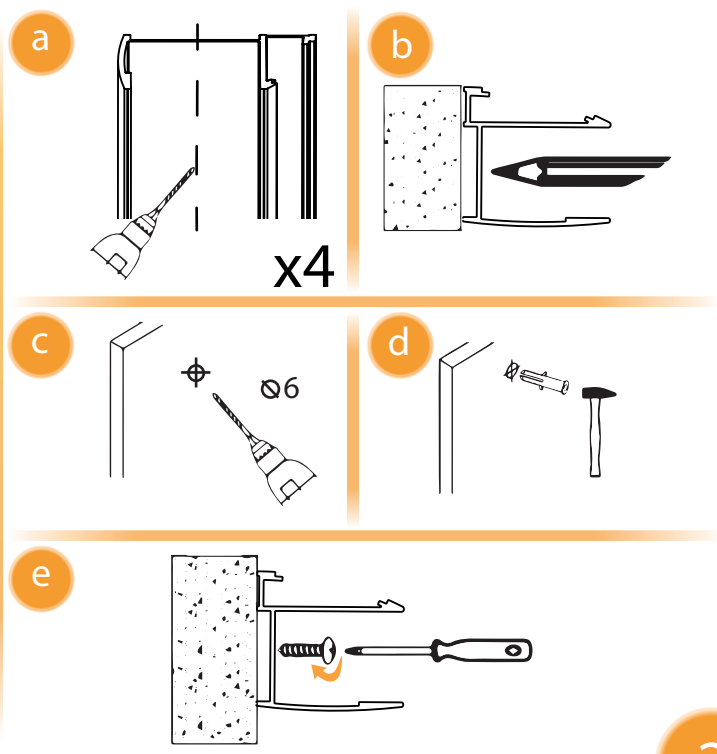

NEW SOLEO

1

2

		A	B	H
D-0123A	70x195	68-71	54,5	195
D-0124A	80x195	78-81	64,5	195
D-0125A	90x195	88-91	74,5	195
D-0126A	100x195	98-101	84,5	195
D-0127A	110x195	108-111	94,5	195
D-0128A	120x195	118-121	104,5	195
D-0168A	130x195	128,5-131	115	195
D-0169A	150x195	148,5-151	135	195
D-0170A	170x195	168,5-171	155	195

3

4

Active Shield
INSIDE

24H