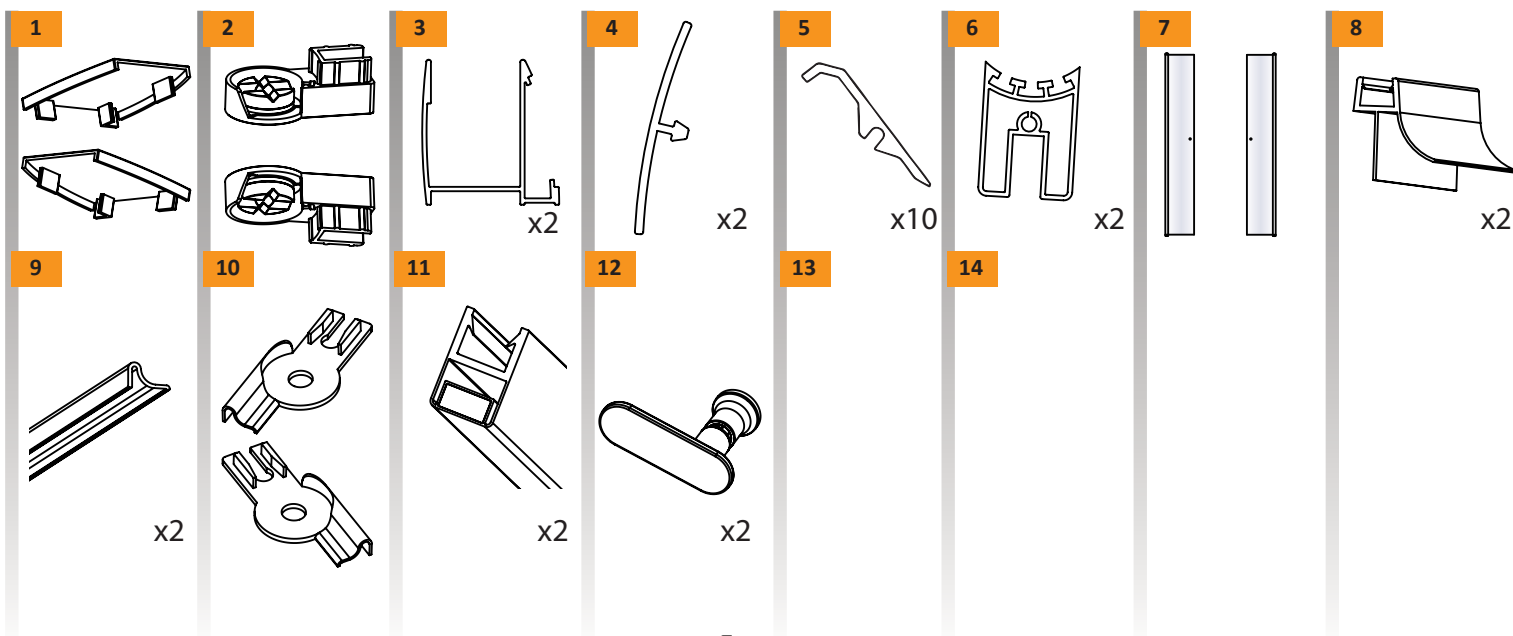

NEW SOLEO

1

2

		A	B	H
D-0123A	70x195	68-71	54,5	195
D-0124A	80x195	78-81	64,5	195
D-0125A	90x195	88-91	74,5	195
D-0126A	100x195	98-101	84,5	195
D-0127A	110x195	108-111	94,5	195
D-0128A	120x195	118-121	104,5	195
D-0168A	130x195	128,5-131	115	195
D-0169A	150x195	148,5-151	135	195
D-0170A	170x195	168,5-171	155	195

3

4

Active Shield
INSIDE

24H