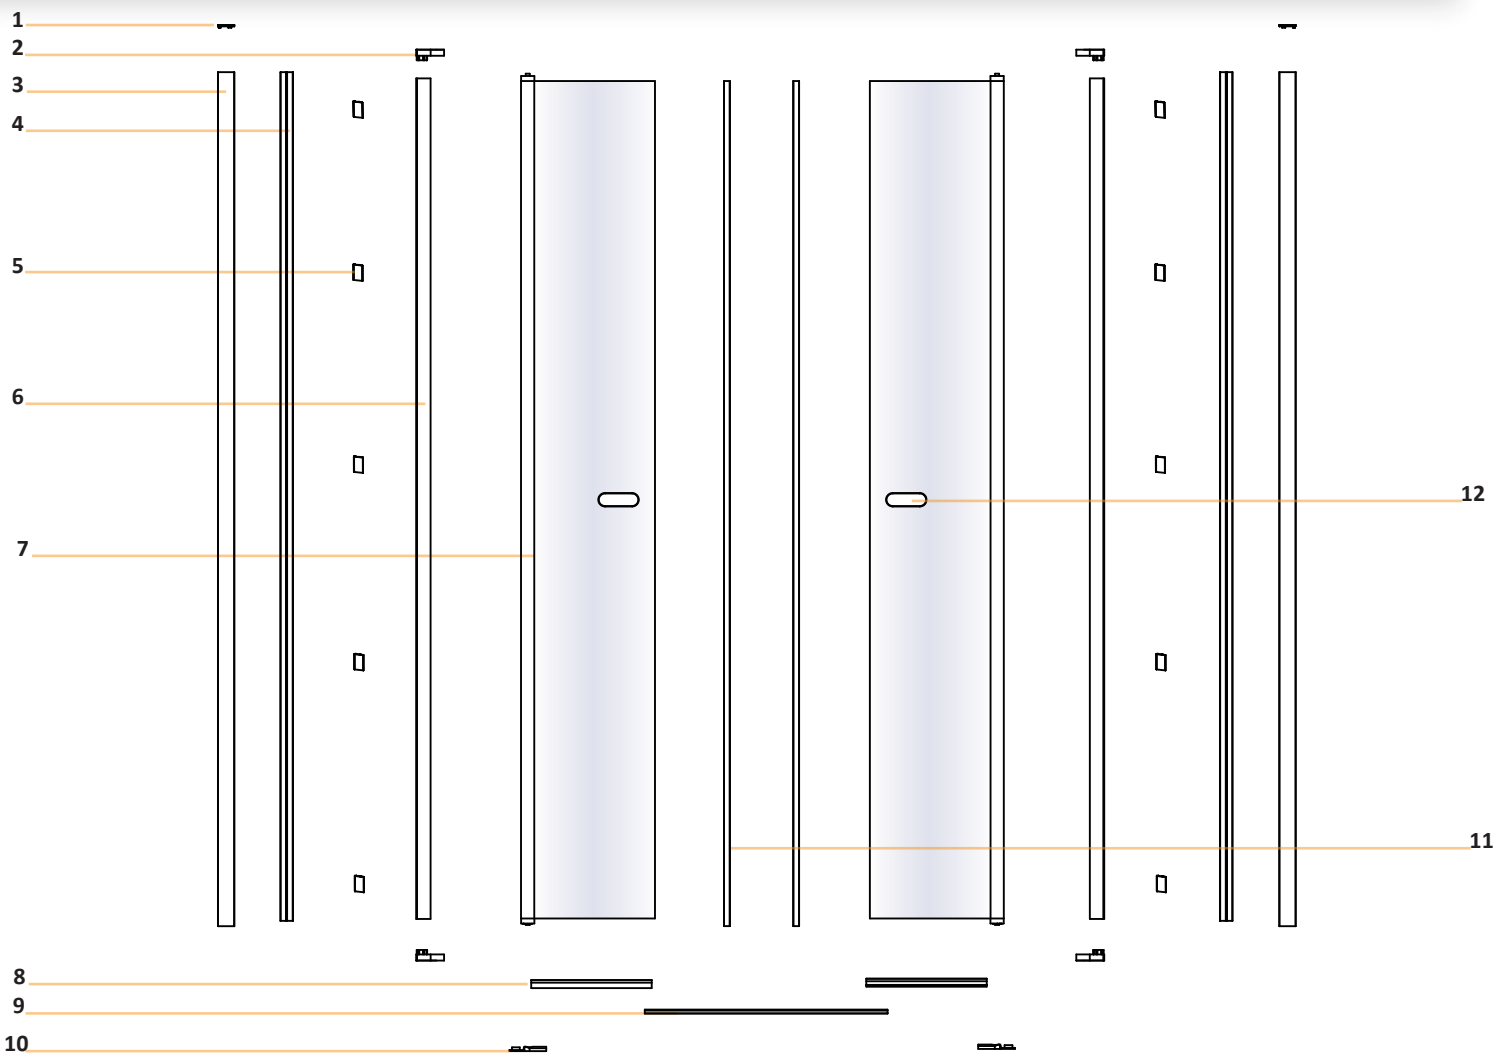

NEW SOLEO

1

2

		A	B	H
D-0123A	70x195	68-71	54,5	195
D-0124A	80x195	78-81	64,5	195
D-0125A	90x195	88-91	74,5	195
D-0126A	100x195	98-101	84,5	195
D-0127A	110x195	108-111	94,5	195
D-0128A	120x195	118-121	104,5	195
D-0168A	130x195	128,5-131	115	195
D-0169A	150x195	148,5-151	135	195
D-0170A	170x195	168,5-171	155	195

3

4

Active Shield
INSIDE

24H