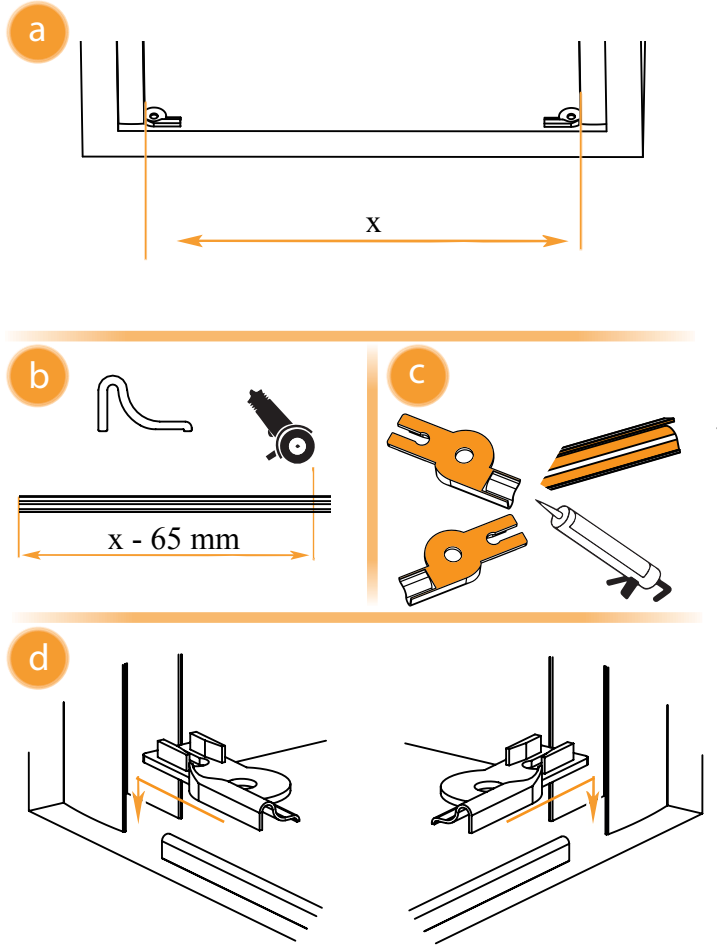

NEW SOLEO

1

2

		A	B	H
D-0123A	70x195	68-71	54,5	195
D-0124A	80x195	78-81	64,5	195
D-0125A	90x195	88-91	74,5	195
D-0126A	100x195	98-101	84,5	195
D-0127A	110x195	108-111	94,5	195
D-0128A	120x195	118-121	104,5	195
D-0168A	130x195	128,5-131	115	195
D-0169A	150x195	148,5-151	135	195
D-0170A	170x195	168,5-171	155	195

3

4

Active Shield
INSIDE

24H