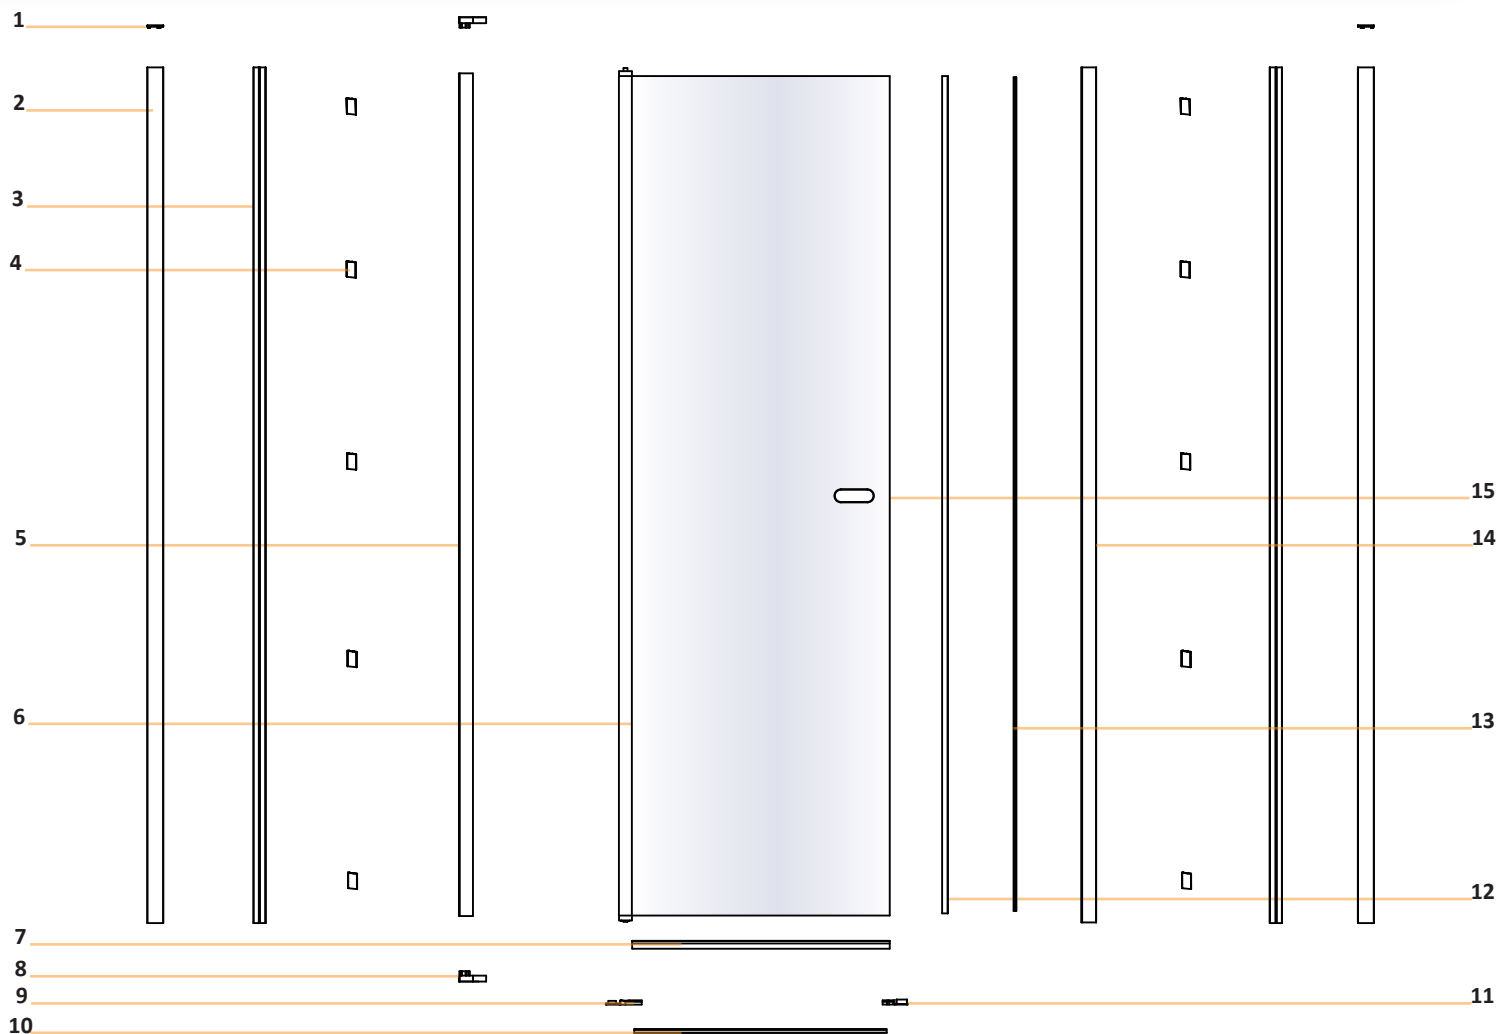

NEW SOLEO

1

2

		A	B	H
D-0119A	70x195	68,5 – 71	57,5	195
D-0120A	80x195	78,5 – 81	67,5	195
D-0121A	90x195	88,5 – 91	77,5	195
D-0122A	100x195	98,5 – 101	87,5	195

3

INSIDE

4

24H