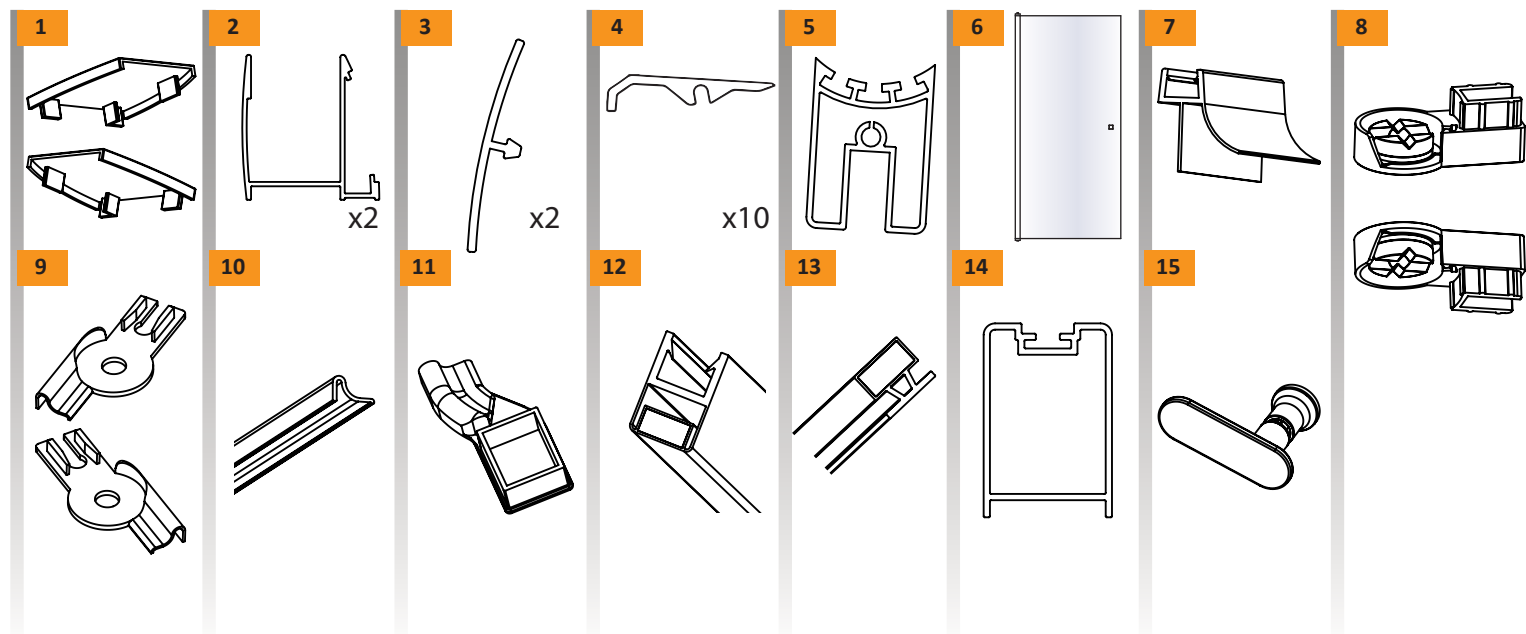

NEW SOLEO

1

2

		A	B	H
D-0119A	70x195	68,5 – 71	57,5	195
D-0120A	80x195	78,5 – 81	67,5	195
D-0121A	90x195	88,5 – 91	77,5	195
D-0122A	100x195	98,5 – 101	87,5	195

3

INSIDE

4

24H