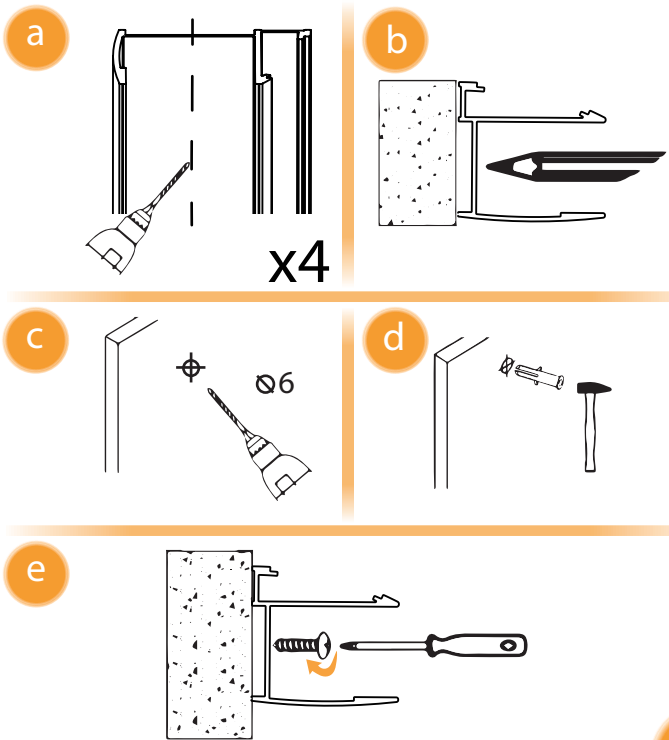

NEW SOLEO

1

2

		A	B	H
D-0119A	70x195	68,5 – 71	57,5	195
D-0120A	80x195	78,5 – 81	67,5	195
D-0121A	90x195	88,5 – 91	77,5	195
D-0122A	100x195	98,5 – 101	87,5	195

3

INSIDE

4

24H