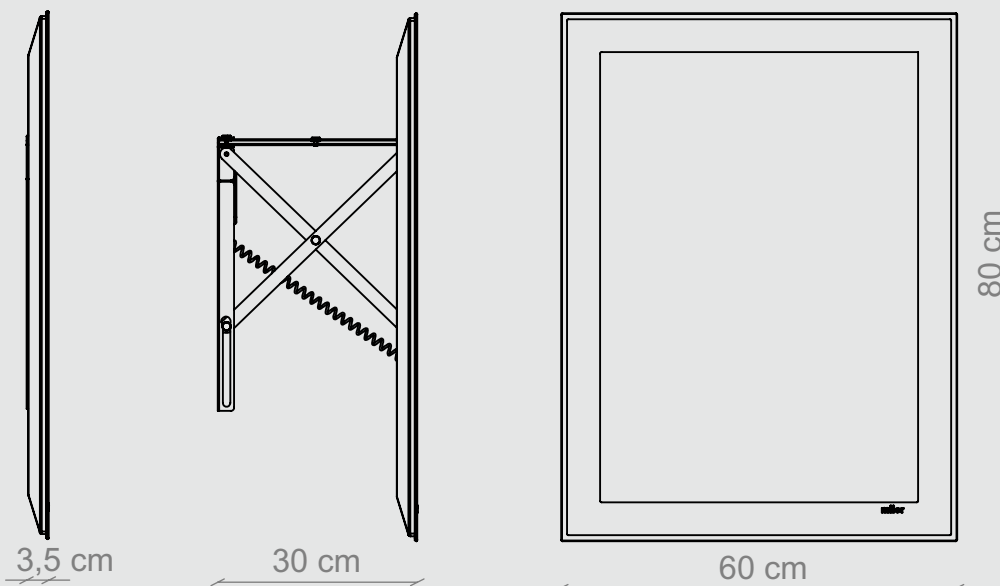

Fit. 6080

home. made by miior.

202682

LED 2,2, GPV-20-12

Zasilanie 90-264 VAC, automatyczny włącznik

Stopień ochrony IP44

LED barwa ciepła 3 kK; moc 19W; jasność 1400 lm

Wykończenie: prowadnice białe, rama biała

Kod EAN 5905279794443

Opakowanie: wymiar 86 x 66 x 5 cm waga brutto 9,3 kg

waga netto 8,1 kg