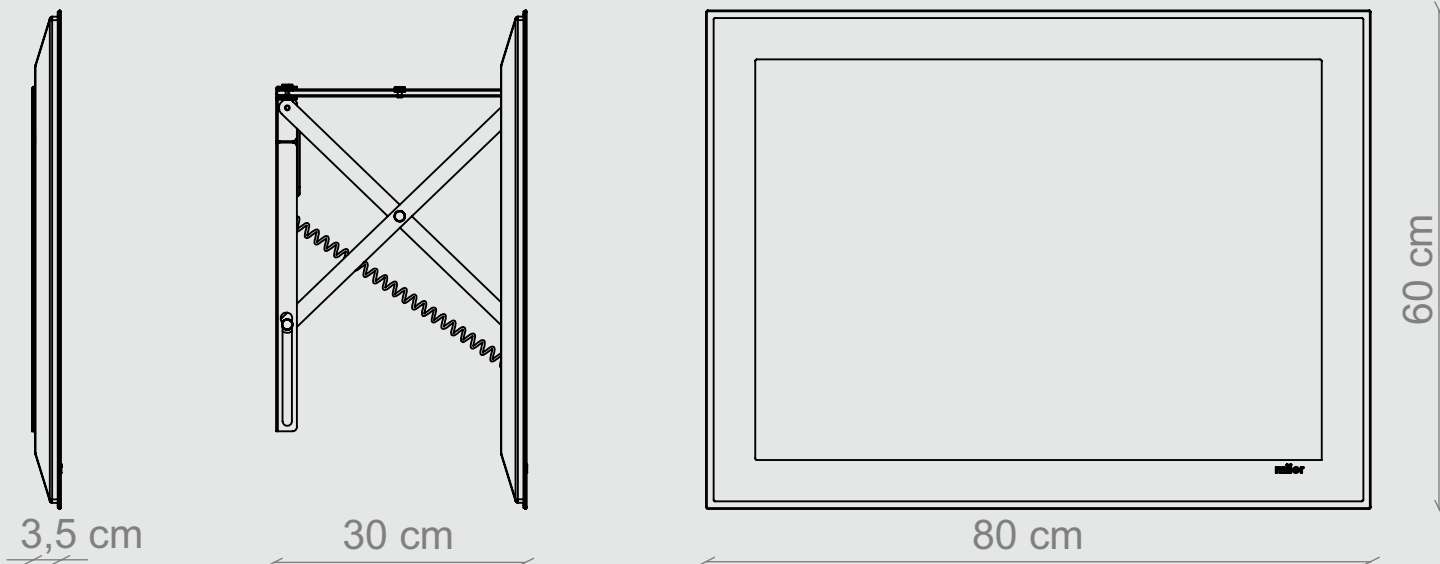

home. made by miior.

Fit. 8060

202862

LED 2,2, GPV-20-12

Zasilanie 90-264 VAC, automatyczny włącznik

Stopień ochrony IP44

LED barwa ciepła 3 kK; moc 19W; jasność 1400 lm

Wykończenie: prowadnice białe, rama biała

Kod EAN 5905279794436

Opakowanie: wymiar 86 x 66 x 5 cm waga brutto 9,3 kg

waga netto 8,1 kg