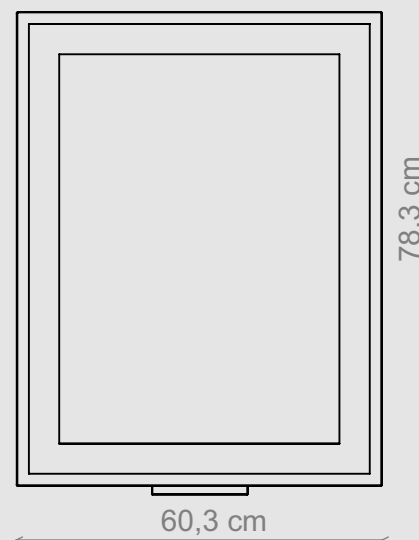

home. made by miior.

Get. 6080

MK-028

LED 2,0, GPV-18-12

Zasilanie 180-264 VAC, automatyczny włącznik

Stopień ochrony IP44

LED barwa ciepła 3 kK; moc 17W; jasność 1270 lm

barwa neutralna 4 kK; moc 17W; jasność 1270 lm

barwa zimna 7 kK; moc 12W; jasność 1000 lm

Wykończenie: płyta przyścienna srebrna, prowadnice srebrne, rama szczotkowane aluminium

Wykończenie: płyta przyścienna biała, prowadnice białe, rama biała

Kod EAN 5905279794245

Opakowanie: wymiar 68 x 88 x 9 cm waga brutto 14,1 kg

waga netto 12,3 kg