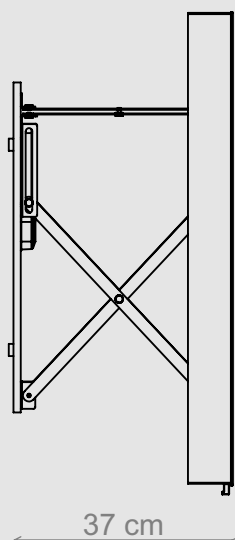

home. made by miior.

Get. 6080

MK-028

LED 2,0, GPV-18-12

Zasilanie 180-264 VAC, automatyczny włącznik

Stopień ochrony IP44

LED barwa ciepła 3 kK; moc 17W; jasność 1270 lm

barwa neutralna 4 kK; moc 17W; jasność 1270 lm

barwa zimna 7 kK; moc 12W; jasność 1000 lm

Wykończenie: płyta przyścienna srebrna, prowadnice srebrne, rama szczotkowane aluminium

Wykończenie: płyta przyścienna biała, prowadnice białe, rama biała

Kod EAN 5905279794245

Opakowanie: wymiar 68 x 88 x 9 cm waga brutto 14,1 kg

waga netto 12,3 kg