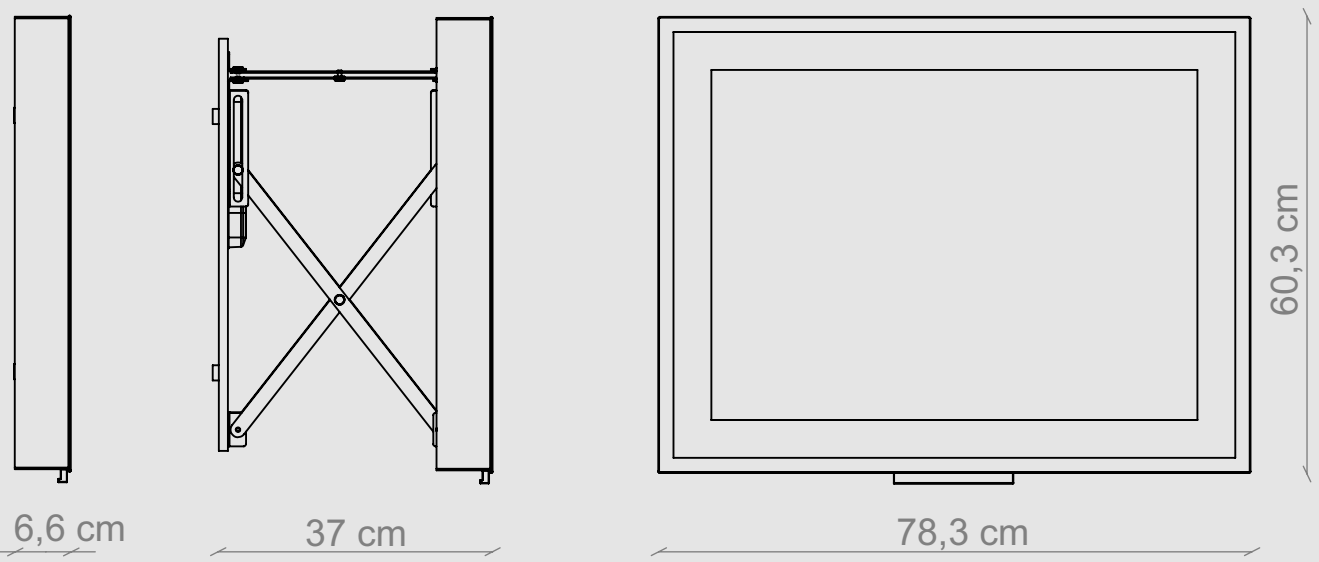

# Get. 8060

U-01

u-2

MK-027

LED 2,0, GPV-18-12

Zasilanie 180-264 VAC, automatyczny włącznik

Stopień ochrony IP44

LED barwa ciepła 3 kK; moc 17W; jasność 1270 lm

Kod EAN 5905279794252

Opakowanie: wymiar 68 x 88 x 9 cm waga brutto 14,1 kg

waga netto 12,3 kg