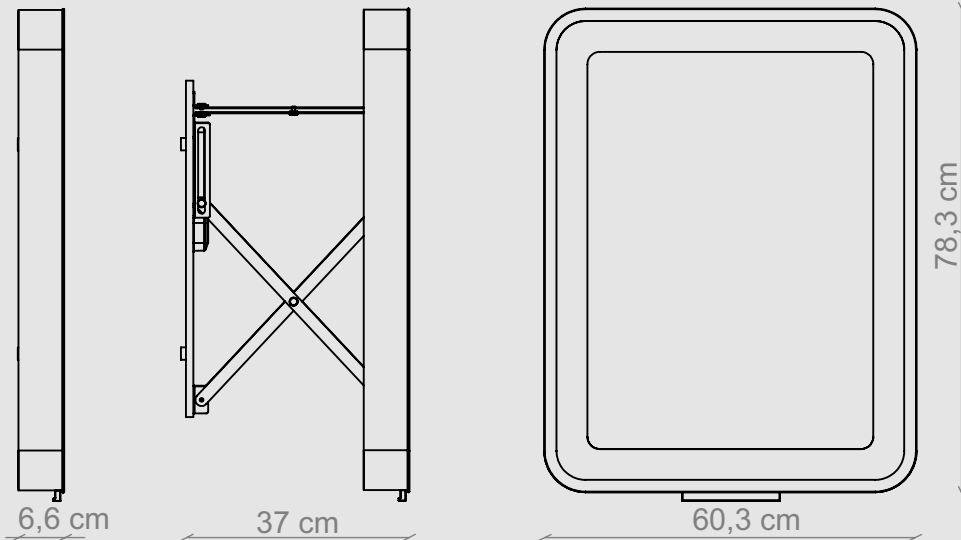

home. made by miior.

Pol. 6080

U-01

u-2

MK-024

LED 2.0, GPV-18-12

Zasilanie 180-264 VAC, automatyczny włącznik

Stopień ochrony IP44

LED barwa ciepła 3 kK; moc 17W; jasność 1270 lm

barwa neutralna 4 kK; moc 17W; jasność 1270 lm

barwa zimna 7 kK; moc 12W; jasność 1000 lm

Wykończenie: płyta przyścienna srebrna, prowadnice srebrne, rama szczotkowane aluminium

Wykończenie: płyta przyścienna biała, prowadnice białe, rama biała

Kod EAN 5905279794320

Opakowanie: wymiar 68 x 88 x 9 cm waga brutto 14,1 kg

waga netto 12,3 kg