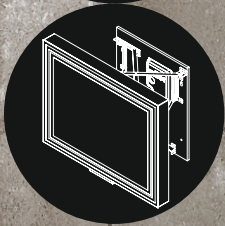

home. made by miior.

Neo. 8060

U-01

u-2

MK-037

LED 2,0, GPV-18-12

6,6 cm

37 cm

78,1 cm

60,1 cm

Zasilanie 180-264 VAC, automatyczny włącznik

Stopień ochrony IP44

LED barwa ciepła 3 kK; moc 17W; jasność 1270 lm

barwa neutralna 4 kK; moc 17W; jasność 1270 lm

barwa zimna 7 kK; moc 12W; jasność 1000 lm

Wykończenie: płyta przyścienna srebrna, prowadnice srebrne, rama szczotkowane aluminium

Wykończenie: płyta przyścienna biała, prowadnice białe, rama biała

Kod EAN 5905279794320

Opakowanie: wymiar 68 x 88 x 9 cm waga brutto 14,1 kg