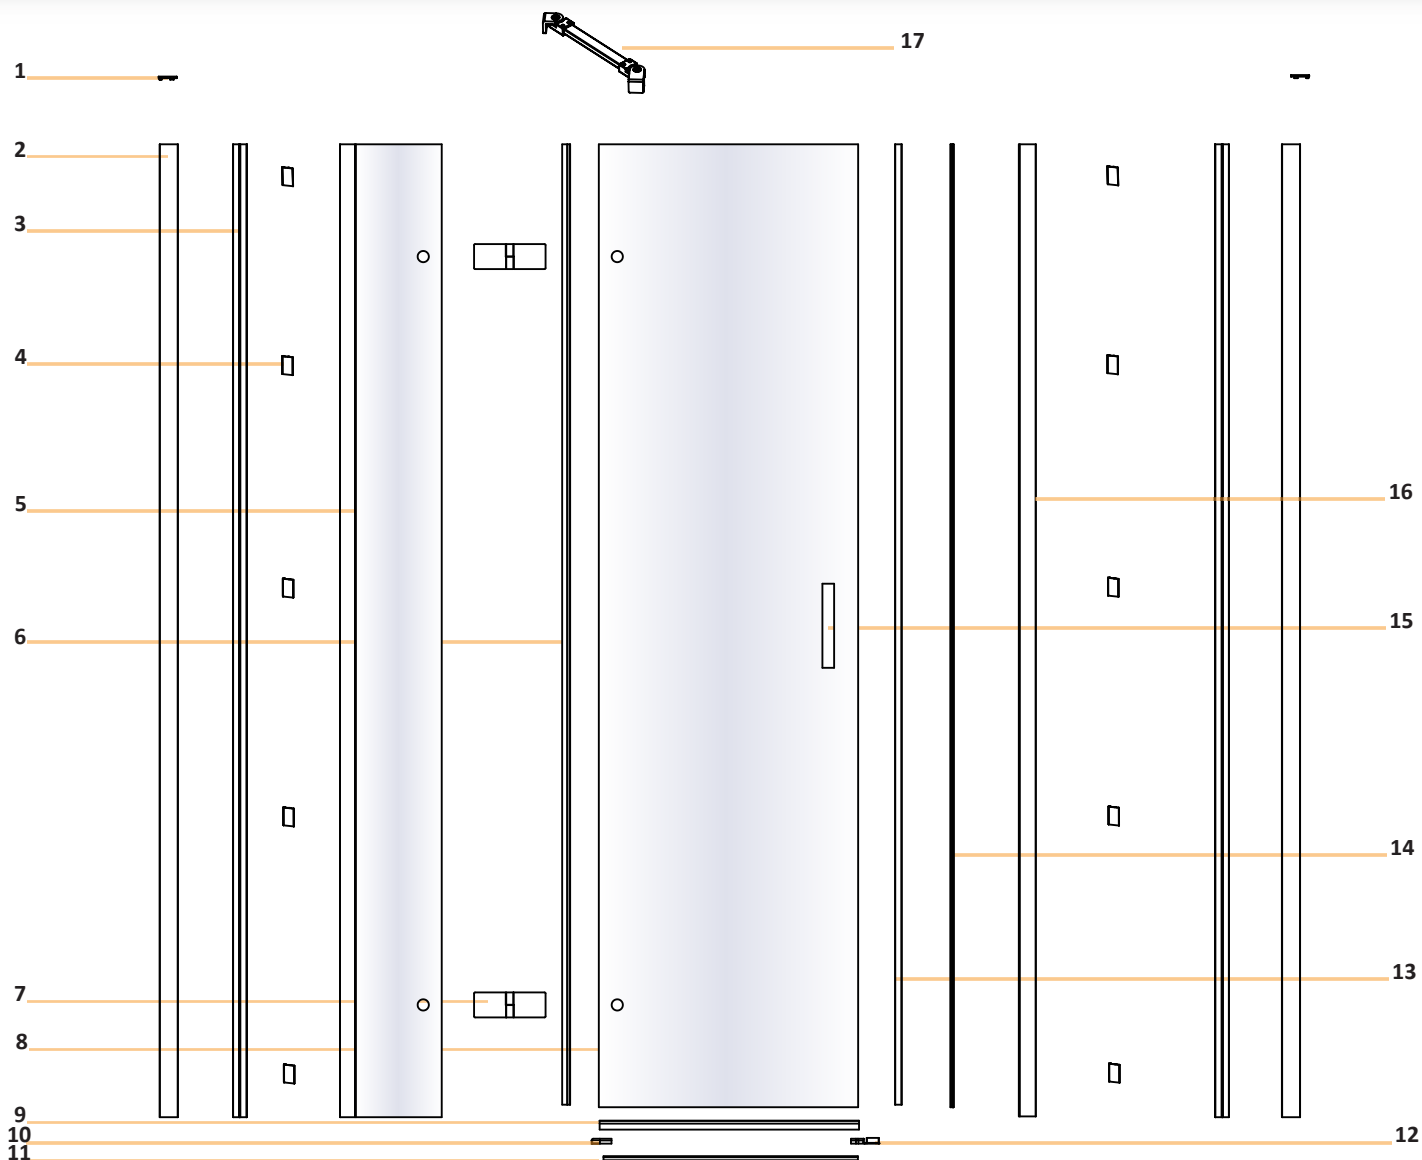

NEW RENOMA BLACK

1

a

b

c

d

e

2

		A	B	C	H
D-0193A	80x195 L	79-82	21	53	195
D-0194A	80x195 P	79-82	21	53	195
D-0195A	90x195 L	89-92	31	53	195
D-0196A	90x195 P	89-92	31	53	195
D-0197A	100x195 L	99-102	31	63	195
D-0198A	100x195 P	99-102	31	63	195
D-0199A	120x195 L	119-122	51	63	195
D-0200A	120x195 P	119-122	51	63	195

2

3

Active
Shield
INSIDE

a

b

c

4

7

8

24H