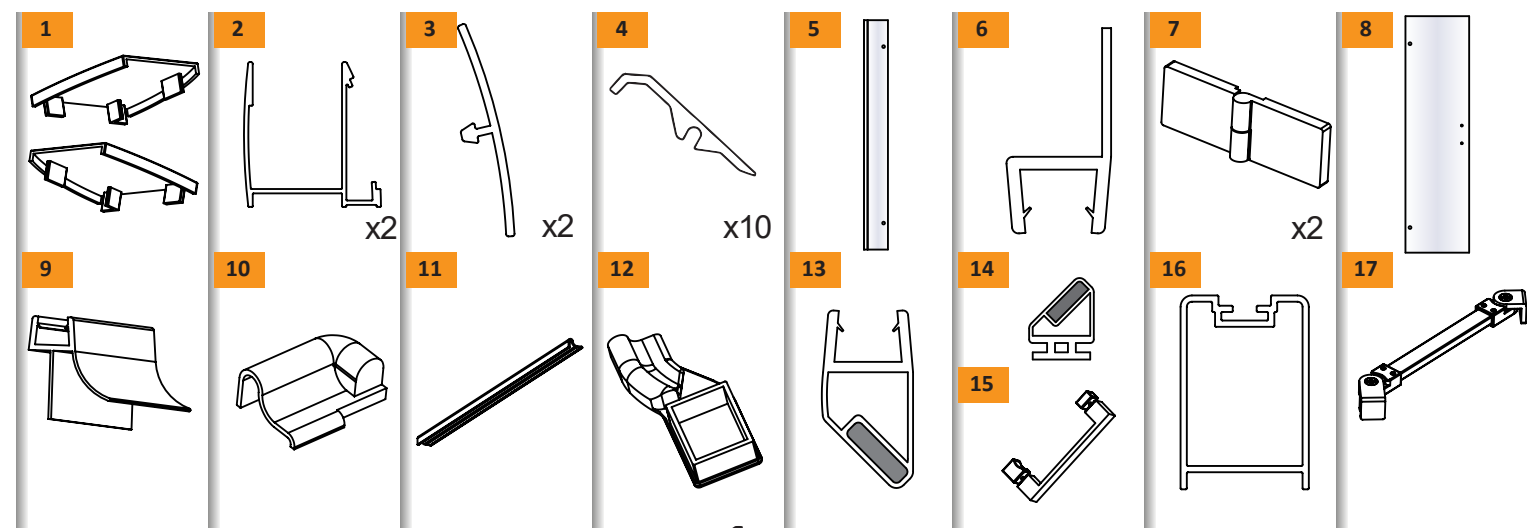

NEW RENOMA BLACK

1

a

b

c

d

e

2

		A	B	C	H
D-0193A	80x195 L	79-82	21	53	195
D-0194A	80x195 P	79-82	21	53	195
D-0195A	90x195 L	89-92	31	53	195
D-0196A	90x195 P	89-92	31	53	195
D-0197A	100x195 L	99-102	31	63	195
D-0198A	100x195 P	99-102	31	63	195
D-0199A	120x195 L	119-122	51	63	195
D-0200A	120x195 P	119-122	51	63	195