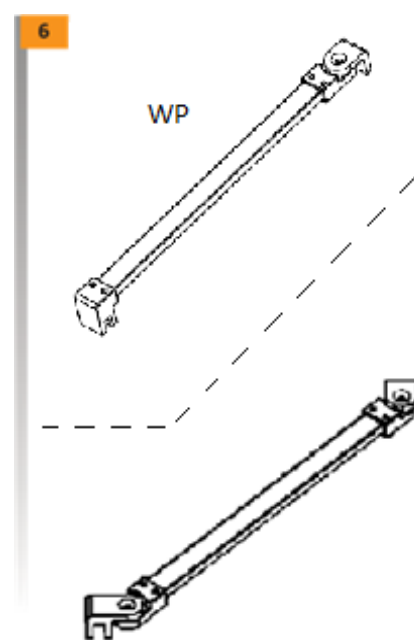

NEW SOLEO

Ver. 1.

Ver. 2. (WP)

		A	B	H
K-0457	70x195	67,5-69	max 120	195
K-0458	80x195	77,5-79	max 120	195
K-0459	90x195	87,5-89	max 120	195
K-0460	100x195	97,5-99	max 120	195
K-0457-WP	70x195	67,5-69	max 120	195
K-0458-WP	80x195	77,5-79	max 120	195
K-0459-WP	90x195	87,5-89	max 120	195
K-0460-WP	100x195	97,5-99	max 120	195

1

2

3

4

INSIDE

24H