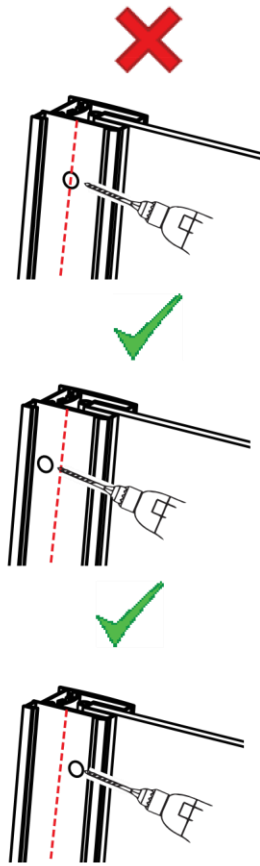

NEW SOLEO

Ver. 1.

Ver. 2. (WP)

		A	B	H
K-0457	70x195	67,5-69	max 120	195
K-0458	80x195	77,5-79	max 120	195
K-0459	90x195	87,5-89	max 120	195
K-0460	100x195	97,5-99	max 120	195
K-0457-WP	70x195	67,5-69	max 120	195
K-0458-WP	80x195	77,5-79	max 120	195
K-0459-WP	90x195	87,5-89	max 120	195
K-0460-WP	100x195	97,5-99	max 120	195

1

2

3

4

INSIDE

24H