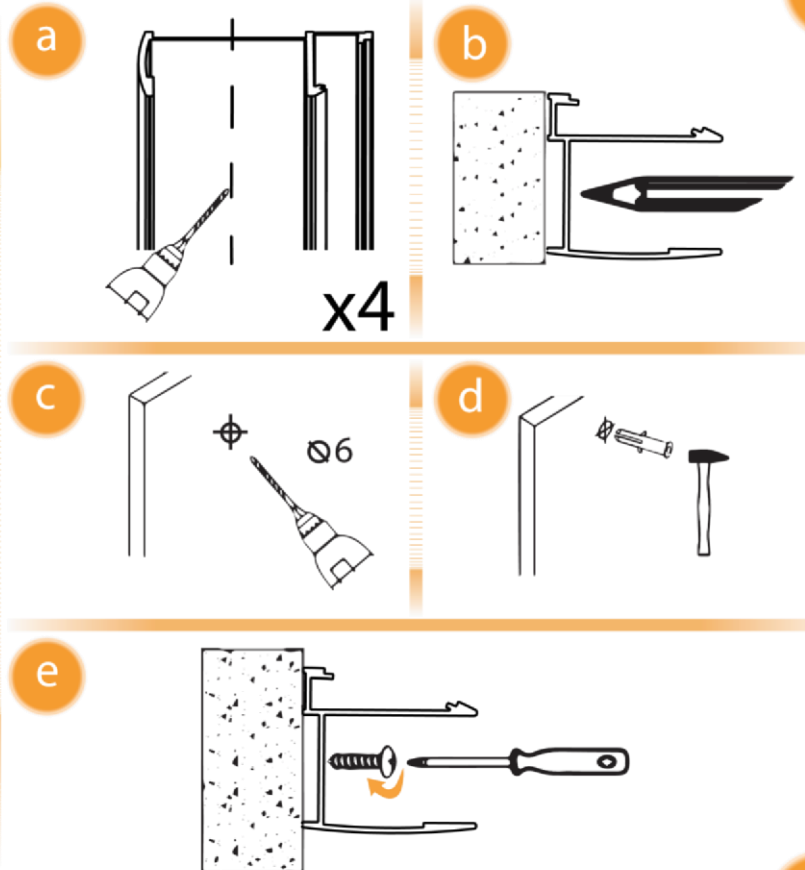

NEW SOLEO

Ver. 1.

Ver. 2. (WP)

		A	B	H
K-0457	70x195	67,5-69	max 120	195
K-0458	80x195	77,5-79	max 120	195
K-0459	90x195	87,5-89	max 120	195
K-0460	100x195	97,5-99	max 120	195
K-0457-WP	70x195	67,5-69	max 120	195
K-0458-WP	80x195	77,5-79	max 120	195
K-0459-WP	90x195	87,5-89	max 120	195
K-0460-WP	100x195	97,5-99	max 120	195

1

2

3

4

INSIDE

24H