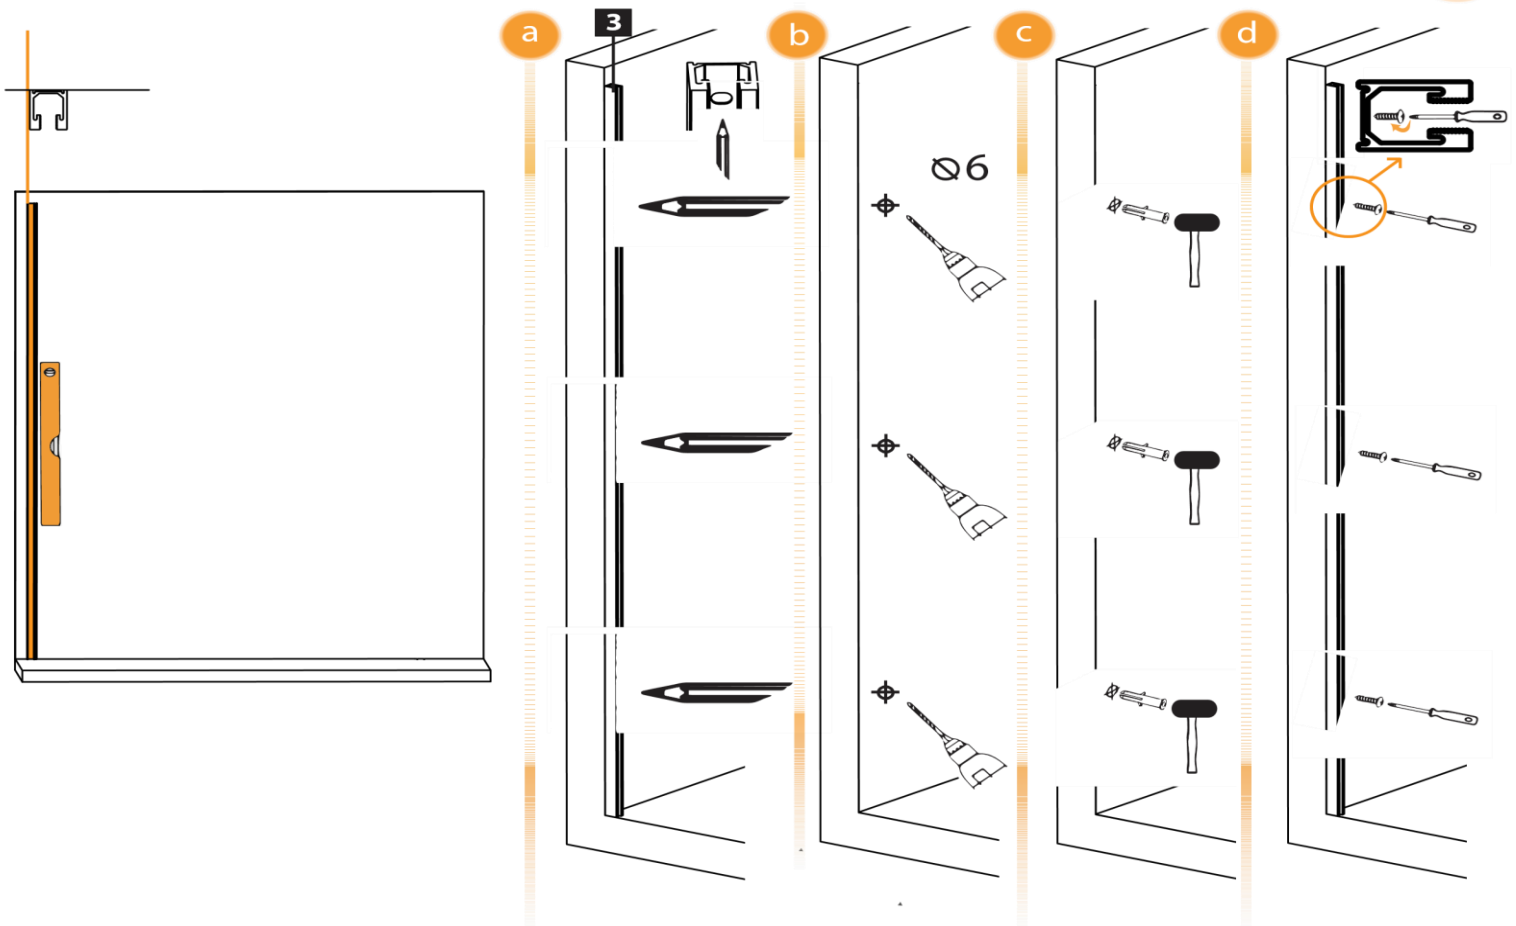

# NEW MODUS BLACK

1

a=0,6cm      X1=A-a

b=1,1 cm    X2=B-b

	A	B	C	H
80x200	78,5-80	-	-	200
90x200	88,5-90	-	-	200
100x200	98,5-100	-	-	200
110x200	108,5-110	-	-	200
120x200	118,5-120	-	-	200
130x200	128,5-130	-	-	200
140x200	138,5-140	-	-	200

30x200	-	max 120	30	200
50x200	-	max 120	50	200
70x200	-	max 120	70	200

2

3

4

7

8

24H