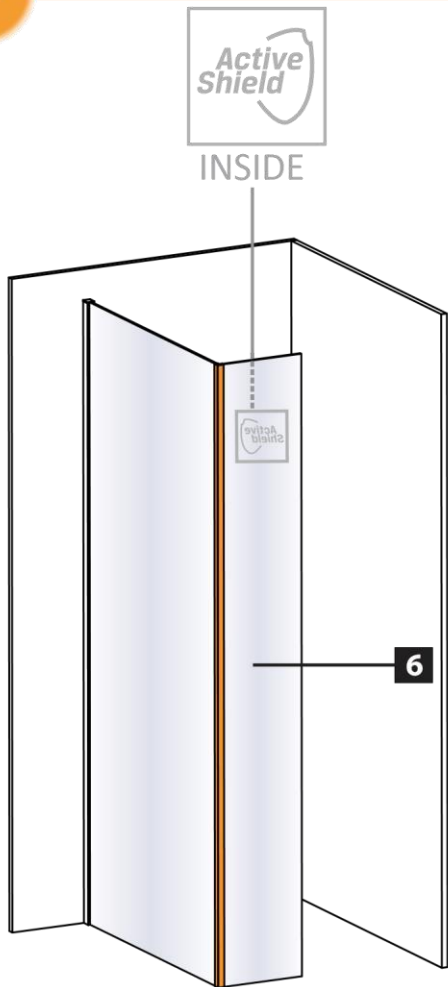

# NEW MODUS BLACK

1

a=0,6cm      X1=A-a

b=1,1 cm    X2=B-b

	A	B	C	H
80x200	78,5-80	-	-	200
90x200	88,5-90	-	-	200
100x200	98,5-100	-	-	200
110x200	108,5-110	-	-	200
120x200	118,5-120	-	-	200
130x200	128,5-130	-	-	200
140x200	138,5-140	-	-	200

30x200	-	max 120	30	200
50x200	-	max 120	50	200
70x200	-	max 120	70	200

2

3

4

7

8

24H