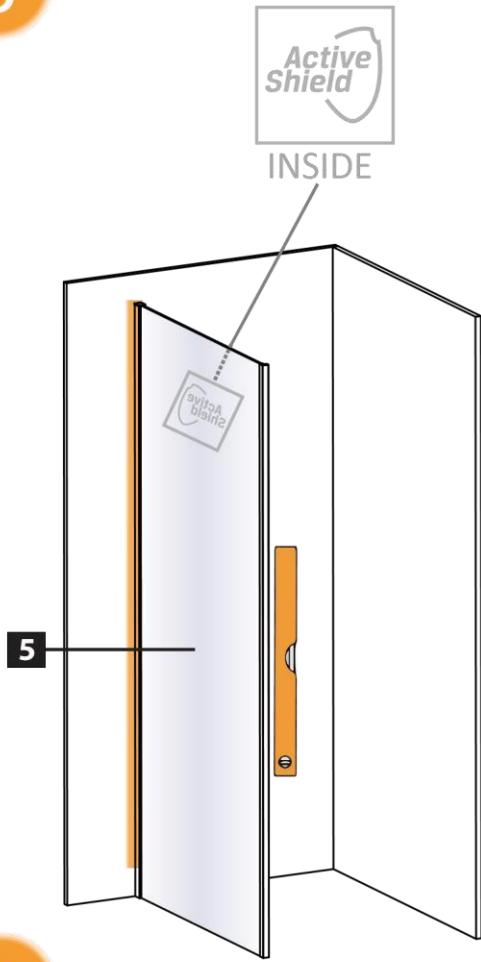

# NEW MODUS BLACK

1

a=0,6cm      X1=A-a

b=1,1 cm    X2=B-b

	A	B	C	H
80x200	78,5-80	-	-	200
90x200	88,5-90	-	-	200
100x200	98,5-100	-	-	200
110x200	108,5-110	-	-	200
120x200	118,5-120	-	-	200
130x200	128,5-130	-	-	200
140x200	138,5-140	-	-	200

30x200	-	max 120	30	200
50x200	-	max 120	50	200
70x200	-	max 120	70	200

2

3

4

7

8

24H