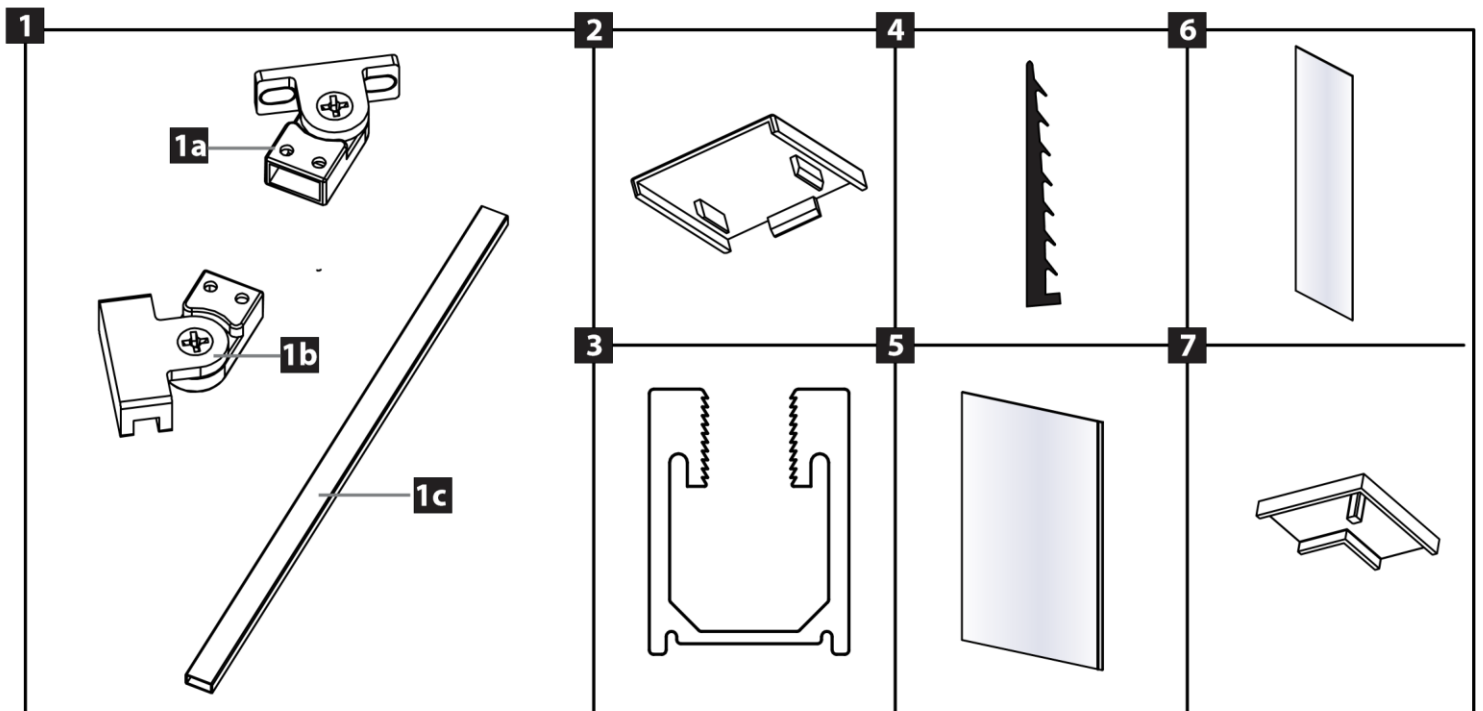

# NEW MODUS BLACK

1

a=0,6cm      X1=A-a

b=1,1 cm    X2=B-b

	A	B	C	H
80x200	78,5-80	-	-	200
90x200	88,5-90	-	-	200
100x200	98,5-100	-	-	200
110x200	108,5-110	-	-	200
120x200	118,5-120	-	-	200
130x200	128,5-130	-	-	200
140x200	138,5-140	-	-	200

30x200	-	max 120	30	200
50x200	-	max 120	50	200
70x200	-	max 120	70	200

2

3

4

7

8

24H