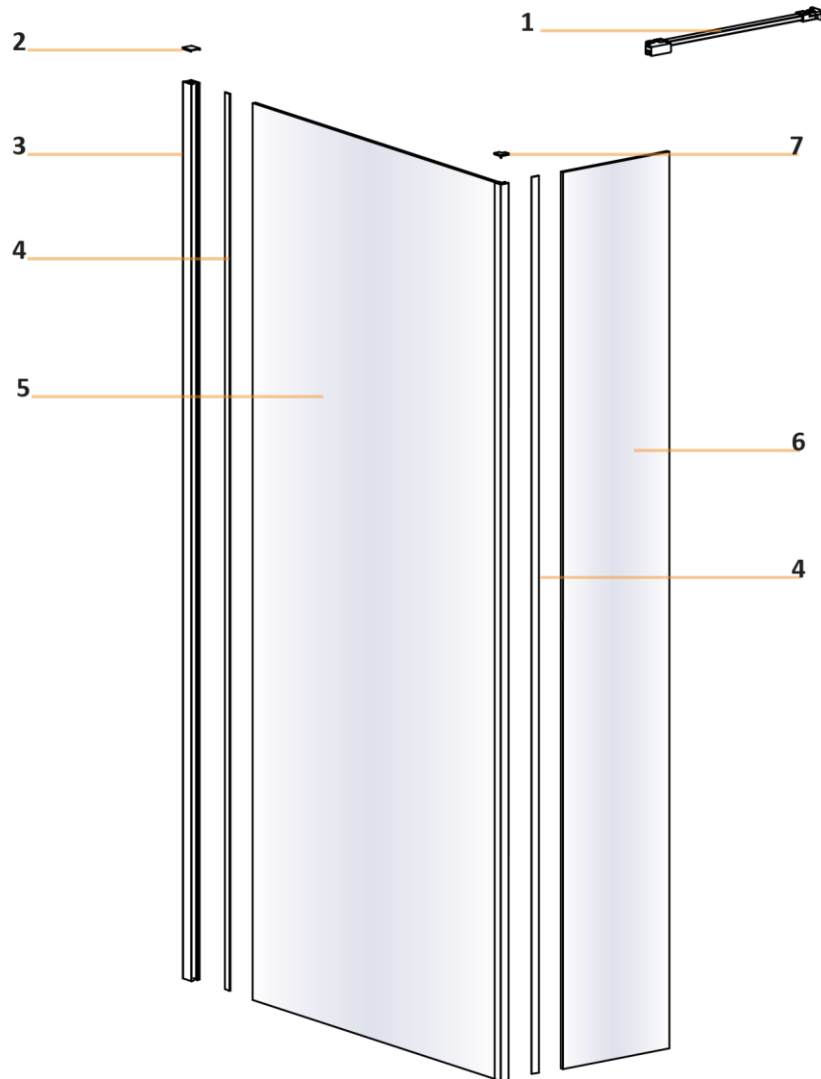

# NEW MODUS BLACK

1

a=0,6cm      X1=A-a

b=1,1 cm    X2=B-b

	A	B	C	H
80x200	78,5-80	-	-	200
90x200	88,5-90	-	-	200
100x200	98,5-100	-	-	200
110x200	108,5-110	-	-	200
120x200	118,5-120	-	-	200
130x200	128,5-130	-	-	200
140x200	138,5-140	-	-	200

30x200	-	max 120	30	200
50x200	-	max 120	50	200
70x200	-	max 120	70	200

2

3

4

7

8

24H