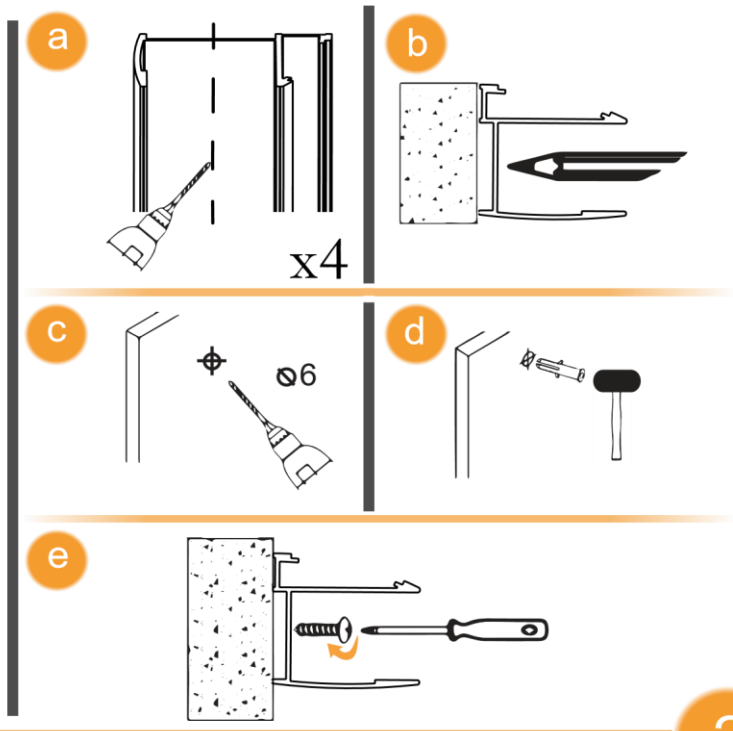

NEW SOLEO BLACK

1

2

| | A | B | C | D | H |
|-------------|-----------|----------|------|----|-----|
| 90x80x195 | 89,5-91 | 78,5-80 | 26,5 | 60 | 195 |
| 90x90x195 | 89,5-91 | 88,5-90 | 26,5 | 60 | 195 |
| 90x100x195 | 89,5-91 | 98,5-100 | 26,5 | 60 | 195 |
| 100x80x195 | 99,5-101 | 78,5-80 | 26,5 | 70 | 195 |
| 100x90x195 | 99,5-101 | 88,5-90 | 26,5 | 70 | 195 |
| 100x100x195 | 99,5-101 | 98,5-100 | 26,5 | 70 | 195 |
| 110x80x195 | 109,5-111 | 78,5-80 | 36,5 | 70 | 195 |
| 110x90x195 | 109,5-111 | 88,5-90 | 36,5 | 70 | 195 |
| 110x100x195 | 109,5-111 | 98,5-100 | 36,5 | 70 | 195 |
| 120x80x195 | 119,5-121 | 78,5-80 | 46,5 | 70 | 195 |
| 120x90x195 | 119,5-121 | 88,5-90 | 46,5 | 70 | 195 |
| 120x100x195 | 119,5-121 | 98,5-100 | 46,5 | 70 | 195 |