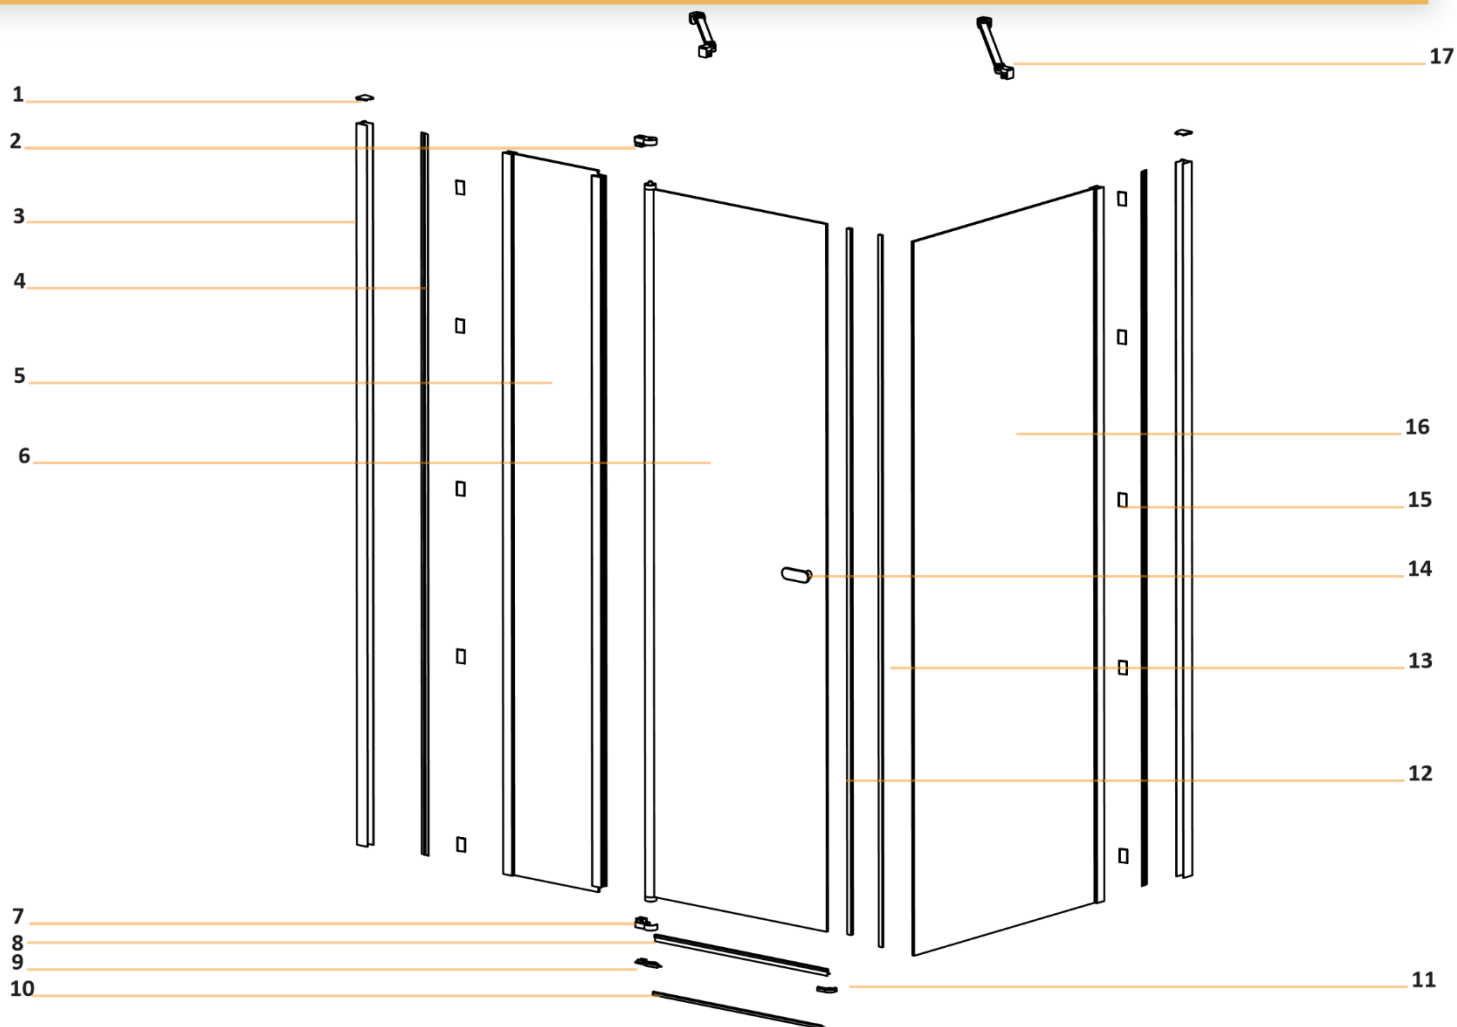

NEW SOLEO BLACK

1

2

| | A | B | C | D | H |
|-------------|-----------|----------|------|----|-----|
| 90x80x195 | 89,5-91 | 78,5-80 | 26,5 | 60 | 195 |
| 90x90x195 | 89,5-91 | 88,5-90 | 26,5 | 60 | 195 |
| 90x100x195 | 89,5-91 | 98,5-100 | 26,5 | 60 | 195 |
| 100x80x195 | 99,5-101 | 78,5-80 | 26,5 | 70 | 195 |
| 100x90x195 | 99,5-101 | 88,5-90 | 26,5 | 70 | 195 |
| 100x100x195 | 99,5-101 | 98,5-100 | 26,5 | 70 | 195 |
| 110x80x195 | 109,5-111 | 78,5-80 | 36,5 | 70 | 195 |
| 110x90x195 | 109,5-111 | 88,5-90 | 36,5 | 70 | 195 |
| 110x100x195 | 109,5-111 | 98,5-100 | 36,5 | 70 | 195 |
| 120x80x195 | 119,5-121 | 78,5-80 | 46,5 | 70 | 195 |
| 120x90x195 | 119,5-121 | 88,5-90 | 46,5 | 70 | 195 |
| 120x100x195 | 119,5-121 | 98,5-100 | 46,5 | 70 | 195 |

3

4

L

P

7

8

11

12

24 H