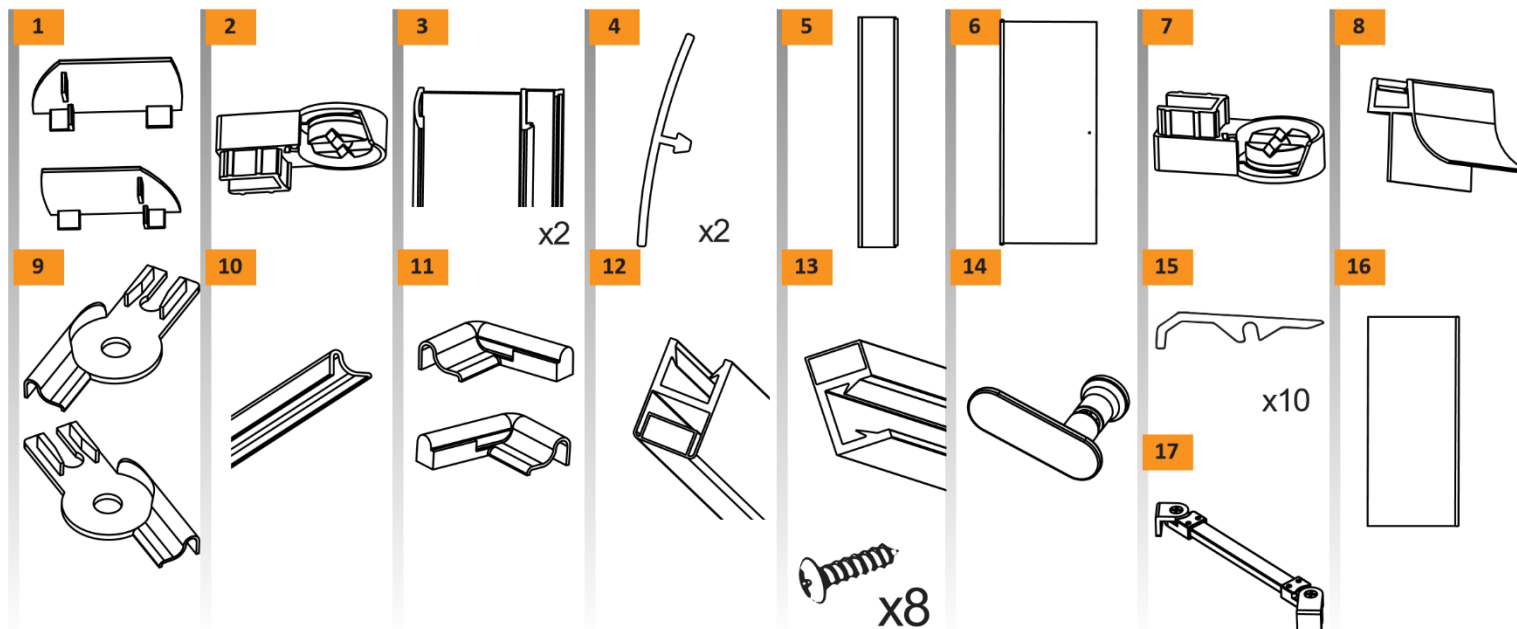

NEW SOLEO BLACK

1

2

| | A | B | C | D | H |
|-------------|-----------|----------|------|----|-----|
| 90x80x195 | 89,5-91 | 78,5-80 | 26,5 | 60 | 195 |
| 90x90x195 | 89,5-91 | 88,5-90 | 26,5 | 60 | 195 |
| 90x100x195 | 89,5-91 | 98,5-100 | 26,5 | 60 | 195 |
| 100x80x195 | 99,5-101 | 78,5-80 | 26,5 | 70 | 195 |
| 100x90x195 | 99,5-101 | 88,5-90 | 26,5 | 70 | 195 |
| 100x100x195 | 99,5-101 | 98,5-100 | 26,5 | 70 | 195 |
| 110x80x195 | 109,5-111 | 78,5-80 | 36,5 | 70 | 195 |
| 110x90x195 | 109,5-111 | 88,5-90 | 36,5 | 70 | 195 |
| 110x100x195 | 109,5-111 | 98,5-100 | 36,5 | 70 | 195 |
| 120x80x195 | 119,5-121 | 78,5-80 | 46,5 | 70 | 195 |
| 120x90x195 | 119,5-121 | 88,5-90 | 46,5 | 70 | 195 |
| 120x100x195 | 119,5-121 | 98,5-100 | 46,5 | 70 | 195 |

3

4

L

P

7

8

11

12

24 H