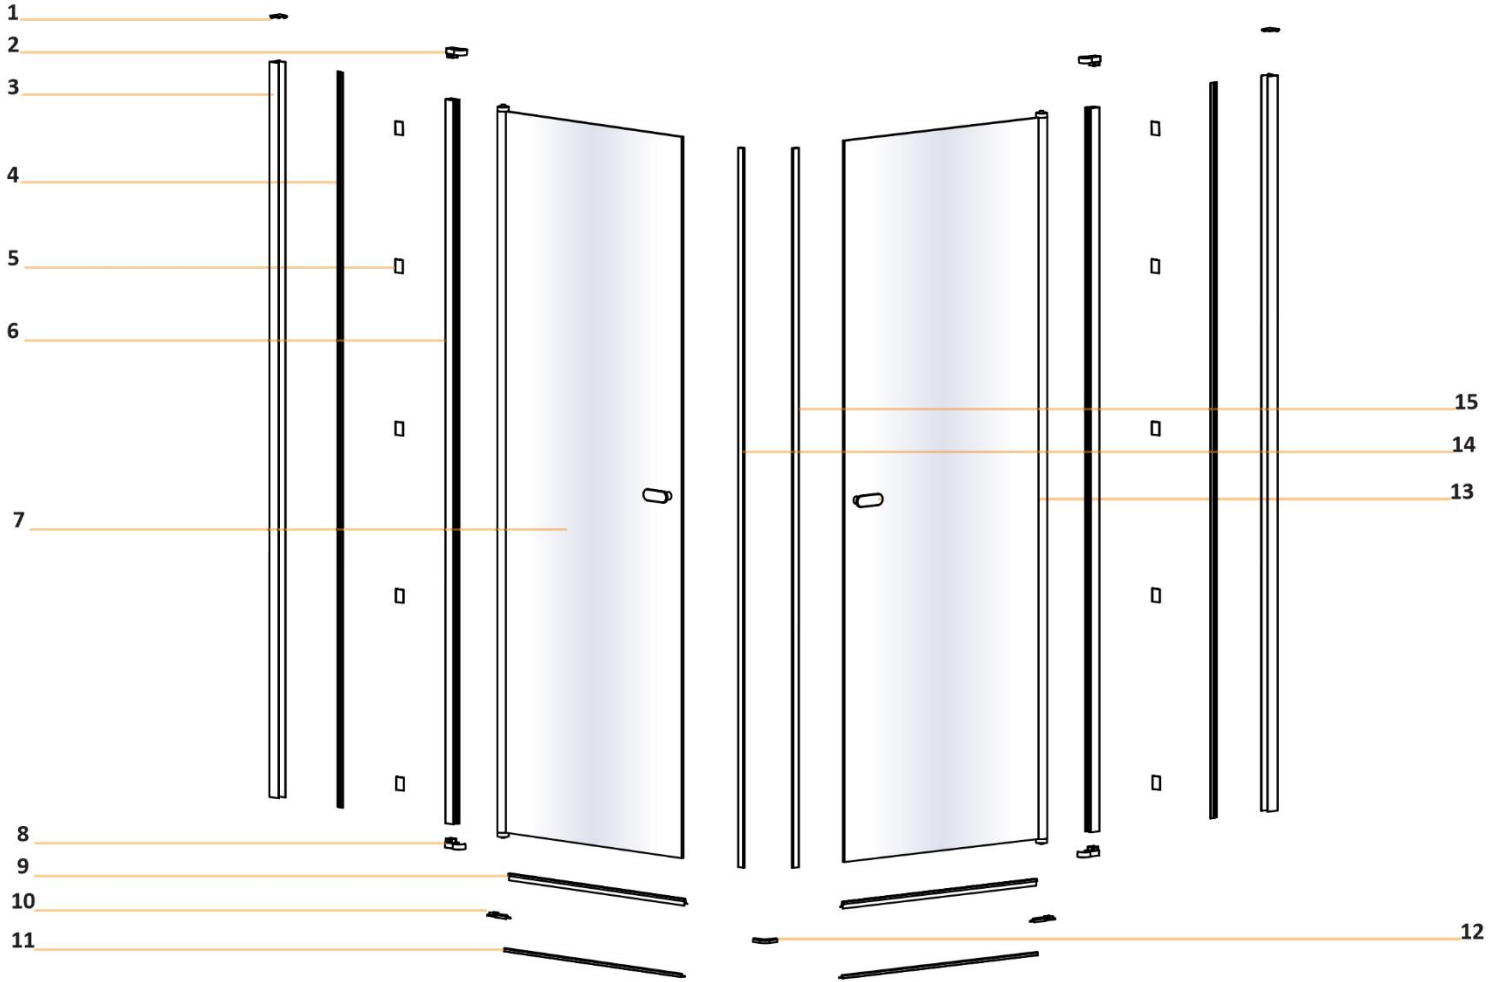

NEW SOLEO

1

2

	A	B	C	H
70x70x195	68,5- 70	68,5-70	85	195
70x80x195	68,5- 70	78,5-80	92	195
70x90x195	68,5- 70	88,5-90	100	195
70x100x195	68,5- 70	98,5- 100	108	195
80x80x195	78,5-80	78,5-80	99	195
80x90x195	78,5-80	88,5-90	106	195
80x100x195	78,5-80	98,5- 100	114	195
90x90x195	88,5-90	88,5-90	113	195
90x100x195	88,5-90	98,5- 100	120	195
100x100x195	98,5- 100	98,5- 100	127	195

3

4

5

a

b

c

6

24H