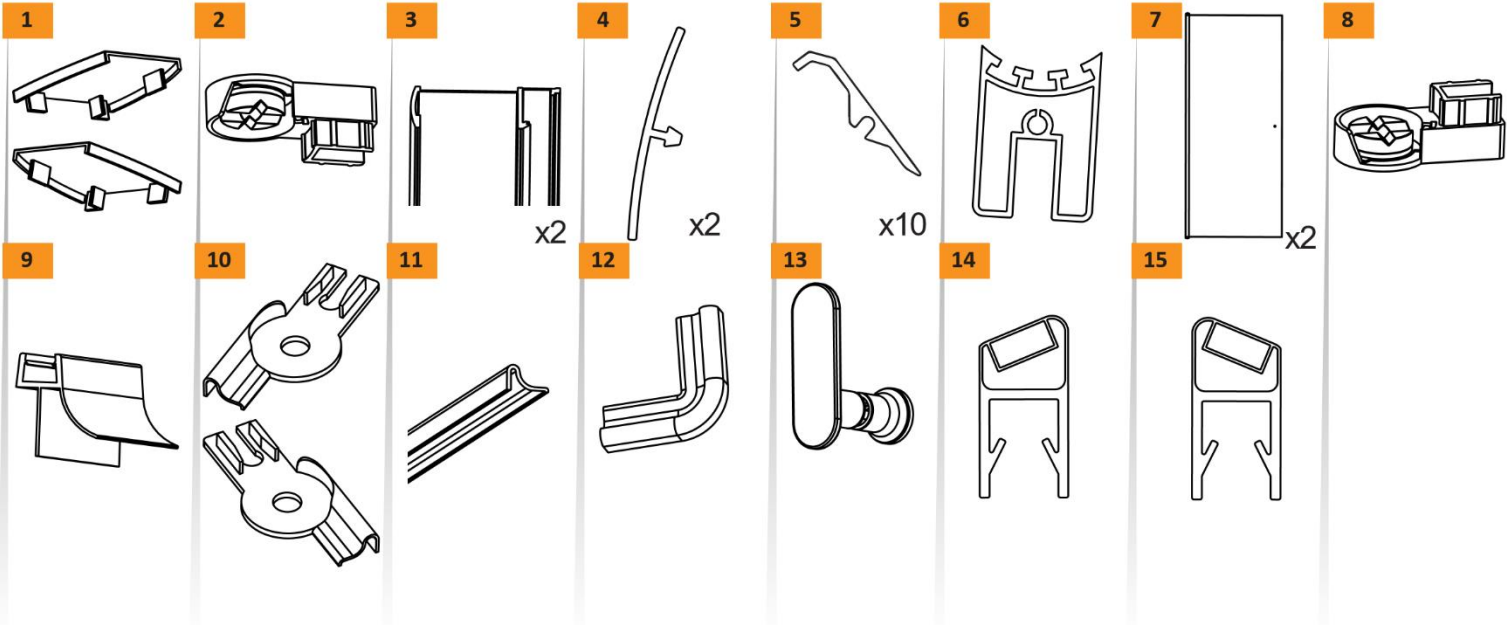

NEW SOLEO

1

2

	A	B	C	H
70x70x195	68,5- 70	68,5-70	85	195
70x80x195	68,5- 70	78,5-80	92	195
70x90x195	68,5- 70	88,5-90	100	195
70x100x195	68,5- 70	98,5- 100	108	195
80x80x195	78,5-80	78,5-80	99	195
80x90x195	78,5-80	88,5-90	106	195
80x100x195	78,5-80	98,5- 100	114	195
90x90x195	88,5-90	88,5-90	113	195
90x100x195	88,5-90	98,5- 100	120	195
100x100x195	98,5- 100	98,5- 100	127	195

3

4

5

a

b

c

6

24H