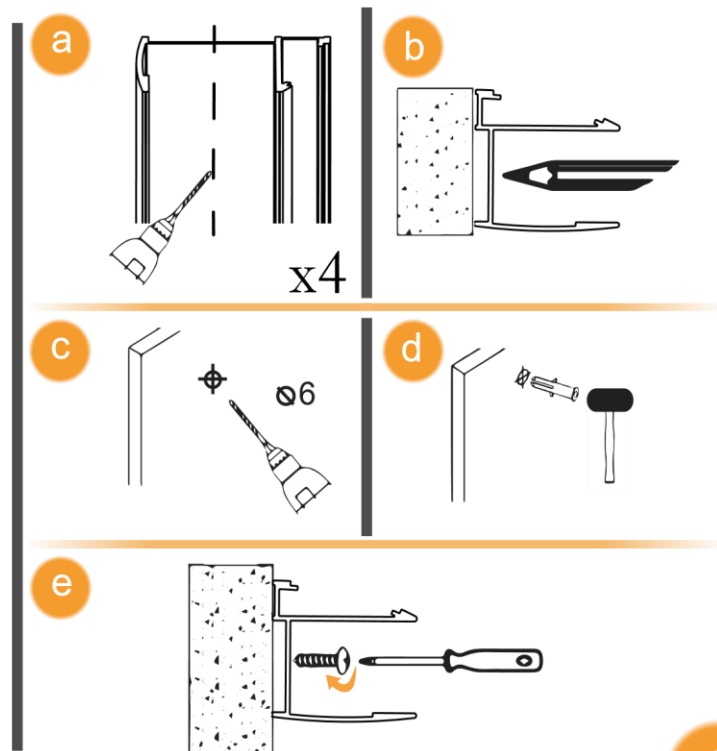

NEW SOLEO BLACK

1

2

	A	B	H
70x195	69 – 71,5	57,5	195
80x195	79 – 81,5	67,5	195
90x195	89 – 91,5	77,5	195
100x195	99 – 101,5	87,5	195

3

4

L

P