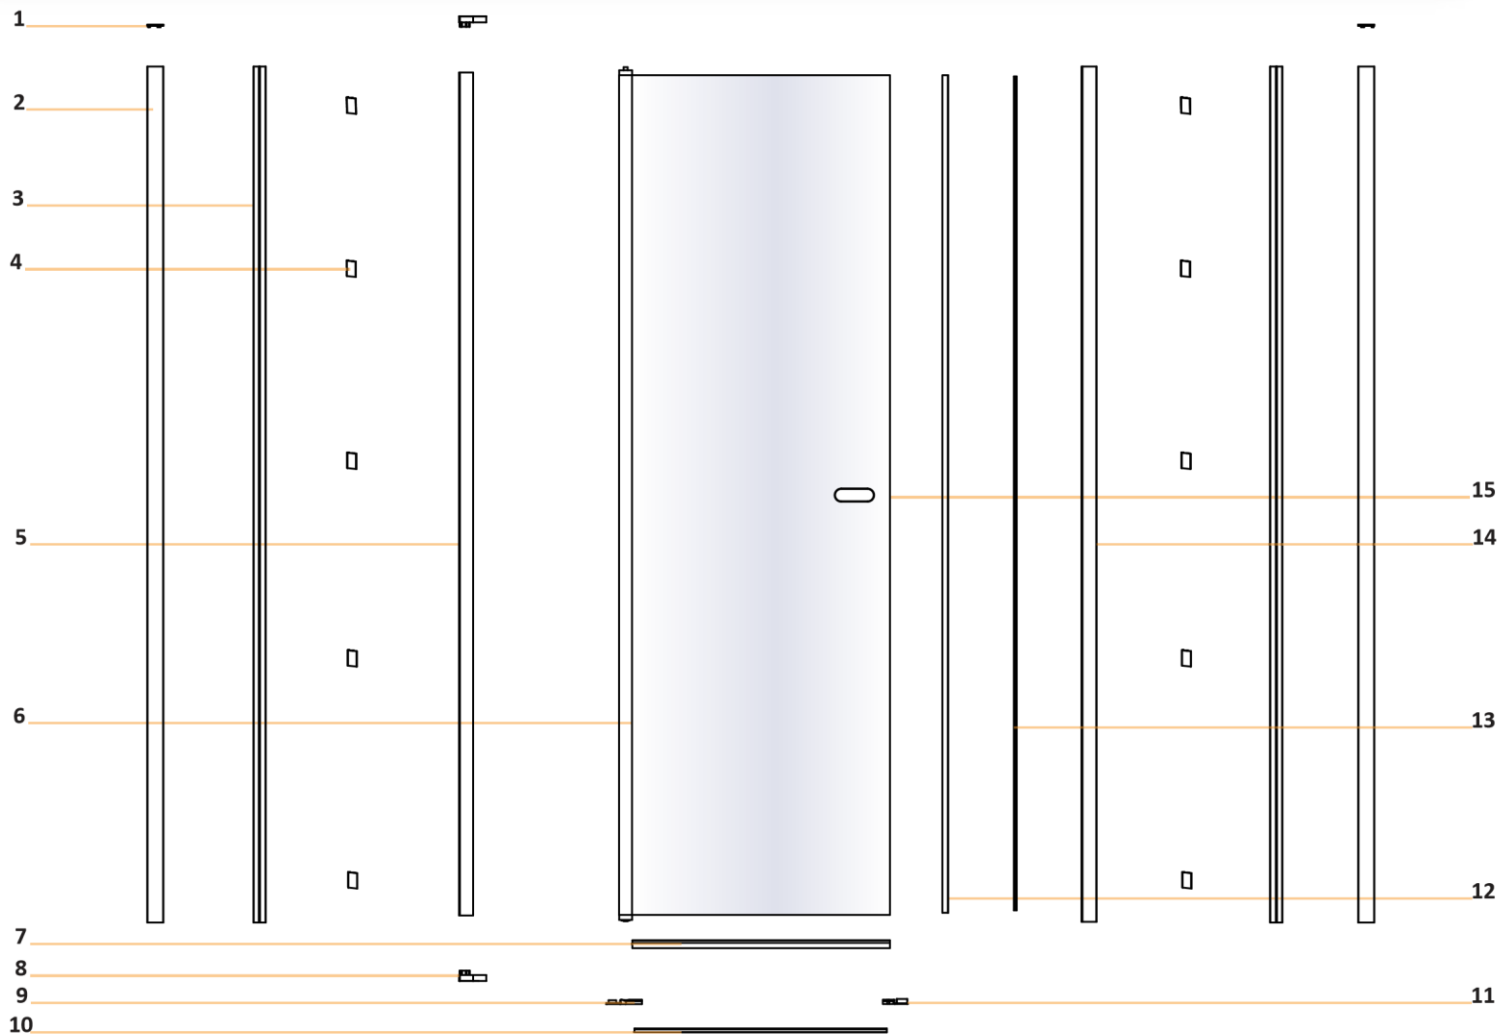

NEW SOLEO BLACK

1

2

	A	B	H
70x195	69 – 71,5	57,5	195
80x195	79 – 81,5	67,5	195
90x195	89 – 91,5	77,5	195
100x195	99 – 101,5	87,5	195

3

4

L

P

a

b

c

5

6

24 H