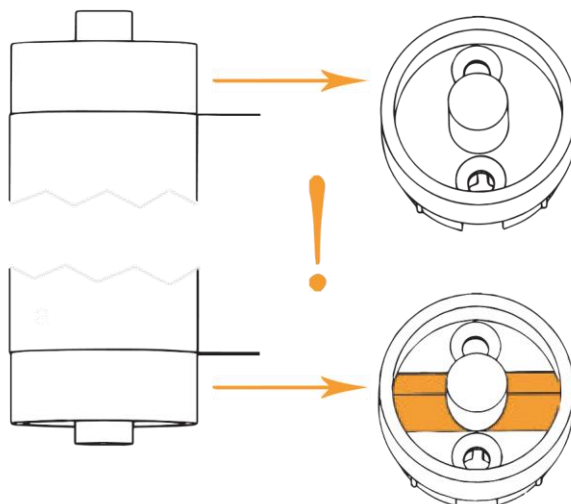

NEW SOLEO BLACK

1

2

	A	B	H
70x195	69 – 71,5	57,5	195
80x195	79 – 81,5	67,5	195
90x195	89 – 91,5	77,5	195
100x195	99 – 101,5	87,5	195

3

4

L

P