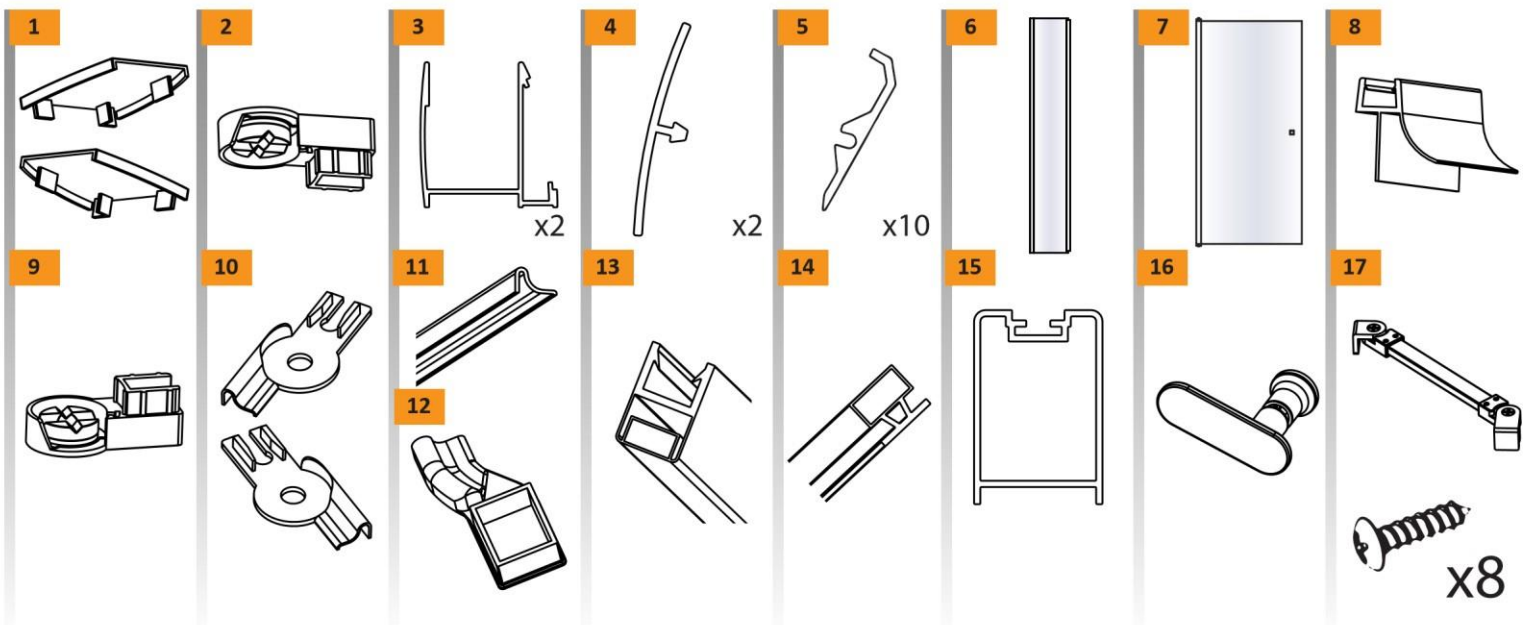

# NEW SOLEO BLACK

1

2

	A	B	C	D
90x195	89 - 91,5	26,5	57,5	195
100x195	99 - 101,5	36,5	57,5	195
110x195	109 - 111,5	46,5	57,5	195

3

4

L

P

5

6

7

8

24H