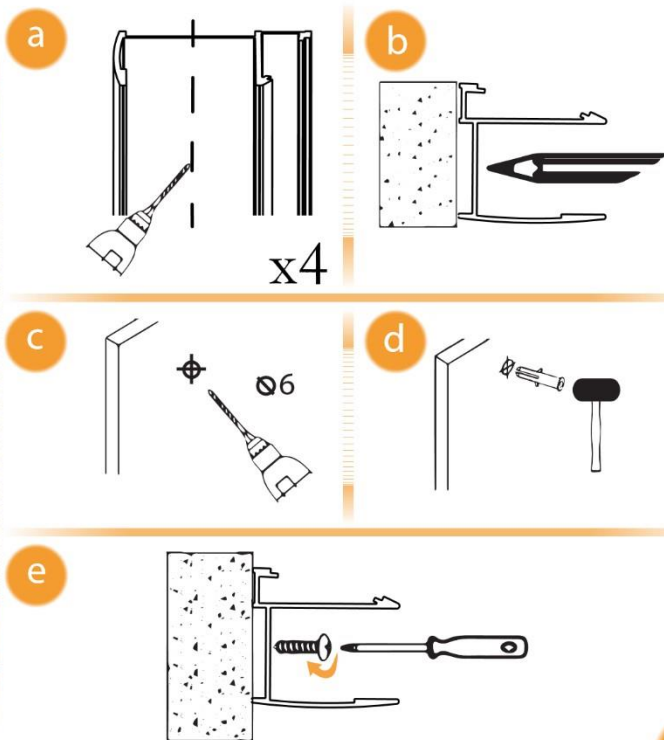

# NEW SOLEO BLACK

1

2

	A	B	C	D
90x195	89 - 91,5	26,5	57,5	195
100x195	99 - 101,5	36,5	57,5	195
110x195	109 - 111,5	46,5	57,5	195

3

4

L

P