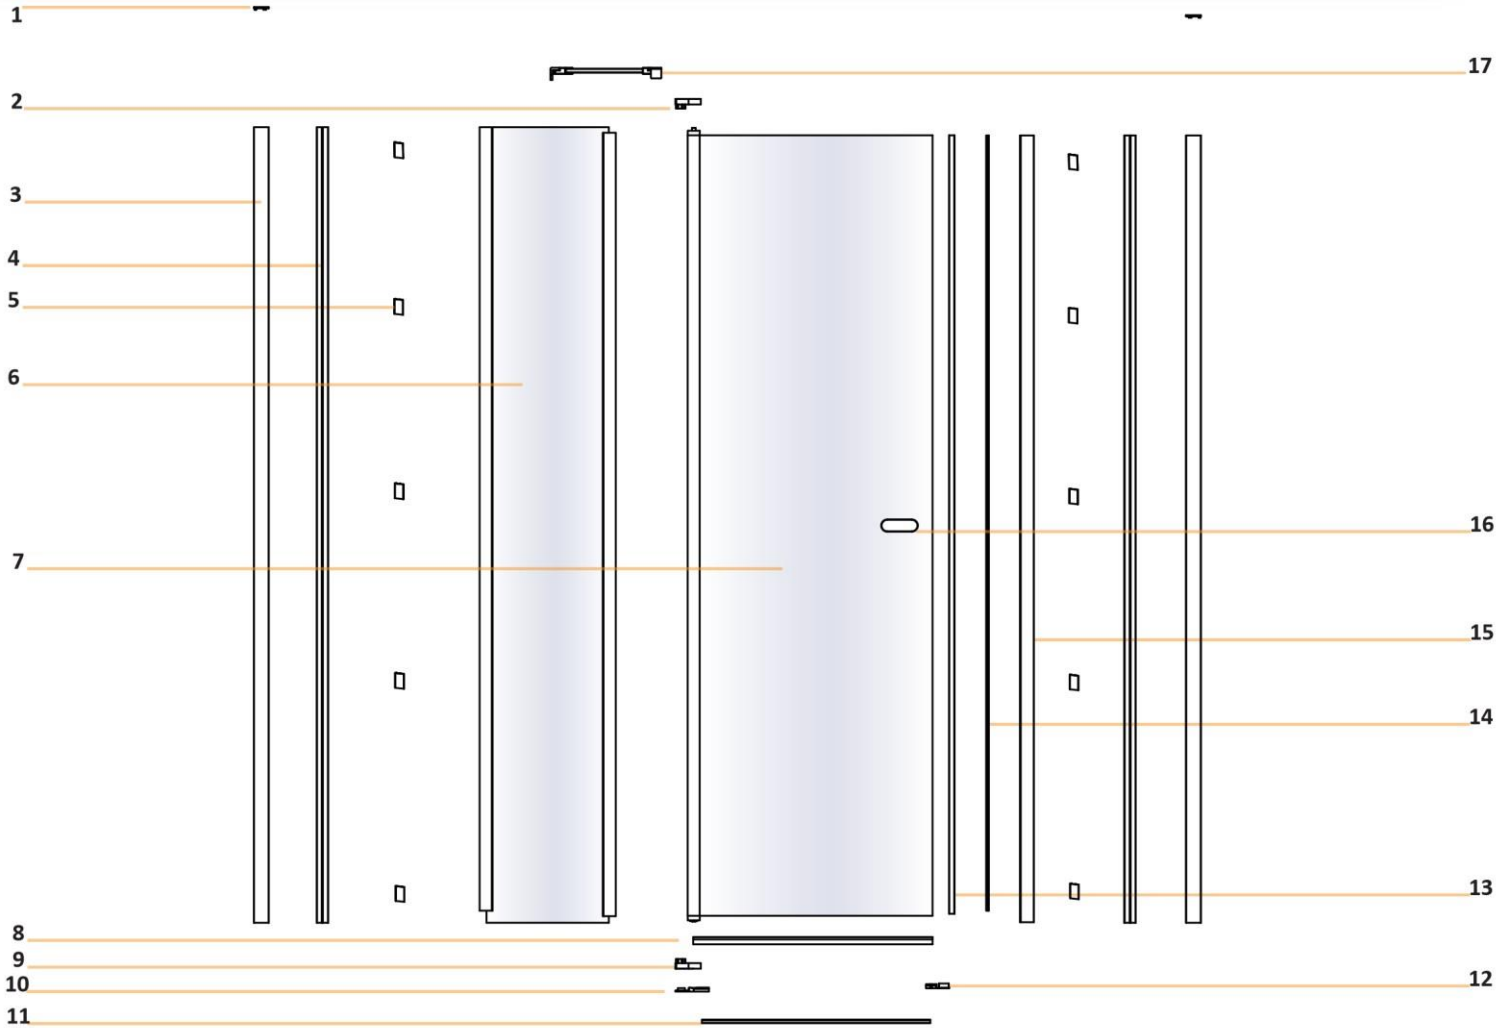

# NEW SOLEO BLACK

1

2

	A	B	C	D
90x195	89 - 91,5	26,5	57,5	195
100x195	99 - 101,5	36,5	57,5	195
110x195	109 - 111,5	46,5	57,5	195

3

4

L

P

5

6

7

8

24H