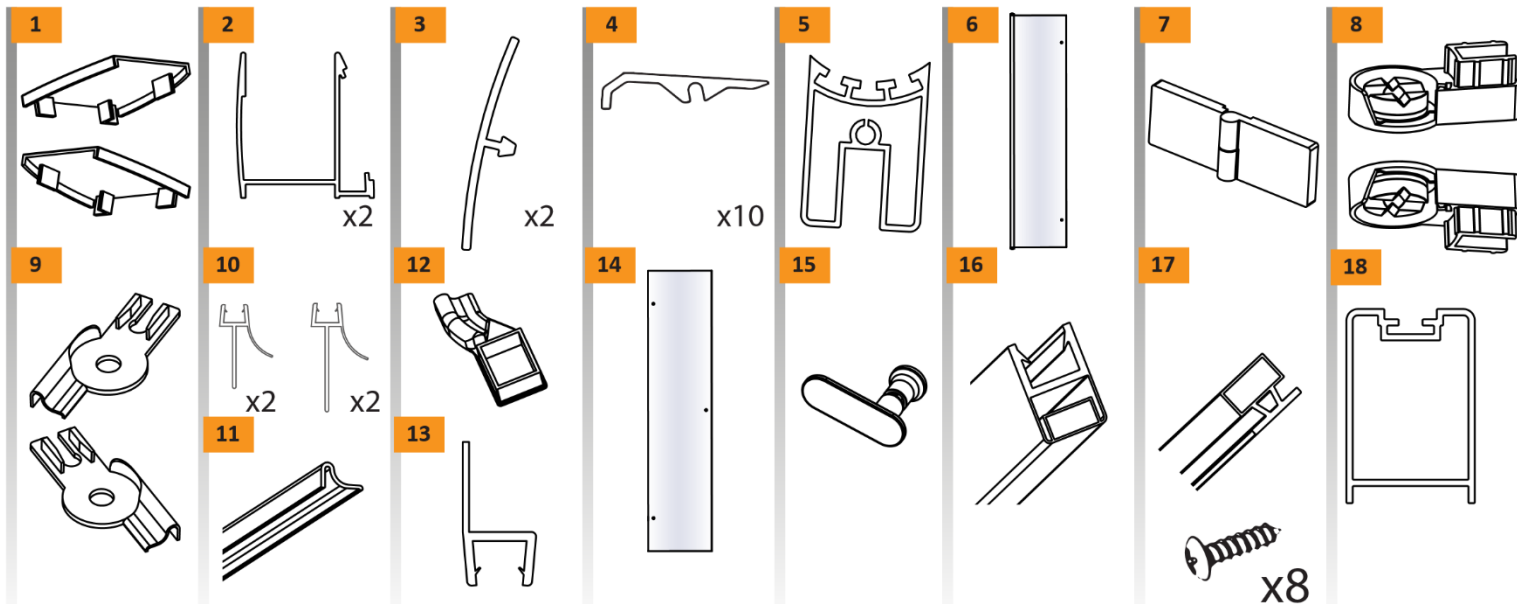

NEW SOLEO BLACK

1

2

	A	B	H
70x195 L	69-71,5	57	195
70x195 P	69-71,5	57	195
80x195 L	79-81,5	67	195
80x195 P	79-81,5	67	195
90x195 L	89-91,5	77	195
90x195 P	89-91,5	77	195
100x195 L	99-101,5	87	195
100x195 P	99-101,5	87	195
120x195 L	119-121,5	107	195
120x195 P	119-121,5	107	195