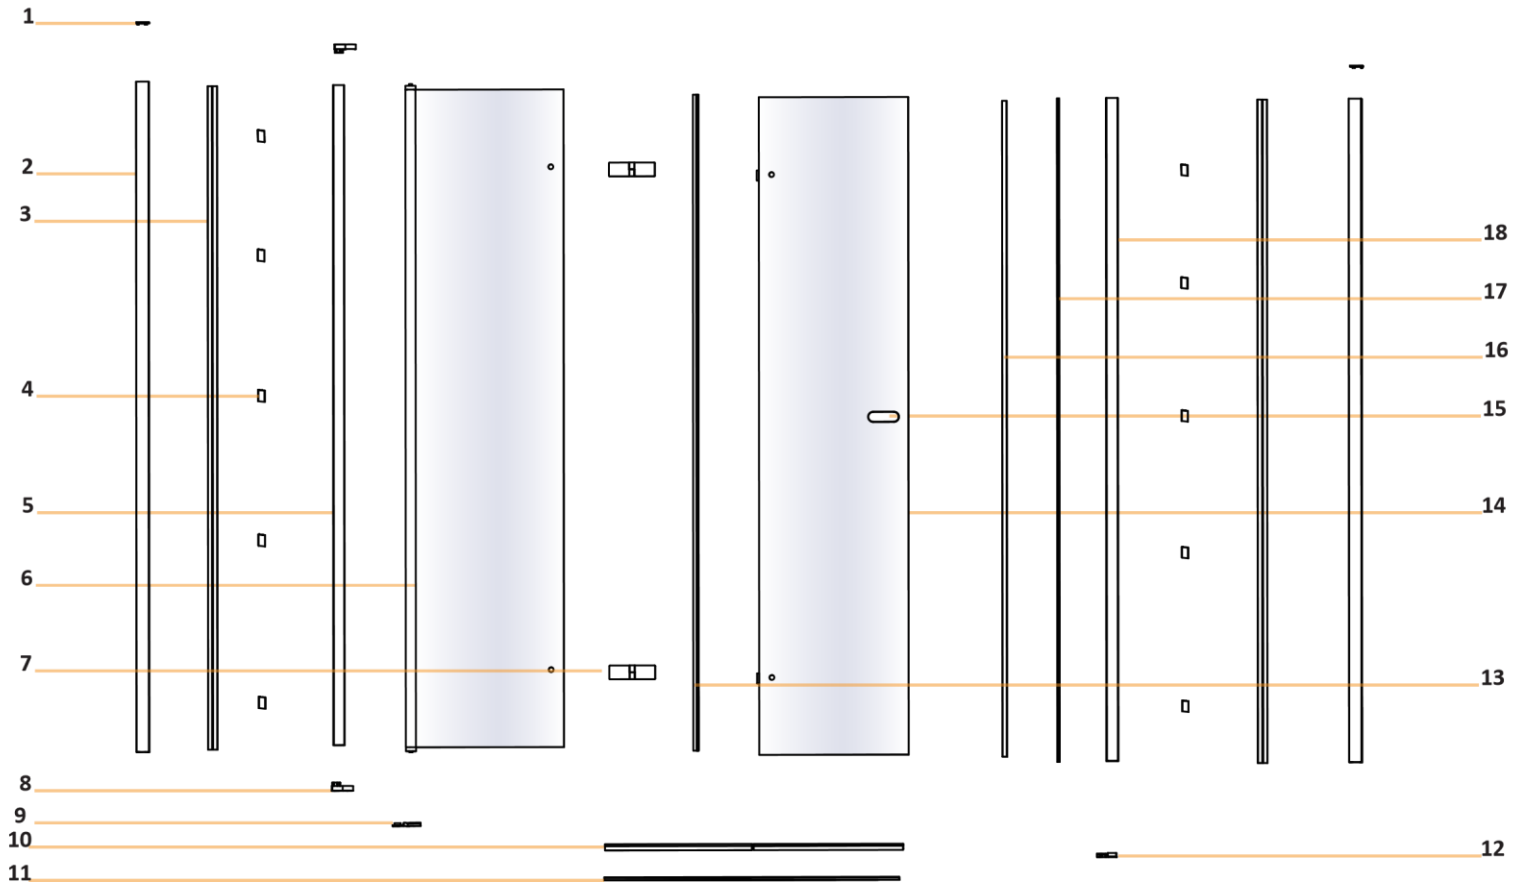

NEW SOLEO BLACK

1

2

	A	B	H
70x195 L	69-71,5	57	195
70x195 P	69-71,5	57	195
80x195 L	79-81,5	67	195
80x195 P	79-81,5	67	195
90x195 L	89-91,5	77	195
90x195 P	89-91,5	77	195
100x195 L	99-101,5	87	195
100x195 P	99-101,5	87	195
120x195 L	119-121,5	107	195
120x195 P	119-121,5	107	195