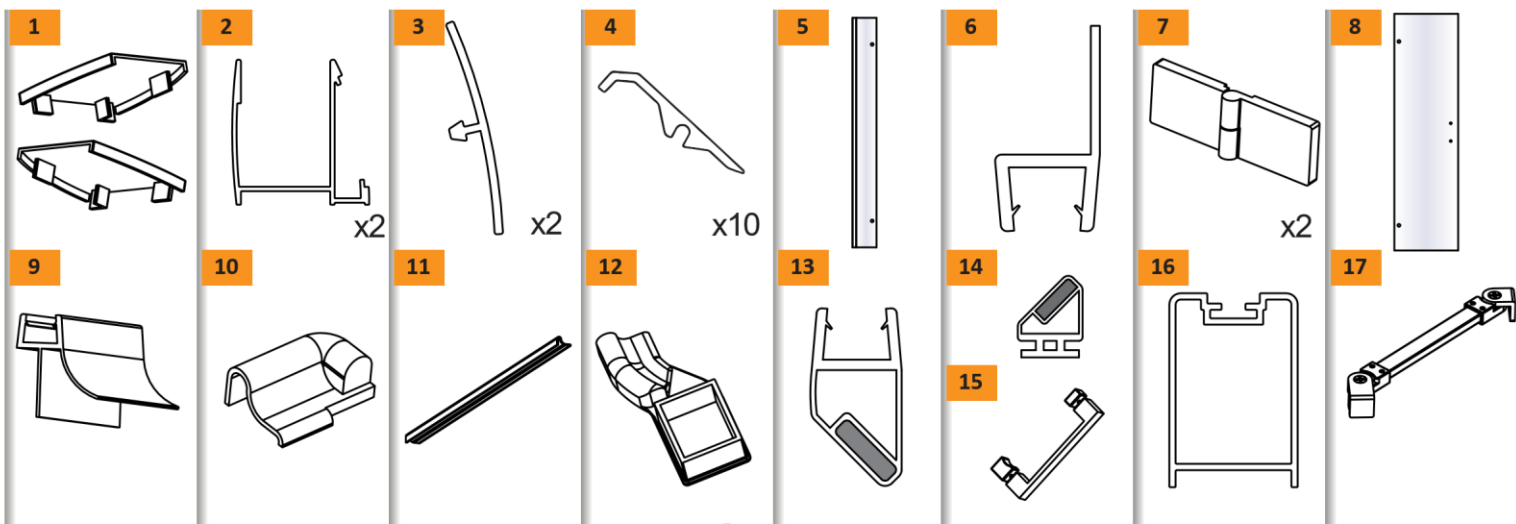

NEW RENOMA BLACK

1

a

b

c

d

e

2

	A	B	C	H
80x195 L	79-82	21	53	195
80x195 P	79-82	21	53	195
90x195 L	89-92	31	53	195
90x195 P	89-92	31	53	195
100x195 L	99-102	31	63	195
100x195 P	99-102	31	63	195
120x195 L	119-122	51	63	195
120x195 P	119-122	51	63	195