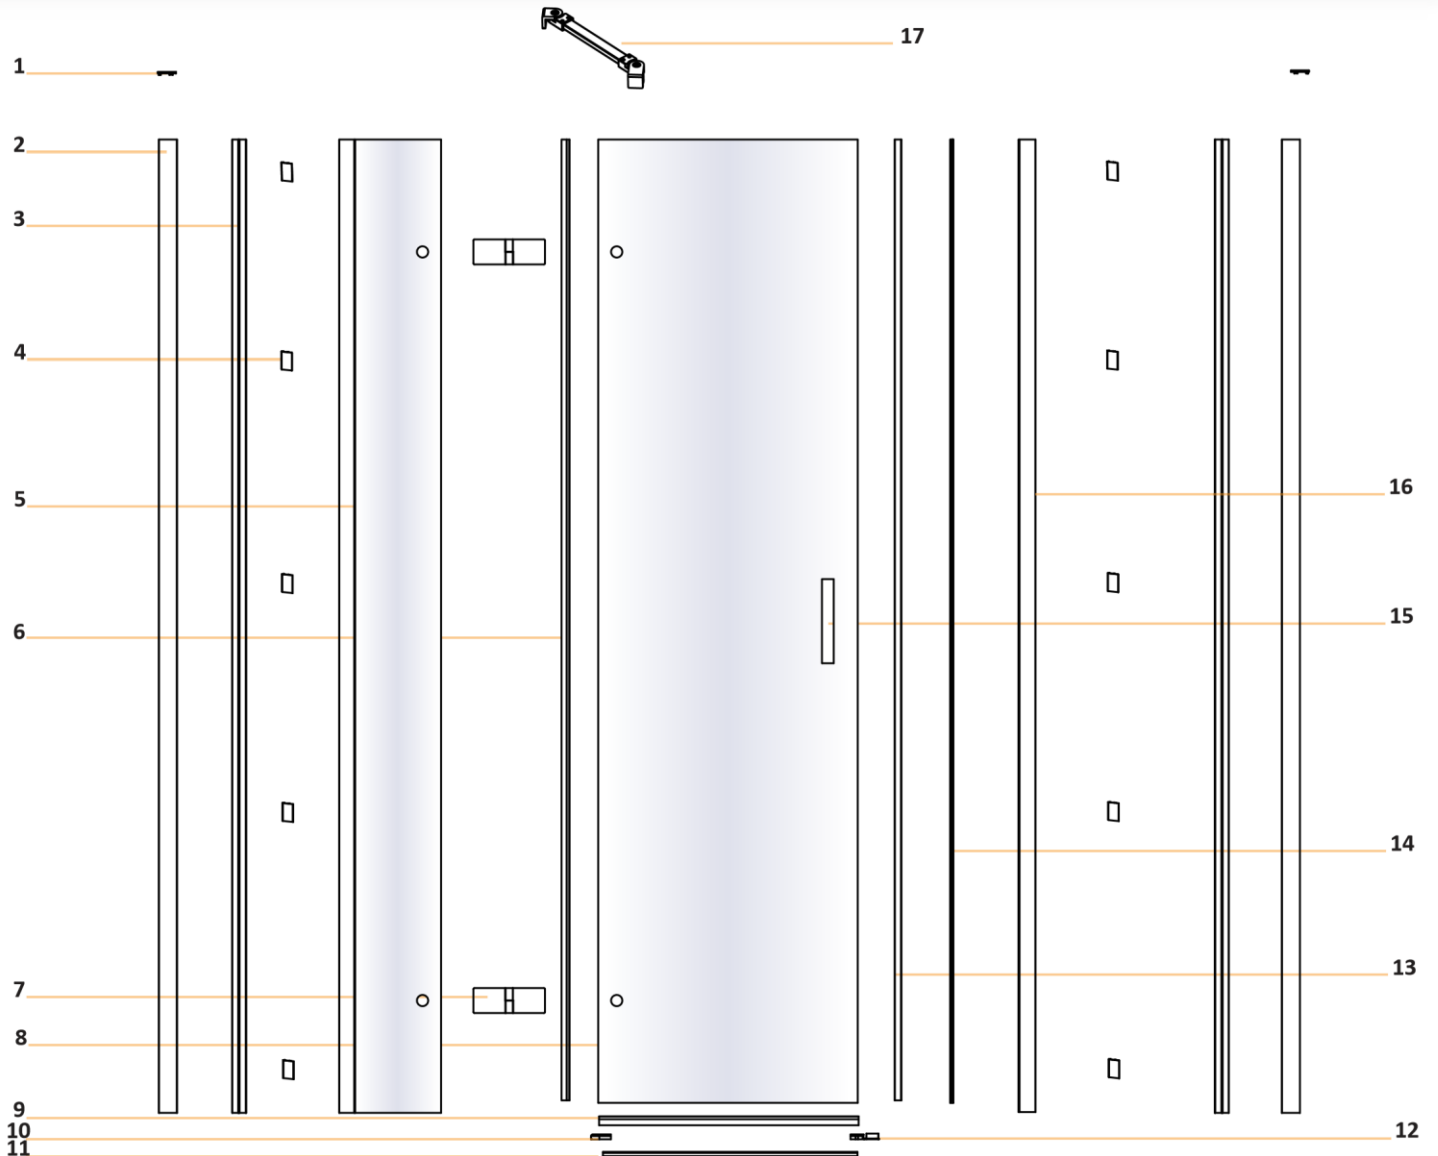

NEW RENOMA BLACK

1

a

b

c

d

e

2

	A	B	C	H
80x195 L	79-82	21	53	195
80x195 P	79-82	21	53	195
90x195 L	89-92	31	53	195
90x195 P	89-92	31	53	195
100x195 L	99-102	31	63	195
100x195 P	99-102	31	63	195
120x195 L	119-122	51	63	195
120x195 P	119-122	51	63	195

3

Active Shield
INSIDE

a

b

c

4

7

8

24 H