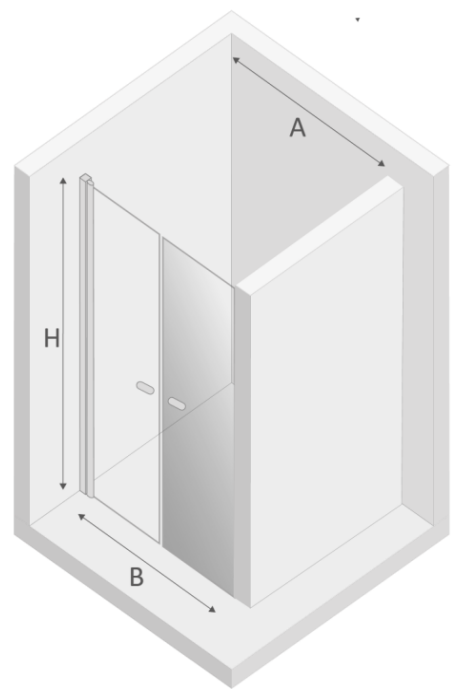

## NEW SOLEO BLACK

1

2

|         | A           | B     | H   |
|---------|-------------|-------|-----|
| 70x195  | 68,5-71,5   | 54,5  | 195 |
| 80x195  | 78,5-81,5   | 64,5  | 195 |
| 90x195  | 88,5-91,5   | 74,5  | 195 |
| 100x195 | 98,5-101,5  | 84,5  | 195 |
| 110x195 | 108,5-111,5 | 94,5  | 195 |
| 120x195 | 118,5-121,5 | 104,5 | 195 |
| 130x195 | 129,5-132   | 115   | 195 |
| 150x195 | 149,5-152   | 135   | 195 |
| 170x195 | 169,5-172   | 155   | 195 |

3

4

a

b

c

d

24H