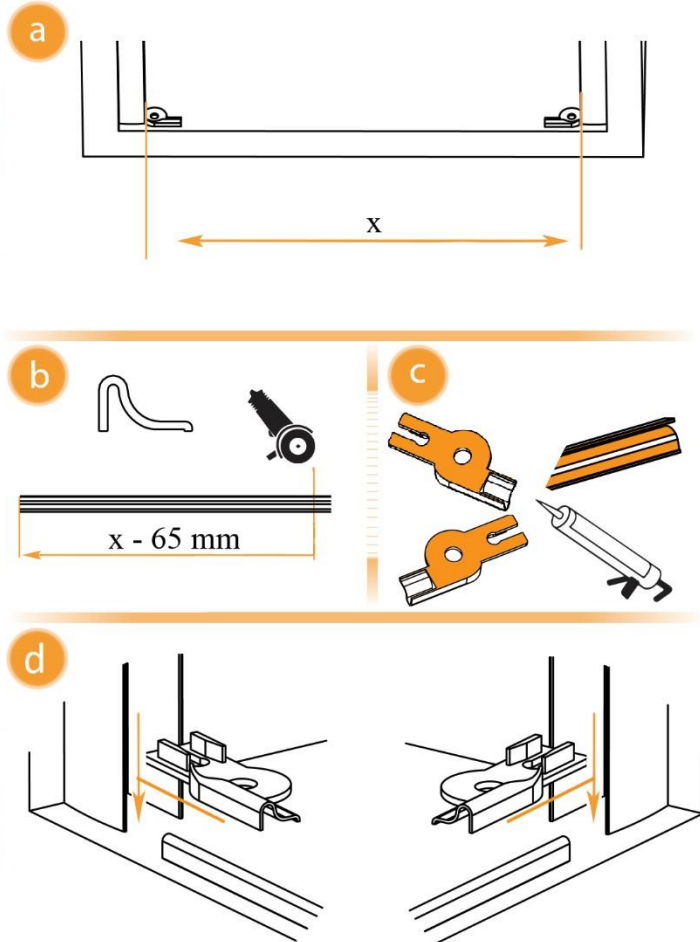

## NEW SOLEO BLACK

1

2

|         | A           | B     | H   |
|---------|-------------|-------|-----|
| 70x195  | 68,5-71,5   | 54,5  | 195 |
| 80x195  | 78,5-81,5   | 64,5  | 195 |
| 90x195  | 88,5-91,5   | 74,5  | 195 |
| 100x195 | 98,5-101,5  | 84,5  | 195 |
| 110x195 | 108,5-111,5 | 94,5  | 195 |
| 120x195 | 118,5-121,5 | 104,5 | 195 |
| 130x195 | 129,5-132   | 115   | 195 |
| 150x195 | 149,5-152   | 135   | 195 |
| 170x195 | 169,5-172   | 155   | 195 |

3

4

a

b

c

d

24H