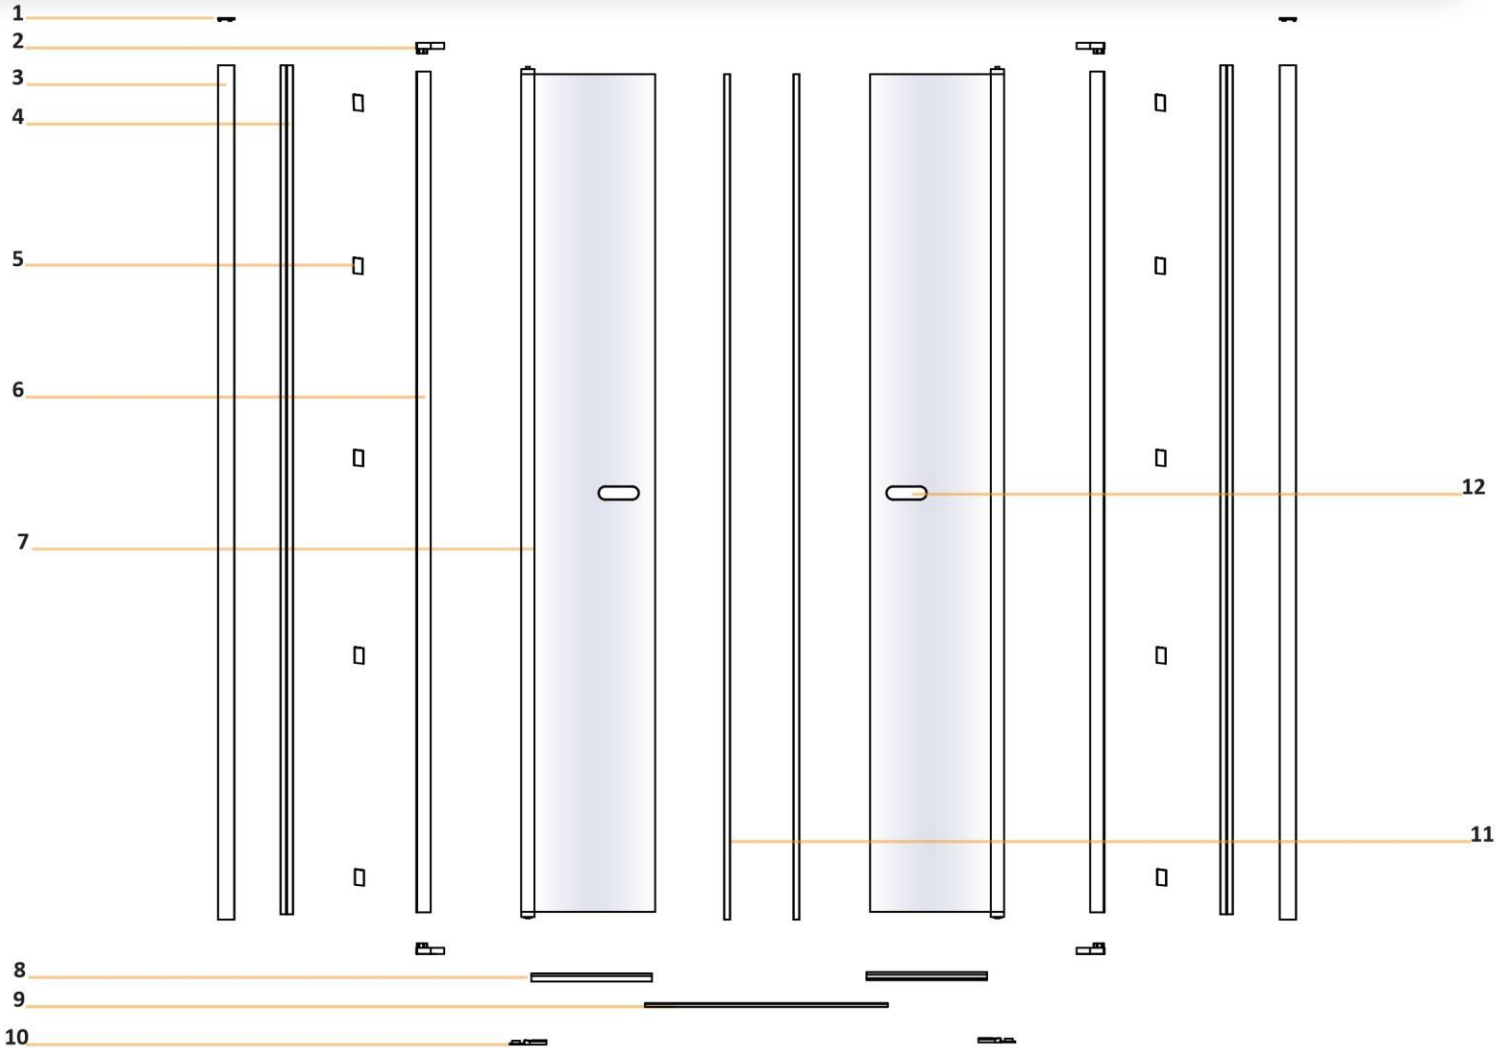

## NEW SOLEO BLACK

1

2

|         | A           | B     | H   |
|---------|-------------|-------|-----|
| 70x195  | 68,5-71,5   | 54,5  | 195 |
| 80x195  | 78,5-81,5   | 64,5  | 195 |
| 90x195  | 88,5-91,5   | 74,5  | 195 |
| 100x195 | 98,5-101,5  | 84,5  | 195 |
| 110x195 | 108,5-111,5 | 94,5  | 195 |
| 120x195 | 118,5-121,5 | 104,5 | 195 |
| 130x195 | 129,5-132   | 115   | 195 |
| 150x195 | 149,5-152   | 135   | 195 |
| 170x195 | 169,5-172   | 155   | 195 |

3

4

a

b

c

d

24H