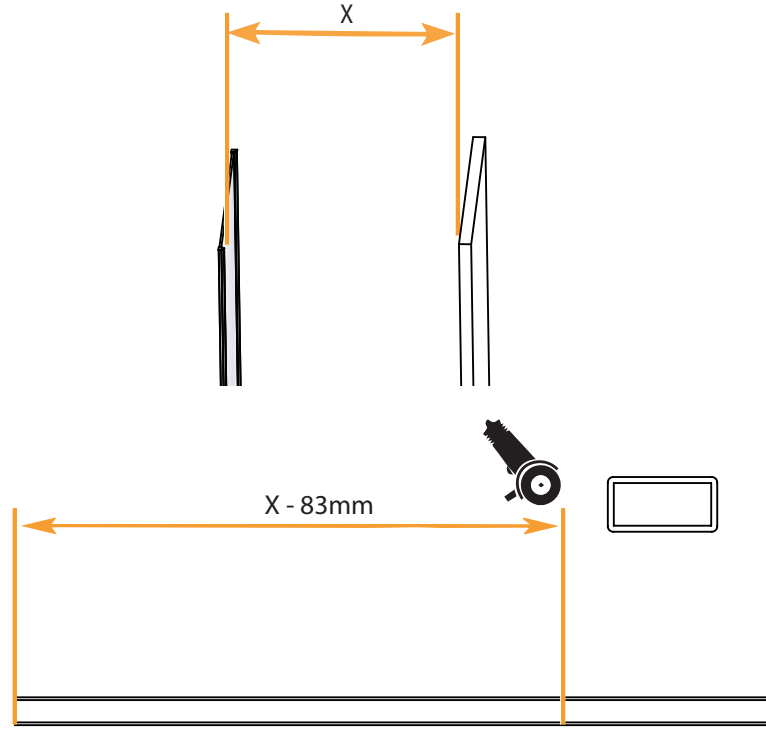

# NEW MODUS

1

2

2

		A	B	H
EXK-0035	100x200	95,5	max 120	200
EXK-0036	110x200	105,5	max 120	200
EXK-0037	120x200	115,5	max 120	200
EXK-0038	130x200	125,5	max 120	200
EXK-0039	140x200	135,5	max 120	200

3

24H