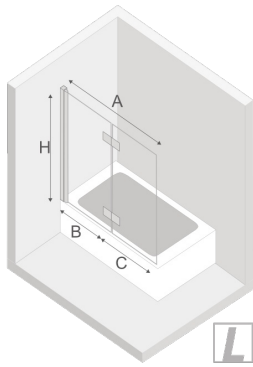

I-0304

NEW  
TRENDY

NEW TRENDY Sp. z.o.o.  
ul. Kielecka 90 26-600 Radom

serwis@newtrendy.pl  
tel/fax 67 262 12 66

**NEW SOLEO BLACK**

100x140,120X140

			<b>A</b>	<b>B</b>	<b>C</b>	<b>H</b>
P-0041	100x140	L	100-101,5	53,5	46,5	140
P-0042	100x140	P	100-101,5	53,5	46,5	140
P-0043	120x140	L	120-121,5	63,5	56,5	140
P-0044	120x140	P	120-121,5	63,5	56,5	140

# 1

**2**

**3**

**4**

**4.1**

**4.2**

**4.3**

**5**