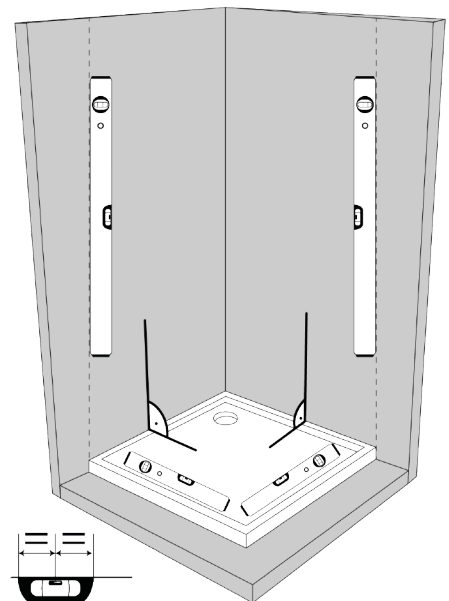

I-0304

NEW  
TRENDY

NEW TRENDY Sp. z.o.o.  
ul. Kielecka 90 26-600 Radom

serwis@newtrendy.pl  
tel/fax 67 262 12 66

**NEW SOLEO BLACK**

100x140,120X140

			<b>A</b>	<b>B</b>	<b>C</b>	<b>H</b>
P-0041	100x140	L	100-101,5	53,5	46,5	140
P-0042	100x140	P	100-101,5	53,5	46,5	140
P-0043	120x140	L	120-121,5	63,5	56,5	140
P-0044	120x140	P	120-121,5	63,5	56,5	140

# 1

**2**

**3**

**4**

**4.1**

**4.2**

**4.3**

**5**