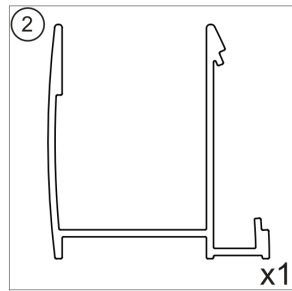

I-0304

NEW  
TRENDY

NEW TRENDY Sp. z.o.o.  
ul. Kielecka 90 26-600 Radom

serwis@newtrendy.pl  
tel/fax 67 262 12 66

**NEW SOLEO BLACK**

100x140,120X140

			<b>A</b>	<b>B</b>	<b>C</b>	<b>H</b>
P-0041	100x140	L	100-101,5	53,5	46,5	140
P-0042	100x140	P	100-101,5	53,5	46,5	140
P-0043	120x140	L	120-121,5	63,5	56,5	140
P-0044	120x140	P	120-121,5	63,5	56,5	140

# 1

**2**

**3**

**4**

**4.1**

**4.2**

**4.3**

**5**