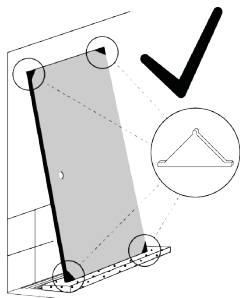

I-0304

NEW  
TRENDY

NEW TRENDY Sp. z.o.o.  
ul. Kielecka 90 26-600 Radom

serwis@newtrendy.pl  
tel/fax 67 262 12 66

**NEW SOLEO BLACK**

100x140,120X140

			<b>A</b>	<b>B</b>	<b>C</b>	<b>H</b>
P-0041	100x140	L	100-101,5	53,5	46,5	140
P-0042	100x140	P	100-101,5	53,5	46,5	140
P-0043	120x140	L	120-121,5	63,5	56,5	140
P-0044	120x140	P	120-121,5	63,5	56,5	140

# 1

**2**

**3**

**4**

**4.1**

**4.2**

**4.3**

**5**