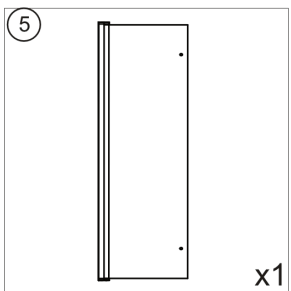

I-0304

NEW  
TRENDY

NEW TRENDY Sp. z.o.o.  
ul. Kielecka 90 26-600 Radom

serwis@newtrendy.pl  
tel/fax 67 262 12 66

**NEW SOLEO BLACK**

100x140,120X140

			<b>A</b>	<b>B</b>	<b>C</b>	<b>H</b>
P-0041	100x140	L	100-101,5	53,5	46,5	140
P-0042	100x140	P	100-101,5	53,5	46,5	140
P-0043	120x140	L	120-121,5	63,5	56,5	140
P-0044	120x140	P	120-121,5	63,5	56,5	140

# 1

**2**

**3**

**4**

**4.1**

**4.2**

**4.3**

**5**