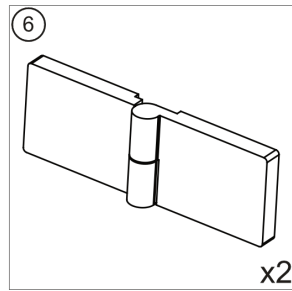

I-0304

NEW  
TRENDY

NEW TRENDY Sp. z.o.o.  
ul. Kielecka 90 26-600 Radom

serwis@newtrendy.pl  
tel/fax 67 262 12 66

**NEW SOLEO BLACK**

100x140,120X140

			<b>A</b>	<b>B</b>	<b>C</b>	<b>H</b>
P-0041	100x140	L	100-101,5	53,5	46,5	140
P-0042	100x140	P	100-101,5	53,5	46,5	140
P-0043	120x140	L	120-121,5	63,5	56,5	140
P-0044	120x140	P	120-121,5	63,5	56,5	140

# 1

**2**

**3**

**4**

**4.1**

**4.2**

**4.3**

**5**