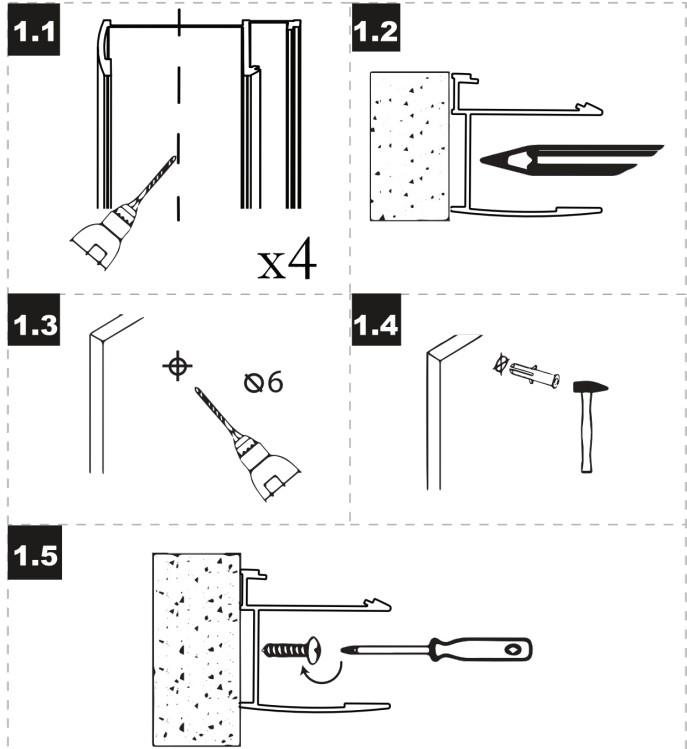

I-0304

NEW  
TRENDY

NEW TRENDY Sp. z.o.o.  
ul. Kielecka 90 26-600 Radom

serwis@newtrendy.pl  
tel/fax 67 262 12 66

**NEW SOLEO BLACK**

100x140,120X140

			<b>A</b>	<b>B</b>	<b>C</b>	<b>H</b>
P-0041	100x140	L	100-101,5	53,5	46,5	140
P-0042	100x140	P	100-101,5	53,5	46,5	140
P-0043	120x140	L	120-121,5	63,5	56,5	140
P-0044	120x140	P	120-121,5	63,5	56,5	140

# 1

**2**

**3**

**4**

**4.1**

**4.2**

**4.3**

**5**