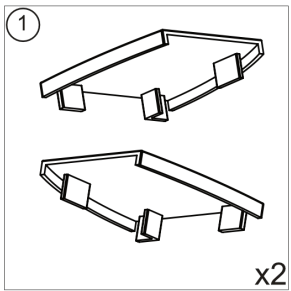

I-0304

NEW  
TRENDY

NEW TRENDY Sp. z.o.o.  
ul. Kielecka 90 26-600 Radom

serwis@newtrendy.pl  
tel/fax 67 262 12 66

**NEW SOLEO BLACK**

100x140,120X140

			<b>A</b>	<b>B</b>	<b>C</b>	<b>H</b>
P-0041	100x140	L	100-101,5	53,5	46,5	140
P-0042	100x140	P	100-101,5	53,5	46,5	140
P-0043	120x140	L	120-121,5	63,5	56,5	140
P-0044	120x140	P	120-121,5	63,5	56,5	140

# 1

**2**

**3**

**4**

**4.1**

**4.2**

**4.3**

**5**