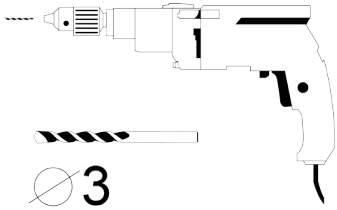

I-0304

NEW  
TRENDY

NEW TRENDY Sp. z.o.o.  
ul. Kielecka 90 26-600 Radom

serwis@newtrendy.pl  
tel/fax 67 262 12 66

**NEW SOLEO BLACK**

100x140,120X140

			<b>A</b>	<b>B</b>	<b>C</b>	<b>H</b>
P-0041	100x140	L	100-101,5	53,5	46,5	140
P-0042	100x140	P	100-101,5	53,5	46,5	140
P-0043	120x140	L	120-121,5	63,5	56,5	140
P-0044	120x140	P	120-121,5	63,5	56,5	140

# 1

**2**

**3**

**4**

**4.1**

**4.2**

**4.3**

**5**