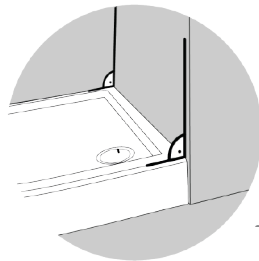

I-0304

NEW  
TRENDY

NEW TRENDY Sp. z.o.o.  
ul. Kielecka 90 26-600 Radom

serwis@newtrendy.pl  
tel/fax 67 262 12 66

**NEW SOLEO BLACK**

100x140,120X140

			<b>A</b>	<b>B</b>	<b>C</b>	<b>H</b>
P-0041	100x140	L	100-101,5	53,5	46,5	140
P-0042	100x140	P	100-101,5	53,5	46,5	140
P-0043	120x140	L	120-121,5	63,5	56,5	140
P-0044	120x140	P	120-121,5	63,5	56,5	140