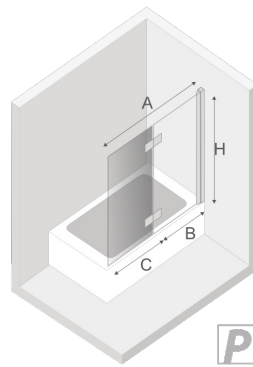

I-0304

NEW  
TRENDY

NEW TRENDY Sp. z.o.o.  
ul. Kielecka 90 26-600 Radom

serwis@newtrendy.pl  
tel/fax 67 262 12 66

**NEW SOLEO BLACK**

100x140,120X140

			<b>A</b>	<b>B</b>	<b>C</b>	<b>H</b>
P-0041	100x140	L	100-101,5	53,5	46,5	140
P-0042	100x140	P	100-101,5	53,5	46,5	140
P-0043	120x140	L	120-121,5	63,5	56,5	140
P-0044	120x140	P	120-121,5	63,5	56,5	140

# 1

**2**

**3**

**4**

**4.1**

**4.2**

**4.3**

**5**