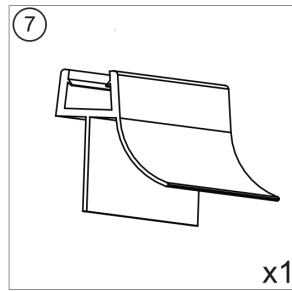

I-0304

NEW  
TRENDY

NEW TRENDY Sp. z.o.o.  
ul. Kielecka 90 26-600 Radom

serwis@newtrendy.pl  
tel/fax 67 262 12 66

**NEW SOLEO BLACK**

100x140,120X140

			<b>A</b>	<b>B</b>	<b>C</b>	<b>H</b>
P-0041	100x140	L	100-101,5	53,5	46,5	140
P-0042	100x140	P	100-101,5	53,5	46,5	140
P-0043	120x140	L	120-121,5	63,5	56,5	140
P-0044	120x140	P	120-121,5	63,5	56,5	140