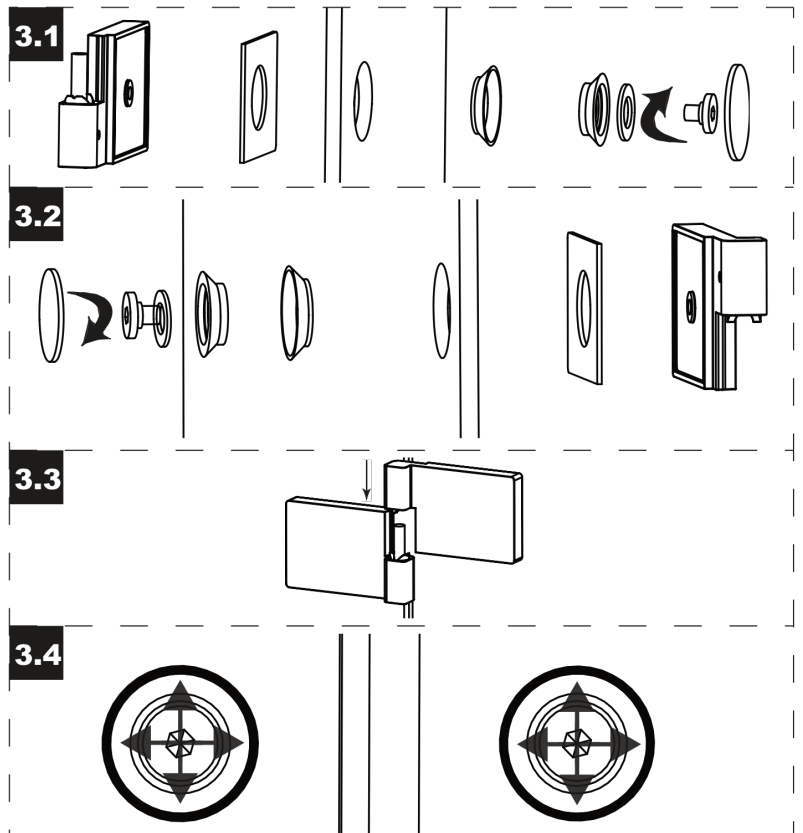

I-0304

NEW  
TRENDY

NEW TRENDY Sp. z.o.o.  
ul. Kielecka 90 26-600 Radom

serwis@newtrendy.pl  
tel/fax 67 262 12 66

**NEW SOLEO BLACK**

100x140,120X140

			<b>A</b>	<b>B</b>	<b>C</b>	<b>H</b>
P-0041	100x140	L	100-101,5	53,5	46,5	140
P-0042	100x140	P	100-101,5	53,5	46,5	140
P-0043	120x140	L	120-121,5	63,5	56,5	140
P-0044	120x140	P	120-121,5	63,5	56,5	140

# 1

**2**

**3**

**4**

**4.1**

**4.2**

**4.3**

**5**