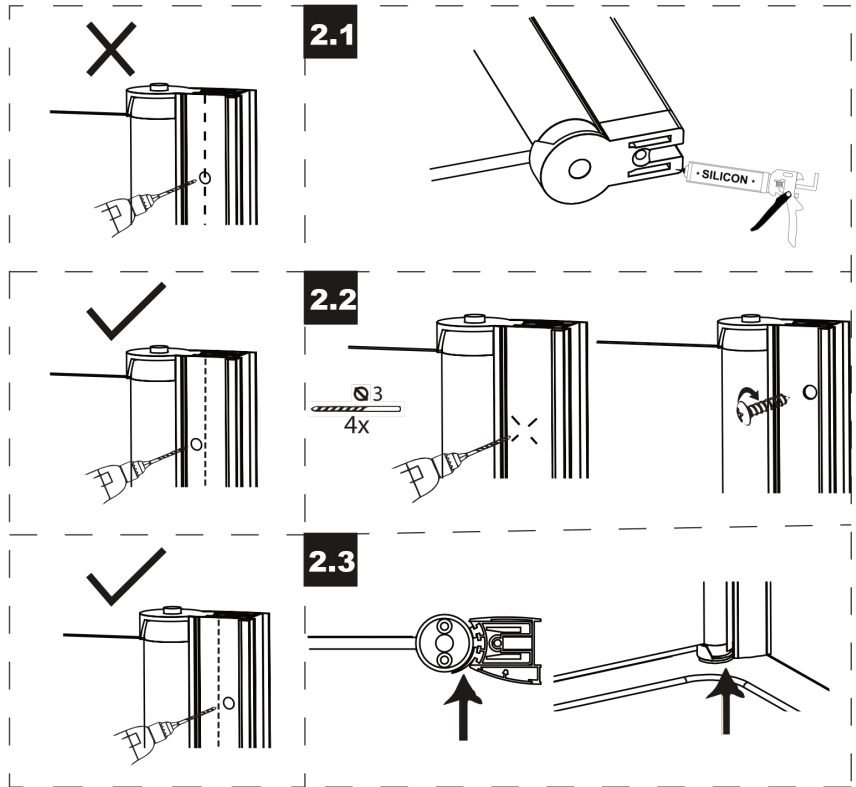

I-0304

NEW  
TRENDY

NEW TRENDY Sp. z.o.o.  
ul. Kielecka 90 26-600 Radom

serwis@newtrendy.pl  
tel/fax 67 262 12 66

**NEW SOLEO BLACK**

100x140,120X140

			<b>A</b>	<b>B</b>	<b>C</b>	<b>H</b>
P-0041	100x140	L	100-101,5	53,5	46,5	140
P-0042	100x140	P	100-101,5	53,5	46,5	140
P-0043	120x140	L	120-121,5	63,5	56,5	140
P-0044	120x140	P	120-121,5	63,5	56,5	140

# 1

**2**

**3**

**4**

**4.1**

**4.2**

**4.3**

**5**