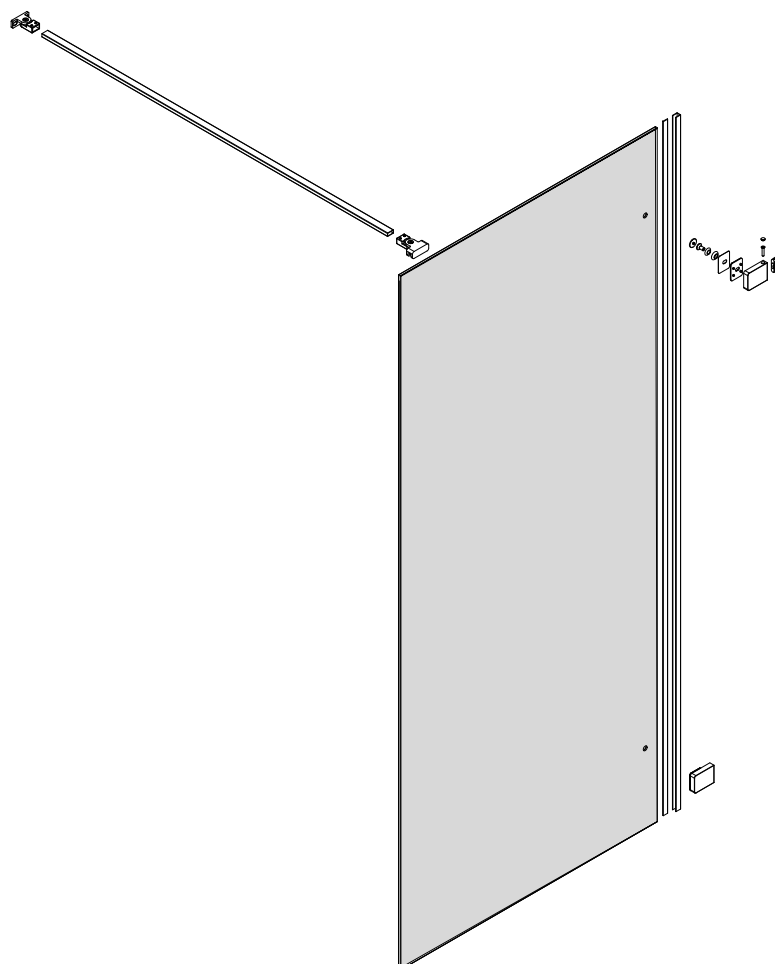

I-0418
KG:A-001

NEW
TRENDY

NEW TRENDY Sp. z o.o.
ul. Kielecka 90 26-600 Radom

serwis@newtrendy.pl
tel/fax 67 262 12 66

EVENTA

SYMBOL	WYMIARY	A	B	H
EXK-0254-WP	80X150	80-81	max 95	150

1.1

1.2

3

24 h

TRANSPARENT SILICONE
INSIDE