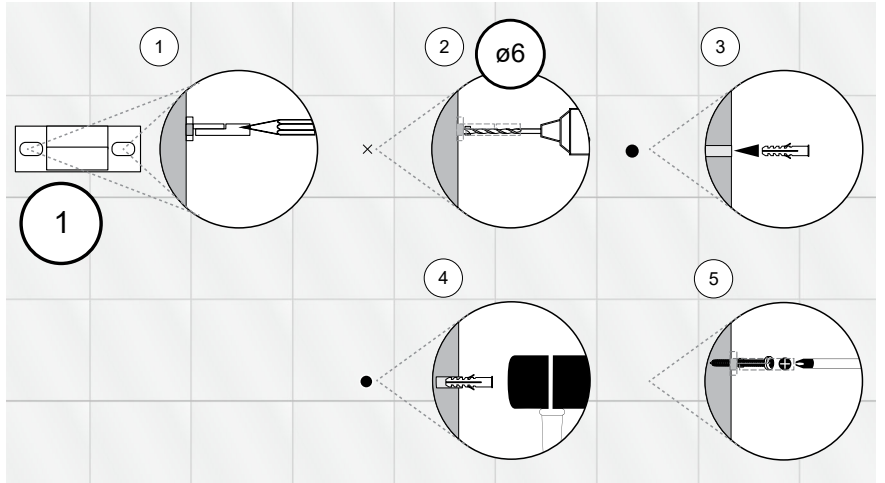

I-0418
KG:A-001

NEW
TRENDY

NEW TRENDY Sp. z o.o.
ul. Kielecka 90 26-600 Radom

serwis@newtrendy.pl
tel/fax 67 262 12 66

EVENTA

SYMBOL	WYMIARY	A	B	H
EXK-0254-WP	80X150	80-81	max 95	150

1.1

1.2

1.3

1.4

1.5

STANDARD LEVELING

EXTRA LEVELING

2.1

2.2

2.3

3

24 h

TRANSPARENT SILICONE
INSIDE