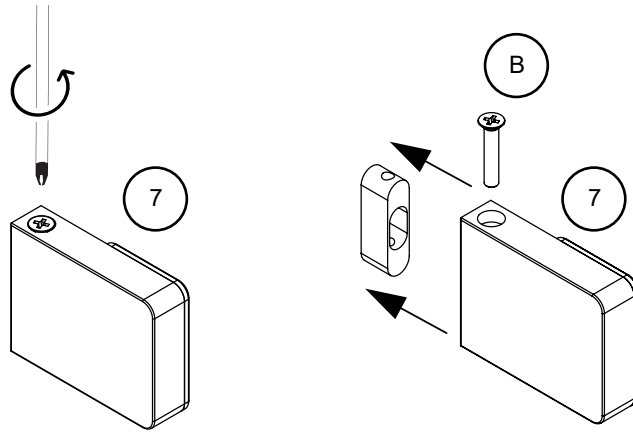

I-0418
KG:A-001

NEW
TRENDY

NEW TRENDY Sp. z o.o.
ul. Kielecka 90 26-600 Radom

serwis@newtrendy.pl
tel/fax 67 262 12 66

EVENTA

SYMBOL	WYMIARY	A	B	H
EXK-0254-WP	80X150	80-81	max 95	150

1.1

1.2

1.3

1.4

1.5

STANDARD LEVELING

EXTRA LEVELING

2.1

2.2

2.3

3

24 h

TRANSPARENT SILICONE
INSIDE