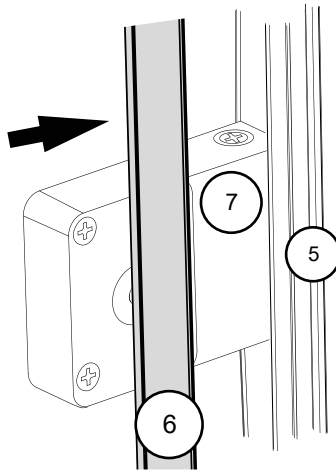

I-0418
KG:A-001

NEW
TRENDY

NEW TRENDY Sp. z o.o.
ul. Kielecka 90 26-600 Radom

serwis@newtrendy.pl
tel/fax 67 262 12 66

EVENTA

SYMBOL	WYMIARY	A	B	H
EXK-0254-WP	80X150	80-81	max 95	150

1.1

1.2

1.3

1.4

1.5

STANDARD LEVELING

EXTRA LEVELING

2.1

2.2

2.3

3

24 h

TRANSPARENT SILICONE
INSIDE