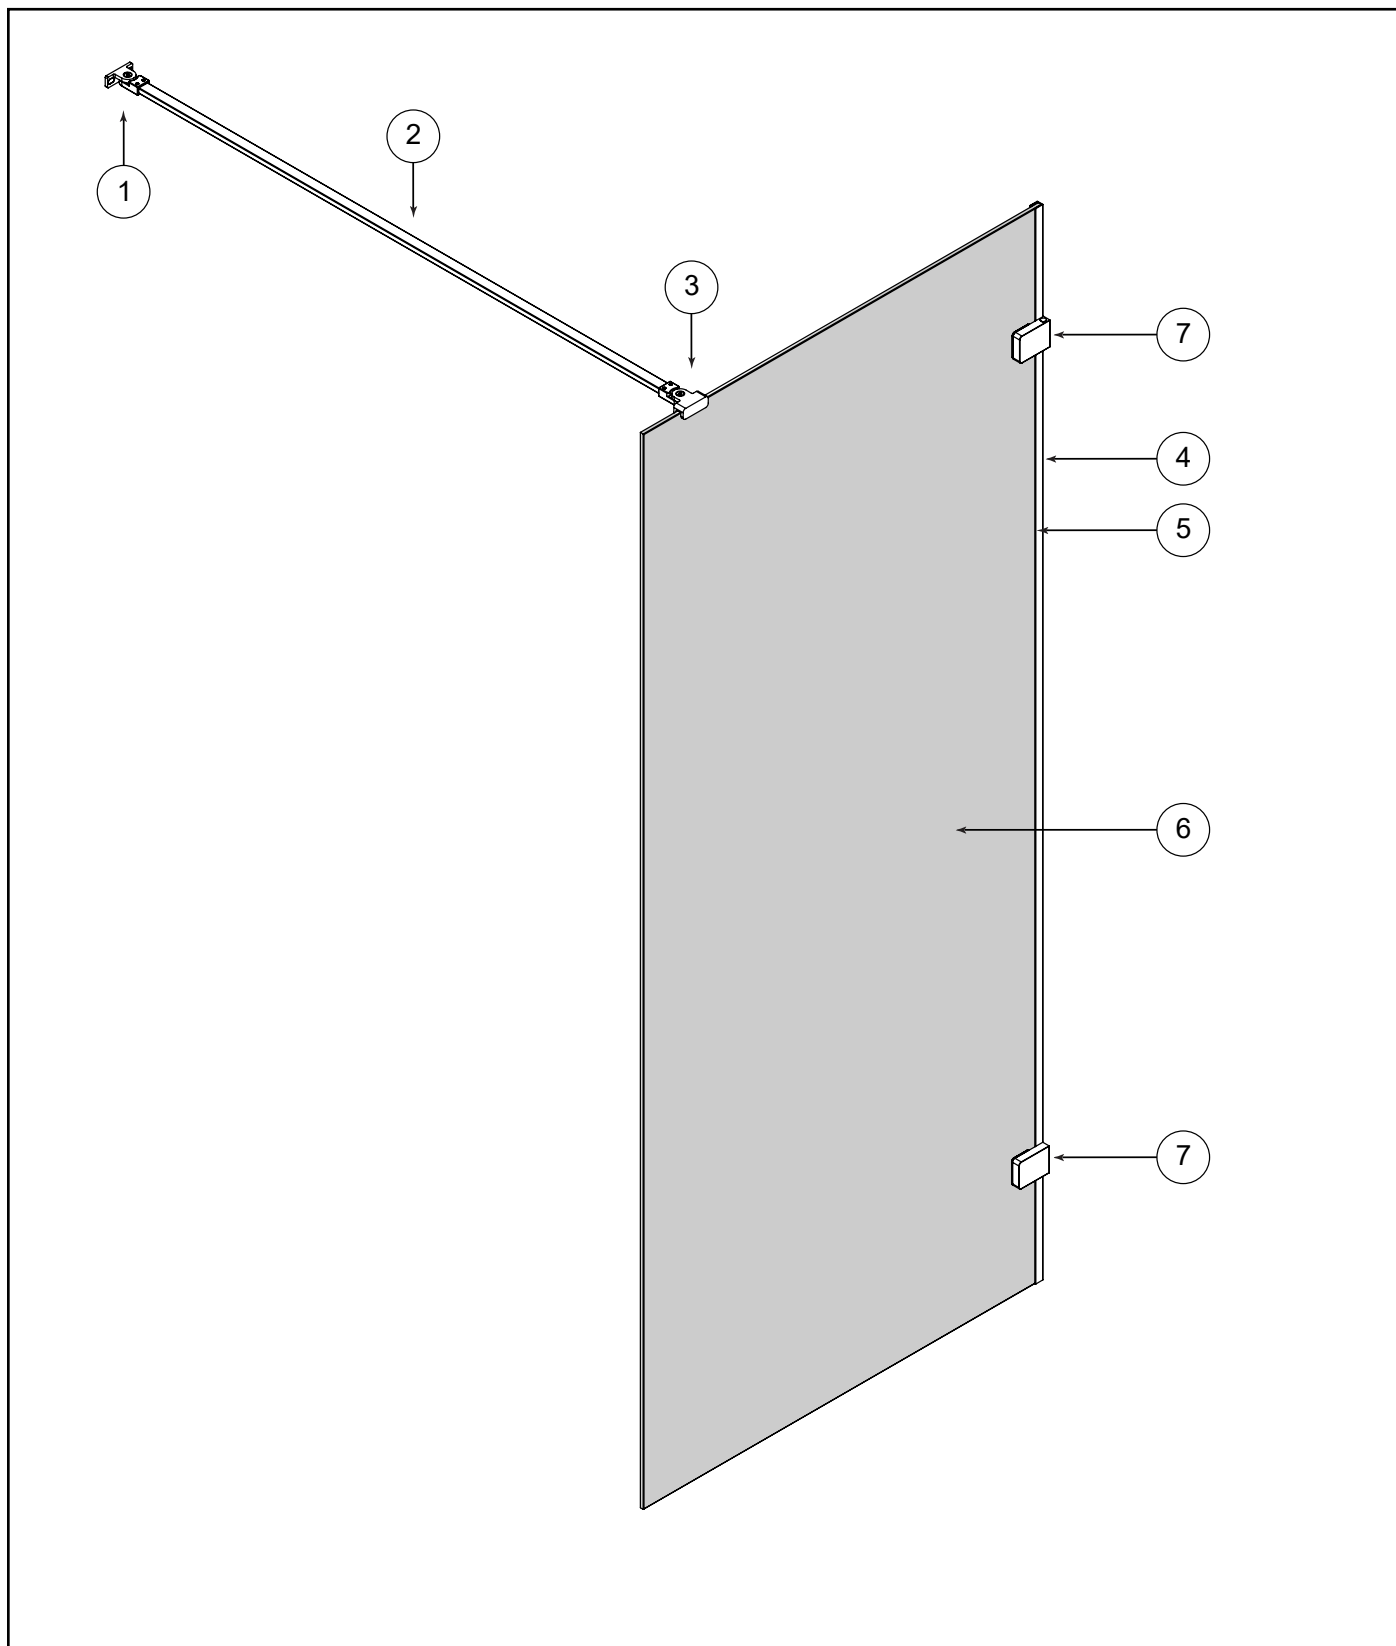

I-0418
KG:A-001

NEW
TRENDY

NEW TRENDY Sp. z o.o.
ul. Kielecka 90 26-600 Radom

serwis@newtrendy.pl
tel/fax 67 262 12 66

EVENTA

SYMBOL	WYMIARY	A	B	H
EXK-0254-WP	80X150	80-81	max 95	150

1.1

1.2

1.3

1.4

1.5

STANDARD LEVELING

EXTRA LEVELING

2.1

2.2

2.3

3

24 h

TRANSPARENT SILICONE
INSIDE