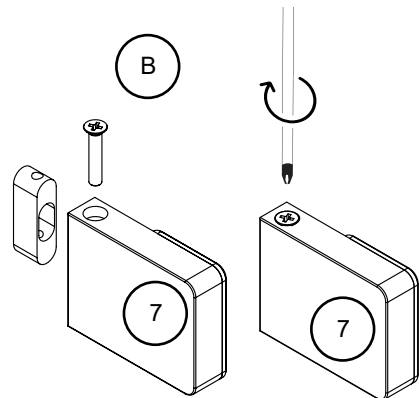

I-0418
KG:A-001

NEW
TRENDY

NEW TRENDY Sp. z o.o.
ul. Kielecka 90 26-600 Radom

serwis@newtrendy.pl
tel/fax 67 262 12 66

EVENTA

SYMBOL	WYMIARY	A	B	H
EXK-0254-WP	80X150	80-81	max 95	150

1.1

1.2

1.3

1.4

1.5

STANDARD LEVELING

EXTRA LEVELING

2.1

2.2

2.3

3

24 h

TRANSPARENT SILICONE
INSIDE