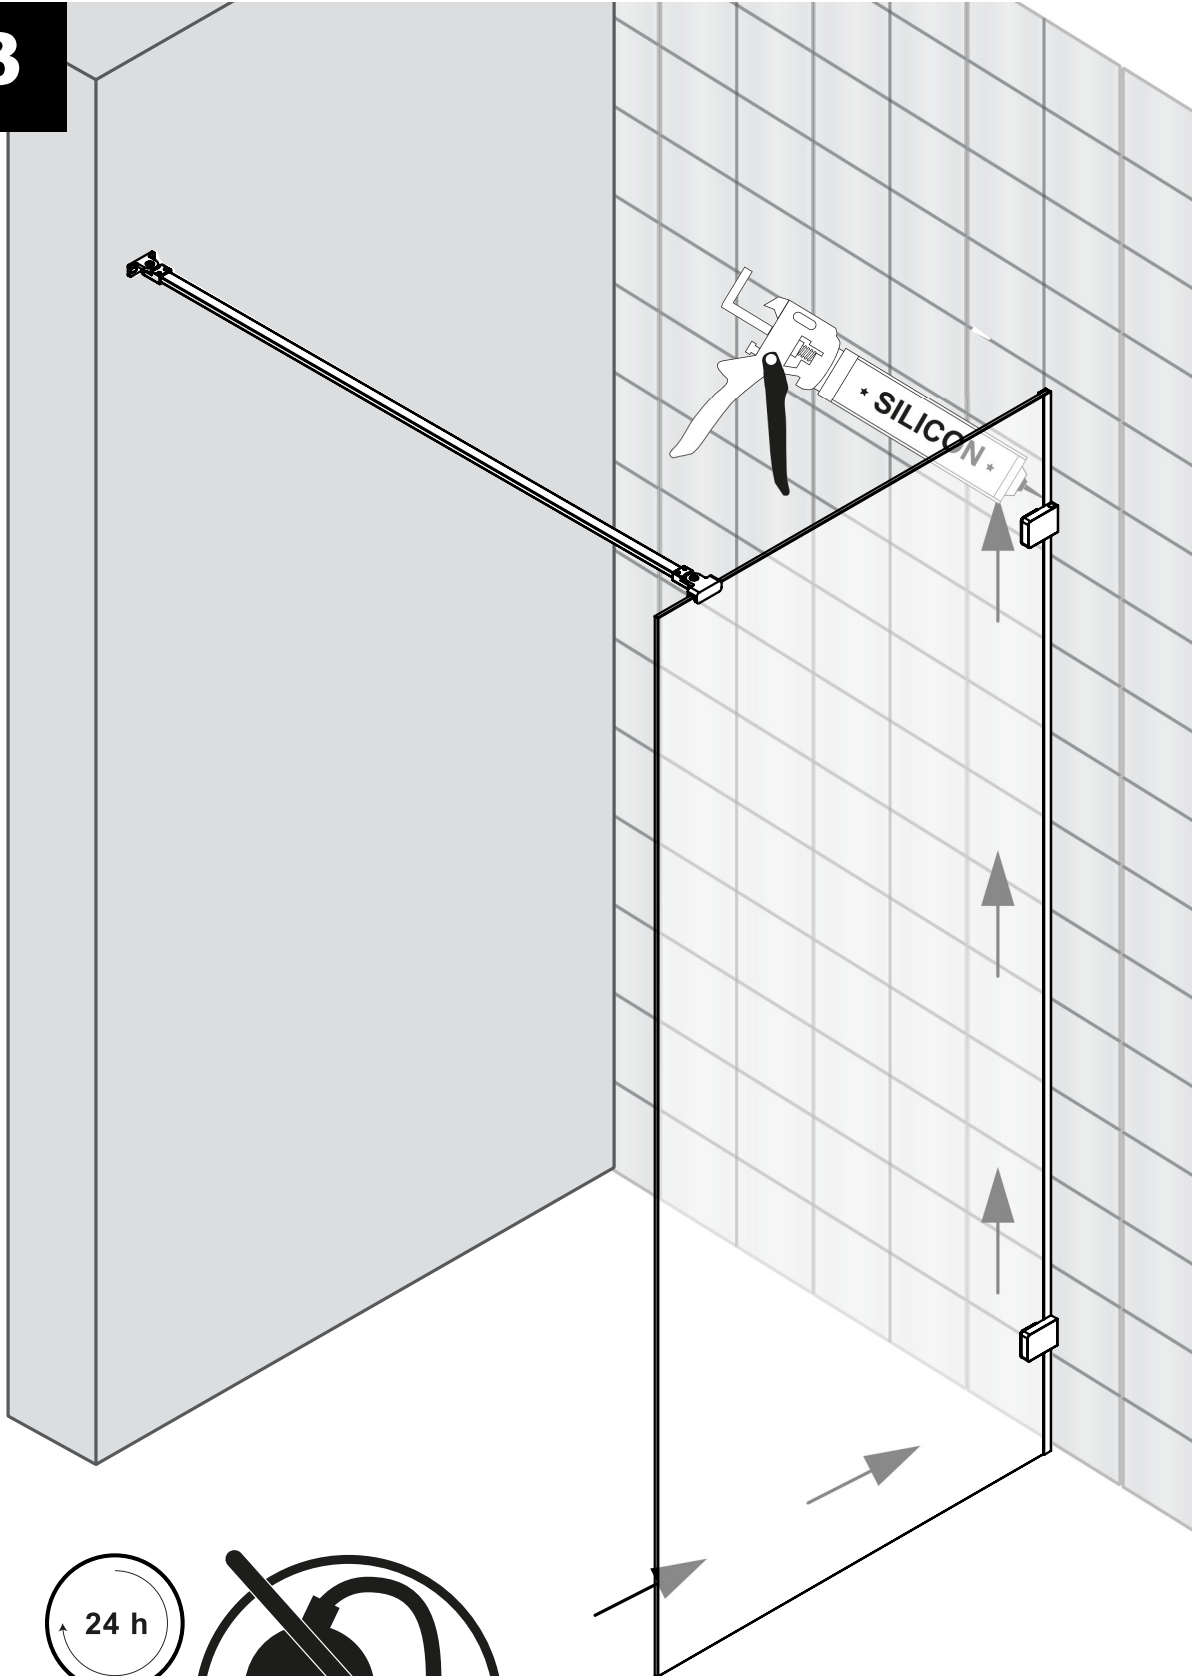

I-0418
KG:A-001

NEW
TRENDY

NEW TRENDY Sp. z o.o.
ul. Kielecka 90 26-600 Radom

serwis@newtrendy.pl
tel/fax 67 262 12 66

EVENTA

SYMBOL	WYMIARY	A	B	H
EXK-0254-WP	80X150	80-81	max 95	150

1.1

1.2

1.3

1.4

1.5

STANDARD LEVELING

EXTRA LEVELING

2.1

2.2

2.3

3

24 h

TRANSPARENT SILICONE
INSIDE