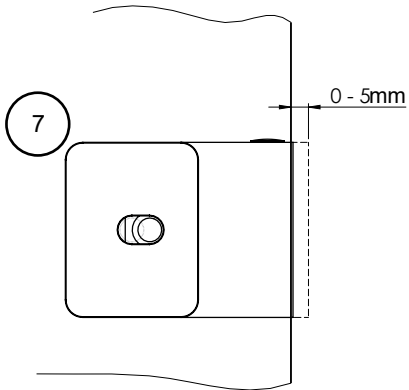

I-0418
KG:A-001

NEW
TRENDY

NEW TRENDY Sp. z o.o.
ul. Kielecka 90 26-600 Radom

serwis@newtrendy.pl
tel/fax 67 262 12 66

EVENTA

SYMBOL	WYMIARY	A	B	H
EXK-0254-WP	80X150	80-81	max 95	150

1.1

1.2

1.3

1.4

1.5

STANDARD LEVELING

EXTRA LEVELING

2.1

2.2

2.3

3

24 h

TRANSPARENT SILICONE
INSIDE