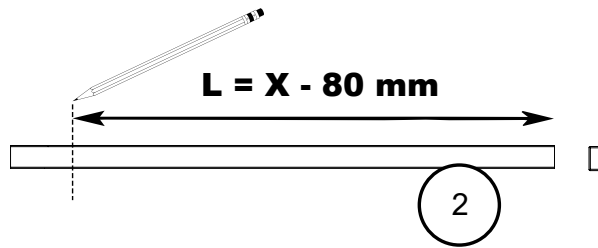

I-0418
KG:A-001

NEW
TRENDY

NEW TRENDY Sp. z o.o.
ul. Kielecka 90 26-600 Radom

serwis@newtrendy.pl
tel/fax 67 262 12 66

EVENTA

SYMBOL	WYMIARY	A	B	H
EXK-0254-WP	80X150	80-81	max 95	150

1.1

1.2

1.3

1.4

1.5

STANDARD LEVELING

EXTRA LEVELING

2.1

2.2

2.3

3

24 h

TRANSPARENT SILICONE
INSIDE