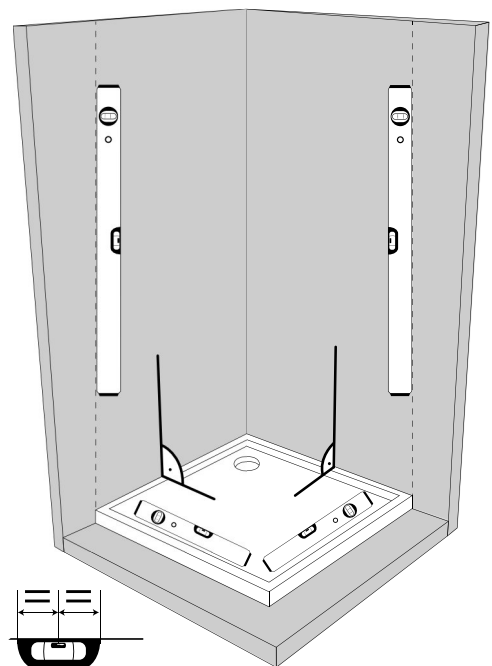

I-0418
KG:A-001

NEW
TRENDY

NEW TRENDY Sp. z o.o.
ul. Kielecka 90 26-600 Radom

serwis@newtrendy.pl
tel/fax 67 262 12 66

EVENTA

SYMBOL	WYMIARY	A	B	H
EXK-0254-WP	80X150	80-81	max 95	150

1.1

1.2

3

24 h

TRANSPARENT SILICONE
INSIDE