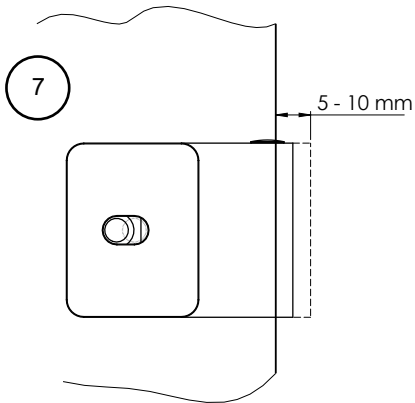

I-0418
KG:A-001

NEW
TRENDY

NEW TRENDY Sp. z o.o.
ul. Kielecka 90 26-600 Radom

serwis@newtrendy.pl
tel/fax 67 262 12 66

EVENTA

SYMBOL	WYMIARY	A	B	H
EXK-0254-WP	80X150	80-81	max 95	150

1.1

1.2

1.3

1.4

1.5

STANDARD LEVELING

EXTRA LEVELING

2.1

2.2

2.3

3

24 h

TRANSPARENT SILICONE
INSIDE