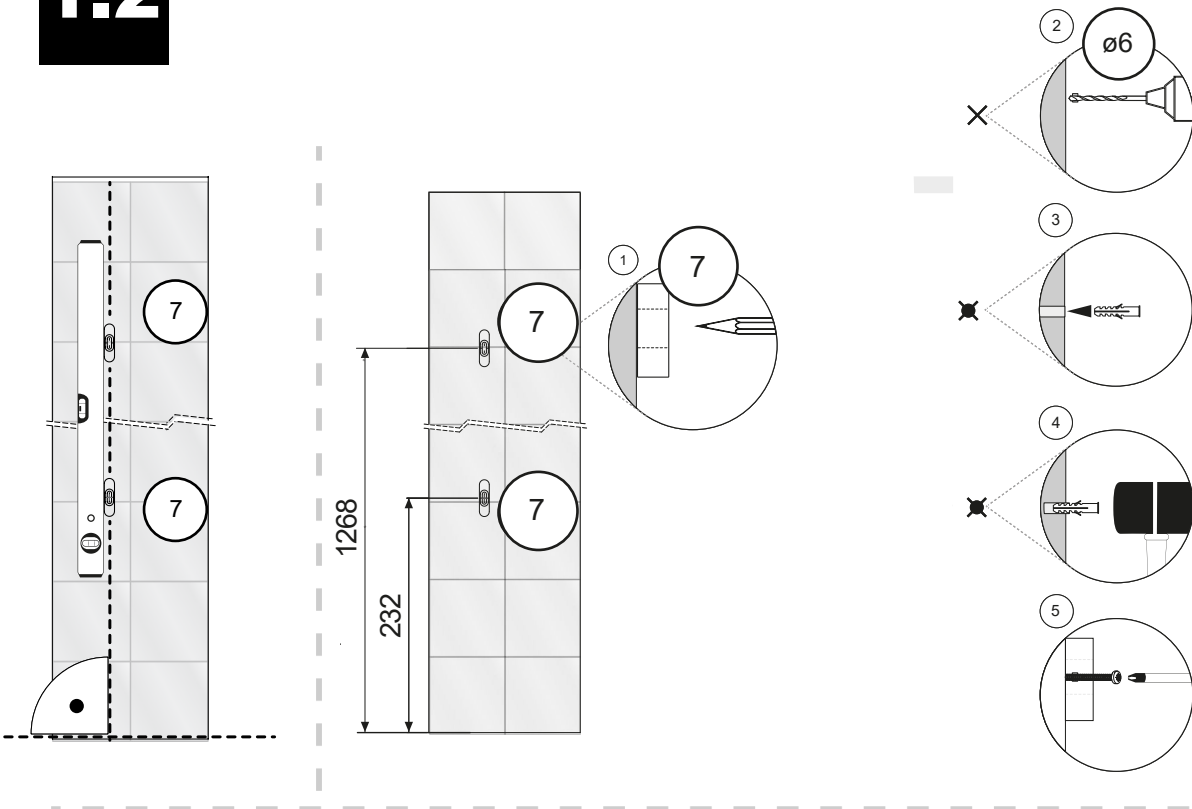

I-0418
KG:A-001

NEW
TRENDY

NEW TRENDY Sp. z o.o.
ul. Kielecka 90 26-600 Radom

serwis@newtrendy.pl
tel/fax 67 262 12 66

EVENTA

SYMBOL	WYMIARY	A	B	H
EXK-0254-WP	80X150	80-81	max 95	150

1.1

1.2

1.3

1.4

1.5

STANDARD LEVELING

EXTRA LEVELING

2.1

2.2

2.3

3

24 h

TRANSPARENT SILICONE
INSIDE