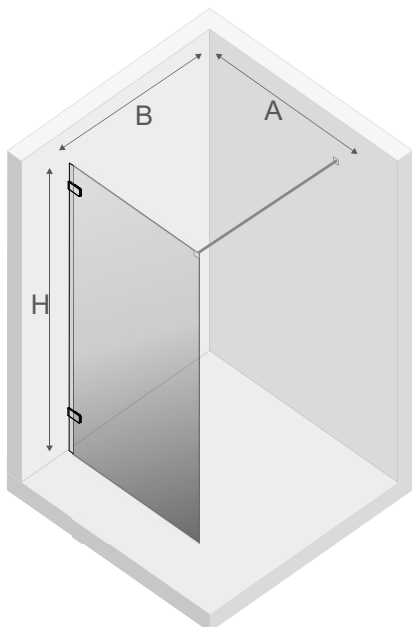

I-0418
KG:A-001

NEW
TRENDY

NEW TRENDY Sp. z o.o.
ul. Kielecka 90 26-600 Radom

serwis@newtrendy.pl
tel/fax 67 262 12 66

EVENTA

SYMBOL	WYMIARY	A	B	H
EXK-0254-WP	80X150	80-81	max 95	150

1.1

1.2

1.3

1.4

1.5

STANDARD LEVELING

EXTRA LEVELING

2.1

2.2

2.3

3

24 h

TRANSPARENT SILICONE
INSIDE