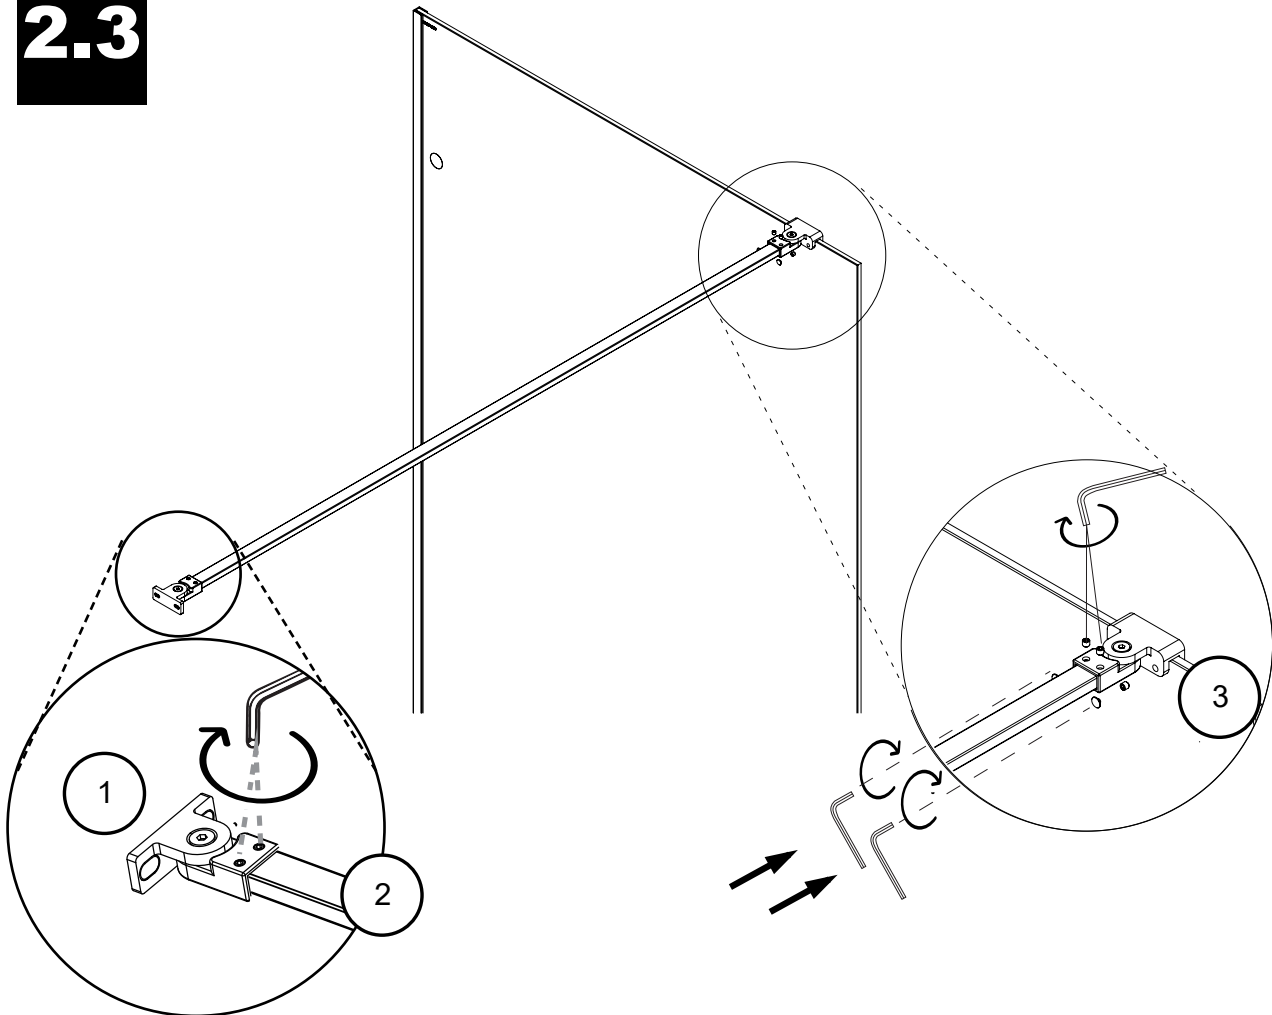

I-0418
KG:A-001

NEW
TRENDY

NEW TRENDY Sp. z o.o.
ul. Kielecka 90 26-600 Radom

serwis@newtrendy.pl
tel/fax 67 262 12 66

EVENTA

SYMBOL	WYMIARY	A	B	H
EXK-0254-WP	80X150	80-81	max 95	150

1.1

1.2

1.3

1.4

1.5

STANDARD LEVELING

EXTRA LEVELING

2.1

2.2

2.3

3

24 h

TRANSPARENT SILICONE
INSIDE