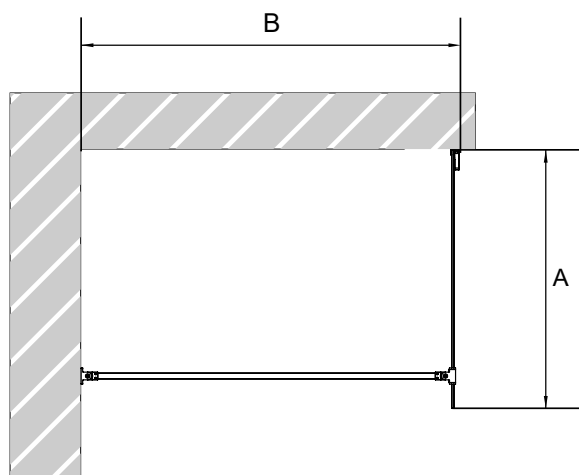

I-0418
KG:A-001

NEW
TRENDY

NEW TRENDY Sp. z o.o.
ul. Kielecka 90 26-600 Radom

serwis@newtrendy.pl
tel/fax 67 262 12 66

EVENTA

SYMBOL	WYMIARY	A	B	H
EXK-0254-WP	80X150	80-81	max 95	150

1.1

1.2

1.3

1.4

1.5

STANDARD LEVELING

EXTRA LEVELING

2.1

2.2

2.3

3

24 h

TRANSPARENT SILICONE
INSIDE