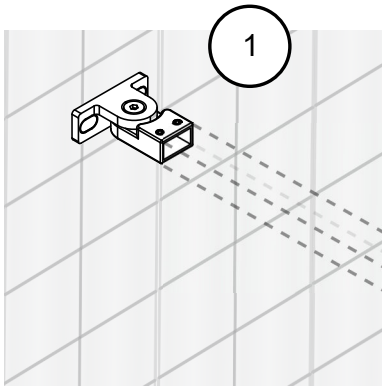

I-0418
KG:A-001

NEW
TRENDY

NEW TRENDY Sp. z o.o.
ul. Kielecka 90 26-600 Radom

serwis@newtrendy.pl
tel/fax 67 262 12 66

EVENTA

SYMBOL	WYMIARY	A	B	H
EXK-0254-WP	80X150	80-81	max 95	150

1.1

1.2

1.3

1.4

1.5

STANDARD LEVELING

EXTRA LEVELING

2.1

2.2

2.3

3

24 h

TRANSPARENT SILICONE
INSIDE