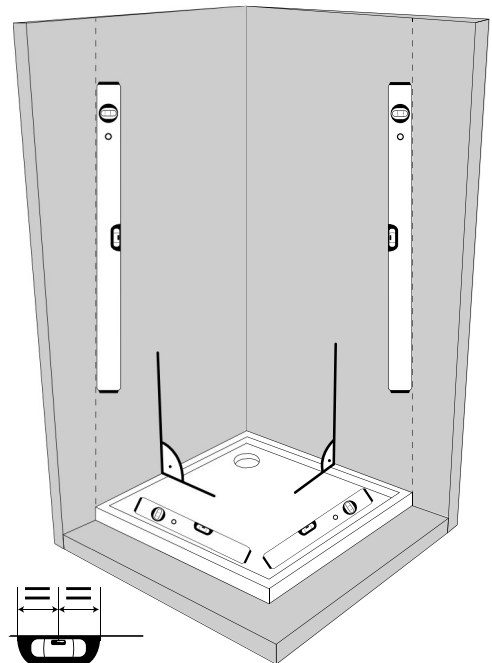

I-0344
KG:A-001

NEW
TRENDY

NEW TRENDY Sp. z o.o.
ul. Kielecka 90 26-600 Radom

serwis@newtrendy.pl
tel/fax 67 262 12 66

EVENTA

| SYMBOL | WYMIARY | A | B | H |
|-----------------|----------------|---------------|----------|----------|
| EXK-0212 | 70x200 | 65,7 - 66,7 | max 120 | 200 |
| EXK-0213 | 80x200 | 75,7 - 76,7 | max 120 | 200 |
| EXK-0214 | 90x200 | 85,7 - 86,7 | max 120 | 200 |
| EXK-0215 | 100x200 | 95,7 - 96,7 | max 120 | 200 |
| EXK-0216 | 110x200 | 105,7 - 106,7 | max 120 | 200 |
| EXK-0217 | 120x200 | 115,7 - 116,7 | max 120 | 200 |
| EXK-0218 | 140x200 | 135,7 - 136,7 | max 120 | 200 |

2.3

3

24 h

TRANSPARENT SILICONE
INSIDE