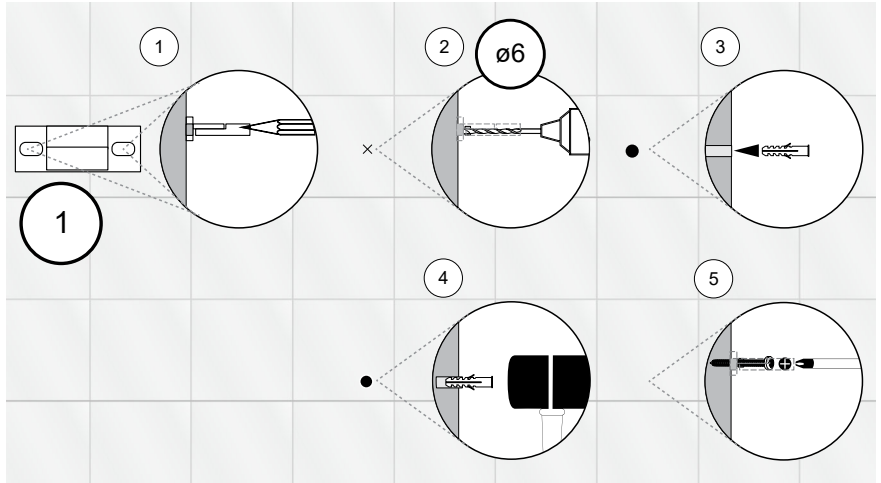

I-0344
KG:A-001

NEW
TRENDY

NEW TRENDY Sp. z o.o.
ul. Kielecka 90 26-600 Radom

serwis@newtrendy.pl
tel/fax 67 262 12 66

EVENTA

| SYMBOL | WYMIARY | A | B | H |
|-----------------|----------------|---------------|----------|----------|
| EXK-0212 | 70x200 | 65,7 - 66,7 | max 120 | 200 |
| EXK-0213 | 80x200 | 75,7 - 76,7 | max 120 | 200 |
| EXK-0214 | 90x200 | 85,7 - 86,7 | max 120 | 200 |
| EXK-0215 | 100x200 | 95,7 - 96,7 | max 120 | 200 |
| EXK-0216 | 110x200 | 105,7 - 106,7 | max 120 | 200 |
| EXK-0217 | 120x200 | 115,7 - 116,7 | max 120 | 200 |
| EXK-0218 | 140x200 | 135,7 - 136,7 | max 120 | 200 |

1.1

1.2

1.3

1.4

1.5

STANDARD LEVELING

2.1

2.2

2.3

3

24 h

TRANSPARENT SILICONE
INSIDE