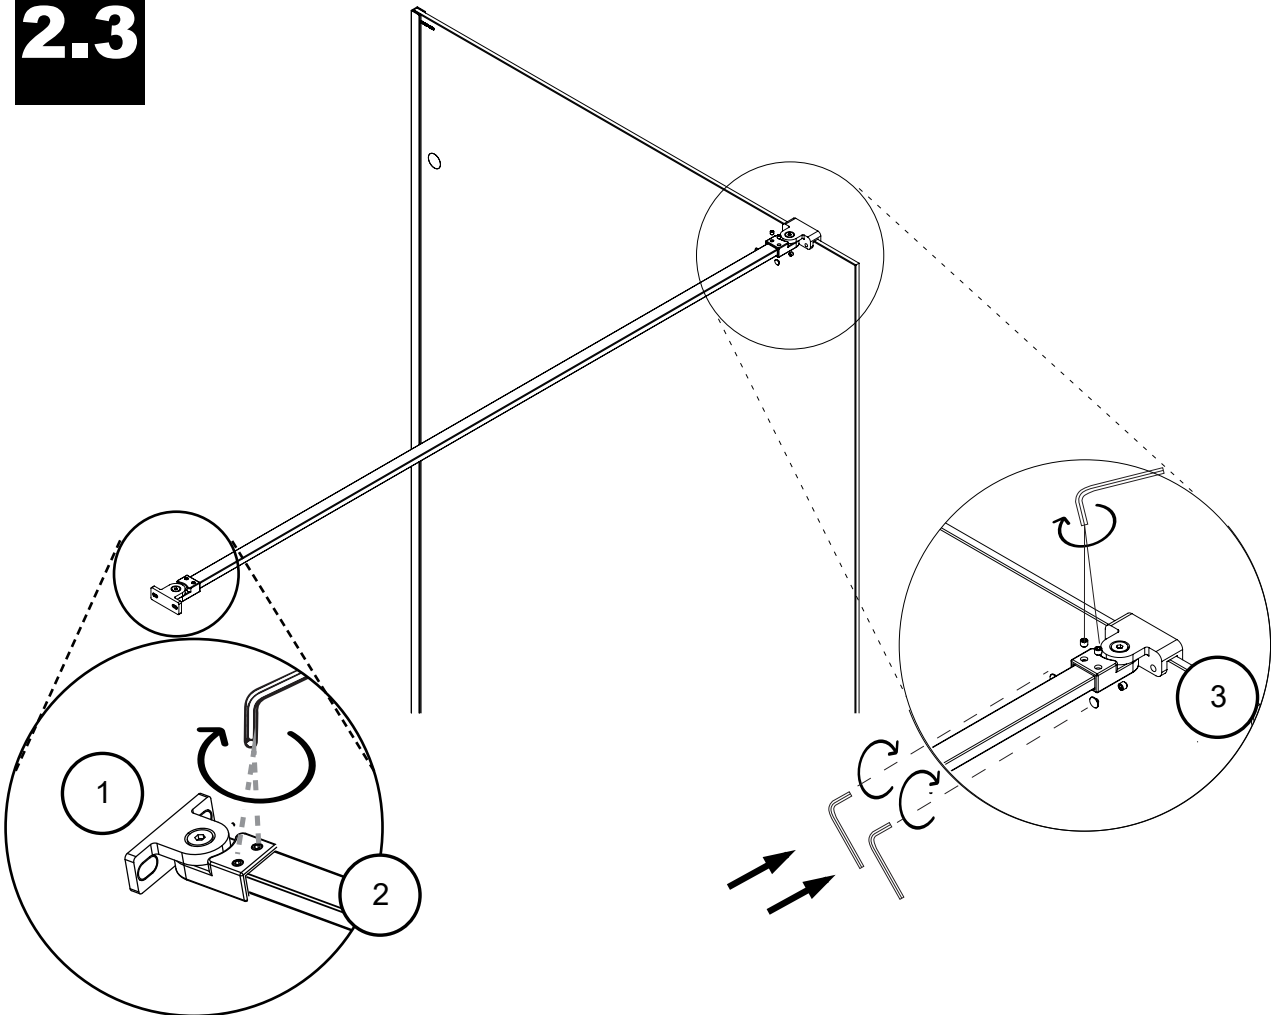

I-0344
KG:A-001

NEW
TRENDY

NEW TRENDY Sp. z o.o.
ul. Kielecka 90 26-600 Radom

serwis@newtrendy.pl
tel/fax 67 262 12 66

EVENTA

| SYMBOL | WYMIARY | A | B | H |
|-----------------|----------------|---------------|----------|----------|
| EXK-0212 | 70x200 | 65,7 - 66,7 | max 120 | 200 |
| EXK-0213 | 80x200 | 75,7 - 76,7 | max 120 | 200 |
| EXK-0214 | 90x200 | 85,7 - 86,7 | max 120 | 200 |
| EXK-0215 | 100x200 | 95,7 - 96,7 | max 120 | 200 |
| EXK-0216 | 110x200 | 105,7 - 106,7 | max 120 | 200 |
| EXK-0217 | 120x200 | 115,7 - 116,7 | max 120 | 200 |
| EXK-0218 | 140x200 | 135,7 - 136,7 | max 120 | 200 |

1.1

1.2

1.3

1.4

1.5

STANDARD LEVELING

2.1

2.2

2.3

3

24 h

TRANSPARENT SILICONE
INSIDE