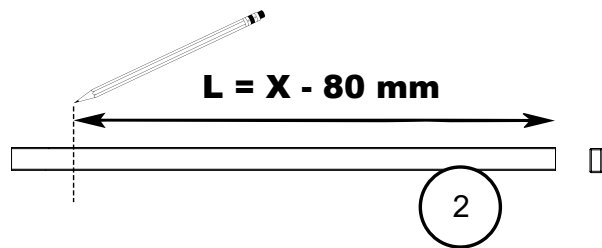

I-0344
KG:A-001

NEW
TRENDY

NEW TRENDY Sp. z o.o.
ul. Kielecka 90 26-600 Radom

serwis@newtrendy.pl
tel/fax 67 262 12 66

EVENTA

| SYMBOL | WYMIARY | A | B | H |
|-----------------|----------------|---------------|----------|----------|
| EXK-0212 | 70x200 | 65,7 - 66,7 | max 120 | 200 |
| EXK-0213 | 80x200 | 75,7 - 76,7 | max 120 | 200 |
| EXK-0214 | 90x200 | 85,7 - 86,7 | max 120 | 200 |
| EXK-0215 | 100x200 | 95,7 - 96,7 | max 120 | 200 |
| EXK-0216 | 110x200 | 105,7 - 106,7 | max 120 | 200 |
| EXK-0217 | 120x200 | 115,7 - 116,7 | max 120 | 200 |
| EXK-0218 | 140x200 | 135,7 - 136,7 | max 120 | 200 |

1.1

1.2

1.3

1.4

1.5

STANDARD LEVELING

2.1

2.2

2.3

3

24 h

TRANSPARENT SILICONE
INSIDE