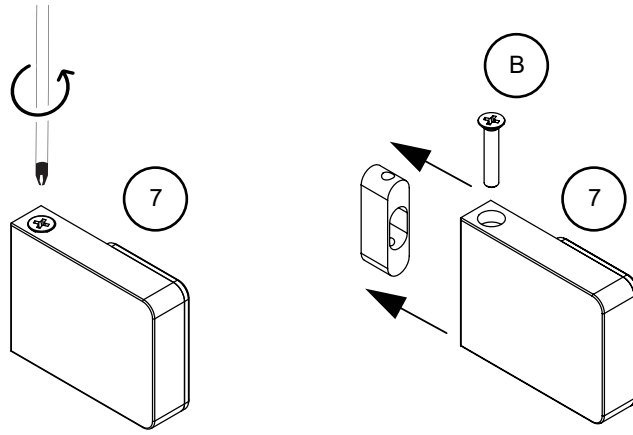

I-0344
KG:A-001

NEW
TRENDY

NEW TRENDY Sp. z o.o.
ul. Kielecka 90 26-600 Radom

serwis@newtrendy.pl
tel/fax 67 262 12 66

EVENTA

| SYMBOL | WYMIARY | A | B | H |
|-----------------|----------------|---------------|----------|----------|
| EXK-0212 | 70x200 | 65,7 - 66,7 | max 120 | 200 |
| EXK-0213 | 80x200 | 75,7 - 76,7 | max 120 | 200 |
| EXK-0214 | 90x200 | 85,7 - 86,7 | max 120 | 200 |
| EXK-0215 | 100x200 | 95,7 - 96,7 | max 120 | 200 |
| EXK-0216 | 110x200 | 105,7 - 106,7 | max 120 | 200 |
| EXK-0217 | 120x200 | 115,7 - 116,7 | max 120 | 200 |
| EXK-0218 | 140x200 | 135,7 - 136,7 | max 120 | 200 |

1.1

1.2

1.3

1.4

1.5

STANDARD LEVELING

2.1

2.2

2.3

3

24 h

TRANSPARENT SILICONE
INSIDE