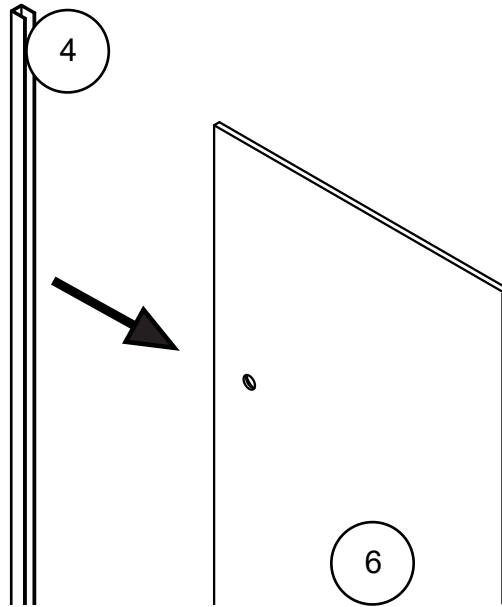

I-0344
KG:A-001

NEW
TRENDY

NEW TRENDY Sp. z o.o.
ul. Kielecka 90 26-600 Radom

serwis@newtrendy.pl
tel/fax 67 262 12 66

EVENTA

| SYMBOL | WYMIARY | A | B | H |
|-----------------|----------------|---------------|----------|----------|
| EXK-0212 | 70x200 | 65,7 - 66,7 | max 120 | 200 |
| EXK-0213 | 80x200 | 75,7 - 76,7 | max 120 | 200 |
| EXK-0214 | 90x200 | 85,7 - 86,7 | max 120 | 200 |
| EXK-0215 | 100x200 | 95,7 - 96,7 | max 120 | 200 |
| EXK-0216 | 110x200 | 105,7 - 106,7 | max 120 | 200 |
| EXK-0217 | 120x200 | 115,7 - 116,7 | max 120 | 200 |
| EXK-0218 | 140x200 | 135,7 - 136,7 | max 120 | 200 |

1.1

1.2

1.3

1.4

1.5

STANDARD LEVELING

2.1

2.2

2.3

3

24 h

TRANSPARENT SILICONE
INSIDE