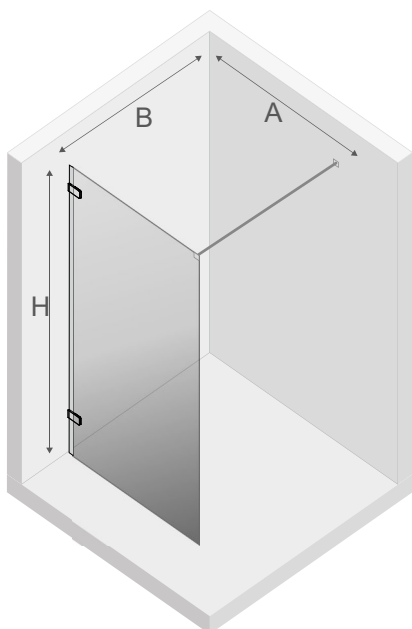

I-0344
KG:A-001

NEW
TRENDY

NEW TRENDY Sp. z o.o.
ul. Kielecka 90 26-600 Radom

serwis@newtrendy.pl
tel/fax 67 262 12 66

EVENTA

| SYMBOL | WYMIARY | A | B | H |
|-----------------|----------------|---------------|----------|----------|
| EXK-0212 | 70x200 | 65,7 - 66,7 | max 120 | 200 |
| EXK-0213 | 80x200 | 75,7 - 76,7 | max 120 | 200 |
| EXK-0214 | 90x200 | 85,7 - 86,7 | max 120 | 200 |
| EXK-0215 | 100x200 | 95,7 - 96,7 | max 120 | 200 |
| EXK-0216 | 110x200 | 105,7 - 106,7 | max 120 | 200 |
| EXK-0217 | 120x200 | 115,7 - 116,7 | max 120 | 200 |
| EXK-0218 | 140x200 | 135,7 - 136,7 | max 120 | 200 |

1.1

1.2

1.3

1.4

1.5

STANDARD LEVELING

2.1

2.2

2.3

3

24 h

TRANSPARENT SILICONE
INSIDE