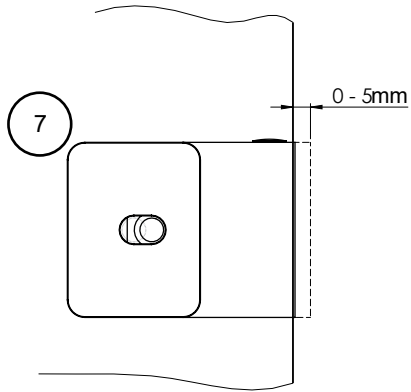

I-0344
KG:A-001

NEW
TRENDY

NEW TRENDY Sp. z o.o.
ul. Kielecka 90 26-600 Radom

serwis@newtrendy.pl
tel/fax 67 262 12 66

EVENTA

| SYMBOL | WYMIARY | A | B | H |
|-----------------|----------------|---------------|----------|----------|
| EXK-0212 | 70x200 | 65,7 - 66,7 | max 120 | 200 |
| EXK-0213 | 80x200 | 75,7 - 76,7 | max 120 | 200 |
| EXK-0214 | 90x200 | 85,7 - 86,7 | max 120 | 200 |
| EXK-0215 | 100x200 | 95,7 - 96,7 | max 120 | 200 |
| EXK-0216 | 110x200 | 105,7 - 106,7 | max 120 | 200 |
| EXK-0217 | 120x200 | 115,7 - 116,7 | max 120 | 200 |
| EXK-0218 | 140x200 | 135,7 - 136,7 | max 120 | 200 |

1.1

1.2

1.3

1.4

1.5

STANDARD LEVELING

2.1

2.2

2.3

3

24 h

TRANSPARENT SILICONE
INSIDE