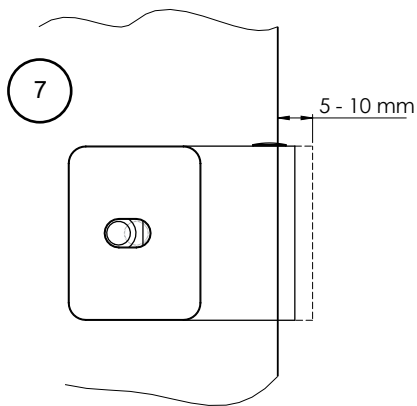

I-0344
KG:A-001

NEW
TRENDY

NEW TRENDY Sp. z o.o.
ul. Kielecka 90 26-600 Radom

serwis@newtrendy.pl
tel/fax 67 262 12 66

EVENTA

| SYMBOL | WYMIARY | A | B | H |
|-----------------|----------------|---------------|----------|----------|
| EXK-0212 | 70x200 | 65,7 - 66,7 | max 120 | 200 |
| EXK-0213 | 80x200 | 75,7 - 76,7 | max 120 | 200 |
| EXK-0214 | 90x200 | 85,7 - 86,7 | max 120 | 200 |
| EXK-0215 | 100x200 | 95,7 - 96,7 | max 120 | 200 |
| EXK-0216 | 110x200 | 105,7 - 106,7 | max 120 | 200 |
| EXK-0217 | 120x200 | 115,7 - 116,7 | max 120 | 200 |
| EXK-0218 | 140x200 | 135,7 - 136,7 | max 120 | 200 |

1.1

1.2

1.3

1.4

1.5

STANDARD LEVELING

2.1

2.2

2.3

3

24 h

TRANSPARENT SILICONE
INSIDE