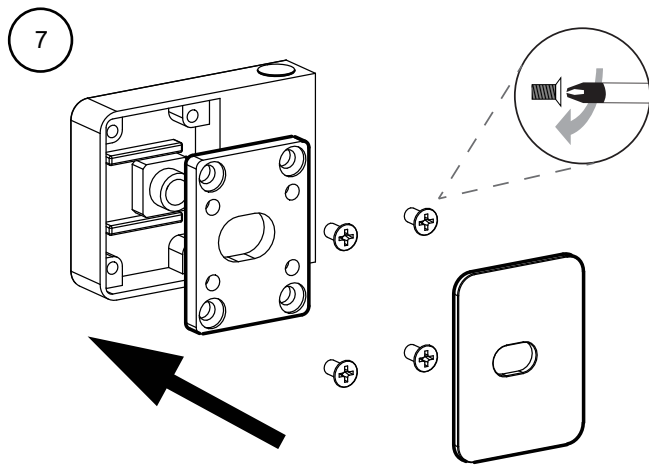

I-0344
KG:A-001

NEW
TRENDY

NEW TRENDY Sp. z o.o.
ul. Kielecka 90 26-600 Radom

serwis@newtrendy.pl
tel/fax 67 262 12 66

EVENTA

| SYMBOL | WYMIARY | A | B | H |
|-----------------|----------------|---------------|----------|----------|
| EXK-0212 | 70x200 | 65,7 - 66,7 | max 120 | 200 |
| EXK-0213 | 80x200 | 75,7 - 76,7 | max 120 | 200 |
| EXK-0214 | 90x200 | 85,7 - 86,7 | max 120 | 200 |
| EXK-0215 | 100x200 | 95,7 - 96,7 | max 120 | 200 |
| EXK-0216 | 110x200 | 105,7 - 106,7 | max 120 | 200 |
| EXK-0217 | 120x200 | 115,7 - 116,7 | max 120 | 200 |
| EXK-0218 | 140x200 | 135,7 - 136,7 | max 120 | 200 |

1.1

1.2

1.3

1.4

1.5

STANDARD LEVELING

2.1

2.2

2.3

3

24 h

TRANSPARENT SILICONE
INSIDE