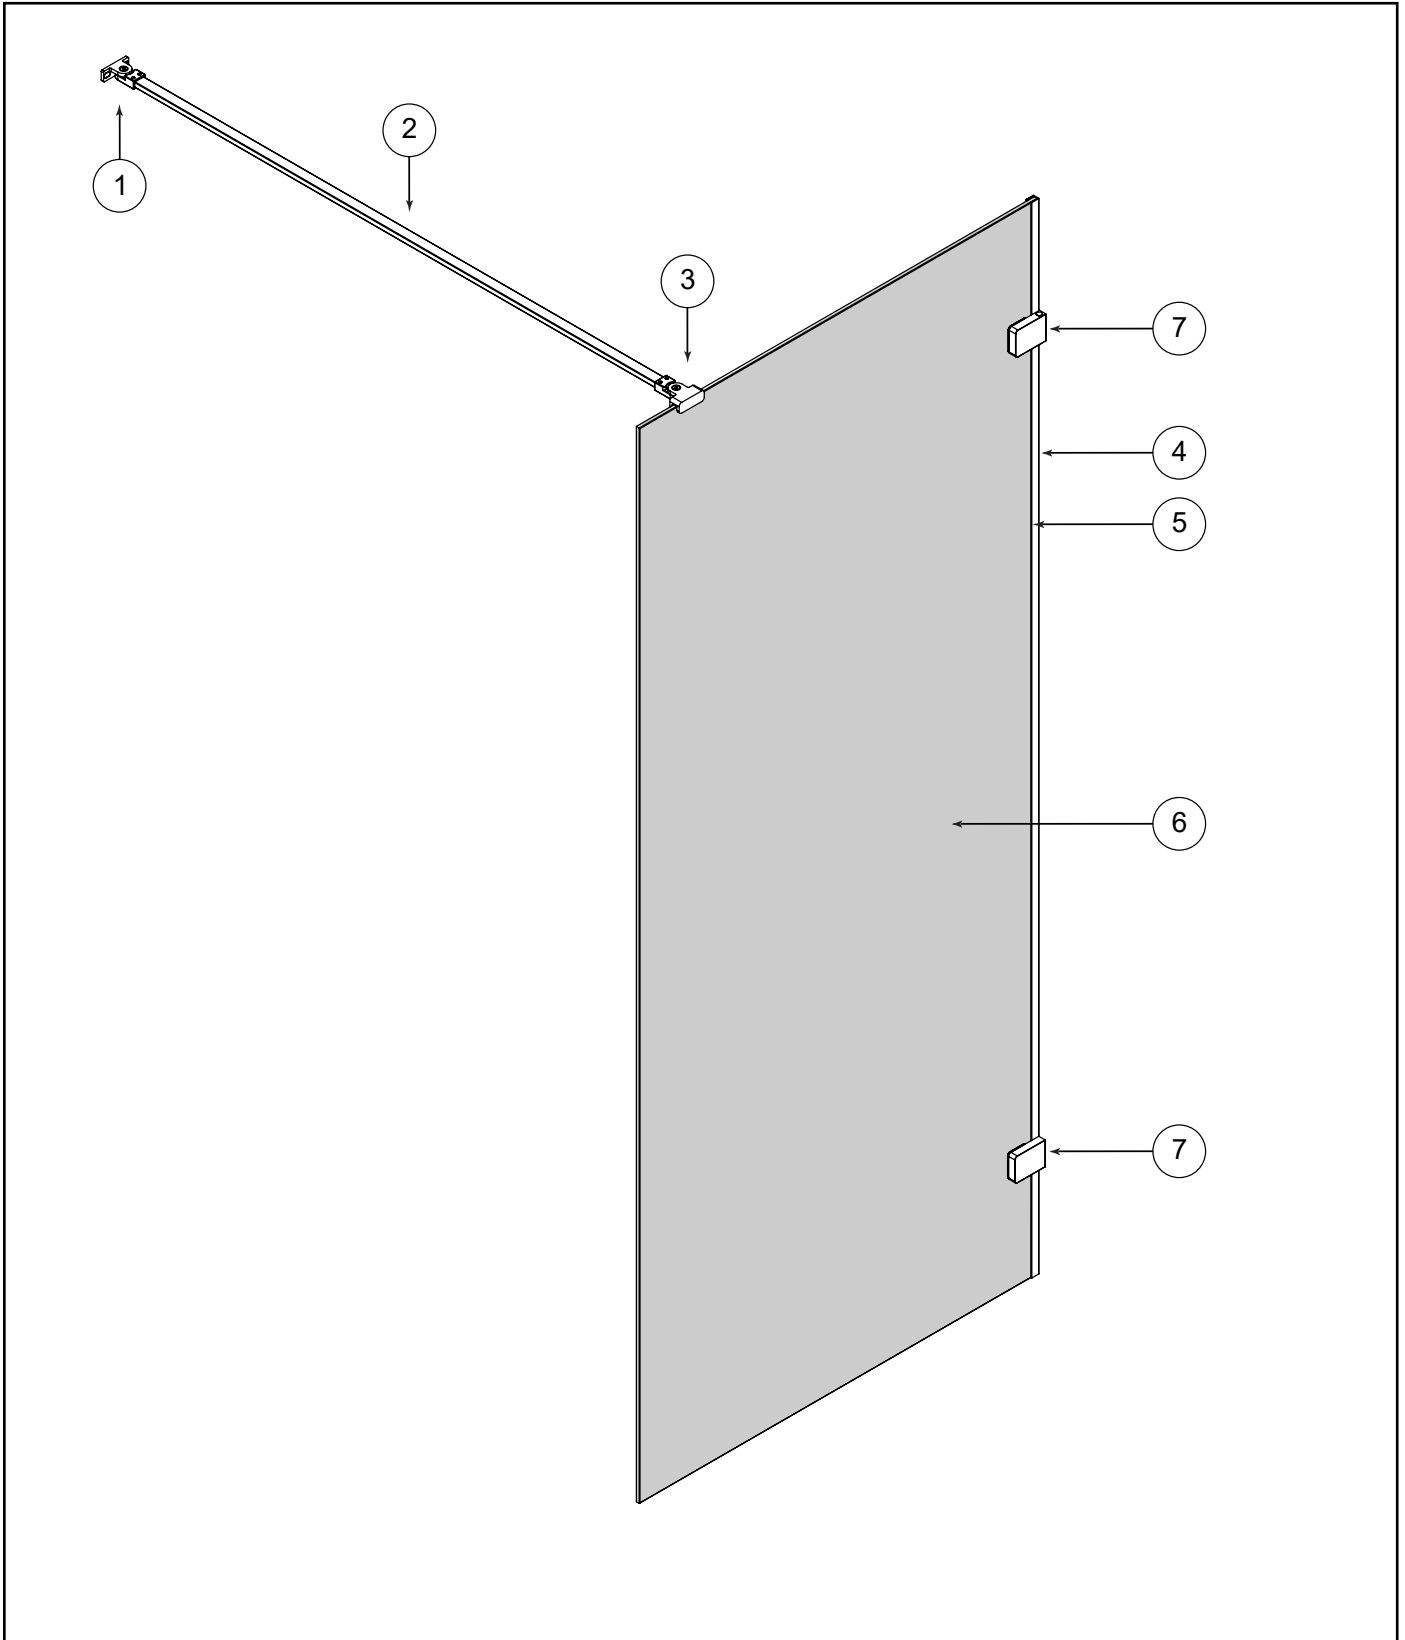

I-0344
KG:A-001

NEW
TRENDY

NEW TRENDY Sp. z o.o.
ul. Kielecka 90 26-600 Radom

serwis@newtrendy.pl
tel/fax 67 262 12 66

EVENTA

| SYMBOL | WYMIARY | A | B | H |
|-----------------|----------------|---------------|----------|----------|
| EXK-0212 | 70x200 | 65,7 - 66,7 | max 120 | 200 |
| EXK-0213 | 80x200 | 75,7 - 76,7 | max 120 | 200 |
| EXK-0214 | 90x200 | 85,7 - 86,7 | max 120 | 200 |
| EXK-0215 | 100x200 | 95,7 - 96,7 | max 120 | 200 |
| EXK-0216 | 110x200 | 105,7 - 106,7 | max 120 | 200 |
| EXK-0217 | 120x200 | 115,7 - 116,7 | max 120 | 200 |
| EXK-0218 | 140x200 | 135,7 - 136,7 | max 120 | 200 |

1.1

1.2

1.3

1.4

1.5

STANDARD LEVELING

2.1

2.2

2.3

3

24 h

TRANSPARENT SILICONE
INSIDE