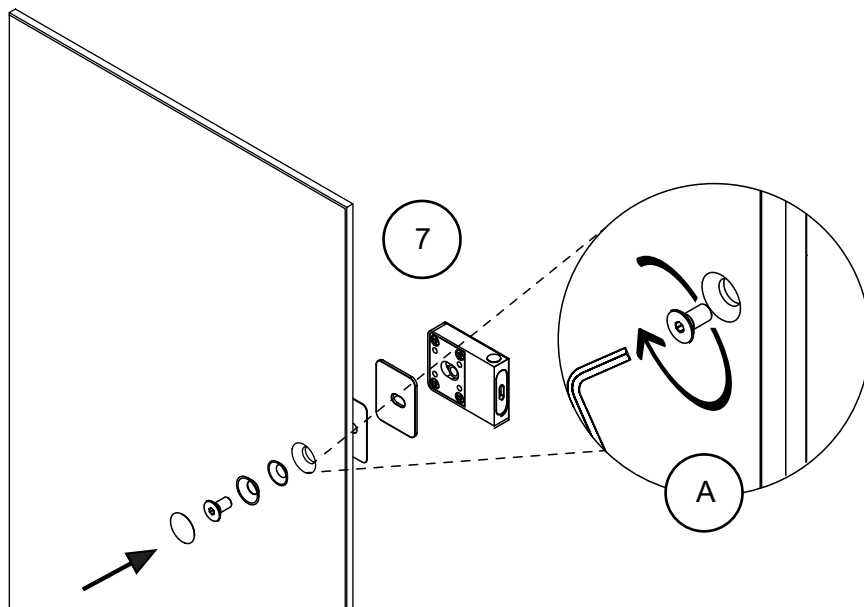

I-0344
KG:A-001

NEW
TRENDY

NEW TRENDY Sp. z o.o.
ul. Kielecka 90 26-600 Radom

serwis@newtrendy.pl
tel/fax 67 262 12 66

EVENTA

| SYMBOL | WYMIARY | A | B | H |
|-----------------|----------------|---------------|----------|----------|
| EXK-0212 | 70x200 | 65,7 - 66,7 | max 120 | 200 |
| EXK-0213 | 80x200 | 75,7 - 76,7 | max 120 | 200 |
| EXK-0214 | 90x200 | 85,7 - 86,7 | max 120 | 200 |
| EXK-0215 | 100x200 | 95,7 - 96,7 | max 120 | 200 |
| EXK-0216 | 110x200 | 105,7 - 106,7 | max 120 | 200 |
| EXK-0217 | 120x200 | 115,7 - 116,7 | max 120 | 200 |
| EXK-0218 | 140x200 | 135,7 - 136,7 | max 120 | 200 |

1.1

1.2

1.3

1.4

1.5

STANDARD LEVELING

2.1

2.2

2.3

3

24 h

TRANSPARENT SILICONE
INSIDE