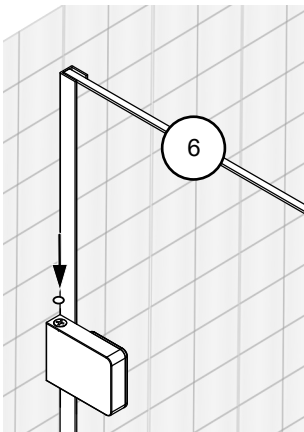

I-0344
KG:A-001

NEW
TRENDY

NEW TRENDY Sp. z o.o.
ul. Kielecka 90 26-600 Radom

serwis@newtrendy.pl
tel/fax 67 262 12 66

EVENTA

| SYMBOL | WYMIARY | A | B | H |
|-----------------|----------------|---------------|----------|----------|
| EXK-0212 | 70x200 | 65,7 - 66,7 | max 120 | 200 |
| EXK-0213 | 80x200 | 75,7 - 76,7 | max 120 | 200 |
| EXK-0214 | 90x200 | 85,7 - 86,7 | max 120 | 200 |
| EXK-0215 | 100x200 | 95,7 - 96,7 | max 120 | 200 |
| EXK-0216 | 110x200 | 105,7 - 106,7 | max 120 | 200 |
| EXK-0217 | 120x200 | 115,7 - 116,7 | max 120 | 200 |
| EXK-0218 | 140x200 | 135,7 - 136,7 | max 120 | 200 |

1.1

1.2

1.3

1.4

1.5

STANDARD LEVELING

2.1

2.2

2.3

3

24 h

TRANSPARENT SILICONE
INSIDE