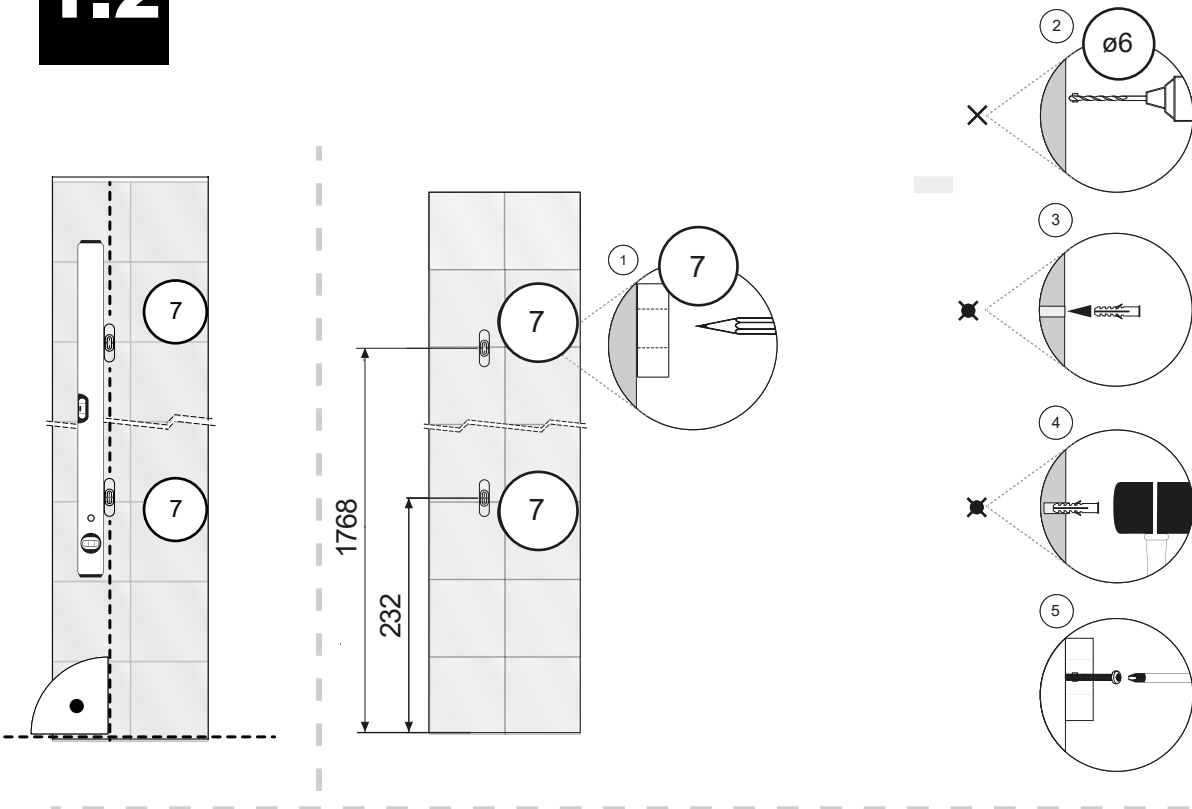

I-0344
KG:A-001

NEW
TRENDY

NEW TRENDY Sp. z o.o.
ul. Kielecka 90 26-600 Radom

serwis@newtrendy.pl
tel/fax 67 262 12 66

EVENTA

| SYMBOL | WYMIARY | A | B | H |
|-----------------|----------------|---------------|----------|----------|
| EXK-0212 | 70x200 | 65,7 - 66,7 | max 120 | 200 |
| EXK-0213 | 80x200 | 75,7 - 76,7 | max 120 | 200 |
| EXK-0214 | 90x200 | 85,7 - 86,7 | max 120 | 200 |
| EXK-0215 | 100x200 | 95,7 - 96,7 | max 120 | 200 |
| EXK-0216 | 110x200 | 105,7 - 106,7 | max 120 | 200 |
| EXK-0217 | 120x200 | 115,7 - 116,7 | max 120 | 200 |
| EXK-0218 | 140x200 | 135,7 - 136,7 | max 120 | 200 |

1.1

1.2

1.3

1.4

1.5

STANDARD LEVELING

2.1

2.2

2.3

3

24 h

TRANSPARENT SILICONE
INSIDE