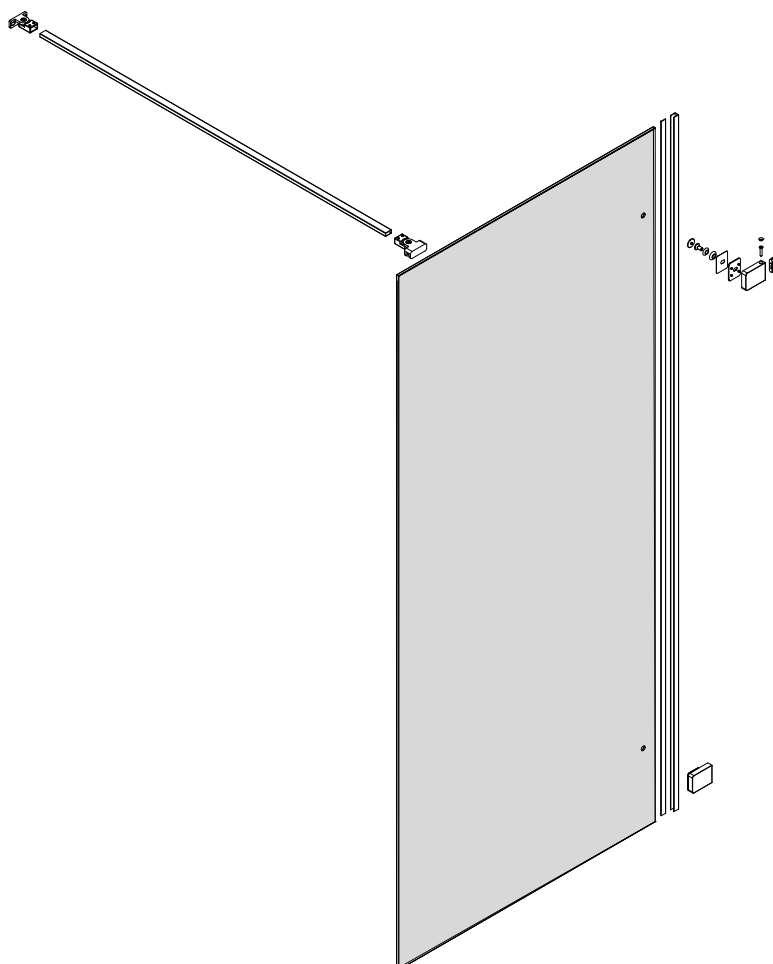

I-0344
KG:A-001

NEW
TRENDY

NEW TRENDY Sp. z o.o.
ul. Kielecka 90 26-600 Radom

serwis@newtrendy.pl
tel/fax 67 262 12 66

EVENTA

| SYMBOL | WYMIARY | A | B | H |
|-----------------|----------------|---------------|----------|----------|
| EXK-0212 | 70x200 | 65,7 - 66,7 | max 120 | 200 |
| EXK-0213 | 80x200 | 75,7 - 76,7 | max 120 | 200 |
| EXK-0214 | 90x200 | 85,7 - 86,7 | max 120 | 200 |
| EXK-0215 | 100x200 | 95,7 - 96,7 | max 120 | 200 |
| EXK-0216 | 110x200 | 105,7 - 106,7 | max 120 | 200 |
| EXK-0217 | 120x200 | 115,7 - 116,7 | max 120 | 200 |
| EXK-0218 | 140x200 | 135,7 - 136,7 | max 120 | 200 |

1.1

1.2

1.3

1.4

1.5

STANDARD LEVELING

2.1

2.2

2.3

3

24 h

TRANSPARENT SILICONE
INSIDE