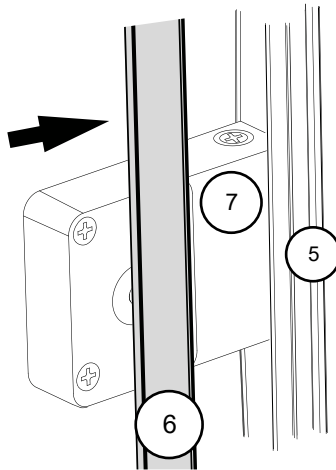

I-0344
KG:A-001

NEW
TRENDY

NEW TRENDY Sp. z o.o.
ul. Kielecka 90 26-600 Radom

serwis@newtrendy.pl
tel/fax 67 262 12 66

EVENTA

| SYMBOL | WYMIARY | A | B | H |
|-----------------|----------------|---------------|----------|----------|
| EXK-0212 | 70x200 | 65,7 - 66,7 | max 120 | 200 |
| EXK-0213 | 80x200 | 75,7 - 76,7 | max 120 | 200 |
| EXK-0214 | 90x200 | 85,7 - 86,7 | max 120 | 200 |
| EXK-0215 | 100x200 | 95,7 - 96,7 | max 120 | 200 |
| EXK-0216 | 110x200 | 105,7 - 106,7 | max 120 | 200 |
| EXK-0217 | 120x200 | 115,7 - 116,7 | max 120 | 200 |
| EXK-0218 | 140x200 | 135,7 - 136,7 | max 120 | 200 |

1.1

1.2

1.3

1.4

1.5

STANDARD LEVELING

2.1

2.2

2.3

3

24 h

TRANSPARENT SILICONE
INSIDE