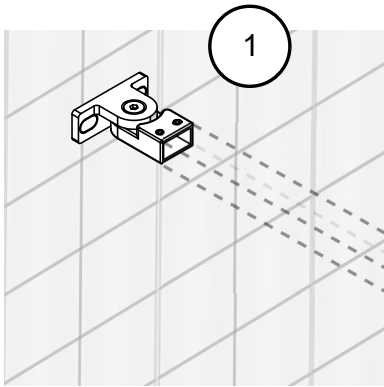

I-0344
KG:A-001

NEW
TRENDY

NEW TRENDY Sp. z o.o.
ul. Kielecka 90 26-600 Radom

serwis@newtrendy.pl
tel/fax 67 262 12 66

EVENTA

| SYMBOL | WYMIARY | A | B | H |
|-----------------|----------------|---------------|----------|----------|
| EXK-0212 | 70x200 | 65,7 - 66,7 | max 120 | 200 |
| EXK-0213 | 80x200 | 75,7 - 76,7 | max 120 | 200 |
| EXK-0214 | 90x200 | 85,7 - 86,7 | max 120 | 200 |
| EXK-0215 | 100x200 | 95,7 - 96,7 | max 120 | 200 |
| EXK-0216 | 110x200 | 105,7 - 106,7 | max 120 | 200 |
| EXK-0217 | 120x200 | 115,7 - 116,7 | max 120 | 200 |
| EXK-0218 | 140x200 | 135,7 - 136,7 | max 120 | 200 |

1.1

1.2

1.3

1.4

1.5

STANDARD LEVELING

2.1

2.2

2.3

3

24 h

TRANSPARENT SILICONE
INSIDE