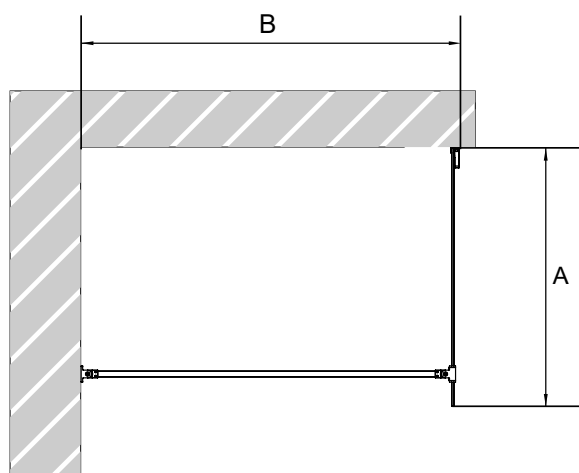

I-0344
KG:A-001

NEW
TRENDY

NEW TRENDY Sp. z o.o.
ul. Kielecka 90 26-600 Radom

serwis@newtrendy.pl
tel/fax 67 262 12 66

EVENTA

| SYMBOL | WYMIARY | A | B | H |
|-----------------|----------------|---------------|----------|----------|
| EXK-0212 | 70x200 | 65,7 - 66,7 | max 120 | 200 |
| EXK-0213 | 80x200 | 75,7 - 76,7 | max 120 | 200 |
| EXK-0214 | 90x200 | 85,7 - 86,7 | max 120 | 200 |
| EXK-0215 | 100x200 | 95,7 - 96,7 | max 120 | 200 |
| EXK-0216 | 110x200 | 105,7 - 106,7 | max 120 | 200 |
| EXK-0217 | 120x200 | 115,7 - 116,7 | max 120 | 200 |
| EXK-0218 | 140x200 | 135,7 - 136,7 | max 120 | 200 |

1.1

1.2

1.3

1.4

1.5

STANDARD LEVELING

2.1

2.2

2.3

3

24 h

TRANSPARENT SILICONE
INSIDE