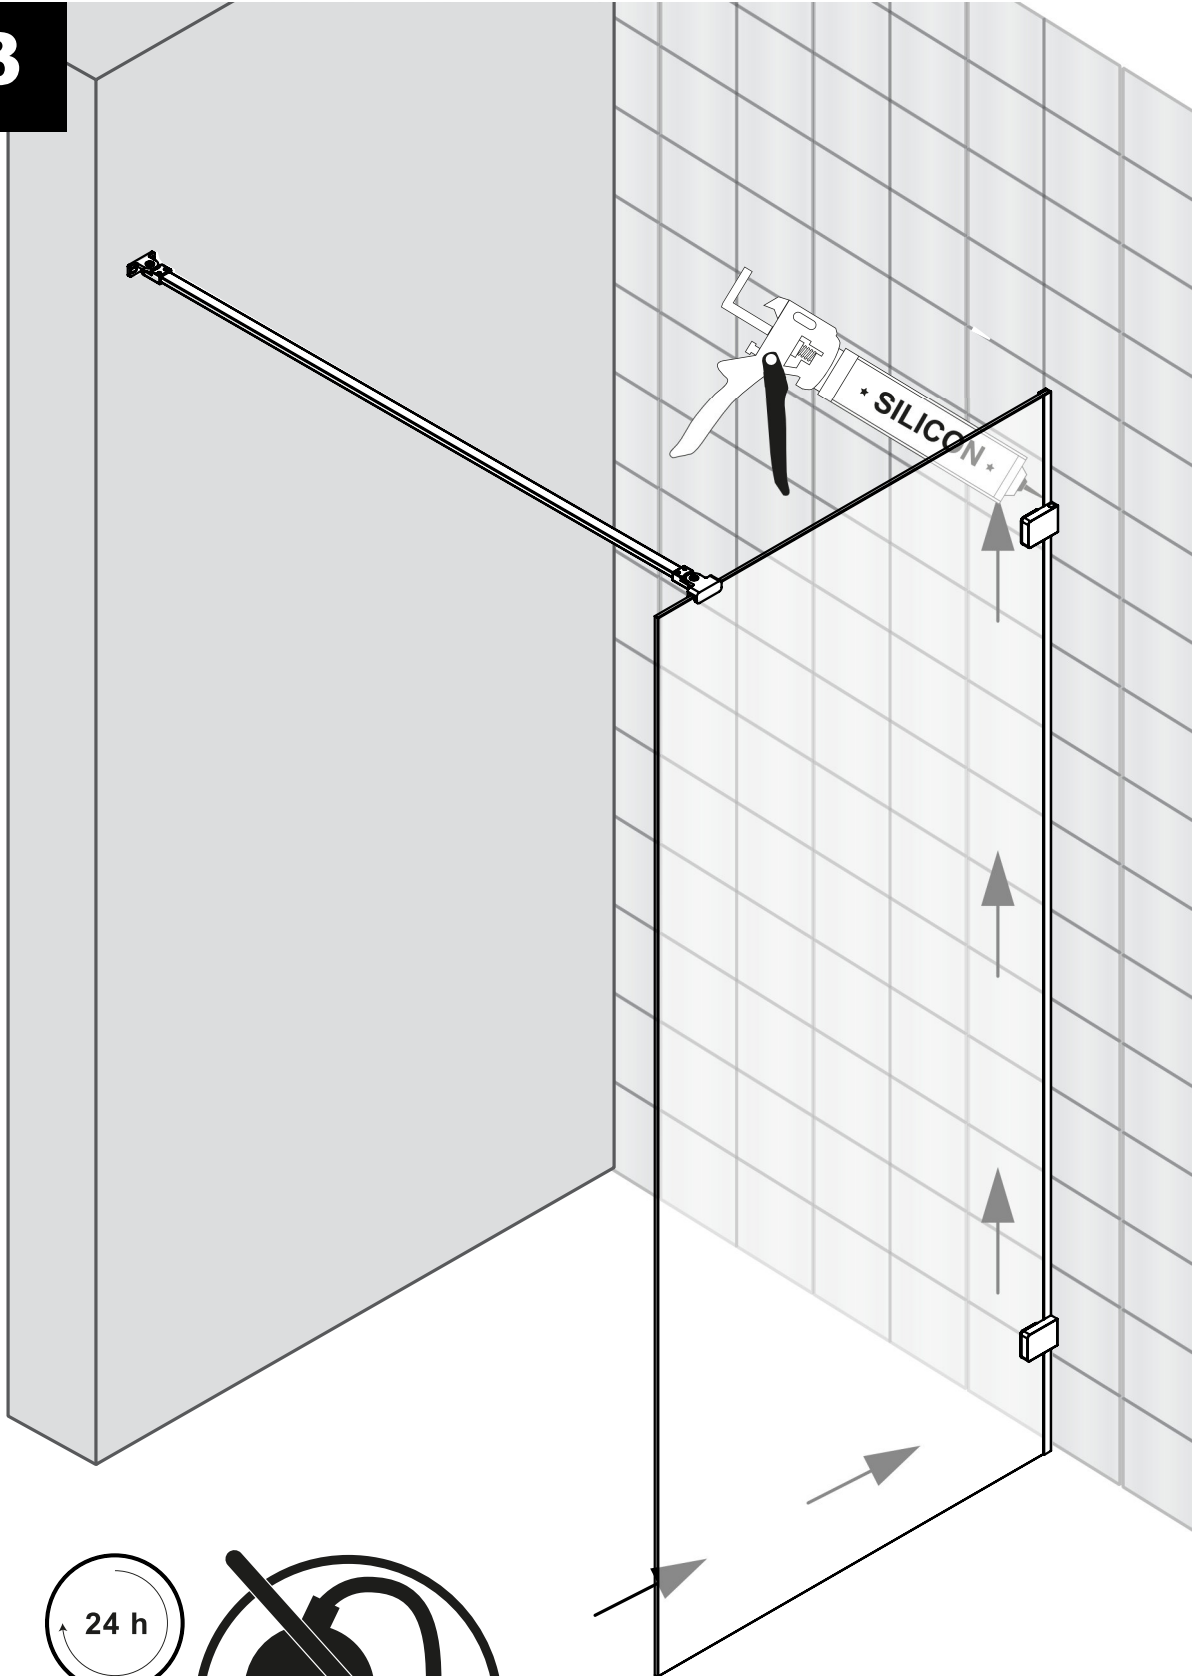

I-0344
KG:A-001

NEW
TRENDY

NEW TRENDY Sp. z o.o.
ul. Kielecka 90 26-600 Radom

serwis@newtrendy.pl
tel/fax 67 262 12 66

EVENTA

| SYMBOL | WYMIARY | A | B | H |
|-----------------|----------------|---------------|----------|----------|
| EXK-0212 | 70x200 | 65,7 - 66,7 | max 120 | 200 |
| EXK-0213 | 80x200 | 75,7 - 76,7 | max 120 | 200 |
| EXK-0214 | 90x200 | 85,7 - 86,7 | max 120 | 200 |
| EXK-0215 | 100x200 | 95,7 - 96,7 | max 120 | 200 |
| EXK-0216 | 110x200 | 105,7 - 106,7 | max 120 | 200 |
| EXK-0217 | 120x200 | 115,7 - 116,7 | max 120 | 200 |
| EXK-0218 | 140x200 | 135,7 - 136,7 | max 120 | 200 |

1.1

1.2

1.3

1.4

1.5

STANDARD LEVELING

2.1

2.2

2.3

3

24 h

TRANSPARENT SILICONE
INSIDE