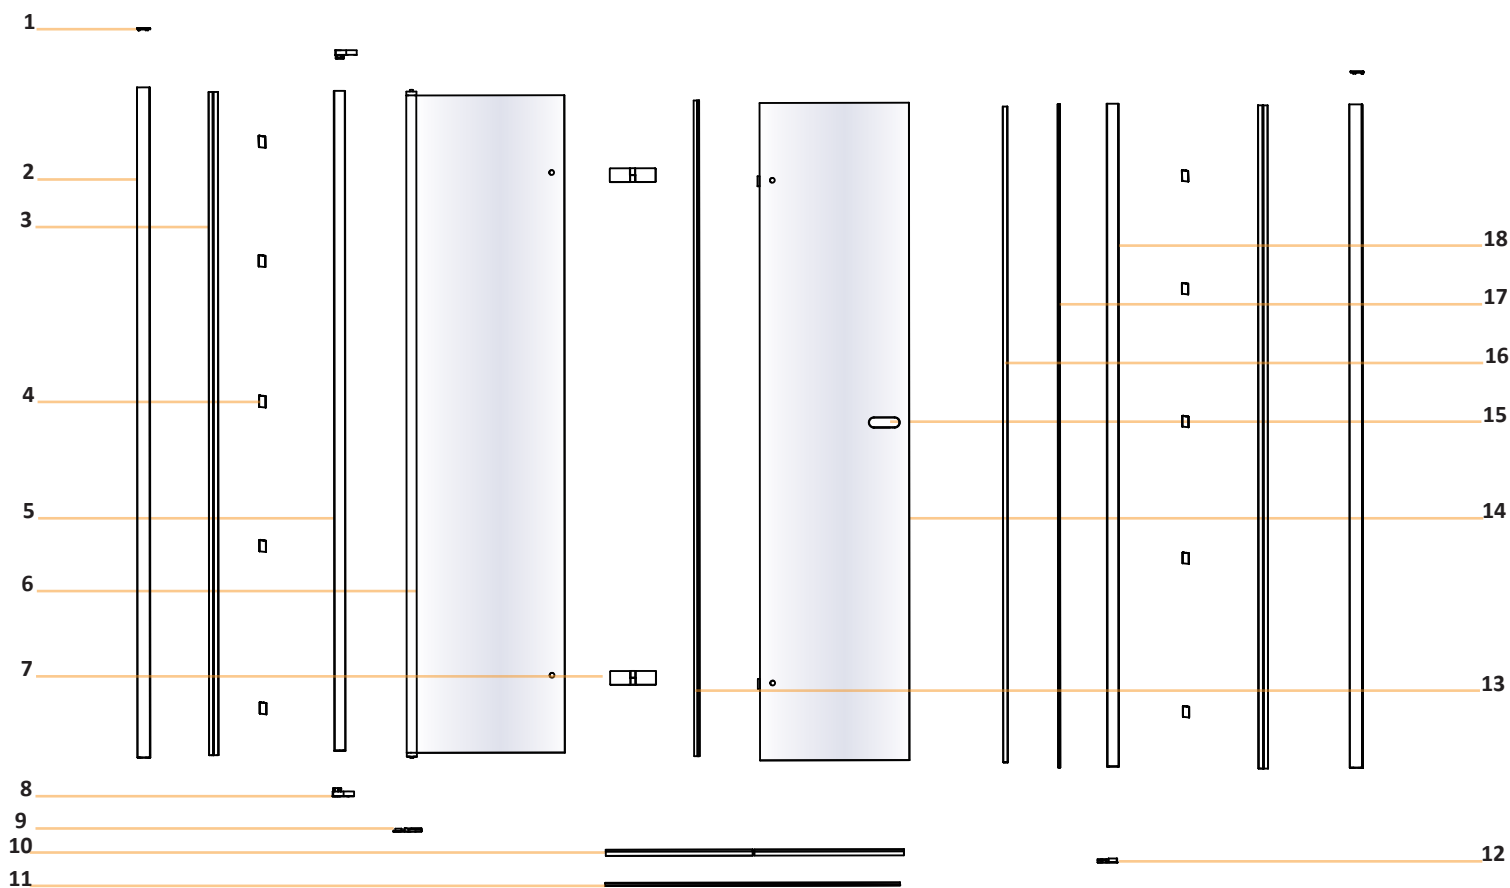

NEW SOLEO

1

2

		A	B	H
D-0129A	70x195 L	68,5-71	57	195
D-0130A	70x195 P	68,5-71	57	195
D-0131A	80x195 L	78,5-81	67	195
D-0132A	80x195 P	78,5-81	67	195
D-0133A	90x195 L	88,5-91	77	195
D-0134A	90x195 P	88,5-91	77	195
D-0135A	100x195 L	98,5-101	87	195
D-0136A	100x195 P	98,5-101	87	195
D-0137A	120x195 L	118,5-121	107	195
D-0138A	120x195 P	118,5-121	107	195

3

Active Shield
INSIDE

4

7

8

24H