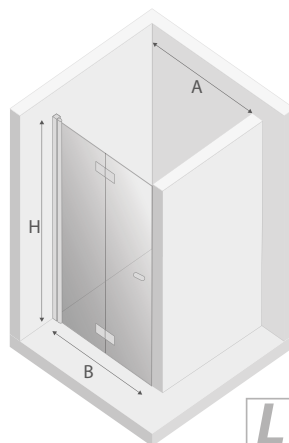

NEW SOLEO

1

2

		A	B	H
D-0129A	70x195 L	68,5-71	57	195
D-0130A	70x195 P	68,5-71	57	195
D-0131A	80x195 L	78,5-81	67	195
D-0132A	80x195 P	78,5-81	67	195
D-0133A	90x195 L	88,5-91	77	195
D-0134A	90x195 P	88,5-91	77	195
D-0135A	100x195 L	98,5-101	87	195
D-0136A	100x195 P	98,5-101	87	195
D-0137A	120x195 L	118,5-121	107	195
D-0138A	120x195 P	118,5-121	107	195