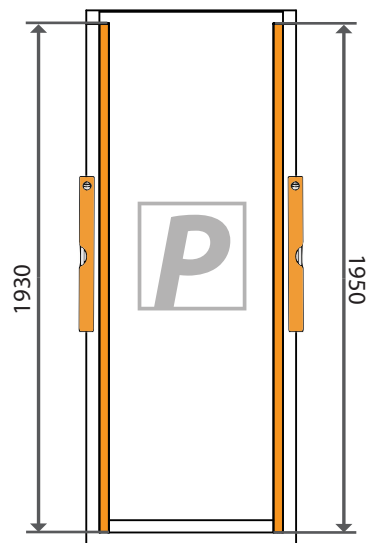

NEW SOLEO

1

2

		A	B	H
D-0129A	70x195 L	68,5-71	57	195
D-0130A	70x195 P	68,5-71	57	195
D-0131A	80x195 L	78,5-81	67	195
D-0132A	80x195 P	78,5-81	67	195
D-0133A	90x195 L	88,5-91	77	195
D-0134A	90x195 P	88,5-91	77	195
D-0135A	100x195 L	98,5-101	87	195
D-0136A	100x195 P	98,5-101	87	195
D-0137A	120x195 L	118,5-121	107	195
D-0138A	120x195 P	118,5-121	107	195

3

Active Shield
INSIDE

4

7

8

24H