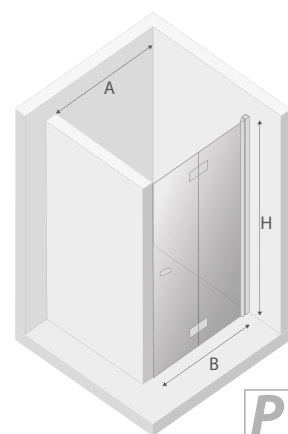

NEW SOLEO

1

2

		A	B	H
D-0129A	70x195 L	68,5-71	57	195
D-0130A	70x195 P	68,5-71	57	195
D-0131A	80x195 L	78,5-81	67	195
D-0132A	80x195 P	78,5-81	67	195
D-0133A	90x195 L	88,5-91	77	195
D-0134A	90x195 P	88,5-91	77	195
D-0135A	100x195 L	98,5-101	87	195
D-0136A	100x195 P	98,5-101	87	195
D-0137A	120x195 L	118,5-121	107	195
D-0138A	120x195 P	118,5-121	107	195