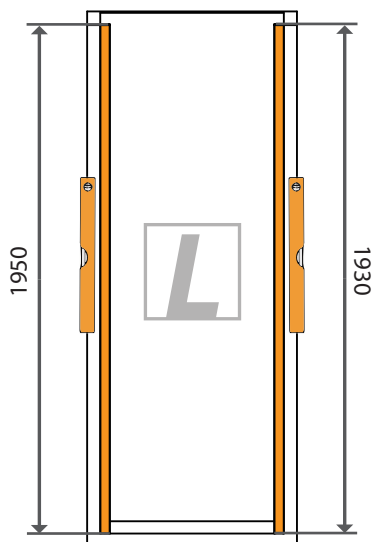

NEW SOLEO

1

2

		A	B	H
D-0129A	70x195 L	68,5-71	57	195
D-0130A	70x195 P	68,5-71	57	195
D-0131A	80x195 L	78,5-81	67	195
D-0132A	80x195 P	78,5-81	67	195
D-0133A	90x195 L	88,5-91	77	195
D-0134A	90x195 P	88,5-91	77	195
D-0135A	100x195 L	98,5-101	87	195
D-0136A	100x195 P	98,5-101	87	195
D-0137A	120x195 L	118,5-121	107	195
D-0138A	120x195 P	118,5-121	107	195

3

Active Shield
INSIDE

4

7

8

24H