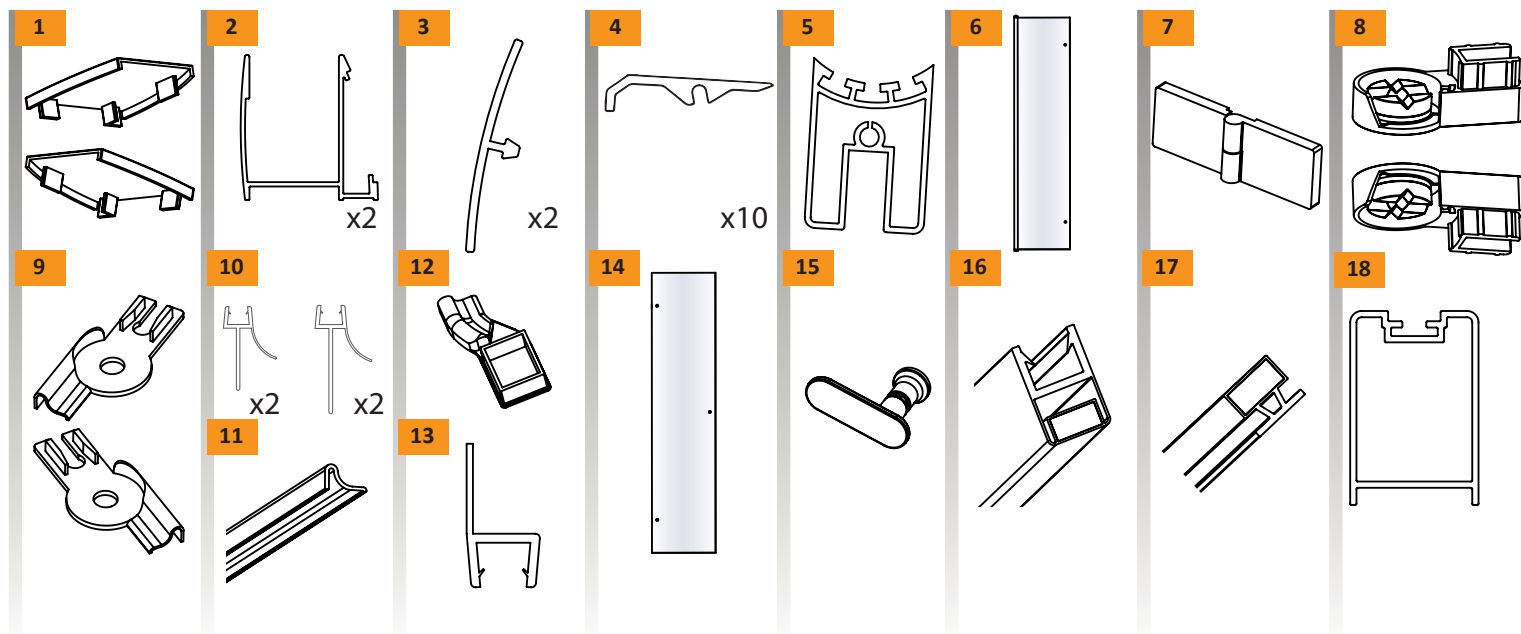

NEW SOLEO

1

2

		A	B	H
D-0129A	70x195 L	68,5-71	57	195
D-0130A	70x195 P	68,5-71	57	195
D-0131A	80x195 L	78,5-81	67	195
D-0132A	80x195 P	78,5-81	67	195
D-0133A	90x195 L	88,5-91	77	195
D-0134A	90x195 P	88,5-91	77	195
D-0135A	100x195 L	98,5-101	87	195
D-0136A	100x195 P	98,5-101	87	195
D-0137A	120x195 L	118,5-121	107	195
D-0138A	120x195 P	118,5-121	107	195

3

Active Shield
INSIDE

4

7

8

24H