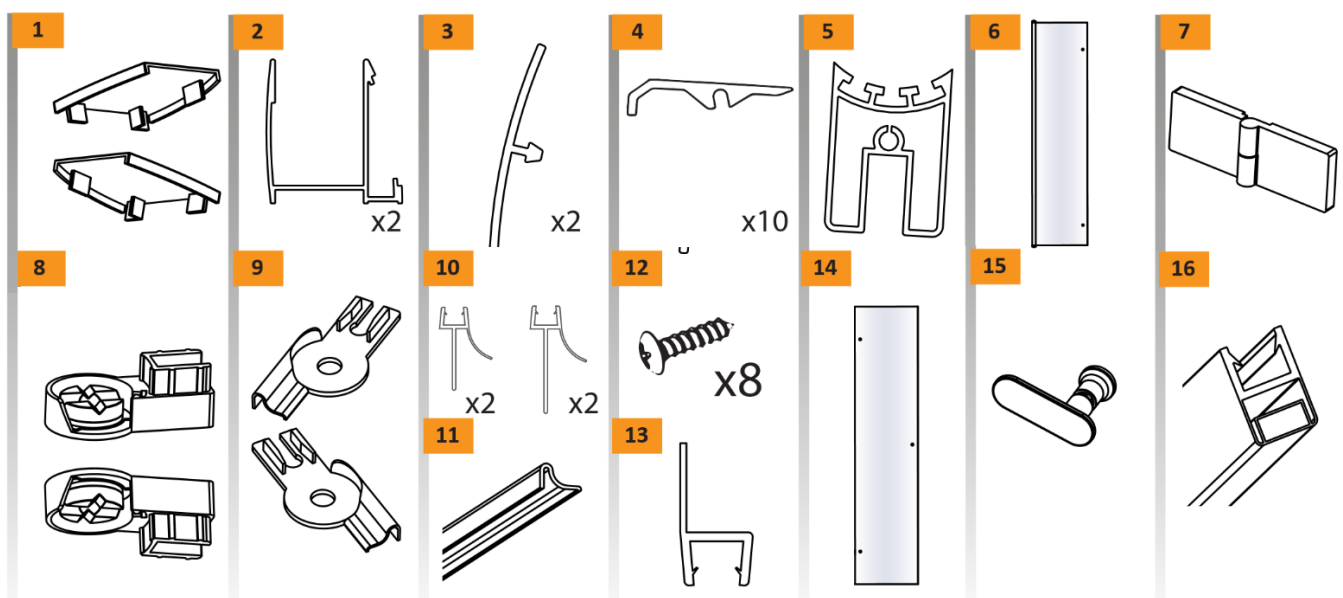

NEW SOLEO

1

a

b

c

d

e

2

	A	B	H
130	129-131,5	116,5	195
150	149,151,5	136,5	195
170	169-171,5	156,5	195
190	189-191,5	176,5	195
230	229-231,5	216,5	195

3

Active Shield
INSIDE

4

7

a

b

c