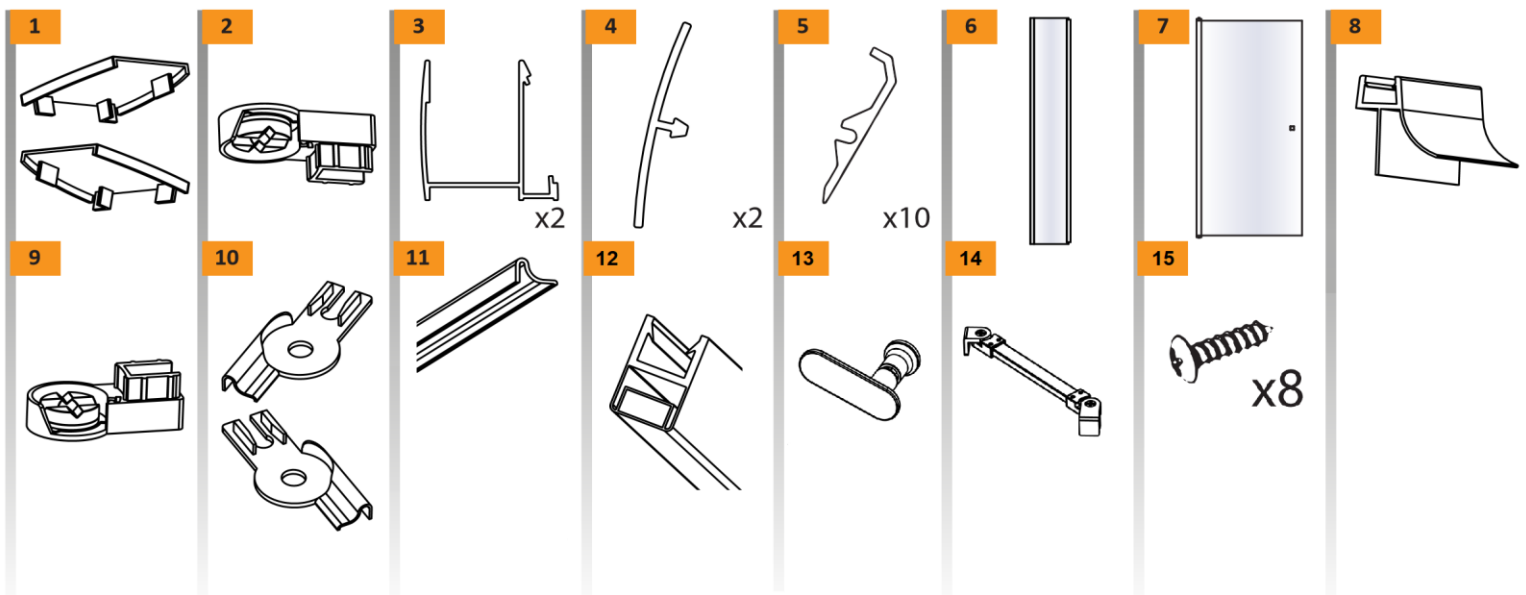

NEW SOLEO

1

2

	A	B	C	H
110	108,7-111,2	26,5	55,2	195
120	118,7-121,2	26,5	65,2	195
130	128,7-131,2	26,5	75,2	195
140	138,7-141,2	26,5	85,2	195
150	148,7-151,2	26,5	95,2	195
160	158,7-161,2	26,5	105,2	195