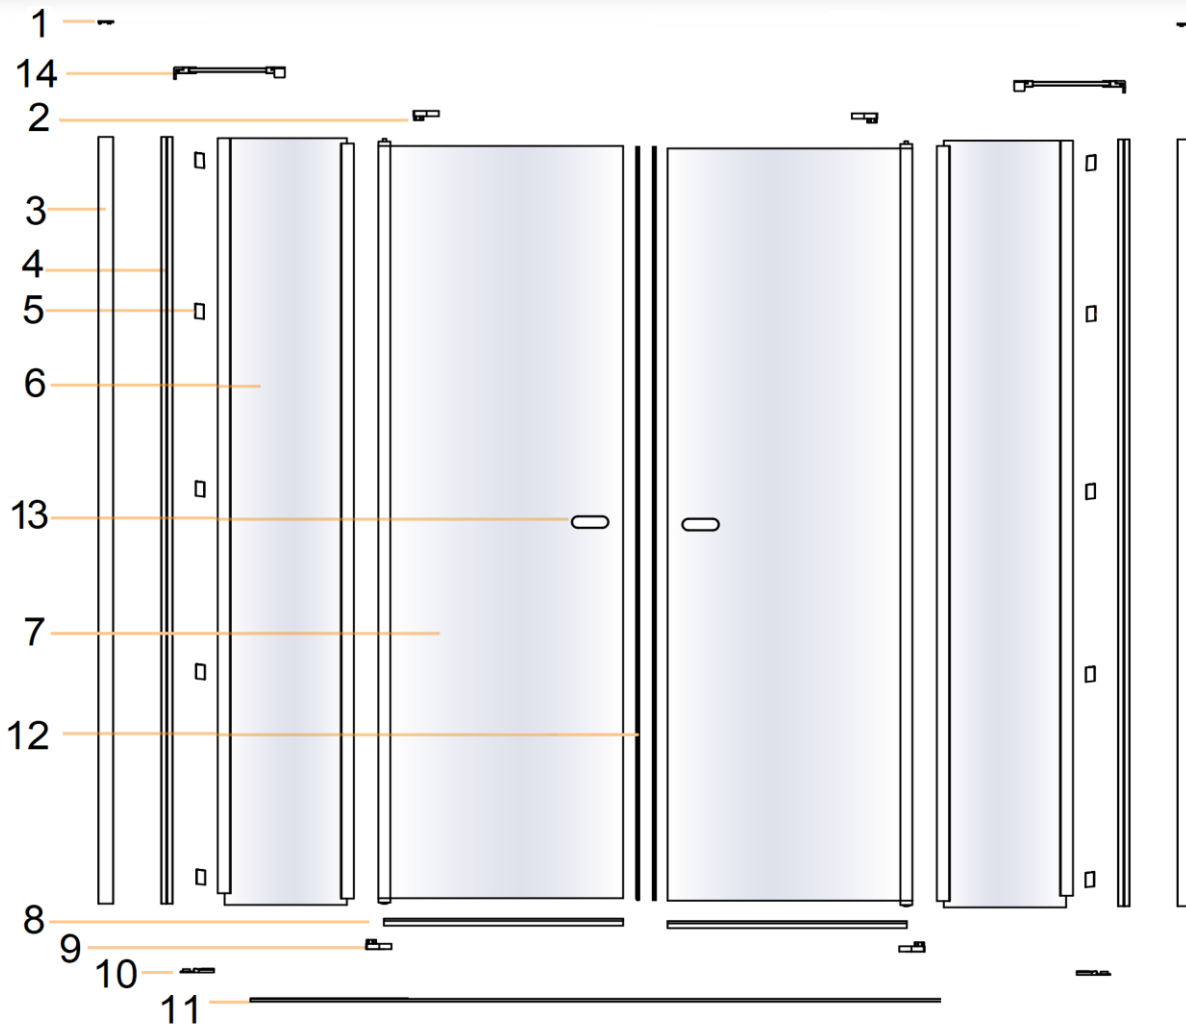

NEW SOLEO

1

2

	A	B	C	H
110	108,7-111,2	26,5	55,2	195
120	118,7-121,2	26,5	65,2	195
130	128,7-131,2	26,5	75,2	195
140	138,7-141,2	26,5	85,2	195
150	148,7-151,2	26,5	95,2	195
160	158,7-161,2	26,5	105,2	195

3

4

L

P

5

6

7

8

a

b

c

d

24 H