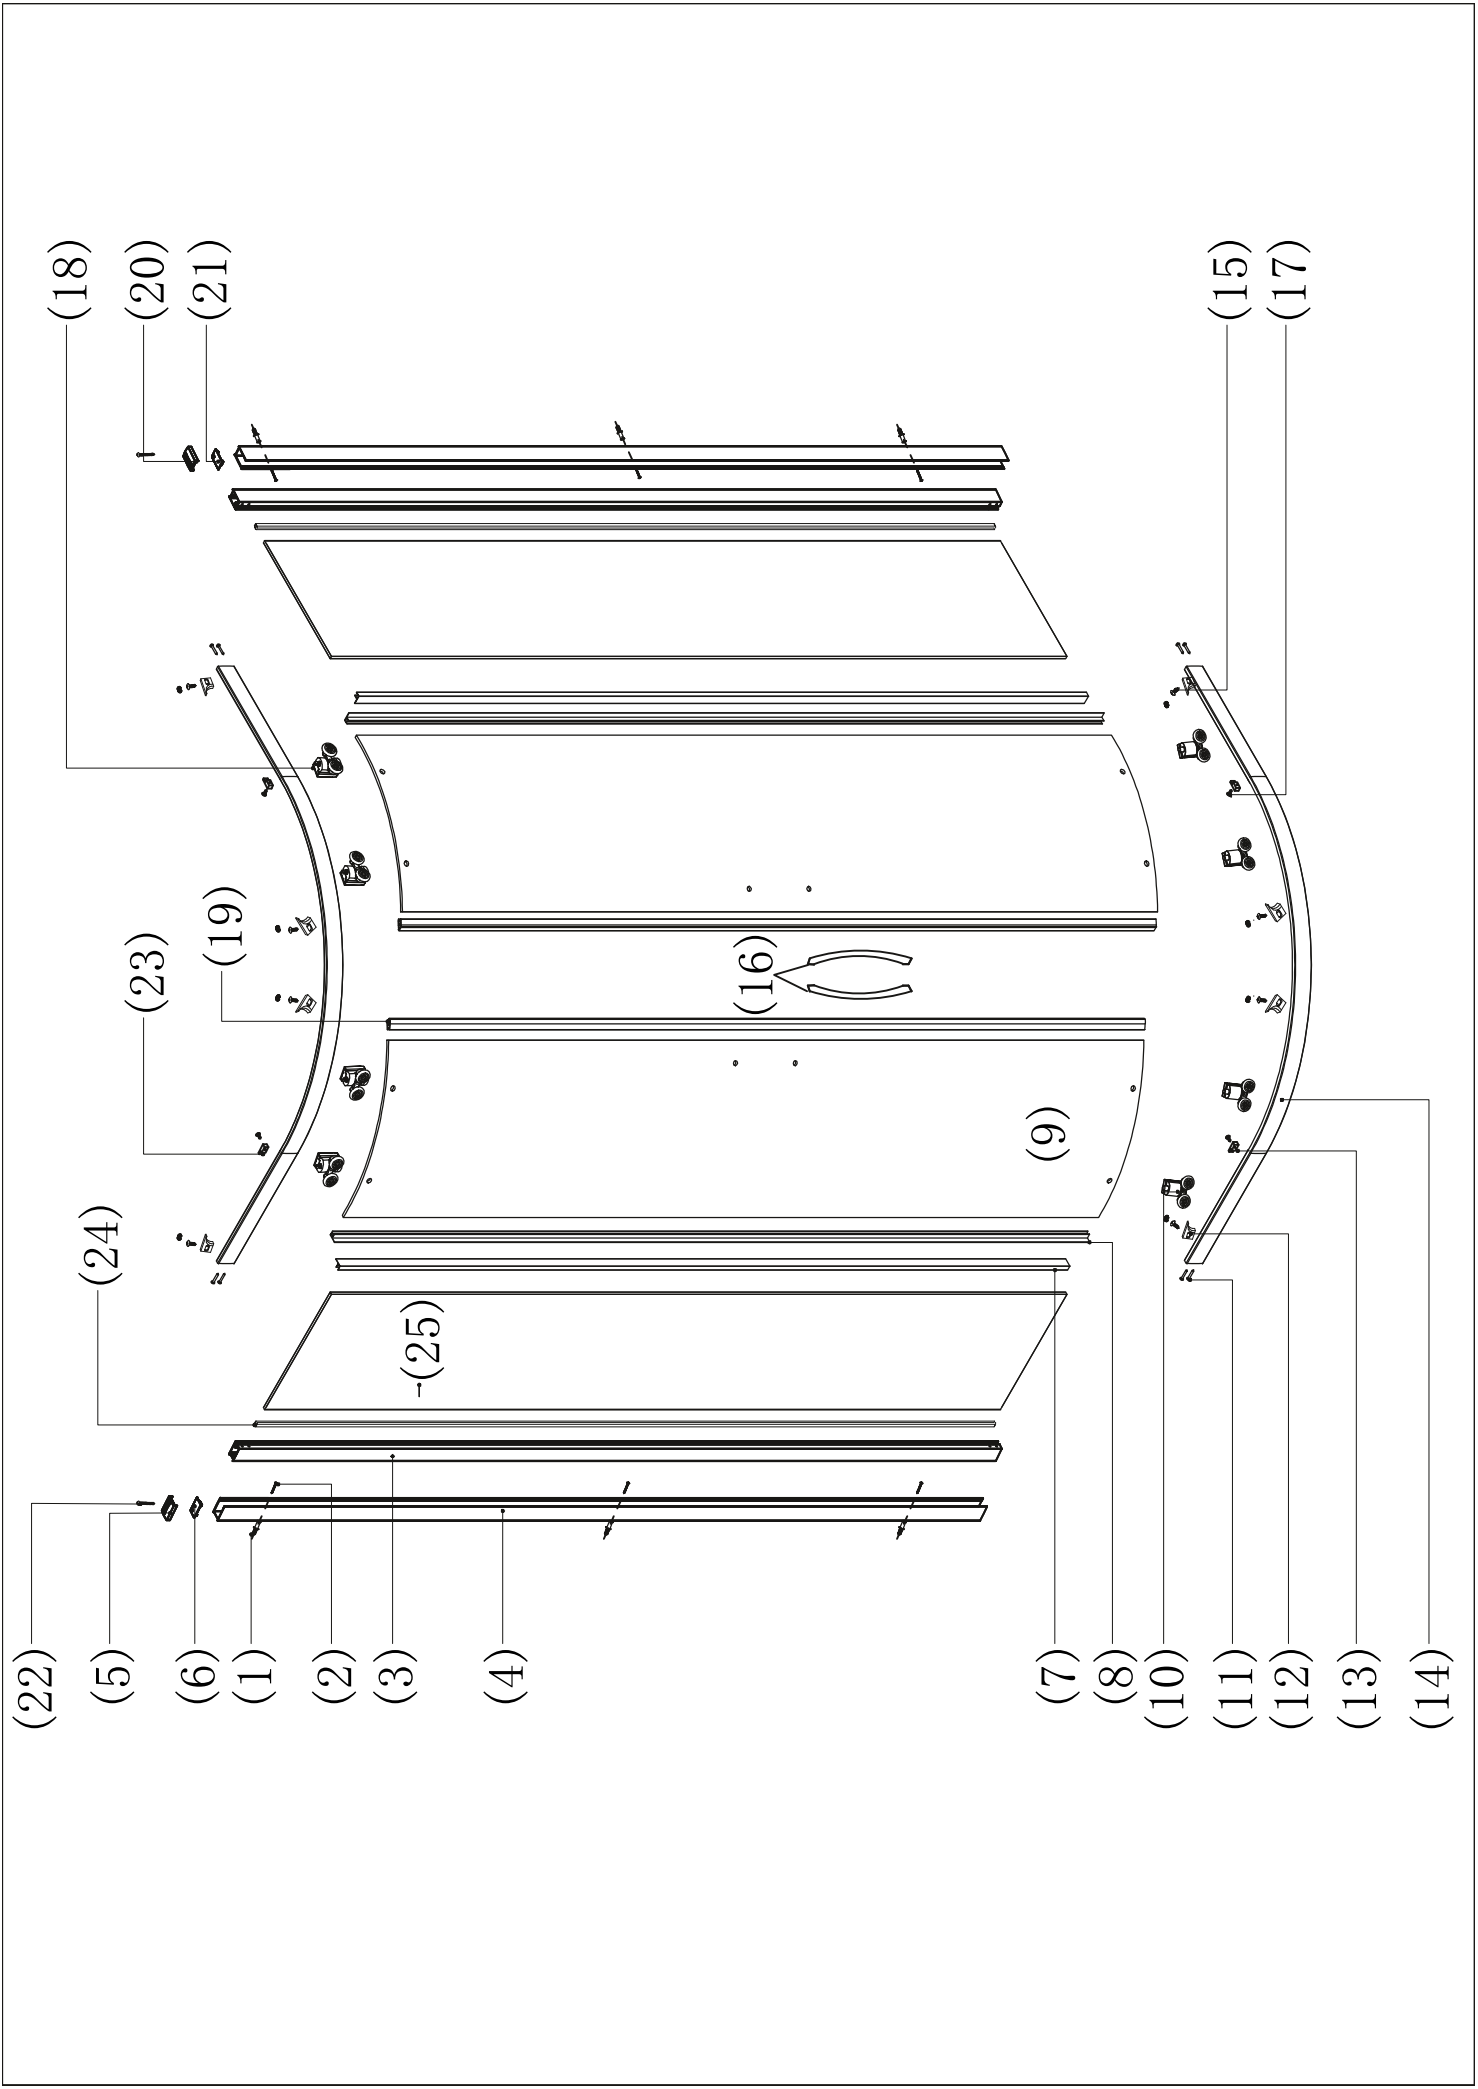

## NEW VARIA

Ø6 Ø2.8

serial number	graphical	name	quantity	remarks
1			6 PCS	
2		ST3.9X35	6 PCS	
3			2 PCS	
4			2 PCS	
5			1 PCS	
6			1 PCS	
7		L	2 PCS	
8		L+	2 PCS	
9			2 PCS	
10			4 PCS	
11		ST3.5X35	8 PCS	
12		L/R	8 PCS	
13			2 PCS	
14			2 PCS	
15		ST3.5X9.5	8 PCS	
16			2 PCS	

serial number	graphical	name	quantity	remarks
17		ST3.5X16	4 PCS	
18			4 PCS	
19			1 PCS	
20			1 PCS	
21			1 PCS	
22		ST3.5X20	2 PCS	
23		L/R	2 PCS	
24			2 PCS	
25			2 PCS	
26		4MM	1 PCS	

	a	b
800x800	775-790	775-795
900x900	875-890	875-890
1000x800	975-990	775-795
1200x850	1175-1190	825-840