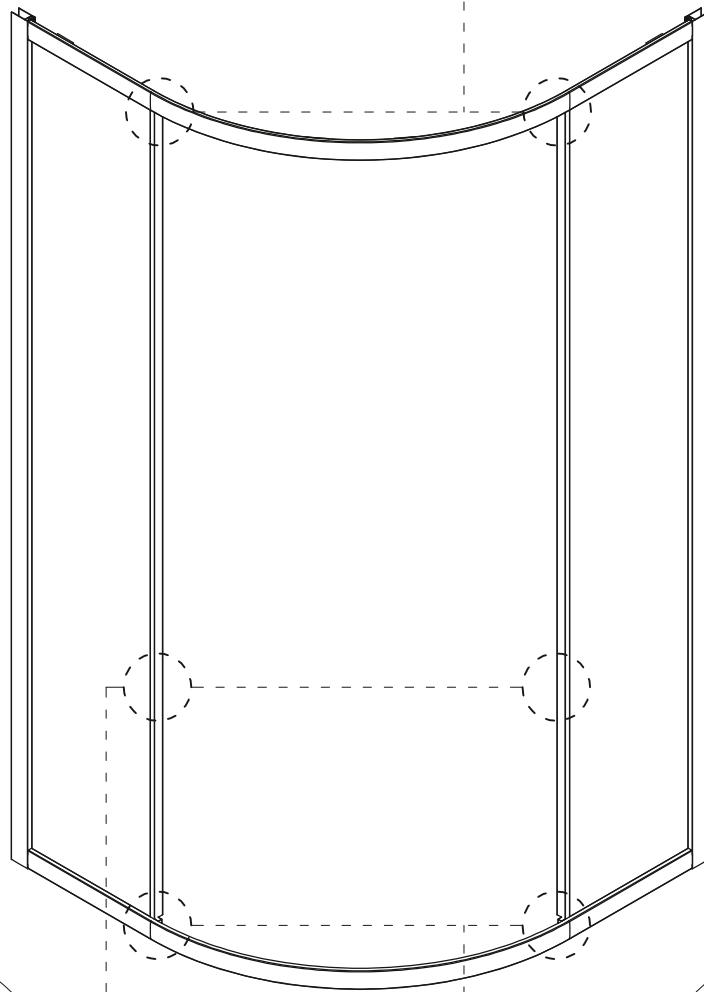

## NEW VARIA

Ø6 Ø2.8

serial number	graphical	name	quantity	remarks
1			6 PCS	
2		ST3.9X35	6 PCS	
3			2 PCS	
4			2 PCS	
5			1 PCS	
6			1 PCS	
7		L	2 PCS	
8		L+	2 PCS	
9			2 PCS	
10			4 PCS	
11		ST3.5X35	8 PCS	
12		L/R	8 PCS	
13			2 PCS	
14			2 PCS	
15		ST3.5X9.5	8 PCS	
16			2 PCS	

serial number	graphical	name	quantity	remarks
17		ST3.5X16	4 PCS	
18			4 PCS	
19			1 PCS	
20			1 PCS	
21			1 PCS	
22		ST3.5X20	2 PCS	
23		L/R	2 PCS	
24			2 PCS	
25			2 PCS	
26		4MM	1 PCS	

	a	b
800x800	775-790	775-795
900x900	875-890	875-890
1000x800	975-990	775-795
1200x850	1175-1190	825-840