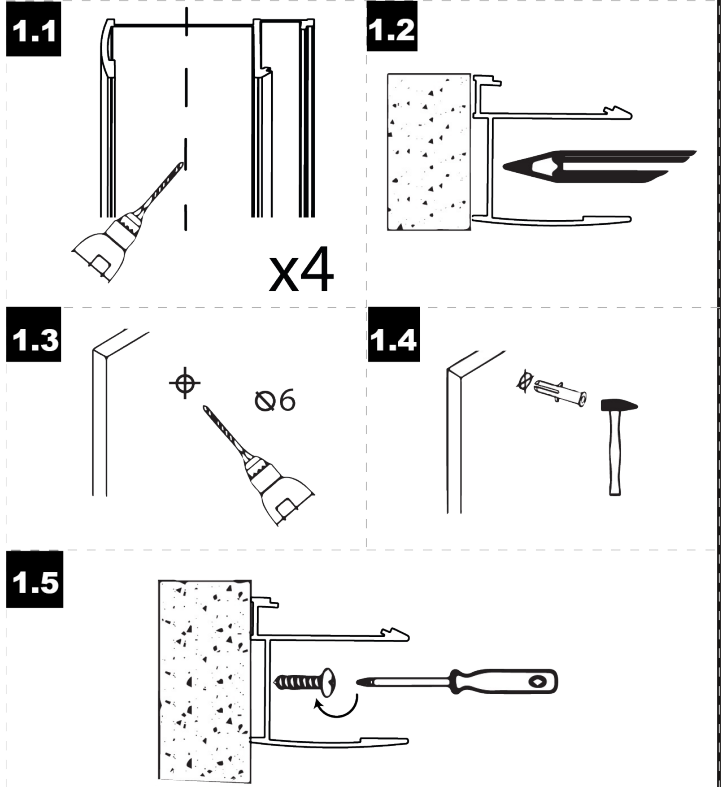

90-110x200, 80-100x200, 30-70x200

		A	B	C	H
EXK-0017	90x200	89	/	/	200
EXK-0018	100x200	99	/	/	200
EXK-0019	110x200	109	/	/	200
EXK-0045	80x200	/	77,5-79	/	200
EXK-0046	90x200	/	87,5-89	/	200
EXK-0047	100x200	/	97,5-99	/	200
EXK-0053	30x200	/	/	30	200
EXK-0054	50x200	/	/	50	200
EXK-0055	70x200	/	/	70	200

1

2

Active
Shield
INSIDE

2.1

2.2

2.3

3

3.1