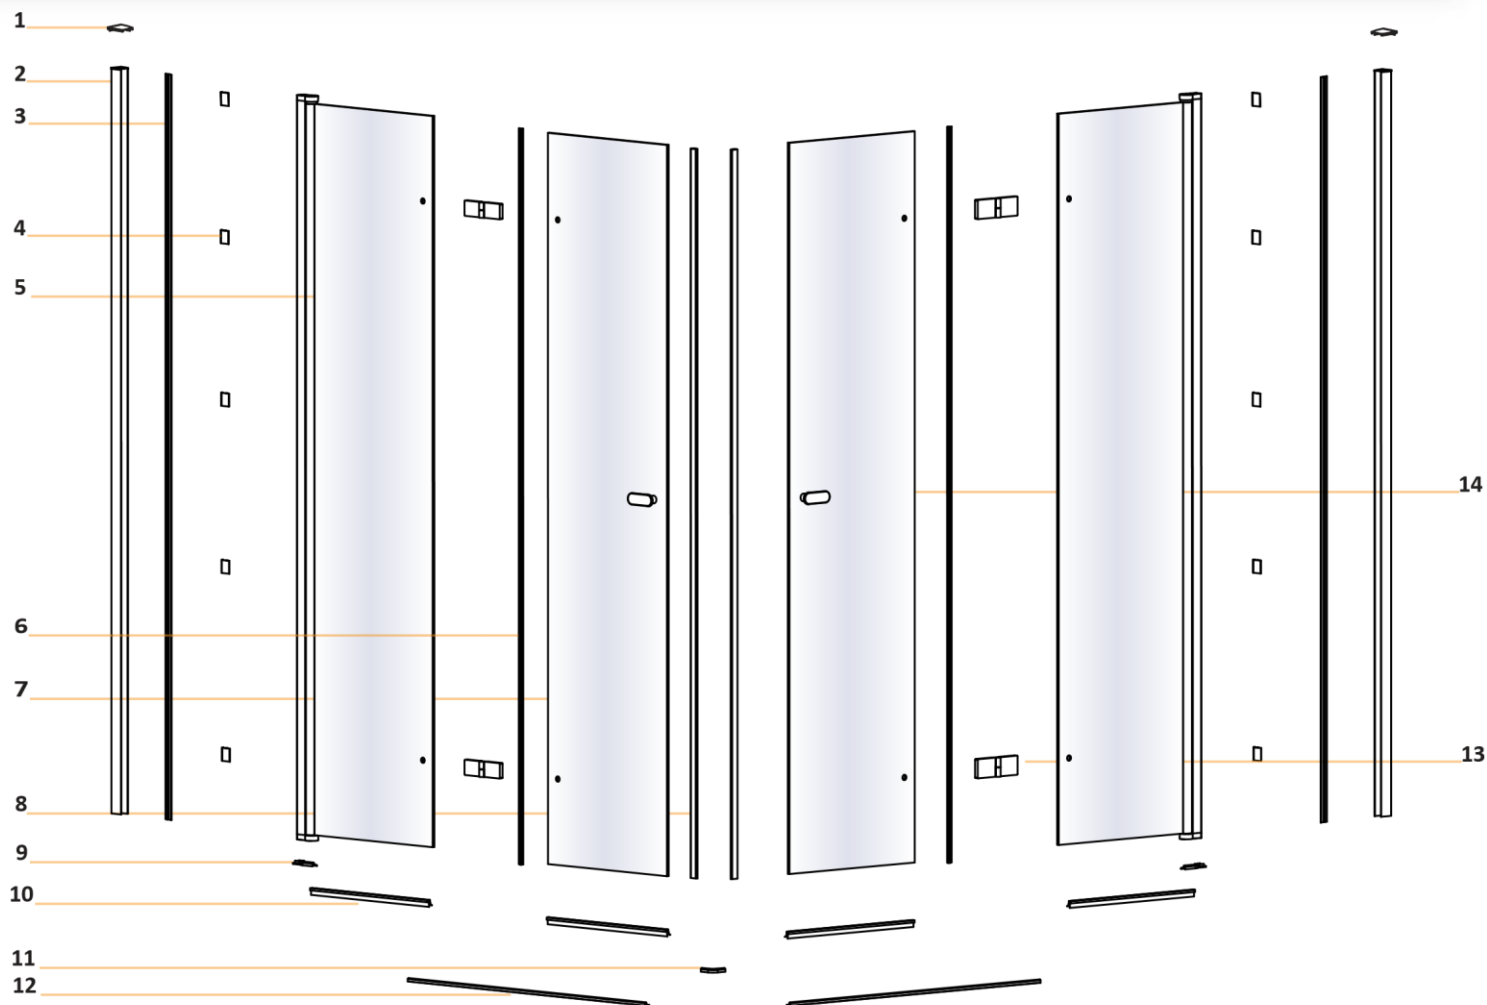

NEW SOLEO BLACK

	A	B	C	H
70x70	69-70,5	69-70,5	85	195
70x80	69-70,5	79-80,5	92	195
70x90	69-70,5	89-90,5	100	195
70x100	69-70,5	99-100,5	108	195
80x70	79-80,5	69-70,5	92	195
80x80	79-80,5	79-80,5	99	195
80x90	79-80,5	89-90,5	106	195
80x100	79-80,5	99-100,5	114	195
90x70	89-90,5	69-70,5	100	195
90x80	89-90,5	79-80,5	106	195
90x90	89-90,5	89-90,5	113	195
90x100	89-90,5	99-100,5	120	195
100x70	99-100,5	69-70,5	108	195
100x80	99-100,5	79-80,5	114	195
100x90	99-100,5	89-90,5	120	195
100x100	99-100,5	99-100,5	127	195

1

2

3

a

b

c

4

a

b

c

24H