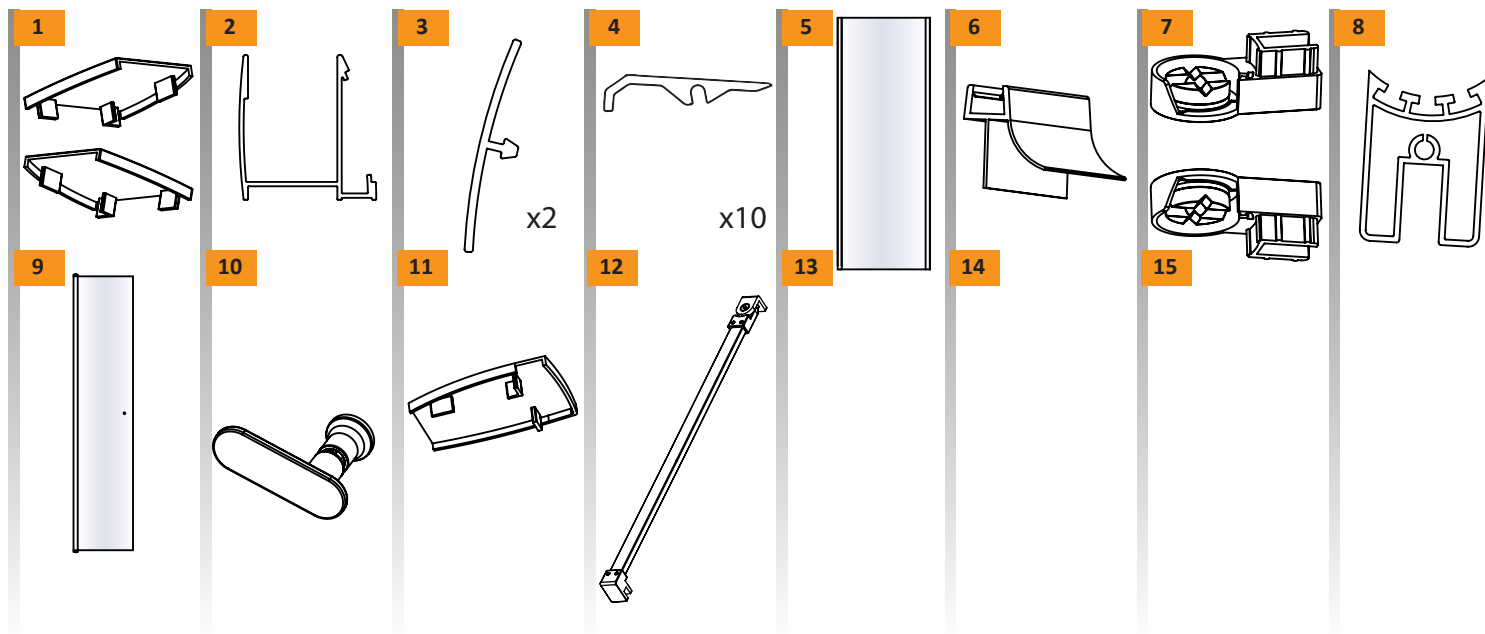

NEW SOLEO

1

2

		A	B	C	H
K-0339	70x195	69,5-71	max 120	34	195
K-0340	70x195	69,5-71	max 120	54	195
K-0341	80x195	79,5-81	max 120	34	195
K-0342	80x195	79,5-81	max 120	54	195
K-0343	90x195	89,5-91	max 120	34	195
K-0344	90x195	89,5-91	max 120	54	195
K-0345	100x195	99,5-101	max 120	34	195
K-0346	100x195	99,5-101	max 120	54	195

3

INSIDE

4

7

a

b

c

8

a

b

c

24H