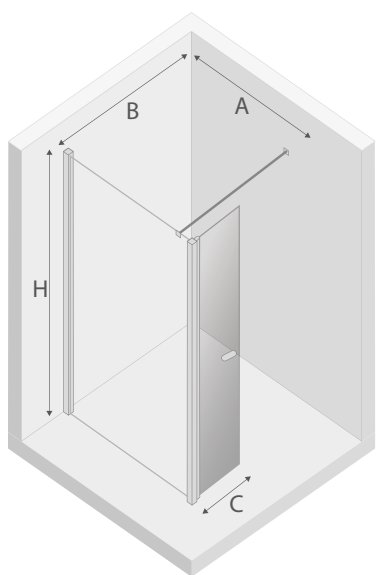

NEW SOLEO

1

2

		A	B	C	H
K-0339	70x195	69,5-71	max 120	34	195
K-0340	70x195	69,5-71	max 120	54	195
K-0341	80x195	79,5-81	max 120	34	195
K-0342	80x195	79,5-81	max 120	54	195
K-0343	90x195	89,5-91	max 120	34	195
K-0344	90x195	89,5-91	max 120	54	195
K-0345	100x195	99,5-101	max 120	34	195
K-0346	100x195	99,5-101	max 120	54	195

3

INSIDE

4

7

a

b

c

8