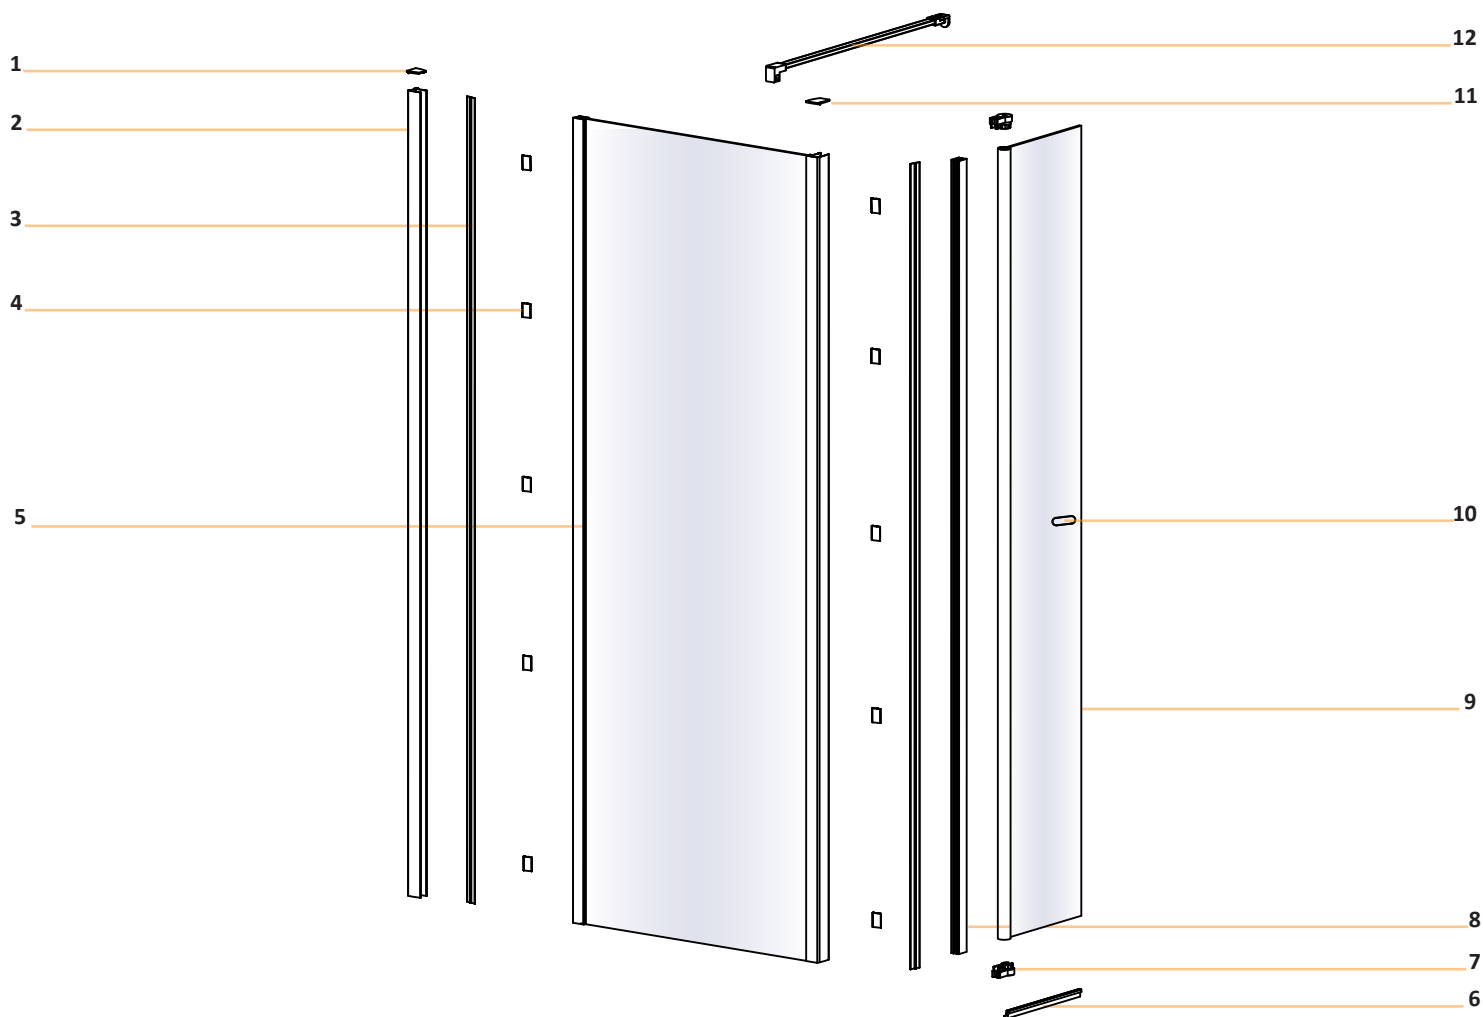

NEW SOLEO

1

2

		A	B	C	H
K-0339	70x195	69,5-71	max 120	34	195
K-0340	70x195	69,5-71	max 120	54	195
K-0341	80x195	79,5-81	max 120	34	195
K-0342	80x195	79,5-81	max 120	54	195
K-0343	90x195	89,5-91	max 120	34	195
K-0344	90x195	89,5-91	max 120	54	195
K-0345	100x195	99,5-101	max 120	34	195
K-0346	100x195	99,5-101	max 120	54	195

3

INSIDE

4

7

a

b

c

8