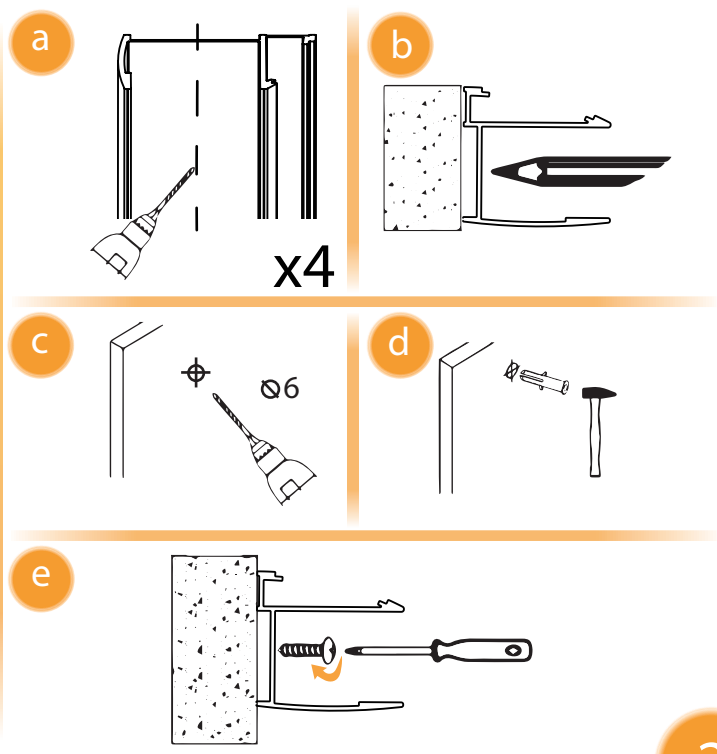

NEW SOLEO

1

2

		A	B	C	H
K-0339	70x195	69,5-71	max 120	34	195
K-0340	70x195	69,5-71	max 120	54	195
K-0341	80x195	79,5-81	max 120	34	195
K-0342	80x195	79,5-81	max 120	54	195
K-0343	90x195	89,5-91	max 120	34	195
K-0344	90x195	89,5-91	max 120	54	195
K-0345	100x195	99,5-101	max 120	34	195
K-0346	100x195	99,5-101	max 120	54	195

3

INSIDE

4

7

a

b

c

8