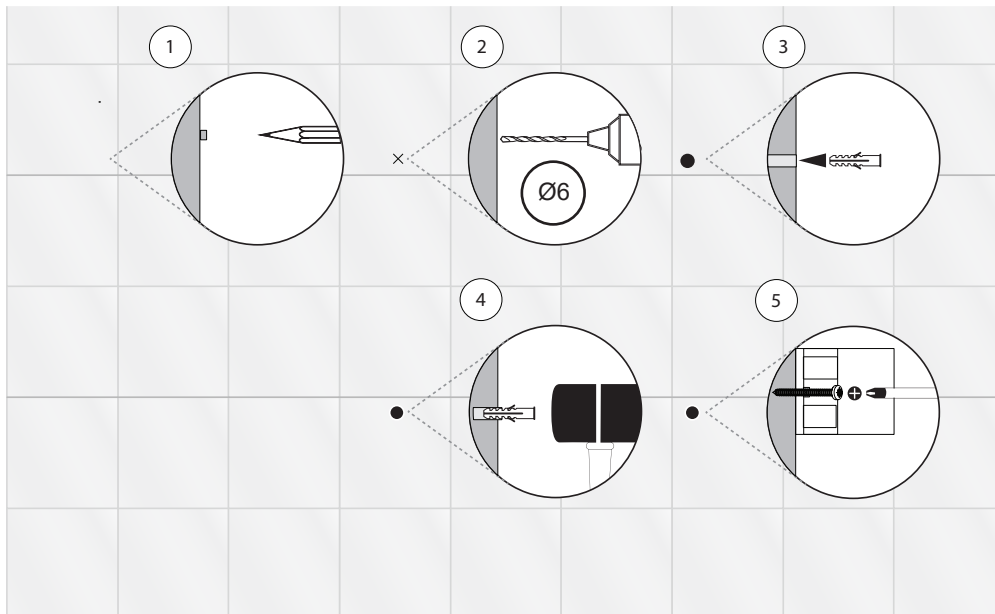

∅ 6

SYMBOL			WYMIAR	STRONA MONTAŻU	A	B	C	H
CHROM	BLACK	GOLD						
EXK-1954	EXK-1982	EXK-2010	100x150	L	100-101	52	48	150
EXK-1955	EXK-1983	EXK-2011	100x150	P	100-101	52	48	150
EXK-1956	EXK-1984	EXK-2012	110x150	L	110-111	57	53	150
EXK-1957	EXK-1985	EXK-2013	110x150	P	110-111	57	53	150
EXK-1958	EXK-1986	EXK-2014	120x150	L	120-121	62	58	150
EXK-1959	EXK-1987	EXK-2015	120x150	P	120-121	62	58	150
EXK-1960	EXK-1988	EXK-2016	130x150	L	130-131	67	63	150
EXK-1961	EXK-1989	EXK-2017	130x150	P	130-131	67	63	150
EXK-1962	EXK-1990	EXK-2018	140x150	L	140-141	72	68	150
EXK-1963	EXK-1991	EXK-2019	140x150	P	140-141	72	68	150

1.1

1.2

1.3

1.4

1.5

2.1

2.2

3.1