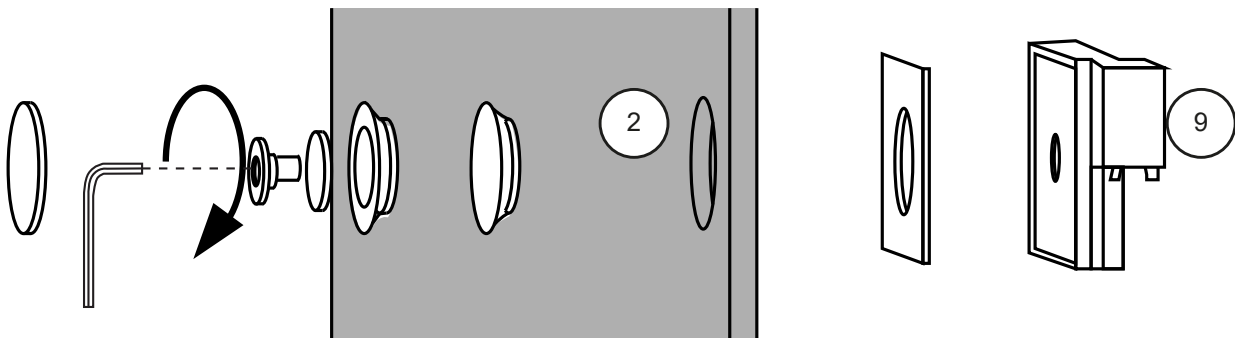

∅ 6

SYMBOL			WYMIAR	STRONA MONTAŻU	A	B	C	H
CHROM	BLACK	GOLD						
EXK-1954	EXK-1982	EXK-2010	100x150	L	100-101	52	48	150
EXK-1955	EXK-1983	EXK-2011	100x150	P	100-101	52	48	150
EXK-1956	EXK-1984	EXK-2012	110x150	L	110-111	57	53	150
EXK-1957	EXK-1985	EXK-2013	110x150	P	110-111	57	53	150
EXK-1958	EXK-1986	EXK-2014	120x150	L	120-121	62	58	150
EXK-1959	EXK-1987	EXK-2015	120x150	P	120-121	62	58	150
EXK-1960	EXK-1988	EXK-2016	130x150	L	130-131	67	63	150
EXK-1961	EXK-1989	EXK-2017	130x150	P	130-131	67	63	150
EXK-1962	EXK-1990	EXK-2018	140x150	L	140-141	72	68	150
EXK-1963	EXK-1991	EXK-2019	140x150	P	140-141	72	68	150

1.1

1.2

1.3

1.4

1.5

2.1

2.2

3.1