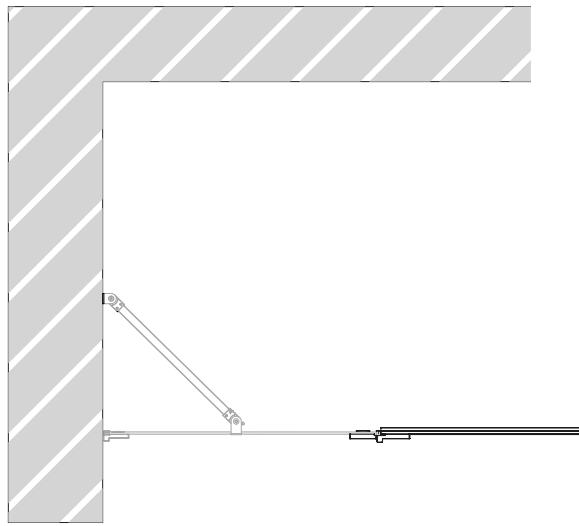

∅ 6

SYMBOL			WYMIAR	STRONA MONTAŻU	A	B	C	H
CHROM	BLACK	GOLD						
EXK-1954	EXK-1982	EXK-2010	100x150	L	100-101	52	48	150
EXK-1955	EXK-1983	EXK-2011	100x150	P	100-101	52	48	150
EXK-1956	EXK-1984	EXK-2012	110x150	L	110-111	57	53	150
EXK-1957	EXK-1985	EXK-2013	110x150	P	110-111	57	53	150
EXK-1958	EXK-1986	EXK-2014	120x150	L	120-121	62	58	150
EXK-1959	EXK-1987	EXK-2015	120x150	P	120-121	62	58	150
EXK-1960	EXK-1988	EXK-2016	130x150	L	130-131	67	63	150
EXK-1961	EXK-1989	EXK-2017	130x150	P	130-131	67	63	150
EXK-1962	EXK-1990	EXK-2018	140x150	L	140-141	72	68	150
EXK-1963	EXK-1991	EXK-2019	140x150	P	140-141	72	68	150

1.1

1.2

1.3

1.4

1.5

2.1

2.2

3.1