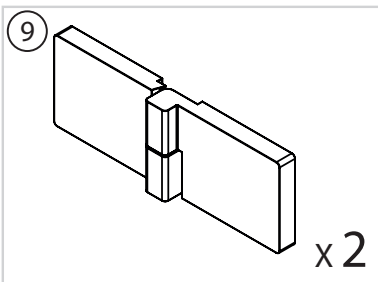

∅ 6

SYMBOL			WYMIAR	STRONA MONTAŻU	A	B	C	H
CHROM	BLACK	GOLD						
EXK-1954	EXK-1982	EXK-2010	100x150	L	100-101	52	48	150
EXK-1955	EXK-1983	EXK-2011	100x150	P	100-101	52	48	150
EXK-1956	EXK-1984	EXK-2012	110x150	L	110-111	57	53	150
EXK-1957	EXK-1985	EXK-2013	110x150	P	110-111	57	53	150
EXK-1958	EXK-1986	EXK-2014	120x150	L	120-121	62	58	150
EXK-1959	EXK-1987	EXK-2015	120x150	P	120-121	62	58	150
EXK-1960	EXK-1988	EXK-2016	130x150	L	130-131	67	63	150
EXK-1961	EXK-1989	EXK-2017	130x150	P	130-131	67	63	150
EXK-1962	EXK-1990	EXK-2018	140x150	L	140-141	72	68	150
EXK-1963	EXK-1991	EXK-2019	140x150	P	140-141	72	68	150