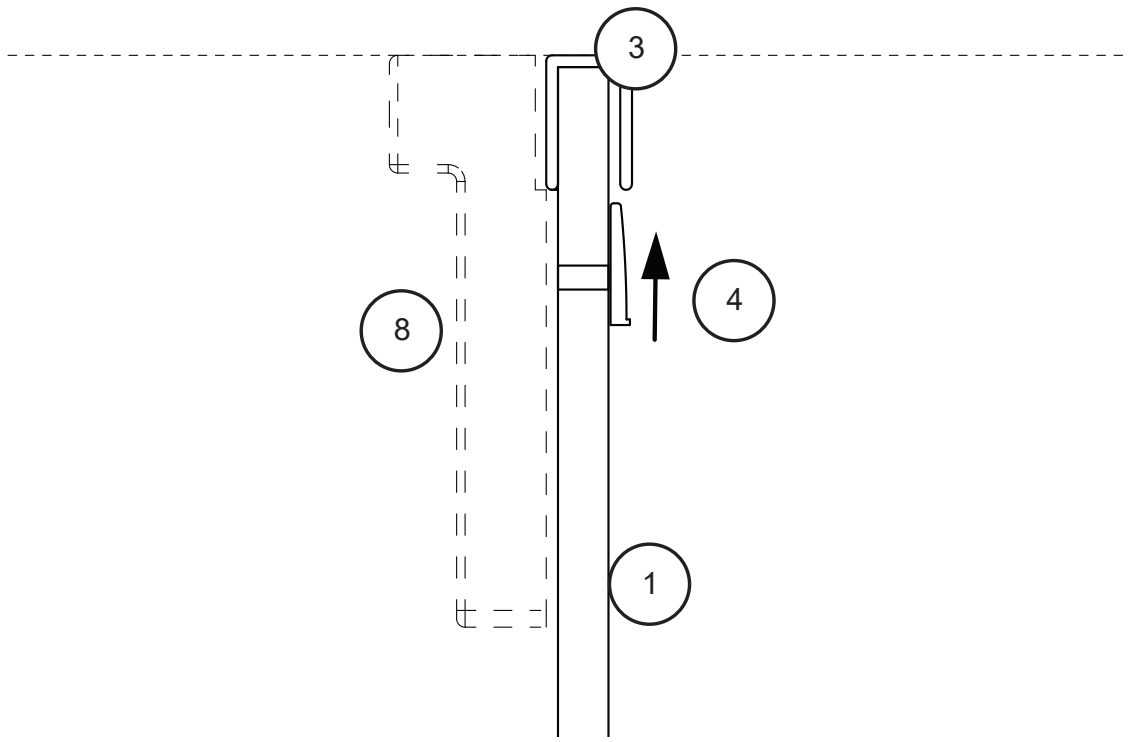

∅ 6

SYMBOL			WYMIAR	STRONA MONTAŻU	A	B	C	H
CHROM	BLACK	GOLD						
EXK-1954	EXK-1982	EXK-2010	100x150	L	100-101	52	48	150
EXK-1955	EXK-1983	EXK-2011	100x150	P	100-101	52	48	150
EXK-1956	EXK-1984	EXK-2012	110x150	L	110-111	57	53	150
EXK-1957	EXK-1985	EXK-2013	110x150	P	110-111	57	53	150
EXK-1958	EXK-1986	EXK-2014	120x150	L	120-121	62	58	150
EXK-1959	EXK-1987	EXK-2015	120x150	P	120-121	62	58	150
EXK-1960	EXK-1988	EXK-2016	130x150	L	130-131	67	63	150
EXK-1961	EXK-1989	EXK-2017	130x150	P	130-131	67	63	150
EXK-1962	EXK-1990	EXK-2018	140x150	L	140-141	72	68	150
EXK-1963	EXK-1991	EXK-2019	140x150	P	140-141	72	68	150

1.1

1.2

1.3

1.4

1.5

2.1

2.2

3.1

3.2

4.1

4.2

5