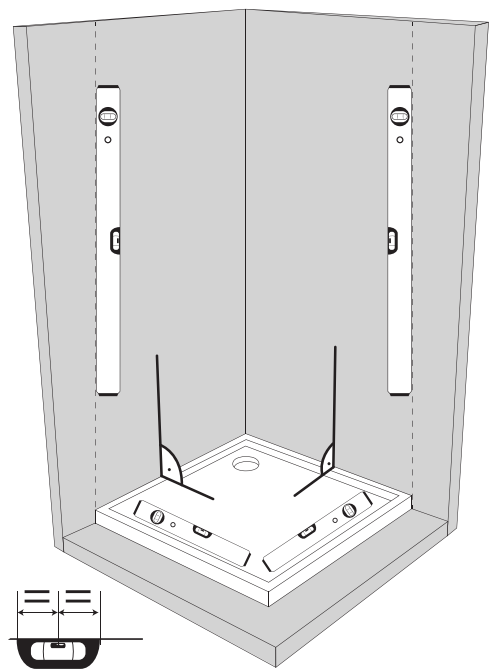

∅ 6

SYMBOL			WYMIAR	STRONA MONTAŻU	A	B	C	H
CHROM	BLACK	GOLD						
EXK-1954	EXK-1982	EXK-2010	100x150	L	100-101	52	48	150
EXK-1955	EXK-1983	EXK-2011	100x150	P	100-101	52	48	150
EXK-1956	EXK-1984	EXK-2012	110x150	L	110-111	57	53	150
EXK-1957	EXK-1985	EXK-2013	110x150	P	110-111	57	53	150
EXK-1958	EXK-1986	EXK-2014	120x150	L	120-121	62	58	150
EXK-1959	EXK-1987	EXK-2015	120x150	P	120-121	62	58	150
EXK-1960	EXK-1988	EXK-2016	130x150	L	130-131	67	63	150
EXK-1961	EXK-1989	EXK-2017	130x150	P	130-131	67	63	150
EXK-1962	EXK-1990	EXK-2018	140x150	L	140-141	72	68	150
EXK-1963	EXK-1991	EXK-2019	140x150	P	140-141	72	68	150