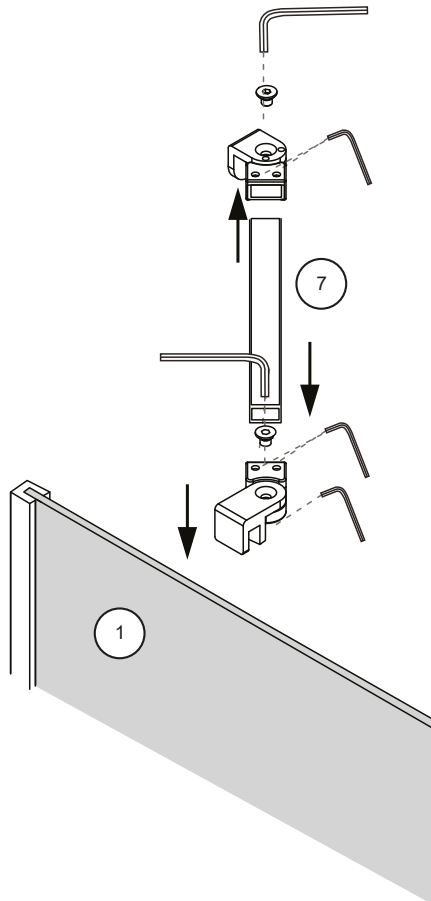

∅ 6

SYMBOL			WYMIAR	STRONA MONTAŻU	A	B	C	H
CHROM	BLACK	GOLD						
EXK-1954	EXK-1982	EXK-2010	100x150	L	100-101	52	48	150
EXK-1955	EXK-1983	EXK-2011	100x150	P	100-101	52	48	150
EXK-1956	EXK-1984	EXK-2012	110x150	L	110-111	57	53	150
EXK-1957	EXK-1985	EXK-2013	110x150	P	110-111	57	53	150
EXK-1958	EXK-1986	EXK-2014	120x150	L	120-121	62	58	150
EXK-1959	EXK-1987	EXK-2015	120x150	P	120-121	62	58	150
EXK-1960	EXK-1988	EXK-2016	130x150	L	130-131	67	63	150
EXK-1961	EXK-1989	EXK-2017	130x150	P	130-131	67	63	150
EXK-1962	EXK-1990	EXK-2018	140x150	L	140-141	72	68	150
EXK-1963	EXK-1991	EXK-2019	140x150	P	140-141	72	68	150

1.1

1.2

1.3

1.4

1.5

2.1

2.2

3.1