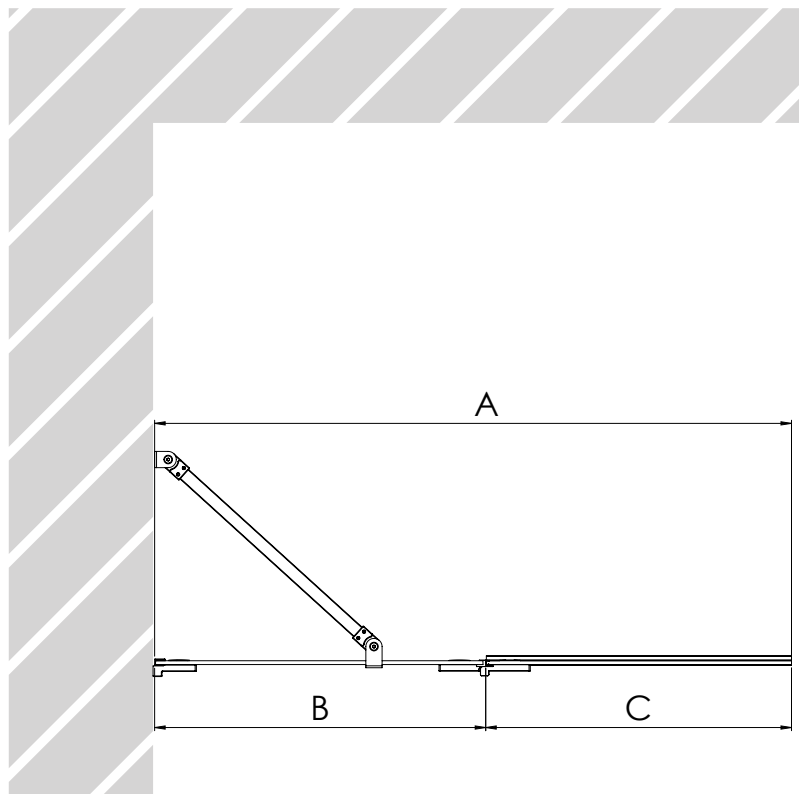

∅ 6

SYMBOL			WYMIAR	STRONA MONTAŻU	A	B	C	H
CHROM	BLACK	GOLD						
EXK-1954	EXK-1982	EXK-2010	100x150	L	100-101	52	48	150
EXK-1955	EXK-1983	EXK-2011	100x150	P	100-101	52	48	150
EXK-1956	EXK-1984	EXK-2012	110x150	L	110-111	57	53	150
EXK-1957	EXK-1985	EXK-2013	110x150	P	110-111	57	53	150
EXK-1958	EXK-1986	EXK-2014	120x150	L	120-121	62	58	150
EXK-1959	EXK-1987	EXK-2015	120x150	P	120-121	62	58	150
EXK-1960	EXK-1988	EXK-2016	130x150	L	130-131	67	63	150
EXK-1961	EXK-1989	EXK-2017	130x150	P	130-131	67	63	150
EXK-1962	EXK-1990	EXK-2018	140x150	L	140-141	72	68	150
EXK-1963	EXK-1991	EXK-2019	140x150	P	140-141	72	68	150