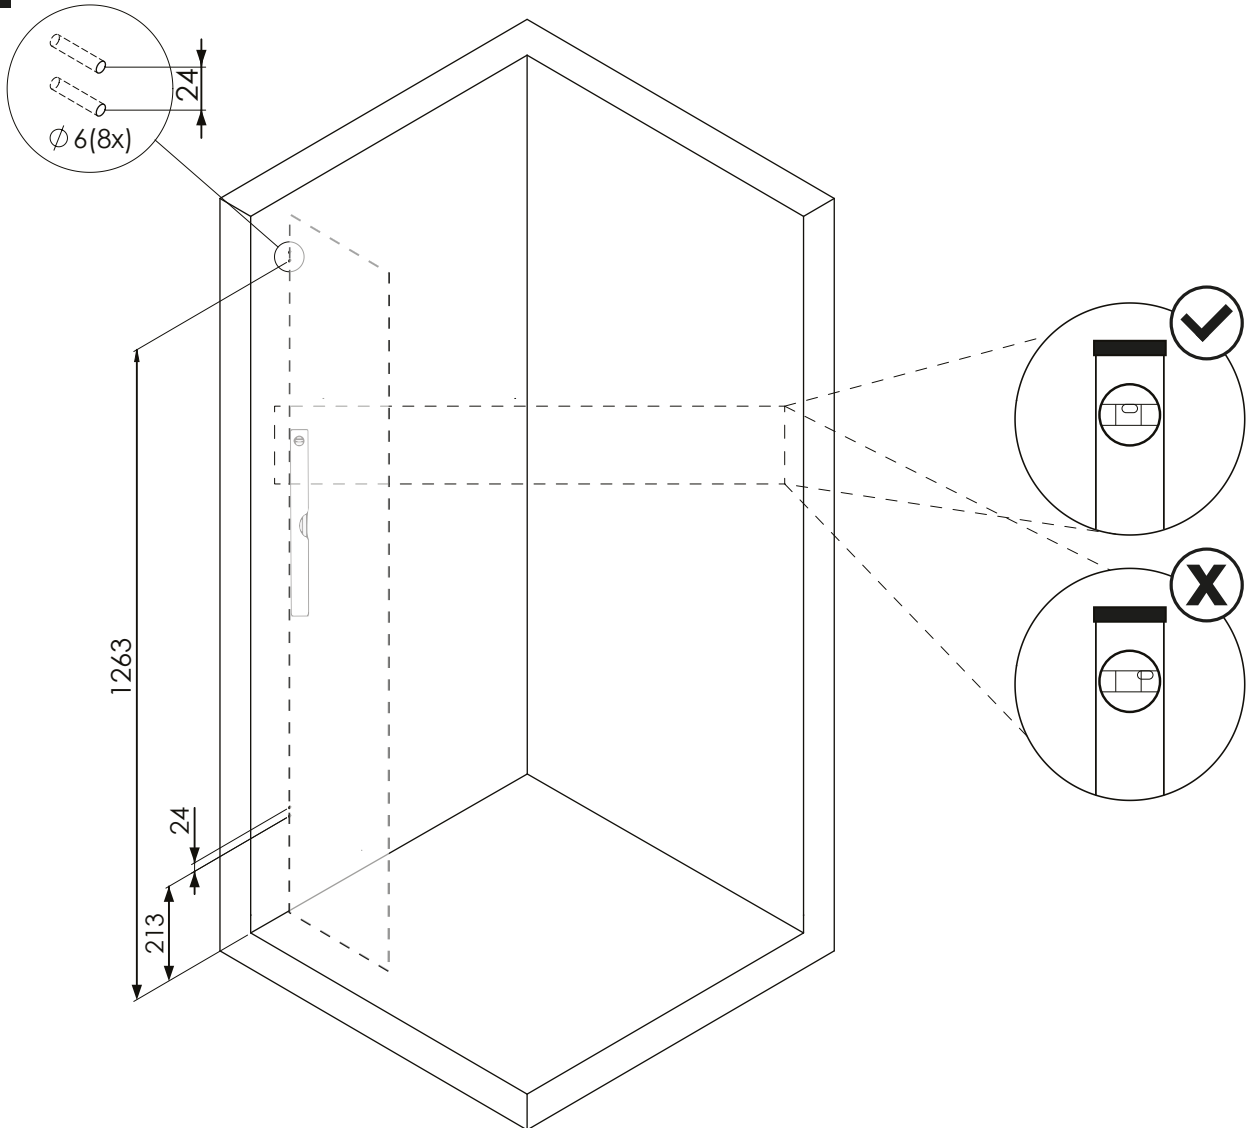

∅ 6

SYMBOL			WYMIAR	STRONA MONTAŻU	A	B	C	H
CHROM	BLACK	GOLD						
EXK-1954	EXK-1982	EXK-2010	100x150	L	100-101	52	48	150
EXK-1955	EXK-1983	EXK-2011	100x150	P	100-101	52	48	150
EXK-1956	EXK-1984	EXK-2012	110x150	L	110-111	57	53	150
EXK-1957	EXK-1985	EXK-2013	110x150	P	110-111	57	53	150
EXK-1958	EXK-1986	EXK-2014	120x150	L	120-121	62	58	150
EXK-1959	EXK-1987	EXK-2015	120x150	P	120-121	62	58	150
EXK-1960	EXK-1988	EXK-2016	130x150	L	130-131	67	63	150
EXK-1961	EXK-1989	EXK-2017	130x150	P	130-131	67	63	150
EXK-1962	EXK-1990	EXK-2018	140x150	L	140-141	72	68	150
EXK-1963	EXK-1991	EXK-2019	140x150	P	140-141	72	68	150

1.1

1.2

1.3

1.4

1.5

2.1

2.2

3.1