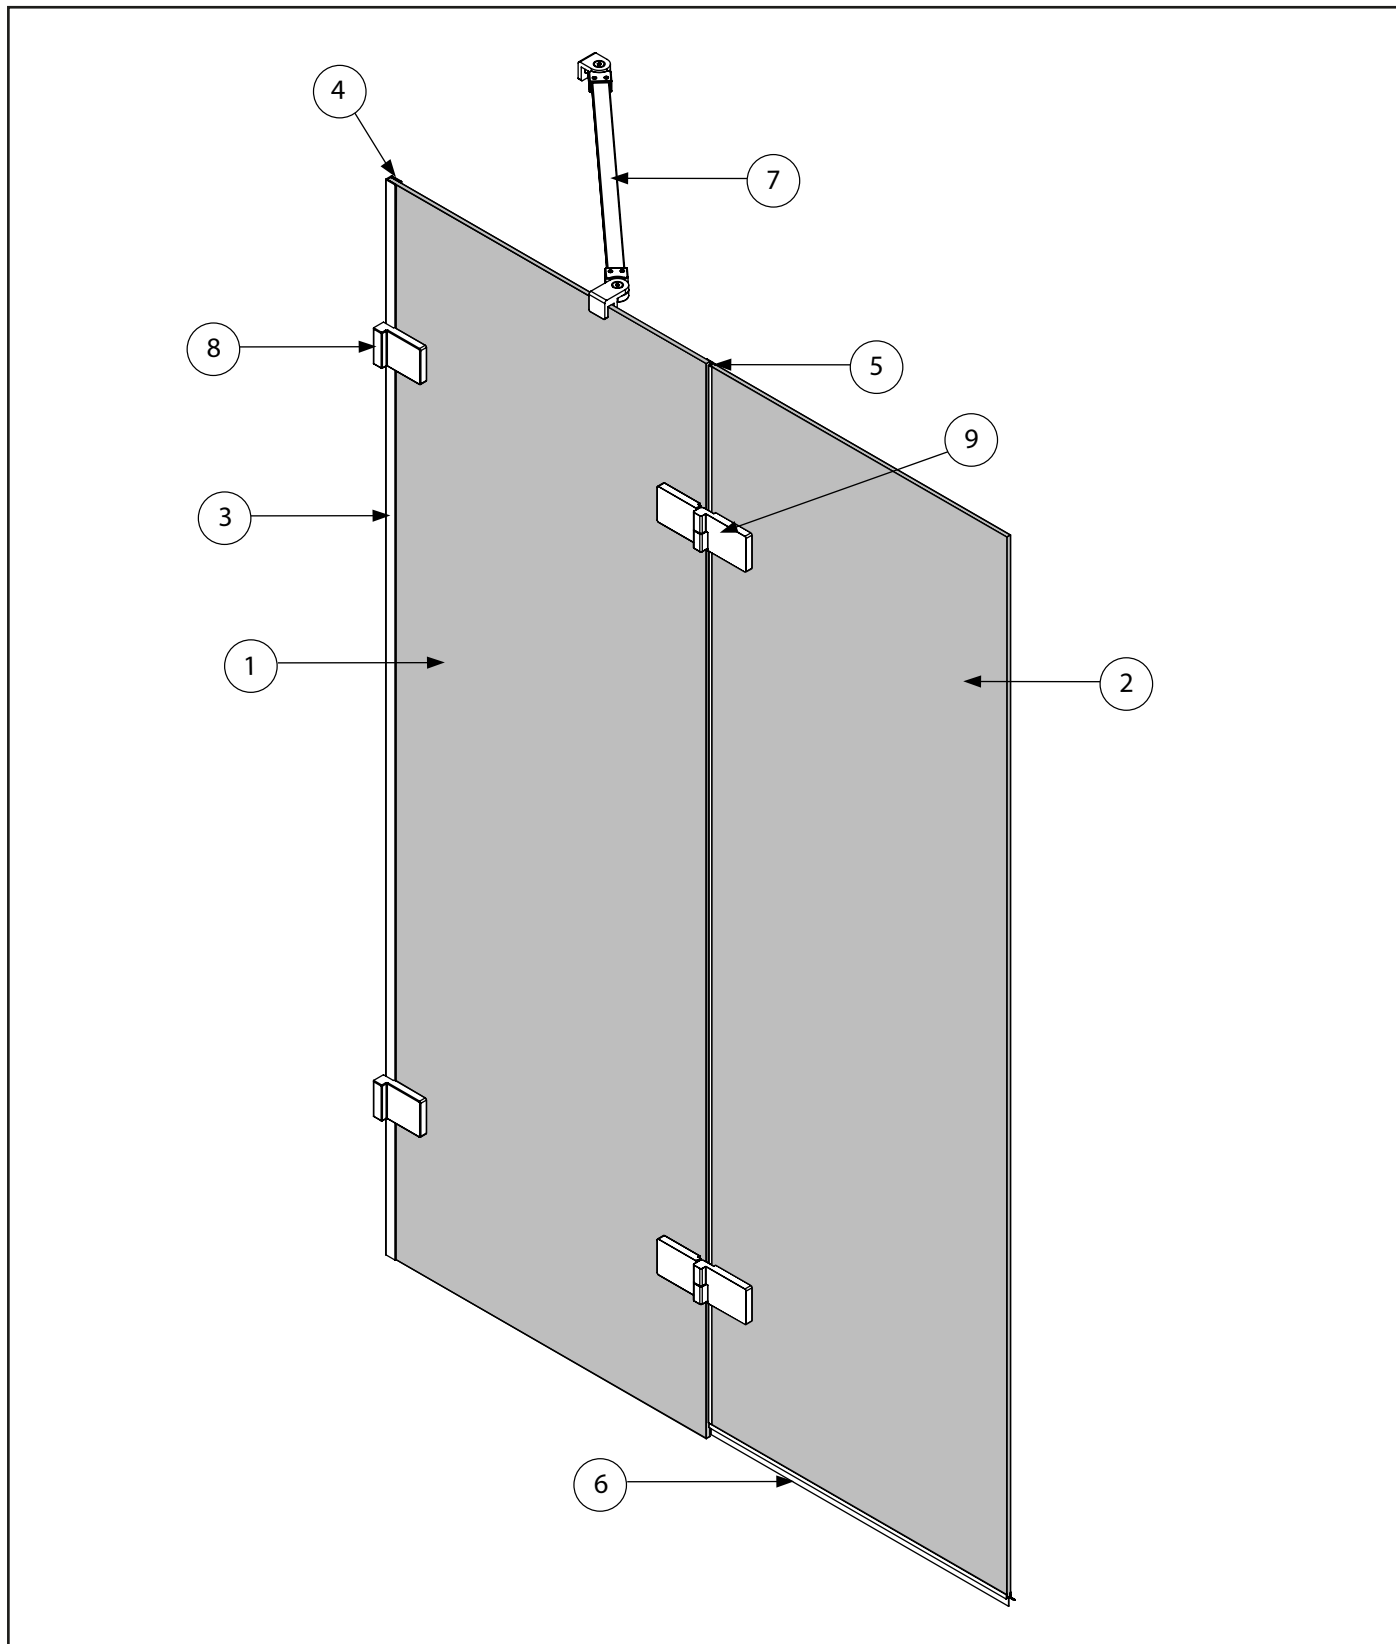

∅ 6

SYMBOL			WYMIAR	STRONA MONTAŻU	A	B	C	H
CHROM	BLACK	GOLD						
EXK-1954	EXK-1982	EXK-2010	100x150	L	100-101	52	48	150
EXK-1955	EXK-1983	EXK-2011	100x150	P	100-101	52	48	150
EXK-1956	EXK-1984	EXK-2012	110x150	L	110-111	57	53	150
EXK-1957	EXK-1985	EXK-2013	110x150	P	110-111	57	53	150
EXK-1958	EXK-1986	EXK-2014	120x150	L	120-121	62	58	150
EXK-1959	EXK-1987	EXK-2015	120x150	P	120-121	62	58	150
EXK-1960	EXK-1988	EXK-2016	130x150	L	130-131	67	63	150
EXK-1961	EXK-1989	EXK-2017	130x150	P	130-131	67	63	150
EXK-1962	EXK-1990	EXK-2018	140x150	L	140-141	72	68	150
EXK-1963	EXK-1991	EXK-2019	140x150	P	140-141	72	68	150