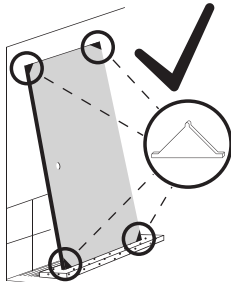

∅ 6

SYMBOL			WYMIAR	STRONA MONTAŻU	A	B	C	H
CHROM	BLACK	GOLD						
EXK-1954	EXK-1982	EXK-2010	100x150	L	100-101	52	48	150
EXK-1955	EXK-1983	EXK-2011	100x150	P	100-101	52	48	150
EXK-1956	EXK-1984	EXK-2012	110x150	L	110-111	57	53	150
EXK-1957	EXK-1985	EXK-2013	110x150	P	110-111	57	53	150
EXK-1958	EXK-1986	EXK-2014	120x150	L	120-121	62	58	150
EXK-1959	EXK-1987	EXK-2015	120x150	P	120-121	62	58	150
EXK-1960	EXK-1988	EXK-2016	130x150	L	130-131	67	63	150
EXK-1961	EXK-1989	EXK-2017	130x150	P	130-131	67	63	150
EXK-1962	EXK-1990	EXK-2018	140x150	L	140-141	72	68	150
EXK-1963	EXK-1991	EXK-2019	140x150	P	140-141	72	68	150