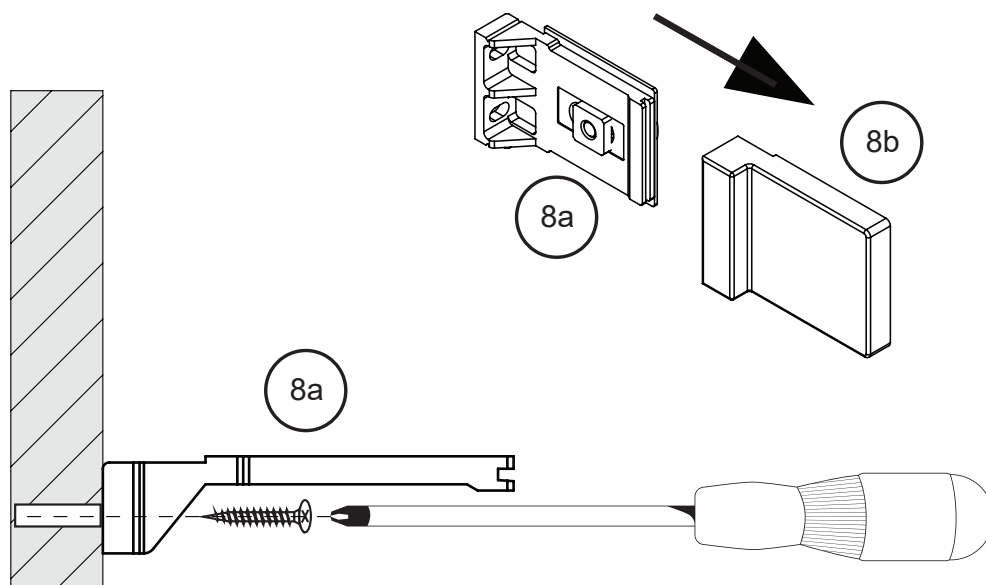

∅ 6

SYMBOL			WYMIAR	STRONA MONTAŻU	A	B	C	H
CHROM	BLACK	GOLD						
EXK-1954	EXK-1982	EXK-2010	100x150	L	100-101	52	48	150
EXK-1955	EXK-1983	EXK-2011	100x150	P	100-101	52	48	150
EXK-1956	EXK-1984	EXK-2012	110x150	L	110-111	57	53	150
EXK-1957	EXK-1985	EXK-2013	110x150	P	110-111	57	53	150
EXK-1958	EXK-1986	EXK-2014	120x150	L	120-121	62	58	150
EXK-1959	EXK-1987	EXK-2015	120x150	P	120-121	62	58	150
EXK-1960	EXK-1988	EXK-2016	130x150	L	130-131	67	63	150
EXK-1961	EXK-1989	EXK-2017	130x150	P	130-131	67	63	150
EXK-1962	EXK-1990	EXK-2018	140x150	L	140-141	72	68	150
EXK-1963	EXK-1991	EXK-2019	140x150	P	140-141	72	68	150

1.1

1.2

1.3

1.4

1.5

2.1

2.2

3.1