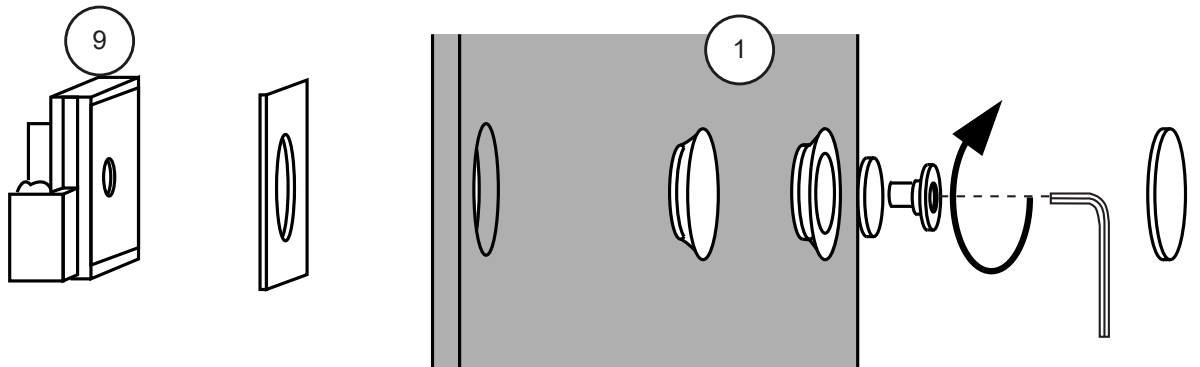

∅ 6

SYMBOL			WYMIAR	STRONA MONTAŻU	A	B	C	H
CHROM	BLACK	GOLD						
EXK-1954	EXK-1982	EXK-2010	100x150	L	100-101	52	48	150
EXK-1955	EXK-1983	EXK-2011	100x150	P	100-101	52	48	150
EXK-1956	EXK-1984	EXK-2012	110x150	L	110-111	57	53	150
EXK-1957	EXK-1985	EXK-2013	110x150	P	110-111	57	53	150
EXK-1958	EXK-1986	EXK-2014	120x150	L	120-121	62	58	150
EXK-1959	EXK-1987	EXK-2015	120x150	P	120-121	62	58	150
EXK-1960	EXK-1988	EXK-2016	130x150	L	130-131	67	63	150
EXK-1961	EXK-1989	EXK-2017	130x150	P	130-131	67	63	150
EXK-1962	EXK-1990	EXK-2018	140x150	L	140-141	72	68	150
EXK-1963	EXK-1991	EXK-2019	140x150	P	140-141	72	68	150

1.1

1.2

1.3

1.4

1.5

2.1

2.2

3.1