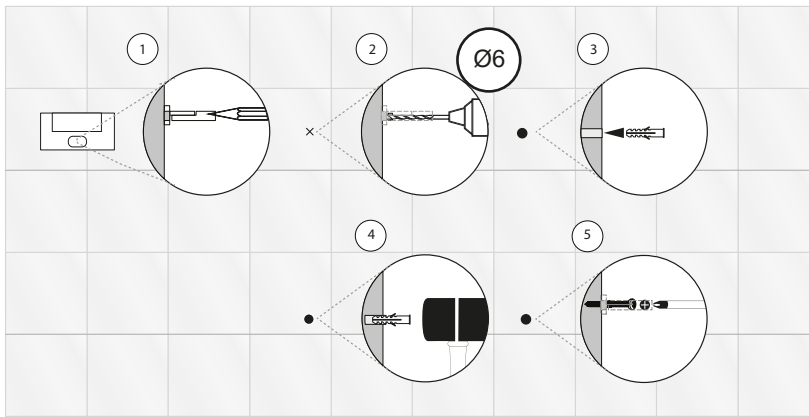

∅ 6

SYMBOL			WYMIAR	STRONA MONTAŻU	A	B	C	H
CHROM	BLACK	GOLD						
EXK-1954	EXK-1982	EXK-2010	100x150	L	100-101	52	48	150
EXK-1955	EXK-1983	EXK-2011	100x150	P	100-101	52	48	150
EXK-1956	EXK-1984	EXK-2012	110x150	L	110-111	57	53	150
EXK-1957	EXK-1985	EXK-2013	110x150	P	110-111	57	53	150
EXK-1958	EXK-1986	EXK-2014	120x150	L	120-121	62	58	150
EXK-1959	EXK-1987	EXK-2015	120x150	P	120-121	62	58	150
EXK-1960	EXK-1988	EXK-2016	130x150	L	130-131	67	63	150
EXK-1961	EXK-1989	EXK-2017	130x150	P	130-131	67	63	150
EXK-1962	EXK-1990	EXK-2018	140x150	L	140-141	72	68	150
EXK-1963	EXK-1991	EXK-2019	140x150	P	140-141	72	68	150

1.1

1.2

1.3

1.4

1.5

2.1

2.2

3.1

3.2

4.1

4.2

5