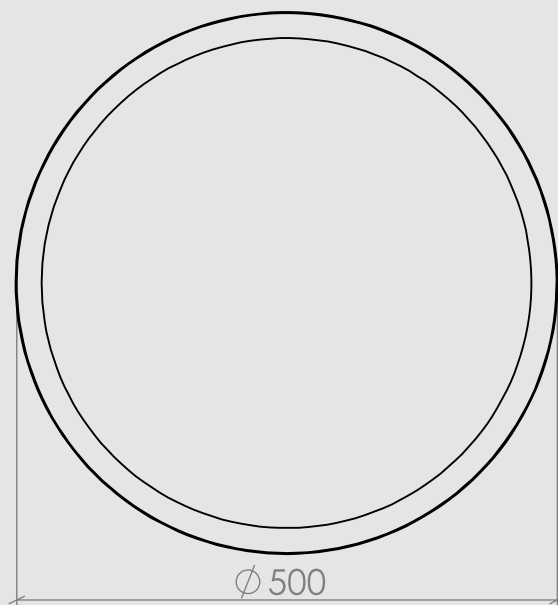

home. made by miior.

Sun.

LED 14, GPV-20-12

Zasilanie 90-264 VAC, automatyczny włącznik

Stopień ochrony IP44

LED - barwa ciepła 3 kK; moc 12W; jasność 900 lm

Wykończenie: prowadnice białe, rama biała

Kod EAN 5905279794542

Opakowanie: wymiar 69 x 69 x 8,5 cm waga brutto 4,2 kg

waga netto 5,9 kg