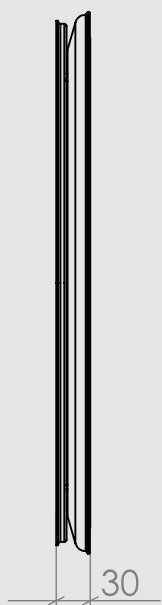

home. made by miior.

Sun.

LED 14, GPV-20-12

Zasilanie 90-264 VAC, automatyczny włącznik

Stopień ochrony IP44

LED - barwa ciepła 3 kK; moc 12W; jasność 900 lm

Wykończenie: prowadnice białe, rama biała

Kod EAN 5905279794542

Opakowanie: wymiar 69 x 69 x 8,5 cm waga brutto 4,2 kg

waga netto 5,9 kg