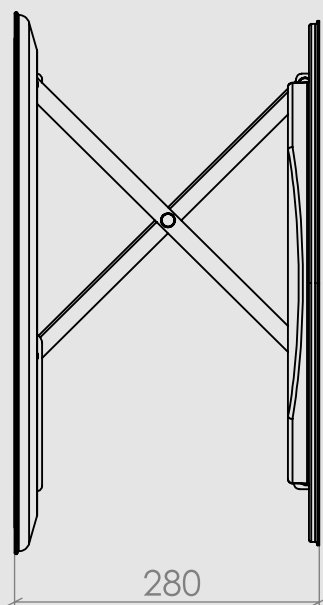

home. made by miior.

Sun.

LED 14, GPV-20-12

Zasilanie 90-264 VAC, automatyczny włącznik

Stopień ochrony IP44

LED - barwa ciepła 3 kK; moc 12W; jasność 900 lm

Wykończenie: prowadnice białe, rama biała

Kod EAN 5905279794542

Opakowanie: wymiar 69 x 69 x 8,5 cm waga brutto 4,2 kg

waga netto 5,9 kg