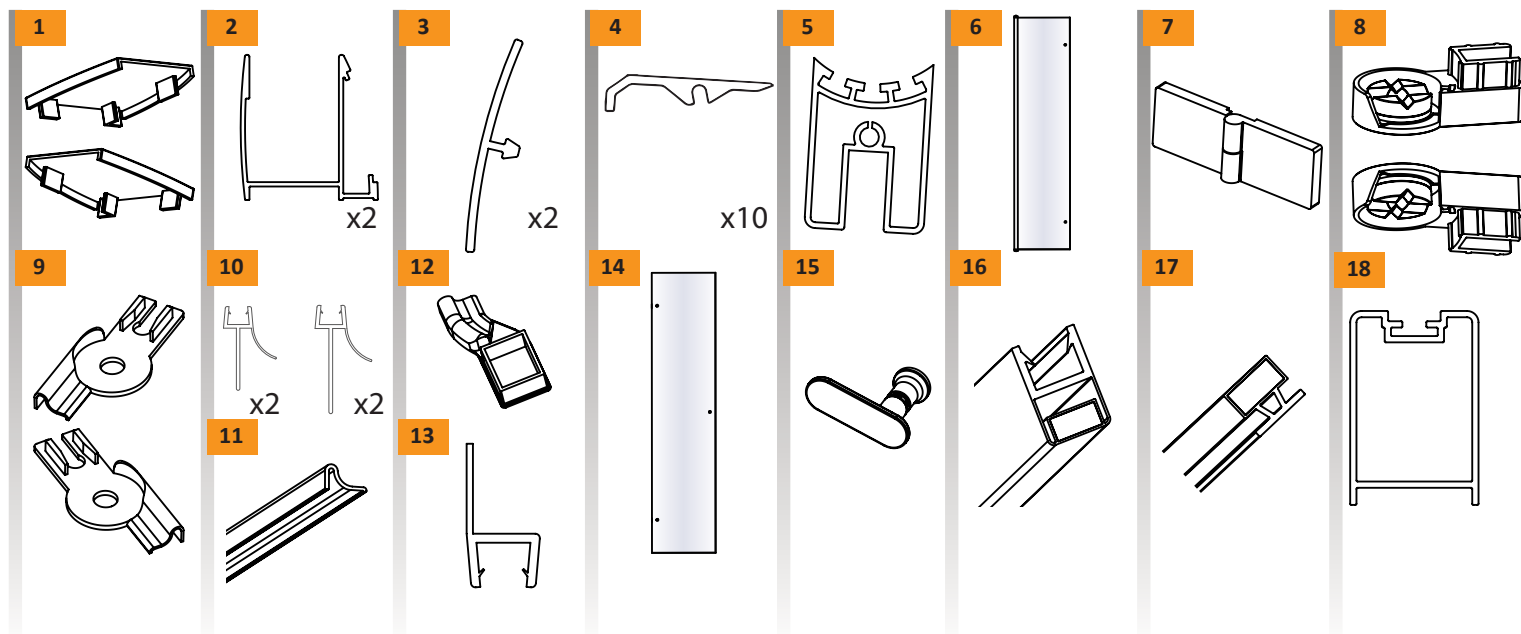

NEW SOLEO

1

a

b

c

d

e

2

		A	B	H
D-0129A	70x195 L	68,5-71	57	195
D-0130A	70x195 P	68,5-71	57	195
D-0131A	80x195 L	78,5-81	67	195
D-0132A	80x195 P	78,5-81	67	195
D-0133A	90x195 L	88,5-91	77	195
D-0134A	90x195 P	88,5-91	77	195
D-0135A	100x195 L	98,5-101	87	195
D-0136A	100x195 P	98,5-101	87	195
D-0137A	120x195 L	118,5-121	107	195
D-0138A	120x195 P	118,5-121	107	195

L

P

3

Active Shield
INSIDE

4

7

8