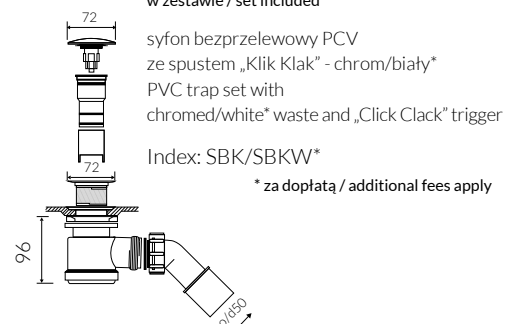

CINQUE

- Zalecany sposób montażu / Recommended mounting method:
 - Wolnostojąca / Free-standing

- Dostosowana do typu baterii / Suitable with kind of faucets:
 - Ściana / Wall mounted
 - Podłogowa / Floor mounted standing

- Bez otworu na baterię / Without tap hole

- Bez przelewu / Without overflow

- Materiał / Material:
 - MINERALICAST® STM
 - biały połysk / white gloss
 - MINERALICAST® MAT
 - biały mat / white matt

- Bez konieczności ingerencji w podłogę przy zastosowaniu syfonu o wysokości poniżej 98 mm / If the syphon height is less than 98 mm drilling below the floor surface is not required

- Waga / Weight : 104 kg
- Waga z wodą / Weight with water : 308 kg

WANNA WOLNOSTOJĄCA FREE-STANDING BATHTUB

Index: **110 500 00**

DŁUGOŚĆ LENGTH	SZEROKOŚĆ WIDTH	WYSOKOŚĆ HEIGHT
1505	702	840

Wymiary podane z tolerancją /
Dimensions specified with tolerance:

długość / length: (+10 -10)
szerokość / width (+5 -5)
wysokość / height (+5 -5)

PRODUKT KOMPATYBILNY Z / PRODUCT COMPATIBLE WITH:

w zestawie / set included

syfon bezprzelewowy PCV
ze spustem „Klik Klak” - chrom/biały*
PVC trap set with
chromed/white* waste and „Click Clack” trigger