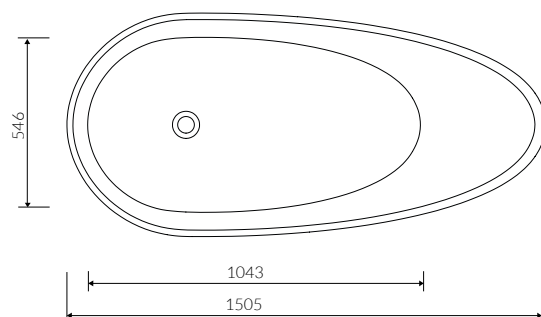

- Bez otworu na baterię / Without tap hole

- Bez przelewu / Without overflow

- Materiał / Material:
 - MINERALICAST® STM
 - biały połysk / white gloss
 - MINERALICAST® MAT
 - biały mat / white matt

- Bez konieczności ingerencji w podłogę przy zastosowaniu syfonu o wysokości poniżej 98 mm / If the syphon height is less than 98 mm drilling below the floor surface is not required

- Waga / Weight : 104 kg
- Waga z wodą / Weight with water : 308 kg

WANNA WOLNOSTOJĄCA FREE-STANDING BATHTUB

Index: **110 500 00**

DŁUGOŚĆ LENGTH	SZEROKOŚĆ WIDTH	WYSOKOŚĆ HEIGHT
1505	702	840

Wymiary podane z tolerancją /
Dimensions specified with tolerance:

długość / length: (+10 -10)
szerokość / width (+5 -5)
wysokość / height (+5 -5)

PRODUKT KOMPATYBILNY Z / PRODUCT COMPATIBLE WITH:

w zestawie / set included

syfon bezprzelewowy PCV
ze spustem „Klik Klak” - chrom/biały*
PVC trap set with
chromed/white* waste and „Click Clack” trigger