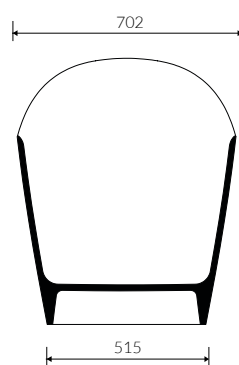

- Bez otworu na baterię / Without tap hole

- Bez przelewu / Without overflow

- Materiał / Material:
 - MINERALICAST® STM
 - biały połysk / white gloss
 - MINERALICAST® MAT
 - biały mat / white matt

- Bez konieczności ingerencji w podłogę przy zastosowaniu syfonu o wysokości poniżej 98 mm / If the syphon height is less than 98 mm drilling below the floor surface is not required

- Waga / Weight : 104 kg
- Waga z wodą / Weight with water : 308 kg

WANNA WOLNOSTOJĄCA FREE-STANDING BATHTUB

Index: **110 500 00**

DŁUGOŚĆ LENGTH	SZEROKOŚĆ WIDTH	WYSOKOŚĆ HEIGHT
1505	702	840

Wymiary podane z tolerancją /
Dimensions specified with tolerance: