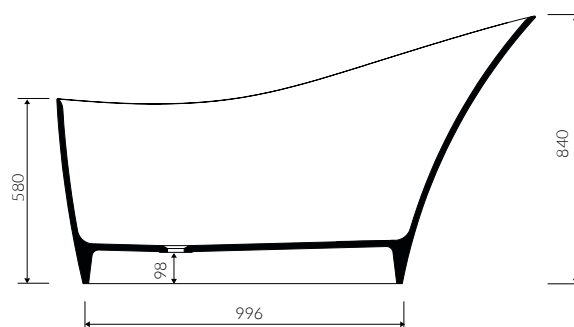

- Bez otworu na baterię / Without tap hole

- Bez przelewu / Without overflow

- Materiał / Material:
 - MINERALICAST® STM
 - biały połysk / white gloss
 - MINERALICAST® MAT
 - biały mat / white matt

- Bez konieczności ingerencji w podłogę przy zastosowaniu syfonu o wysokości poniżej 98 mm / If the syphon height is less than 98 mm drilling below the floor surface is not required

- Waga / Weight : 104 kg
- Waga z wodą / Weight with water : 308 kg

WANNA WOLNOSTOJĄCA FREE-STANDING BATHTUB

Index: **110 500 00**

DŁUGOŚĆ LENGTH	SZEROKOŚĆ WIDTH	WYSOKOŚĆ HEIGHT
1505	702	840

Wymiary podane z tolerancją /
Dimensions specified with tolerance: