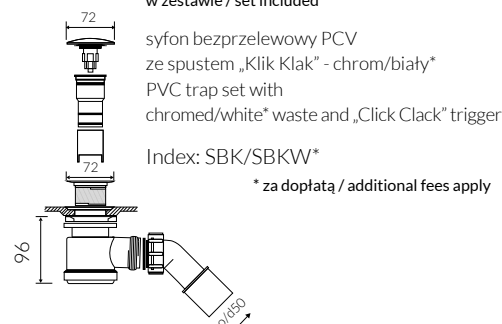

- Bez otworu na baterię / Without tap hole

- Bez przelewu / Without overflow

- Materiał / Material:
MINERALICAST® STM
- biały połysk / white gloss
MINERALICAST® MAT
- biały mat / white matt

- Bez konieczności ingerencji w podłogę przy zastosowaniu syfonu o wysokości poniżej 98 mm / If the syphon height is less than 98 mm drilling below the floor surface is not required

- Waga / Weight : 116 kg
Waga z wodą / Weight with water : 345 kg

WANNA WOLNOSTOJĄCA
FREE-STANDING BATHTUB

Index: **110 600 00**

DŁUGOŚĆ LENGTH	SZEROKOŚĆ WIDTH	WYSOKOŚĆ HEIGHT
1625	820	603

Wymiary podane z tolerancją /
Dimensions specified with tolerance:

długość / length: (+10 -10)
szerokość / width (+5 -5)
wysokość / height (+5 -5)

PRODUKT KOMPATYBILNY Z / PRODUCT COMPATIBLE WITH:

w zestawie / set included

syfon bezprzelewowy PCV
ze spustem „Klik Klak” - chrom/biały*
PVC trap set with
chromed/white* waste and „Click Clack” trigger