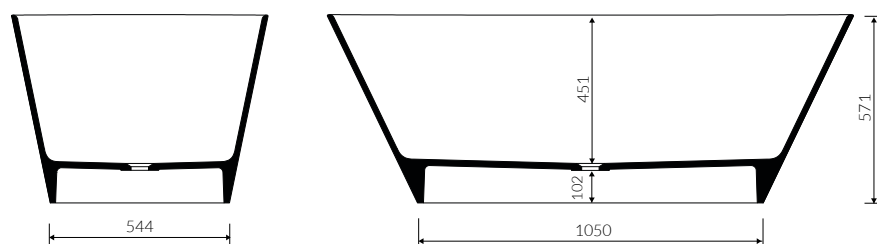

- Bez otworu na baterię / Without tap hole

- Bez przelewu / Without overflow

- Materiał / Material:
MINERALICAST® STM
- biały połysk / white gloss
MINERALICAST® MAT
- biały mat / white matt

- Bez konieczności ingerencji w podłogę przy zastosowaniu syfonu o wysokości poniżej 98 mm / If the syphon height is less than 98 mm drilling below the floor surface is not required

- Waga / Weight : 116 kg
Waga z wodą / Weight with water : 345 kg

WANNA WOLNOSTOJĄCA
FREE-STANDING BATHTUB

Index: **110 600 00**

DŁUGOŚĆ LENGTH	SZEROKOŚĆ WIDTH	WYSOKOŚĆ HEIGHT
1625	820	603

Wymiary podane z tolerancją /
Dimensions specified with tolerance:

długość / length: (+10 -10)
szerokość / width (+5 -5)
wysokość / height (+5 -5)

PRODUKT KOMPATYBILNY Z / PRODUCT COMPATIBLE WITH:

w zestawie / set included

syfon bezprzelewowy PCV
ze spustem „Klik Klak” - chrom/biały*
PVC trap set with
chromed/white* waste and „Click Clack” trigger