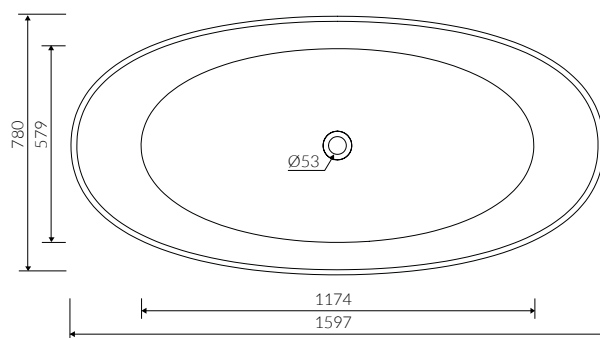

- Bez otworu na baterię / Without tap hole

- Bez przelewu / Without overflow

- Materiał / Material:
MINERALICAST® STM
- biały połysk / white gloss
MINERALICAST® MAT
- biały mat / white matt

- Bez konieczności ingerencji w podłogę przy zastosowaniu syfonu o wysokości poniżej 98 mm / If the syphon height is less than 98 mm drilling below the floor surface is not required

- Waga / Weight : 116 kg
Waga z wodą / Weight with water : 345 kg

WANNA WOLNOSTOJĄCA
FREE-STANDING BATHTUB

Index: **110 600 00**

DŁUGOŚĆ LENGTH	SZEROKOŚĆ WIDTH	WYSOKOŚĆ HEIGHT
1625	820	603

Wymiary podane z tolerancją /
Dimensions specified with tolerance: