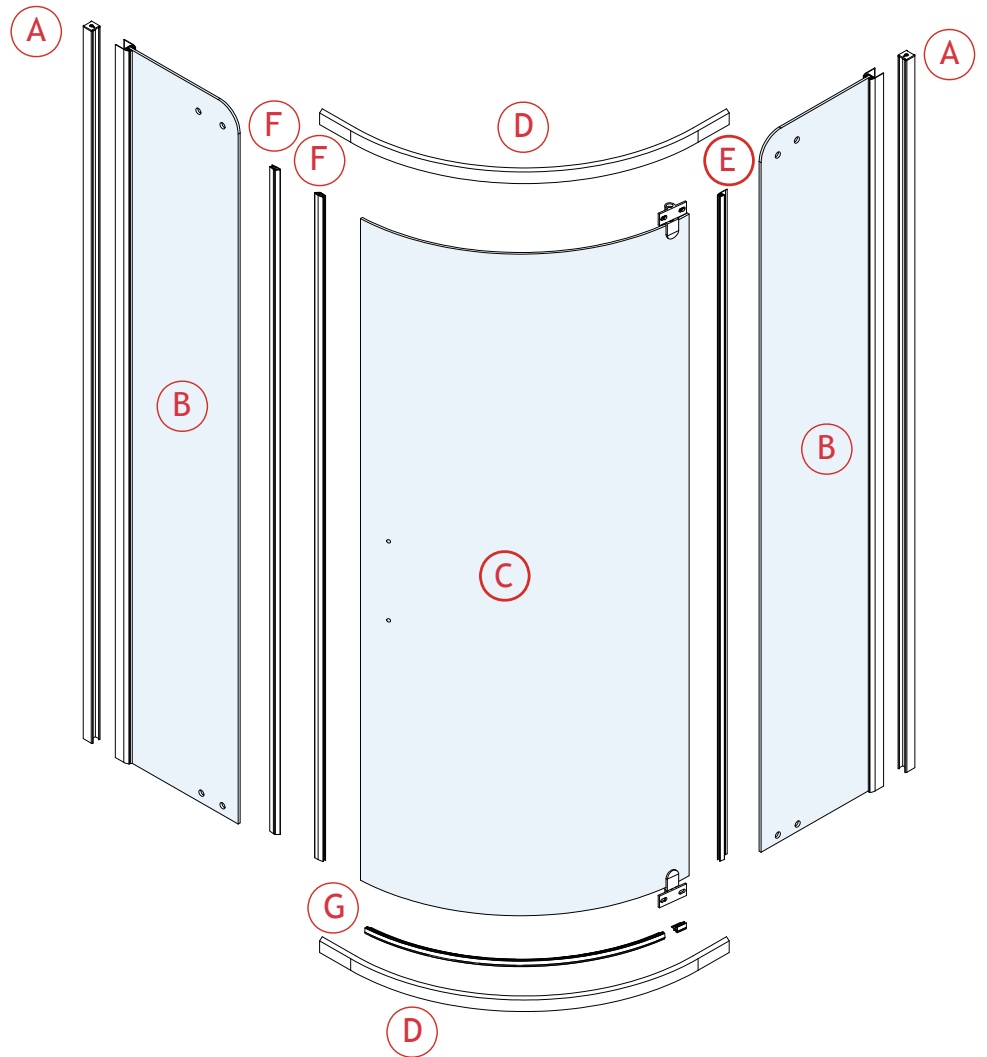

NEW KOMFORT

ITEM		Quant.
(H)		1 Pc
(I)		6 Pc
(J)		6 Pc
(K)		2 Pc
(L)		1+1+1+1 Pc
(M)		4 Pc
(N)		8 Pc
(O)		8 Pc
(P)		8 Pc
(Q)		8 Pc
(R)		6 Pc

The door can be assembled reversible !

Size	A	B
80X80	780-795	780-795
90X90	880-895	880-895
100X80	980-995	780-795
120X85	1180-1195	830-845

1

2

2

3

4

7

8