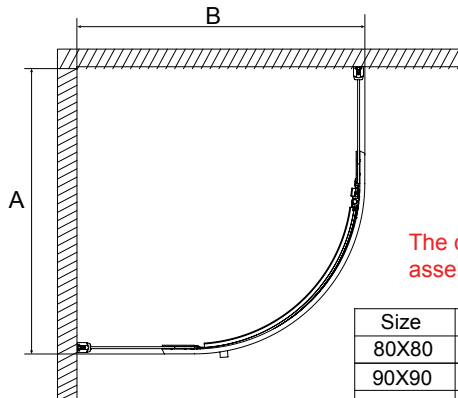

NEW KOMFORT

ITEM		Quant.
(H)		1 Pc
(I)		6 Pc
(J)		6 Pc
(K)		2 Pc
(L)		1+1+1+1 Pc
(M)		4 Pc
(N)		8 Pc
(O)		8 Pc
(P)		8 Pc
(Q)		8 Pc
(R)		6 Pc

The door can be assembled reversible !

Size	A	B
80X80	780-795	780-795
90X90	880-895	880-895
100X80	980-995	780-795
120X85	1180-1195	830-845

1

2

2

3

4

7

8