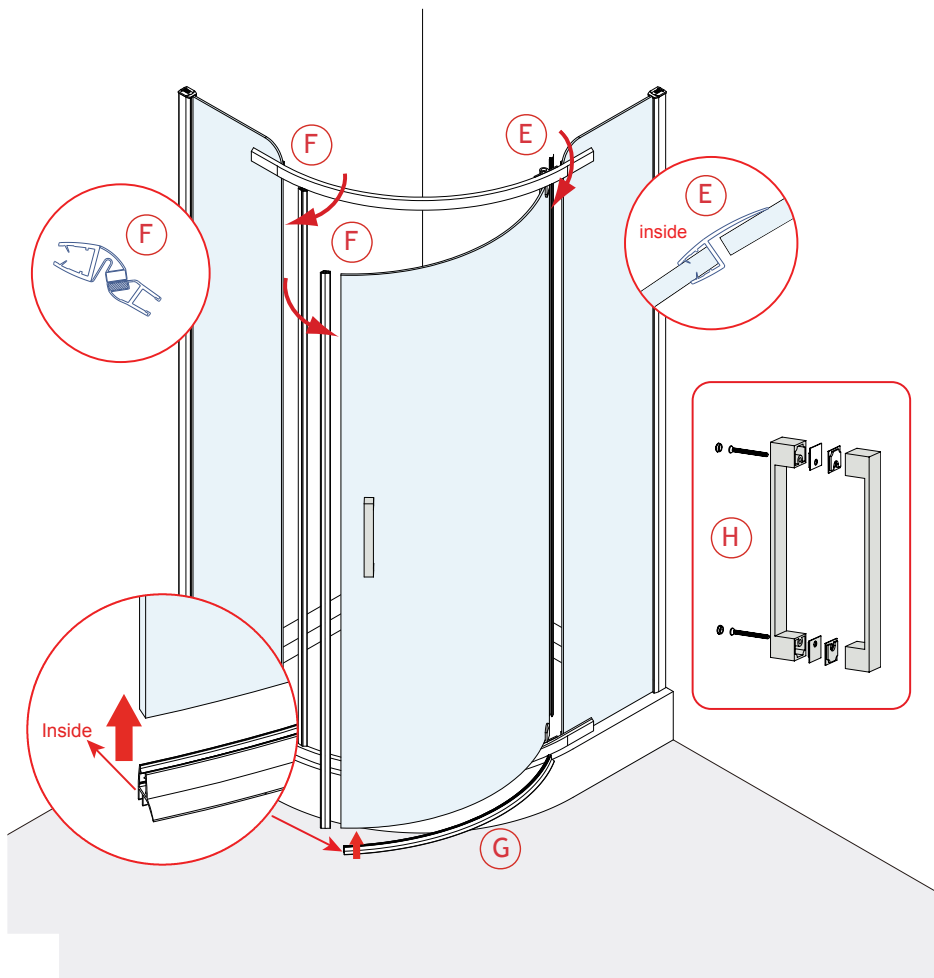

NEW KOMFORT

ITEM		Quant.
(H)		1 Pc
(I)		6 Pc
(J)		6 Pc
(K)		2 Pc
(L)		1+1+1+1 Pc
(M)		4 Pc
(N)		8 Pc
(O)		8 Pc
(P)		8 Pc
(Q)		8 Pc
(R)		6 Pc

The door can be assembled reversible !

Size	A	B
80X80	780-795	780-795
90X90	880-895	880-895
100X80	980-995	780-795
120X85	1180-1195	830-845

1

2

2

3

4

7

8