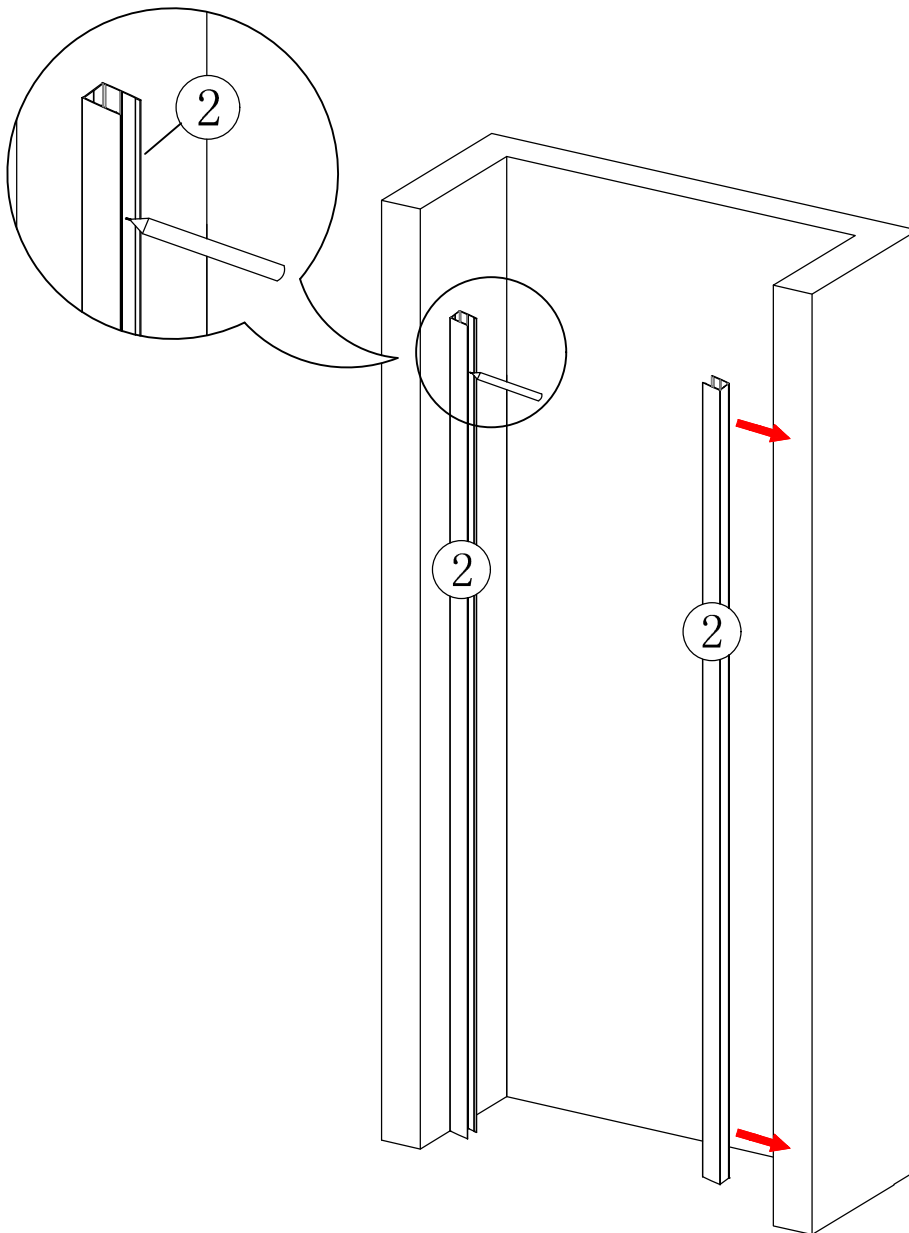

a
700	670-710
800	770-810
900	870-910