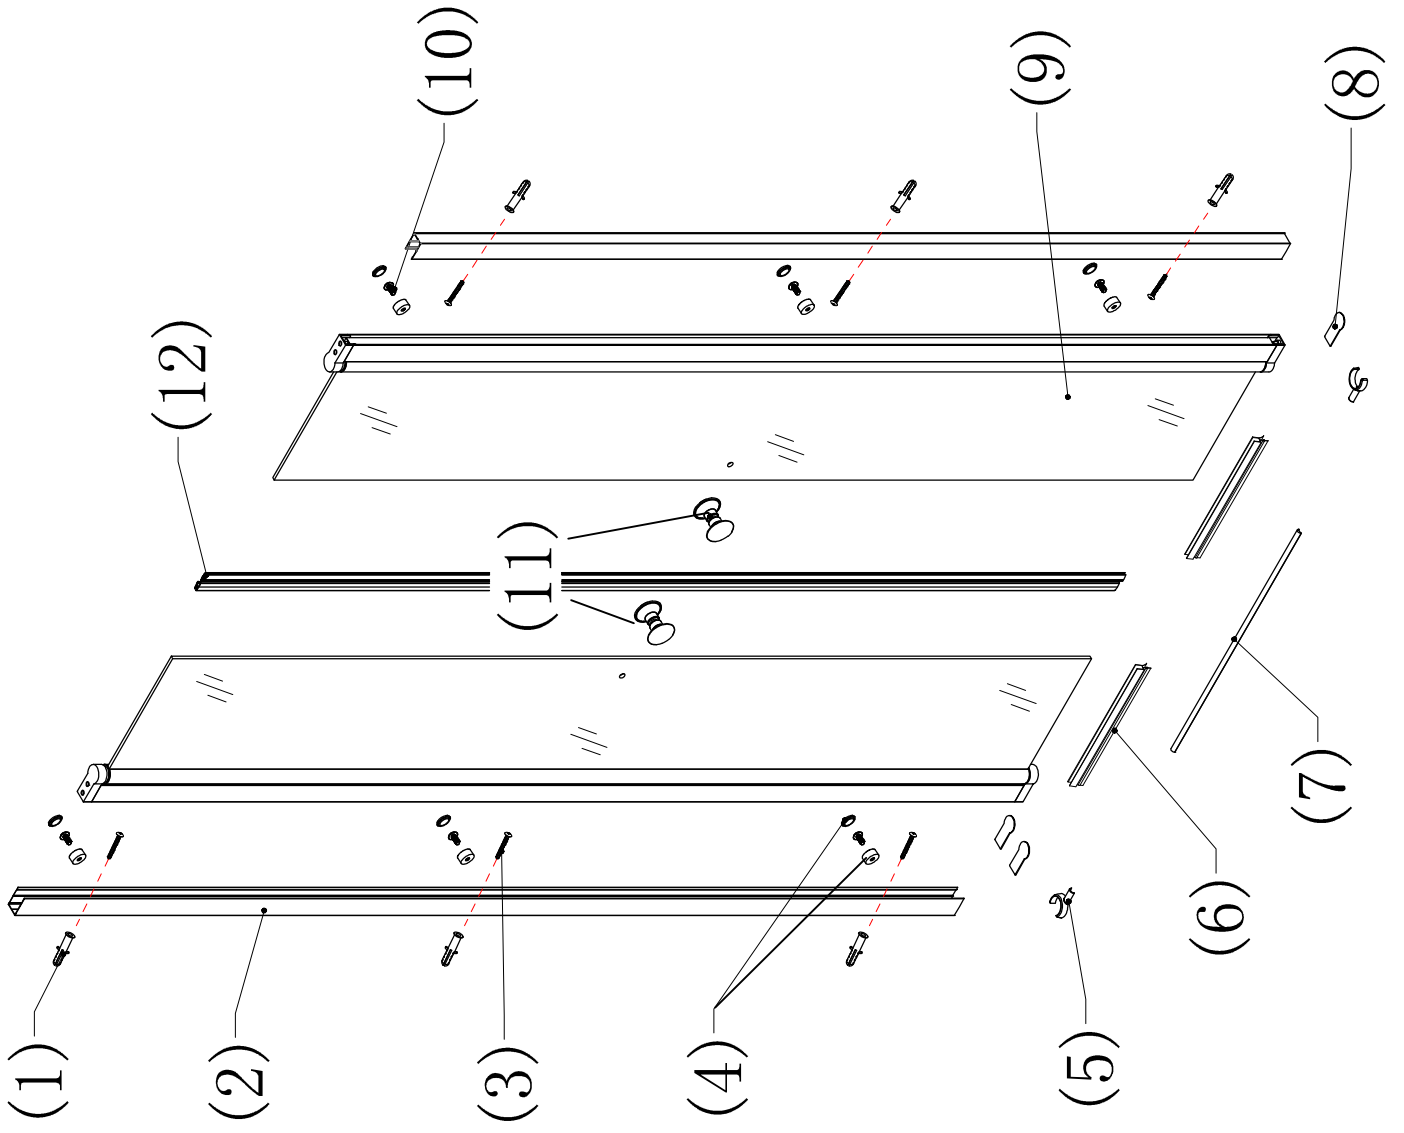

INSTRUKCJA MONTAŻU DRZWI PRYSZNICOWYCH SOLEO

Przed przystąpieniem do montażu przeczytaj uważnie instrukcję oraz sprawdź zestaw pod kątem kompletności i ewentualnych uszkodzeń. W razie problemów prosimy skontaktować się ze sprzedawcą.

Ø6

| | | | | |
|----|---|------------|-------|--|
| 1 |  | $\phi 6$ | 6 PCS | |
| 2 |  | | 2 PCS | |
| 3 |  | ST3.9X35 | 6 PCS | |
| 4 |  | | 6 PCS | |
| 5 |  | | 1 PCS | |
| 6 |  | | 2 PCS | |
| 7 |  | | 1 PCS | |
| 8 |  | | 3 PCS | |
| 9 |  | | 2 PCS | |
| 10 |  | ST3.5X9.5 | 6 PCS | |
| 11 |  | | 2 PCS | |
| 12 |  | | 1 PCS | |
| 13 |  | $\phi 2.8$ | 1 PCS | |

| | a |
|-----|---------|
| 700 | 670-710 |
| 800 | 770-810 |
| 900 | 870-910 |

< 1 >

< 6 >

<7>