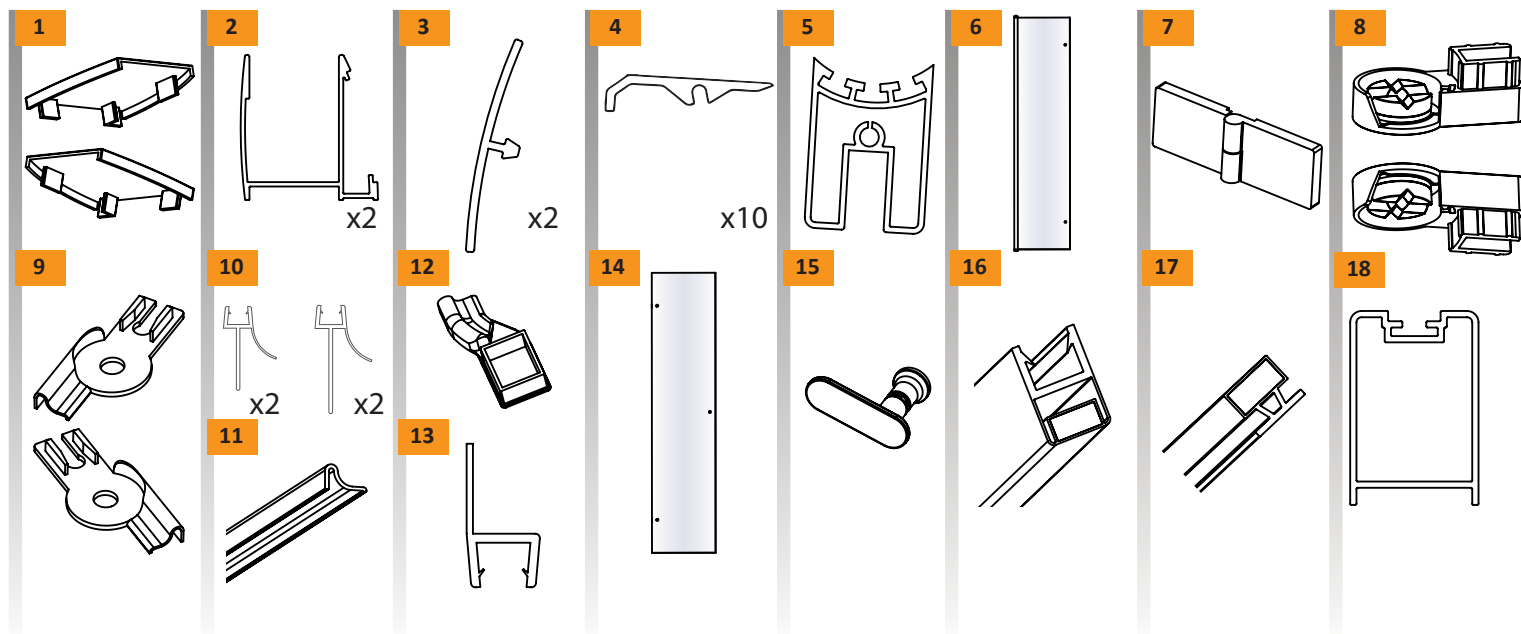

NEW SOLEO

1

a

b

c

d

e

2

		A	B	H
D-0129A	70x195 L	68,5-71	57	195
D-0130A	70x195 P	68,5-71	57	195
D-0131A	80x195 L	78,5-81	67	195
D-0132A	80x195 P	78,5-81	67	195
D-0133A	90x195 L	88,5-91	77	195
D-0134A	90x195 P	88,5-91	77	195
D-0135A	100x195 L	98,5-101	87	195
D-0136A	100x195 P	98,5-101	87	195
D-0137A	120x195 L	118,5-121	107	195
D-0138A	120x195 P	118,5-121	107	195