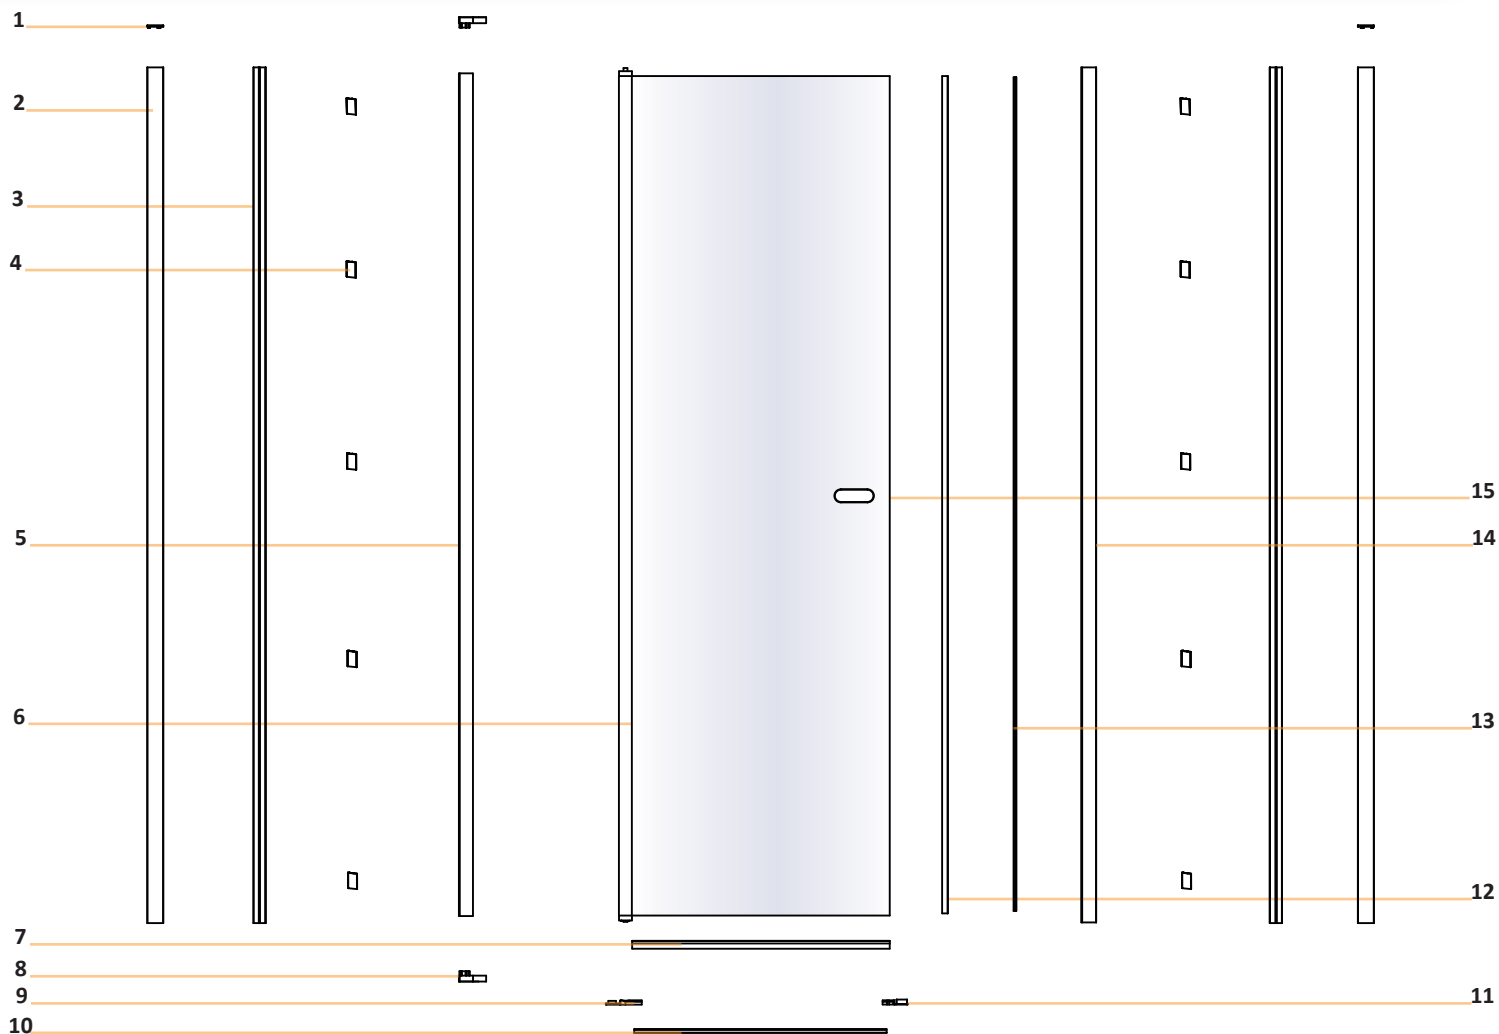

NEW SOLEO

1

2

		A	B	H
D-0119A	70x195	68,5 – 71	57,5	195
D-0120A	80x195	78,5 – 81	67,5	195
D-0121A	90x195	88,5 – 91	77,5	195
D-0122A	100x195	98,5 – 101	87,5	195

3

INSIDE

4

24H