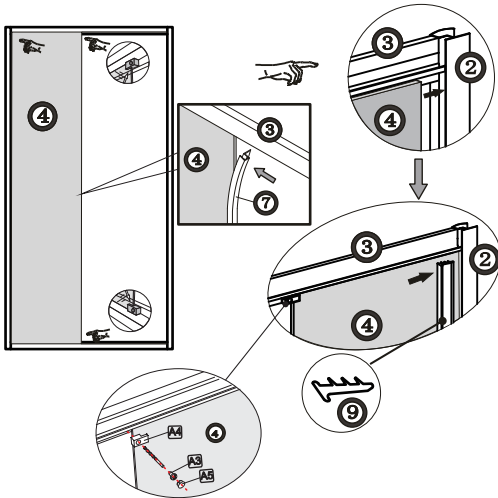

## **INSTRUKCJA MONTAŻU DRZWI PRYSZNICOWYCH VARIA**

Przed przystąpieniem do montażu przeczytaj uważnie instrukcję oraz sprawdź zestaw pod kątem kompletności i ewentualnych uszkodzeń. W razie problemów prosimy skontaktować się ze sprzedawcą.

A1		x12	J		x1
A2		x12	A4		x2
A3		x6	A5		x2
C		x16	H1		x1
C1		x6	H2		x1
D		x2			
F		x2			

1

2

3

4

5

6

Prosimy o czyszczenie aluminiowych powierzchni kabiny oraz szyb miękką szmatką używając łagodnych środków czyszczących.