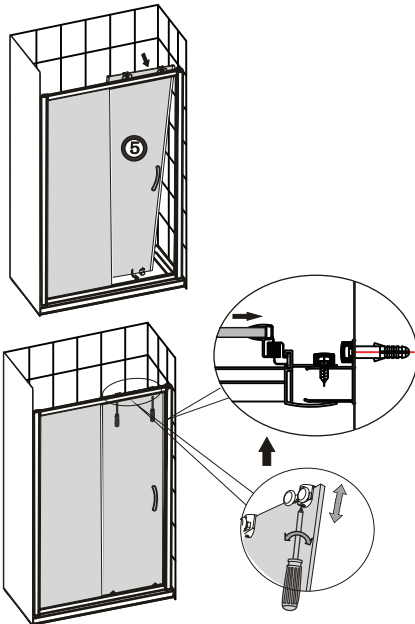

## **INSTRUKCJA MONTAŻU DRZWI PRYSZNICOWYCH VARIA**

Przed przystąpieniem do montażu przeczytaj uważnie instrukcję oraz sprawdź zestaw pod kątem kompletności i ewentualnych uszkodzeń. W razie problemów prosimy skontaktować się ze sprzedawcą.

A1		x12	J		x1
A2		x12	A4		x2
A3		x6	A5		x2
C		x16	H1		x1
C1		x6	H2		x1
D		x2			
F		x2			

1

2

3

4

5

6

Prosimy o czyszczenie aluminiowych powierzchni kabiny oraz szyb miękką szmatką używając łagodnych środków czyszczących.