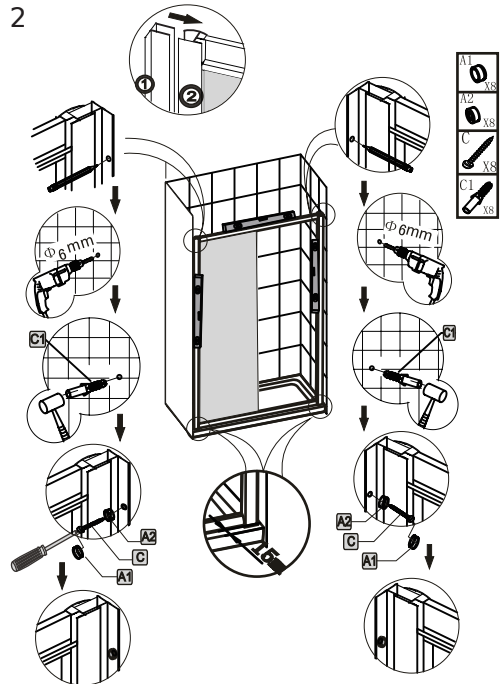

## **INSTRUKCJA MONTAŻU DRZWI PRYSZNICOWYCH VARIA**

Przed przystąpieniem do montażu przeczytaj uważnie instrukcję oraz sprawdź zestaw pod kątem kompletności i ewentualnych uszkodzeń. W razie problemów prosimy skontaktować się ze sprzedawcą.

A1		x12	J		x1
A2		x12	A4		x2
A3		x6	A5		x2
C		x16	H1		x1
C1		x6	H2		x1
D		x2			
F		x2			

1

2

3

4

5

6

Prosimy o czyszczenie aluminiowych powierzchni kabiny oraz szyb miękką szmatką używając łagodnych środków czyszczących.