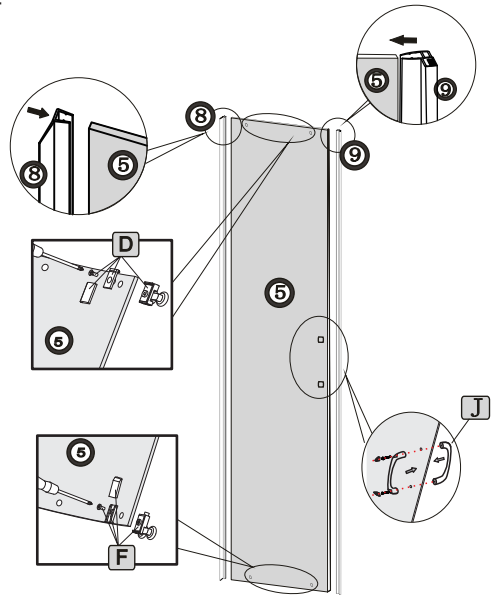

## **INSTRUKCJA MONTAŻU DRZWI PRYSZNICOWYCH VARIA**

Przed przystąpieniem do montażu przeczytaj uważnie instrukcję oraz sprawdź zestaw pod kątem kompletności i ewentualnych uszkodzeń. W razie problemów prosimy skontaktować się ze sprzedawcą.

A1		x12	J		x1
A2		x12	A4		x2
A3		x6	A5		x2
C		x16	H1		x1
C1		x6	H2		x1
D		x2			
F		x2			

1

2

3

4

5

6

Prosimy o czyszczenie aluminiowych powierzchni kabiny oraz szyb miękką szmatką używając łagodnych środków czyszczących.