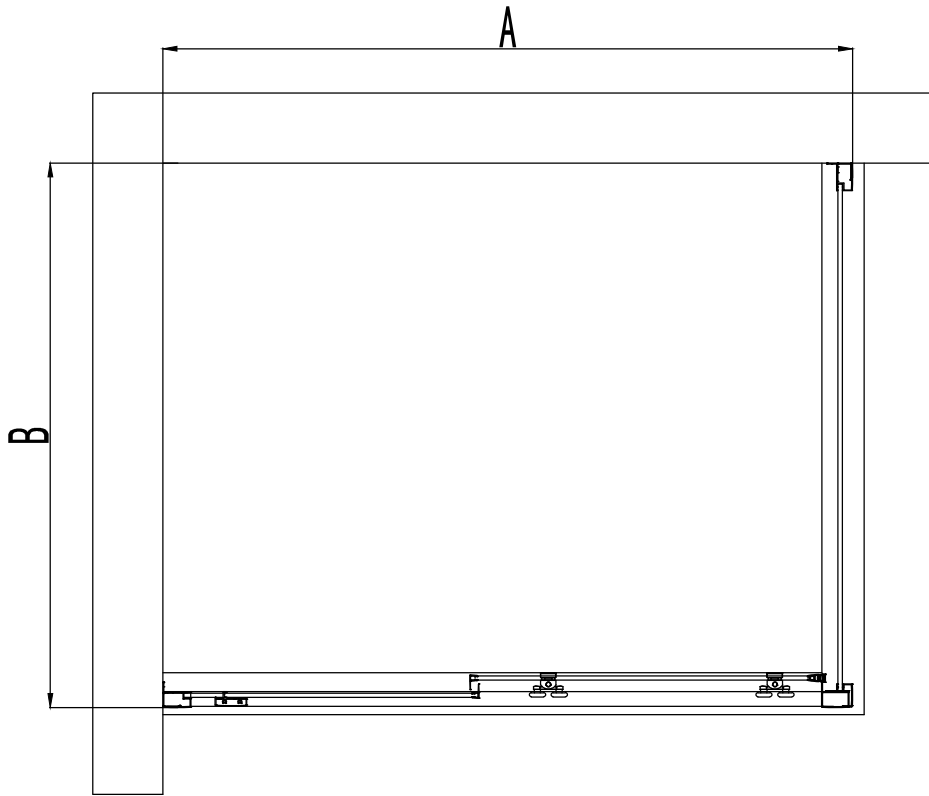

I-0165

NEW TRENDY Sp. z o.o.
ul. Kielecka 90 26-600 Radom

serwis@newtrendy.pl
tel/fax 67 262 12 66

NEW
TRENDY

NEW VARIA

Ø6 Ø2.8

serial number	graphical	Parameter	quantity	remarks
12		ST3.5X9.5	3 PCS	
13			3 PCS	
25		∅2.8	1 PCS	
SP01			1 PCS	
SP02			2 PCS	
SP03			1 PCS	

	A (mm)
1000	983-998
1200	1183-1198

	B (mm)
800	777-792
900	877-892

< 6 >