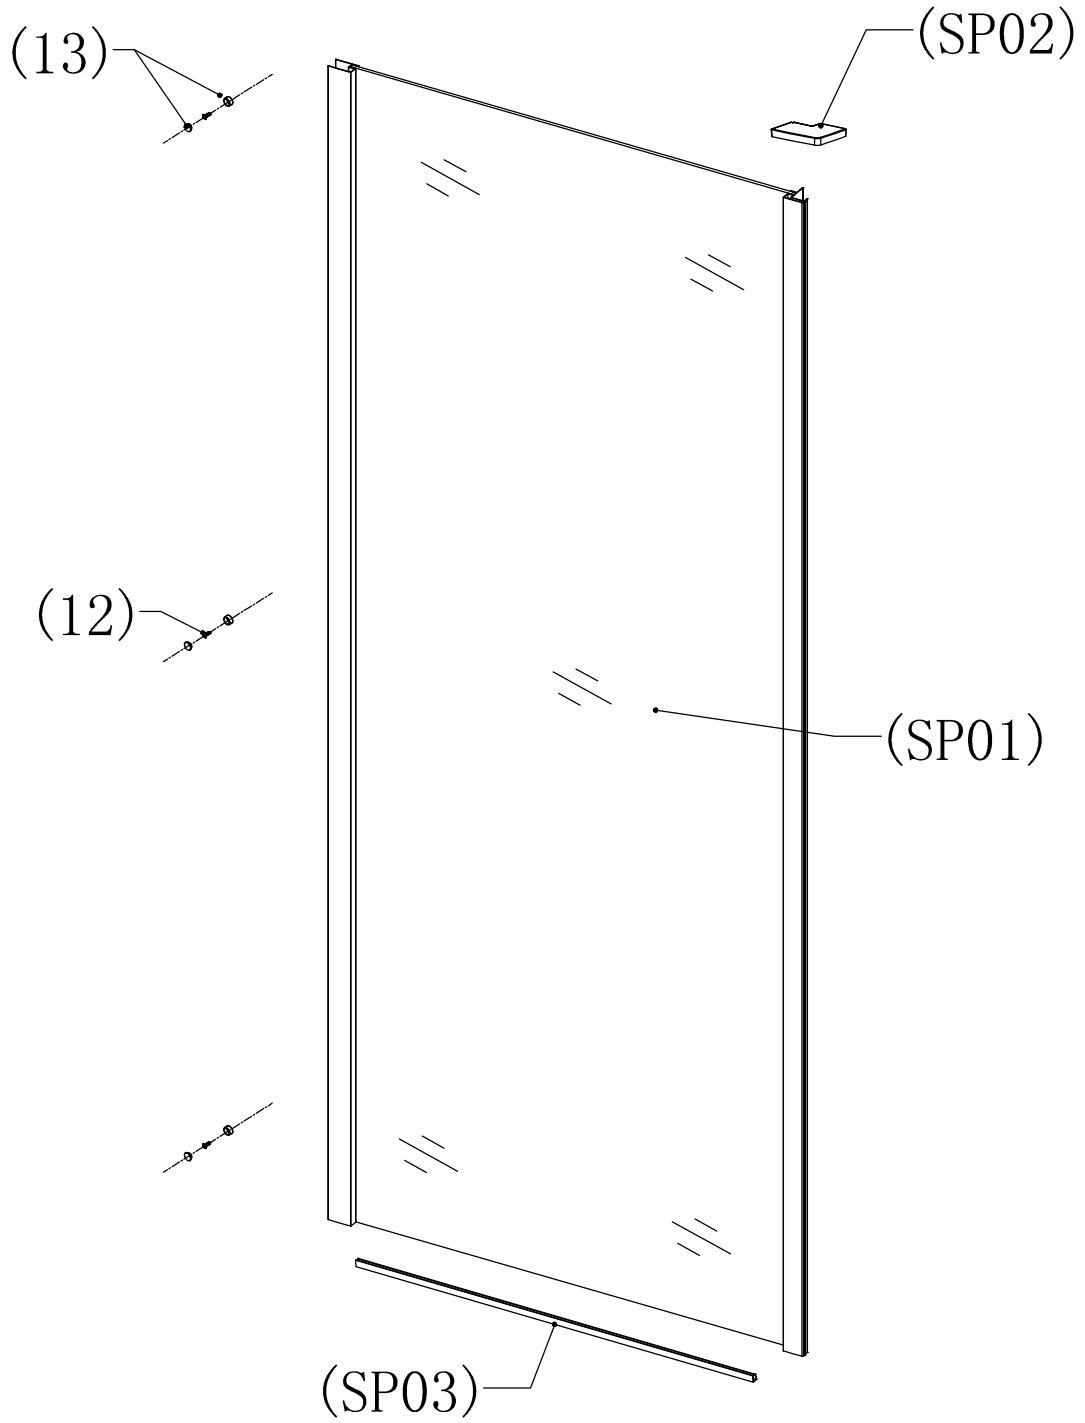

I-0165

NEW TRENDY Sp. z o.o.
ul. Kielecka 90 26-600 Radom

serwis@newtrendy.pl
tel/fax 67 262 12 66

NEW
TRENDY

NEW VARIA

Ø6 Ø2.8

serial number	graphical	Parameter	quantity	remarks
12		ST3.5X9.5	3 PCS	
13			3 PCS	
25		∅2.8	1 PCS	
SP01			1 PCS	
SP02			2 PCS	
SP03			1 PCS	

	A (mm)
1000	983-998
1200	1183-1198

	B (mm)
800	777-792
900	877-892

< 6 >