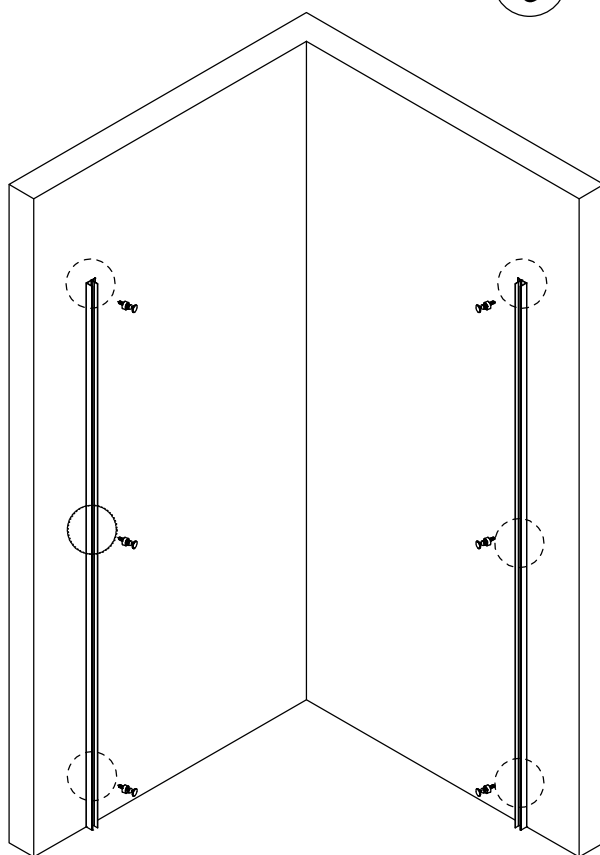

I-0165

NEW TRENDY Sp. z o.o.
ul. Kielecka 90 26-600 Radom

serwis@newtrendy.pl
tel/fax 67 262 12 66

NEW
TRENDY

NEW VARIA

Ø6 Ø2.8

serial number	graphical	Parameter	quantity	remarks
12		ST3.5X9.5	3 PCS	
13			3 PCS	
25		∅2.8	1 PCS	
SP01			1 PCS	
SP02			2 PCS	
SP03			1 PCS	

	A (mm)
1000	983-998
1200	1183-1198

	B (mm)
800	777-792
900	877-892

< 6 >