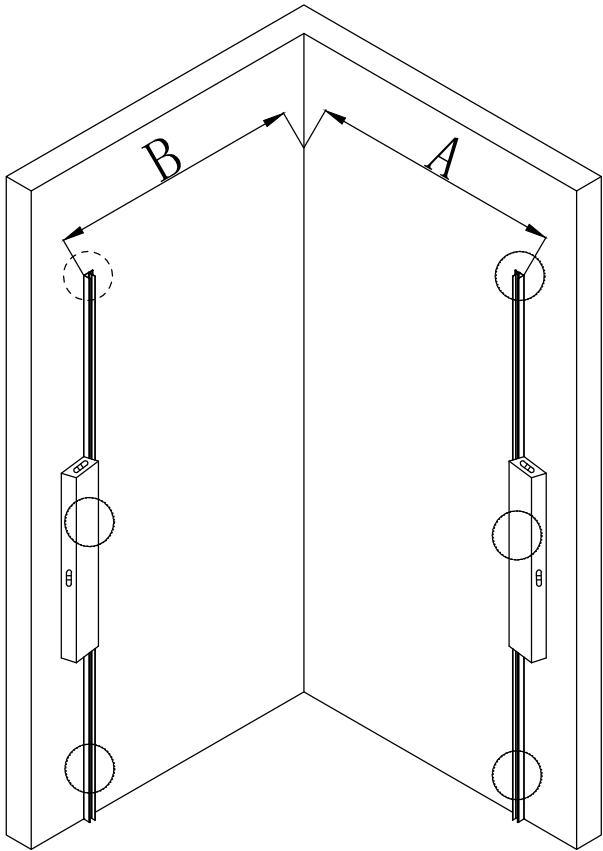

I-0165

NEW TRENDY Sp. z o.o.
ul. Kielecka 90 26-600 Radom

serwis@newtrendy.pl
tel/fax 67 262 12 66

NEW
TRENDY

NEW VARIA

Ø6 Ø2.8

serial number	graphical	Parameter	quantity	remarks
12		ST3.5X9.5	3 PCS	
13			3 PCS	
25		∅2.8	1 PCS	
SP01			1 PCS	
SP02			2 PCS	
SP03			1 PCS	

	A (mm)
1000	983-998
1200	1183-1198

	B (mm)
800	777-792
900	877-892

< 6 >