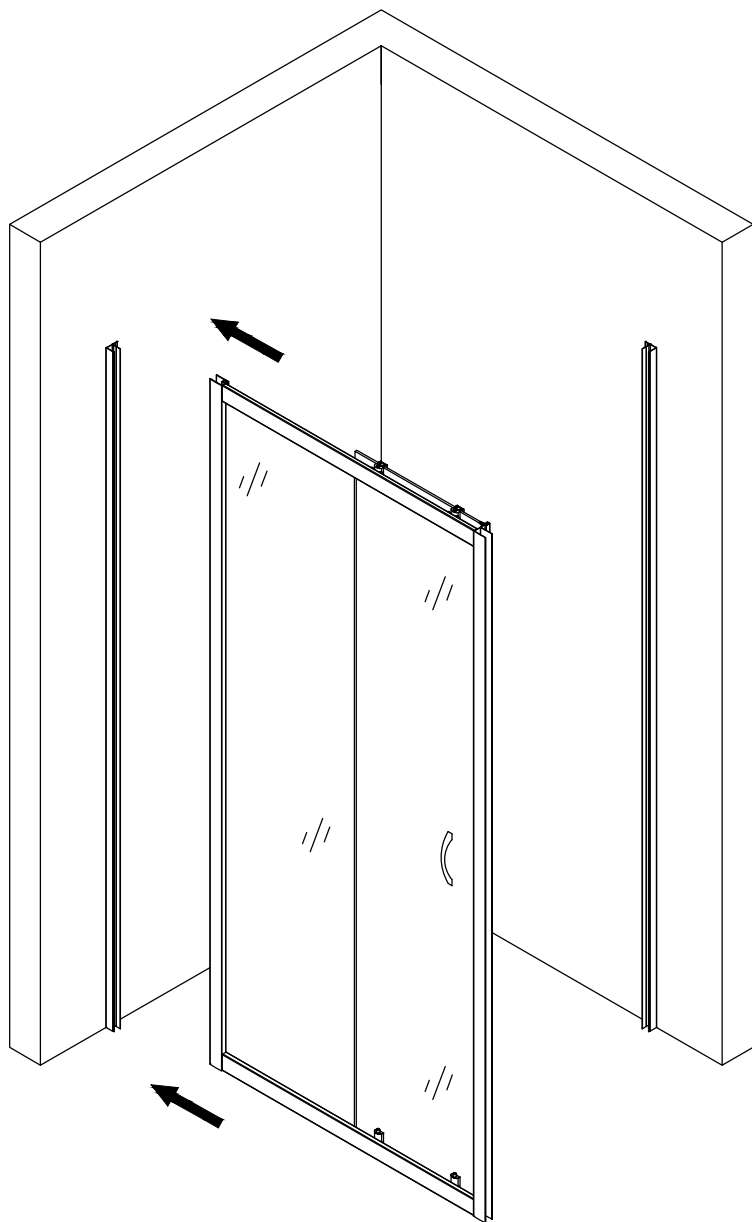

I-0165

NEW TRENDY Sp. z o.o.
ul. Kielecka 90 26-600 Radom

serwis@newtrendy.pl
tel/fax 67 262 12 66

NEW
TRENDY

NEW VARIA

Ø6 Ø2.8

serial number	graphical	Parameter	quantity	remarks
12		ST3.5X9.5	3 PCS	
13			3 PCS	
25		∅2.8	1 PCS	
SP01			1 PCS	
SP02			2 PCS	
SP03			1 PCS	

	A (mm)
1000	983-998
1200	1183-1198

	B (mm)
800	777-792
900	877-892

< 6 >