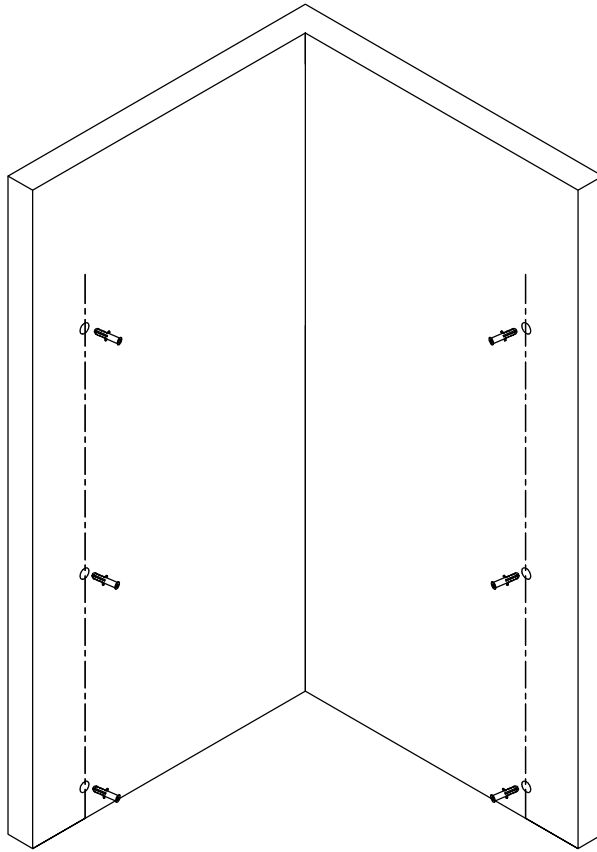

I-0165

NEW TRENDY Sp. z o.o.
ul. Kielecka 90 26-600 Radom

serwis@newtrendy.pl
tel/fax 67 262 12 66

NEW
TRENDY

NEW VARIA

Ø6 Ø2.8

serial number	graphical	Parameter	quantity	remarks
12		ST3.5X9.5	3 PCS	
13			3 PCS	
25		∅2.8	1 PCS	
SP01			1 PCS	
SP02			2 PCS	
SP03			1 PCS	

	A (mm)
1000	983-998
1200	1183-1198

	B (mm)
800	777-792
900	877-892

< 6 >