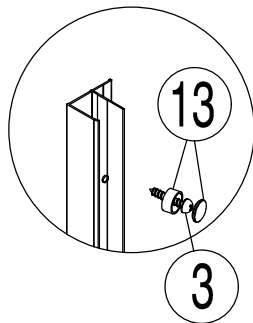

I-0165

NEW TRENDY Sp. z o.o.
ul. Kielecka 90 26-600 Radom

serwis@newtrendy.pl
tel/fax 67 262 12 66

NEW
TRENDY

NEW VARIA

Ø6 Ø2.8

serial number	graphical	Parameter	quantity	remarks
12		ST3.5X9.5	3 PCS	
13			3 PCS	
25		∅2.8	1 PCS	
SP01			1 PCS	
SP02			2 PCS	
SP03			1 PCS	

	A (mm)
1000	983-998
1200	1183-1198

	B (mm)
800	777-792
900	877-892

< 6 >