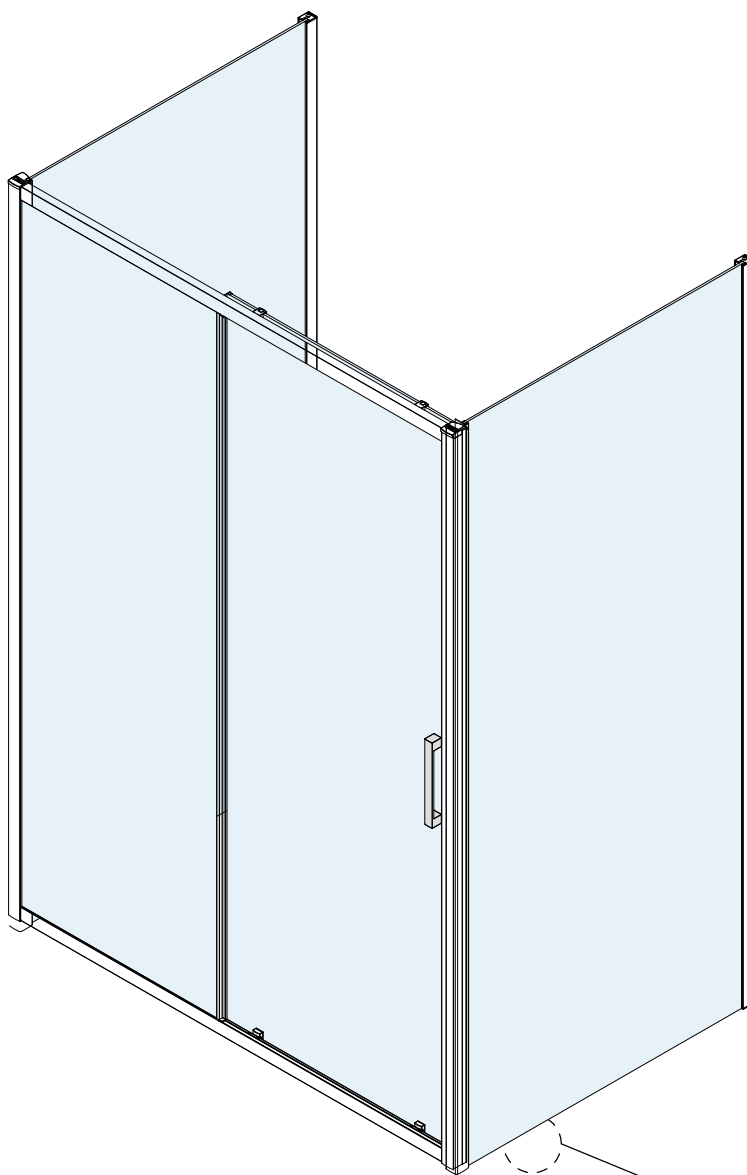

I-0166

NEW TRENDY Sp. z o.o.
ul. Kielecka 90 26-600 Radom

serwis@newtrendy.pl
tel/fax 67 262 12 66

NEW
TRENDY

NEW VARIA

Ø6 Ø2.8

serial number	graphical	Parameter	quantity	remarks
12		ST3.5X9.5	3 PCS	
13			3 PCS	
25		∅2.8	1 PCS	
SP01			1 PCS	
SP02			2 PCS	
SP03			1 PCS	