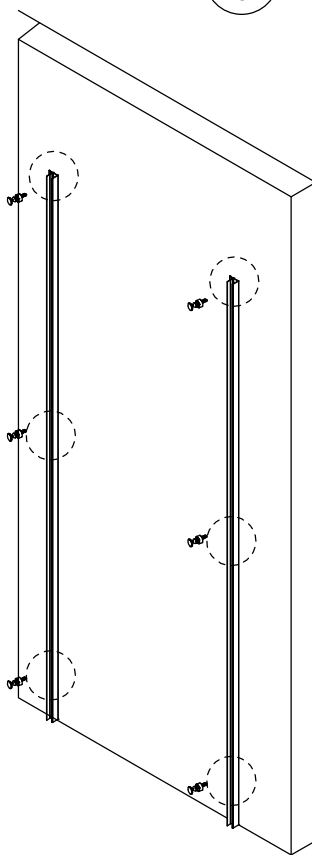

I-0166

NEW TRENDY Sp. z o.o.
ul. Kielecka 90 26-600 Radom

serwis@newtrendy.pl
tel/fax 67 262 12 66

NEW
TRENDY

NEW VARIA

Ø6 Ø2.8

serial number	graphical	Parameter	quantity	remarks
12		ST3.5X9.5	3 PCS	
13			3 PCS	
25		∅2.8	1 PCS	
SP01			1 PCS	
SP02			2 PCS	
SP03			1 PCS	