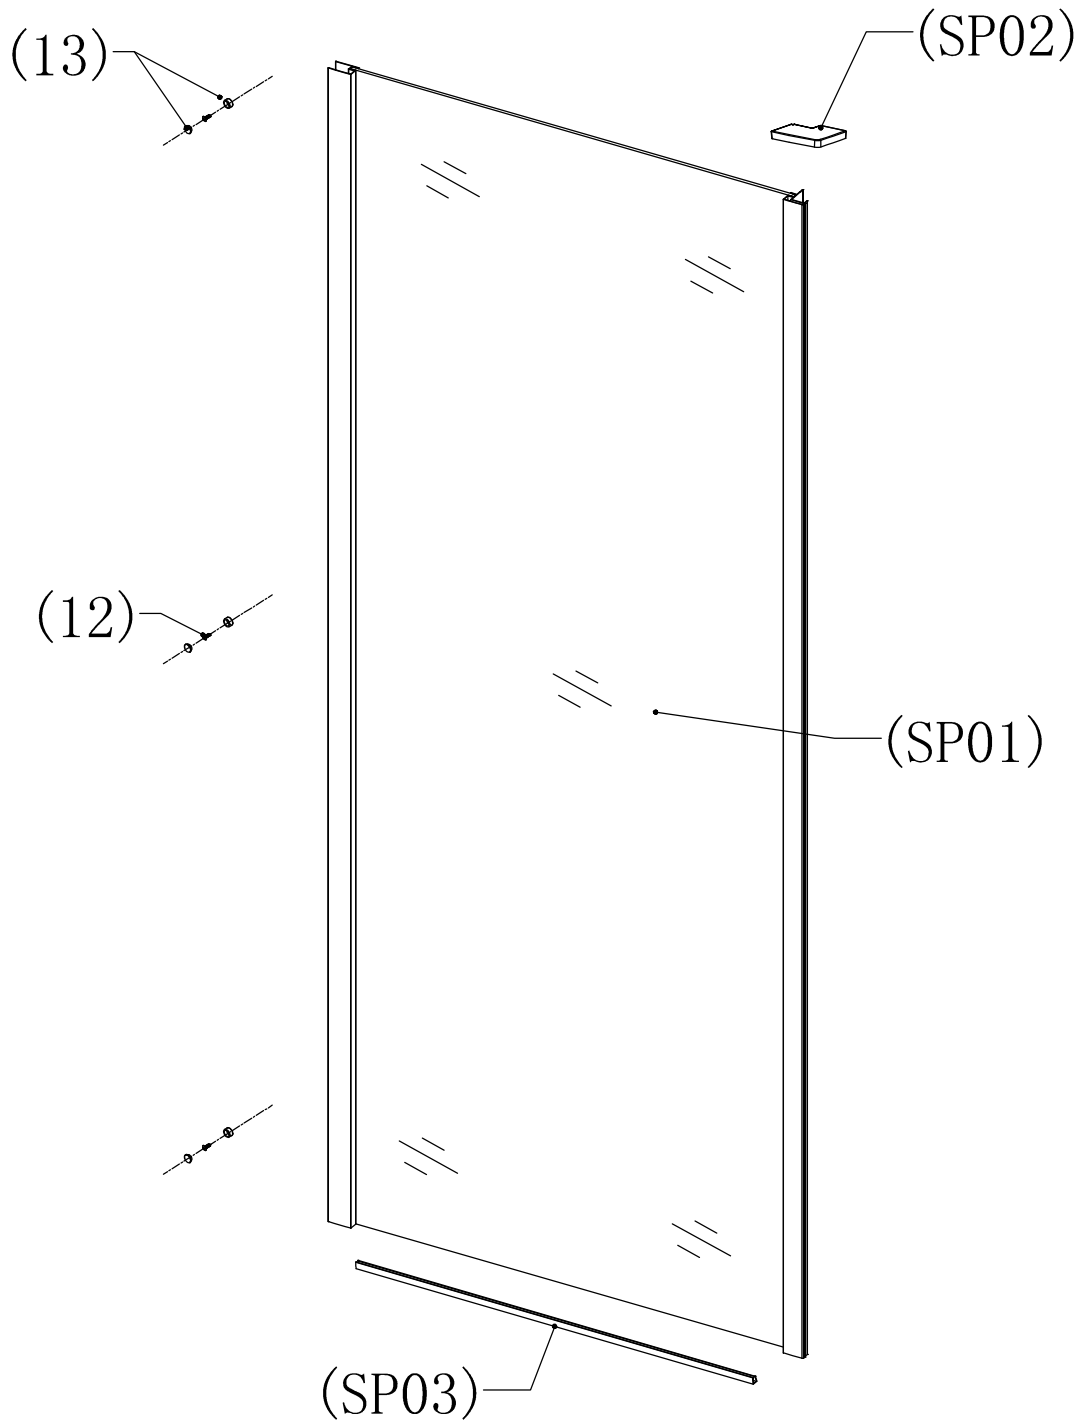

I-0166

NEW TRENDY Sp. z o.o.
ul. Kielecka 90 26-600 Radom

serwis@newtrendy.pl
tel/fax 67 262 12 66

NEW
TRENDY

NEW VARIA

Ø6 Ø2.8

serial number	graphical	Parameter	quantity	remarks
12		ST3.5X9.5	3 PCS	
13			3 PCS	
25		∅2.8	1 PCS	
SP01			1 PCS	
SP02			2 PCS	
SP03			1 PCS	