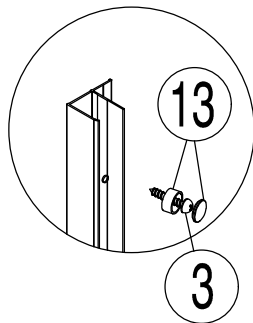

I-0166

NEW TRENDY Sp. z o.o.
ul. Kielecka 90 26-600 Radom

serwis@newtrendy.pl
tel/fax 67 262 12 66

NEW
TRENDY

NEW VARIA

Ø6 Ø2.8

serial number	graphical	Parameter	quantity	remarks
12		ST3.5X9.5	3 PCS	
13			3 PCS	
25		∅2.8	1 PCS	
SP01			1 PCS	
SP02			2 PCS	
SP03			1 PCS	