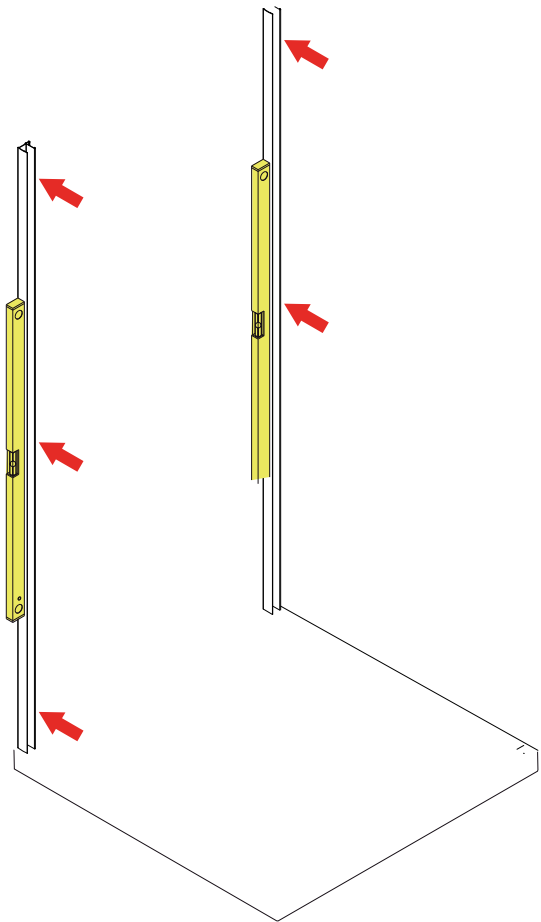

I-0166

NEW TRENDY Sp. z o.o.
ul. Kielecka 90 26-600 Radom

serwis@newtrendy.pl
tel/fax 67 262 12 66

NEW
TRENDY

NEW VARIA

Ø6 Ø2.8

serial number	graphical	Parameter	quantity	remarks
12		ST3.5X9.5	3 PCS	
13			3 PCS	
25		∅2.8	1 PCS	
SP01			1 PCS	
SP02			2 PCS	
SP03			1 PCS	