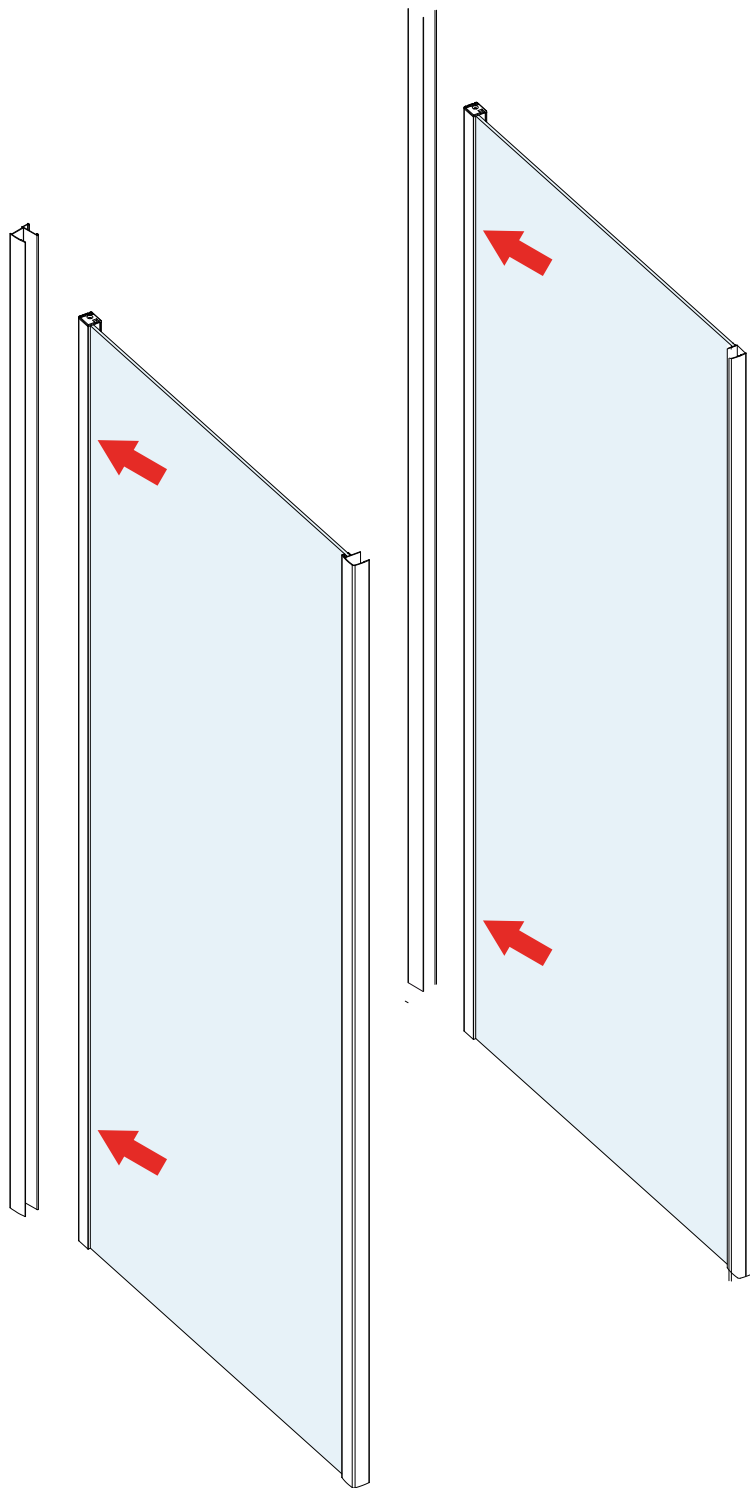

I-0166

NEW TRENDY Sp. z o.o.
ul. Kielecka 90 26-600 Radom

serwis@newtrendy.pl
tel/fax 67 262 12 66

NEW
TRENDY

NEW VARIA

Ø6 Ø2.8

serial number	graphical	Parameter	quantity	remarks
12		ST3.5X9.5	3 PCS	
13			3 PCS	
25		∅2.8	1 PCS	
SP01			1 PCS	
SP02			2 PCS	
SP03			1 PCS	