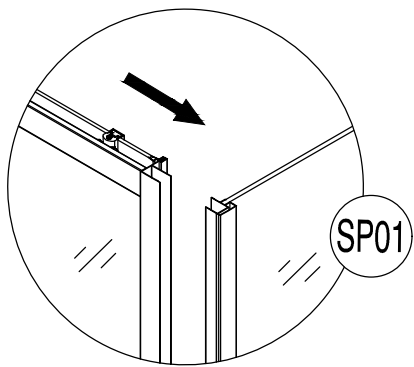

I-0166

NEW TRENDY Sp. z o.o.
ul. Kielecka 90 26-600 Radom

serwis@newtrendy.pl
tel/fax 67 262 12 66

NEW
TRENDY

NEW VARIA

Ø6 Ø2.8

serial number	graphical	Parameter	quantity	remarks
12		ST3.5X9.5	3 PCS	
13			3 PCS	
25		∅2.8	1 PCS	
SP01			1 PCS	
SP02			2 PCS	
SP03			1 PCS	