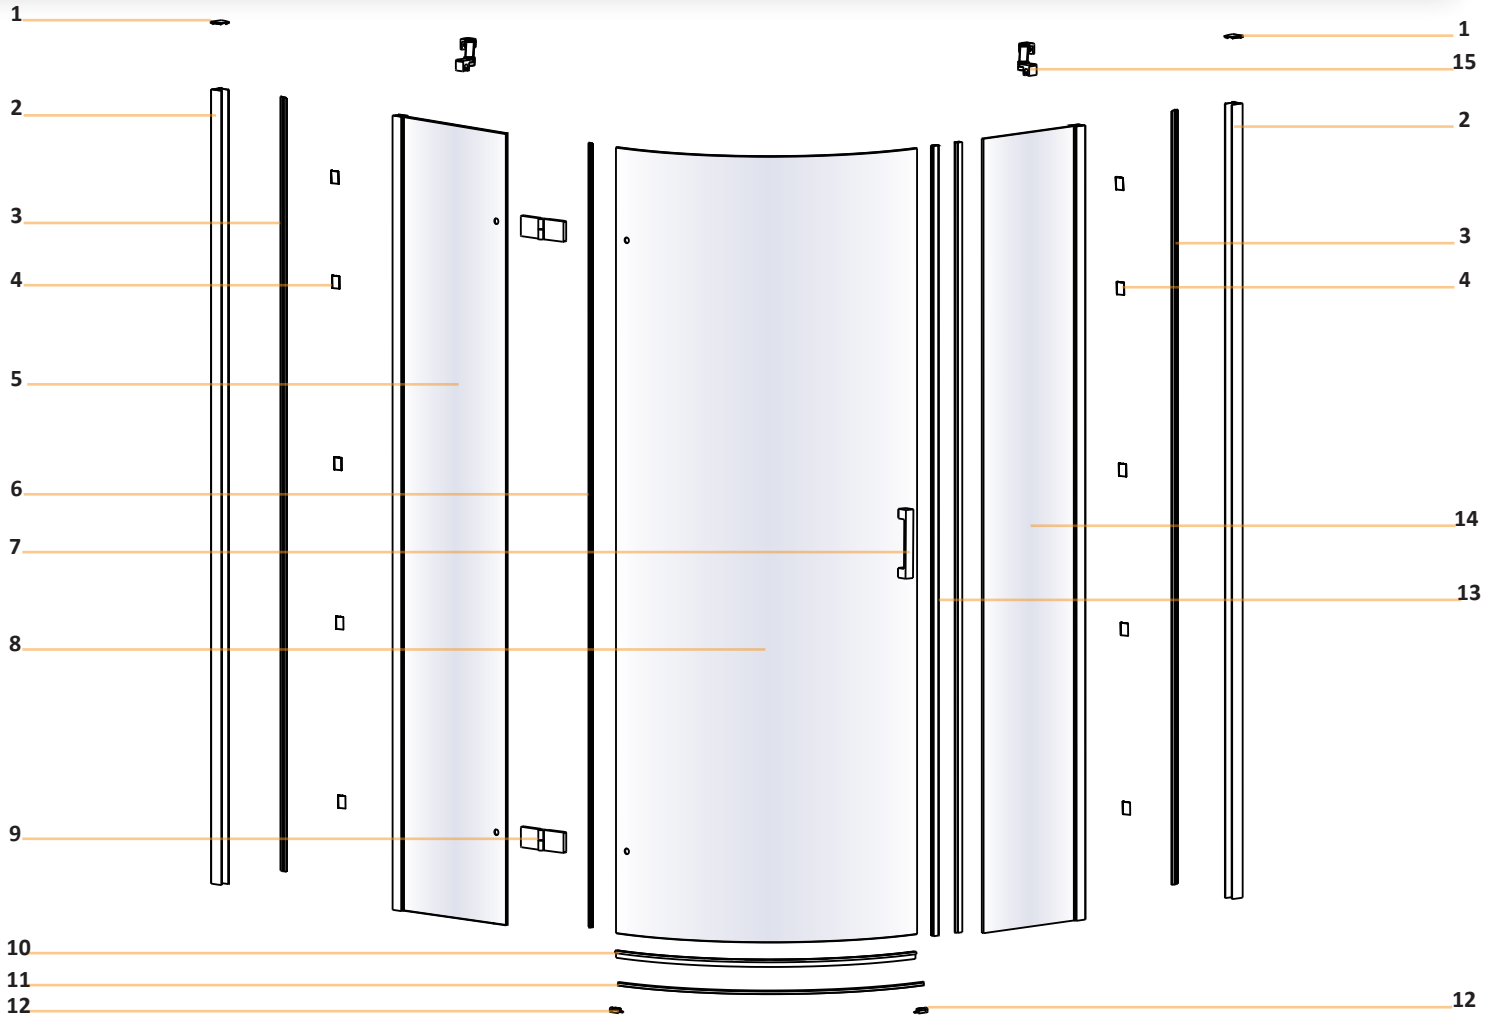

NEW MERANA

1

2

		A	B	C	D	H
K-0324	80x80x195 L	78,5-80	78,5-80	24,5	74	195
K-0325	80x80x195 P	78,5-80	78,5-80	24,5	74	195
K-0326	90x90x195 L	88,5-90	88,5-90	34,5	74	195
K-0327	90x90x195 P	88,5-90	88,5-90	34,5	74	195
K-0328	100x100x195 L	98,5-100	98,5-100	44,5	74	195
K-0329	100x100x195 P	98,5-100	98,5-100	44,5	74	195

24H