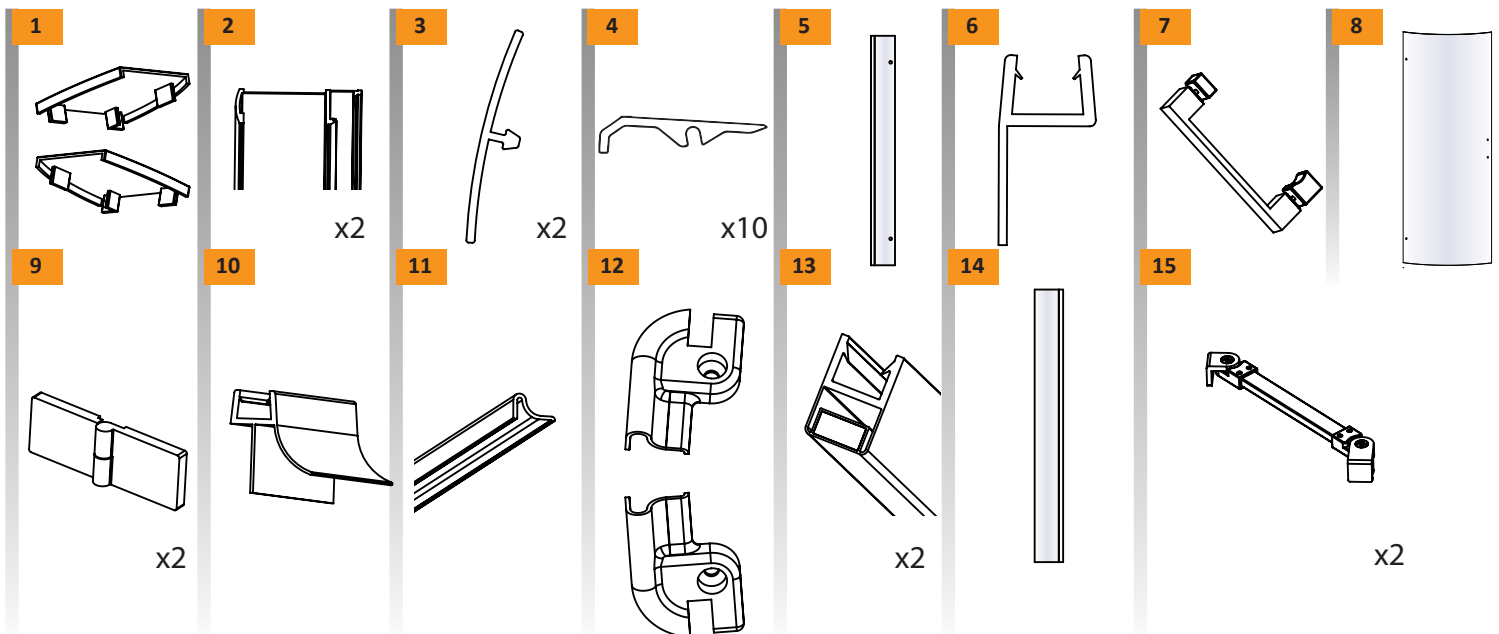

NEW MERANA

1

2

		A	B	C	D	H
K-0324	80x80x195 L	78,5-80	78,5-80	24,5	74	195
K-0325	80x80x195 P	78,5-80	78,5-80	24,5	74	195
K-0326	90x90x195 L	88,5-90	88,5-90	34,5	74	195
K-0327	90x90x195 P	88,5-90	88,5-90	34,5	74	195
K-0328	100x100x195 L	98,5-100	98,5-100	44,5	74	195
K-0329	100x100x195 P	98,5-100	98,5-100	44,5	74	195