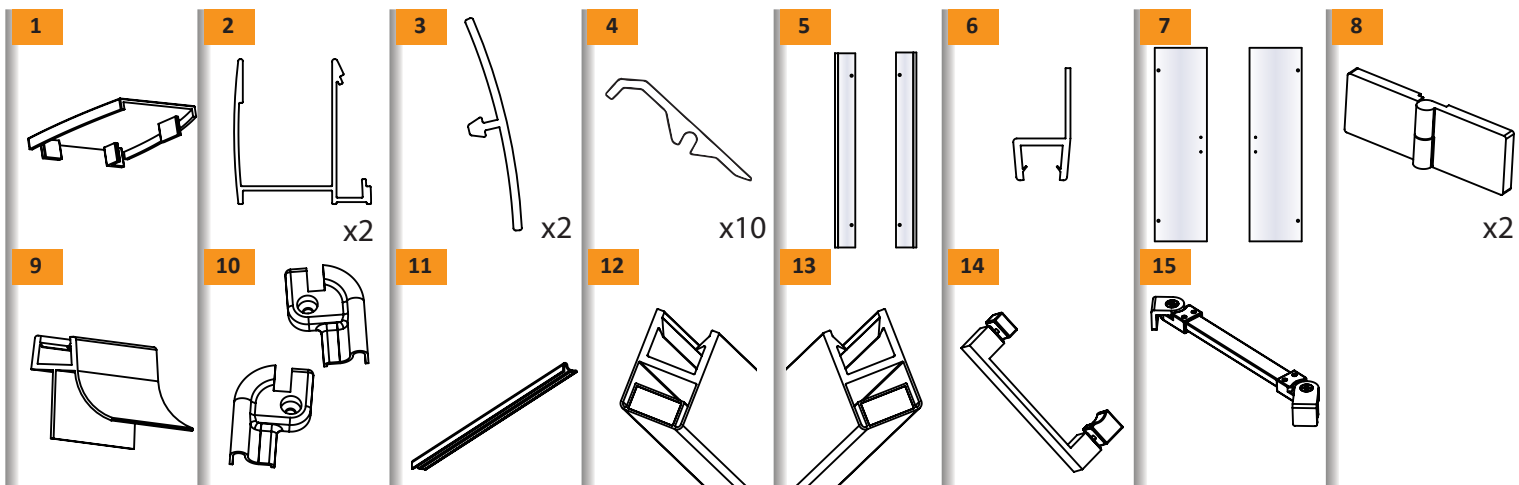

## NEW RENOMA

1

2

		A	B	C	H
D-0095A/D-0096A	150x195	148,5- 151	21	106	195
D-0097A/D-0098A	170x195	168,5- 171	31	106	195
D-0099A/D-0100A	190x195	188,5- 191	31	126	195
D-0101A/D-0102A	230x195	228,5- 231	51	126	195

3

a

b

c

4

7

8

24H