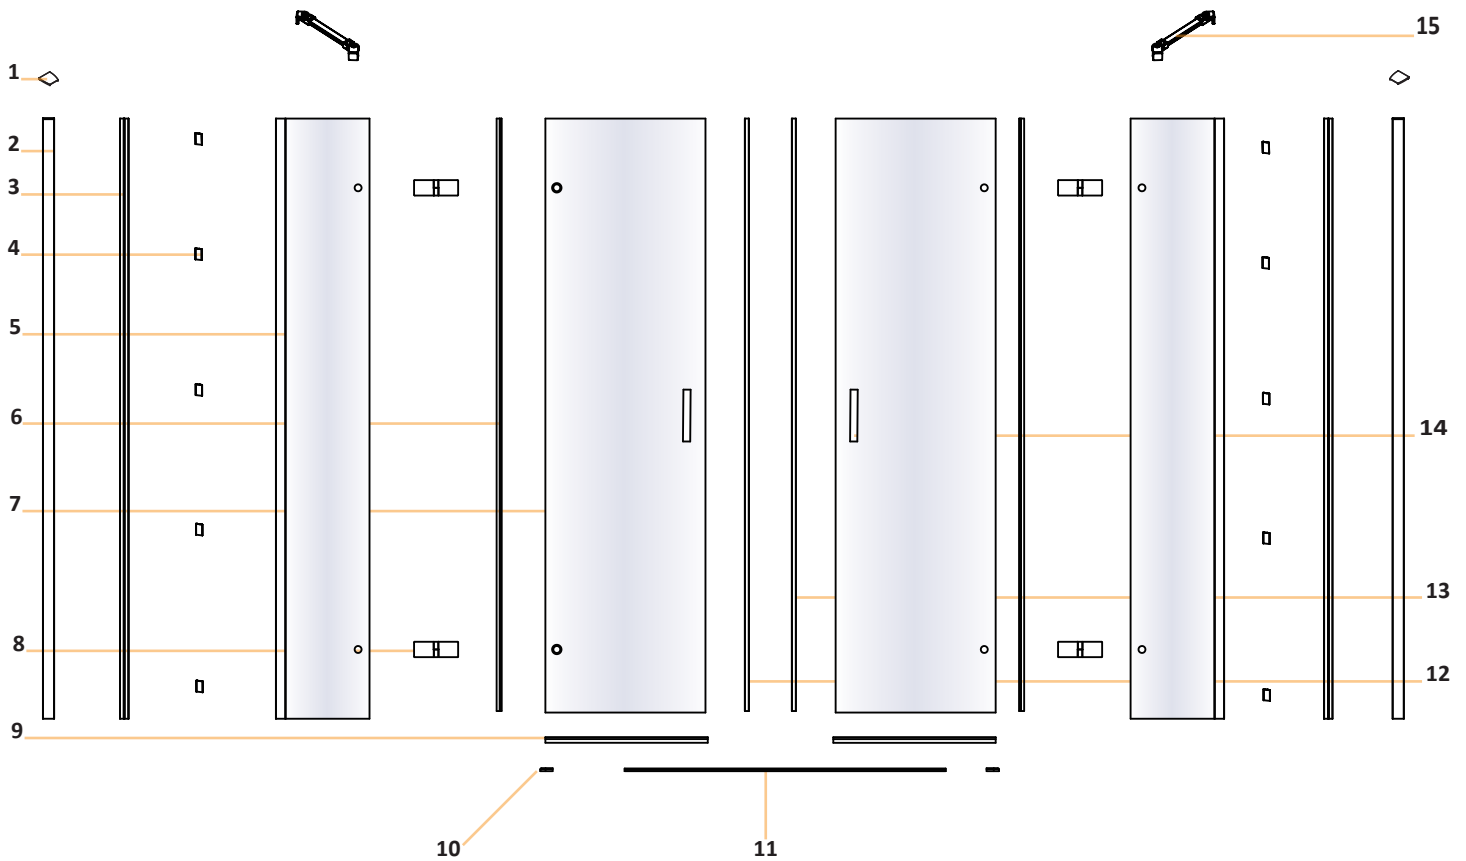

## NEW RENOMA

1

2

		A	B	C	H
D-0095A/D-0096A	150x195	148,5- 151	21	106	195
D-0097A/D-0098A	170x195	168,5- 171	31	106	195
D-0099A/D-0100A	190x195	188,5- 191	31	126	195
D-0101A/D-0102A	230x195	228,5- 231	51	126	195

3

a

b

c

4

7

8

24H