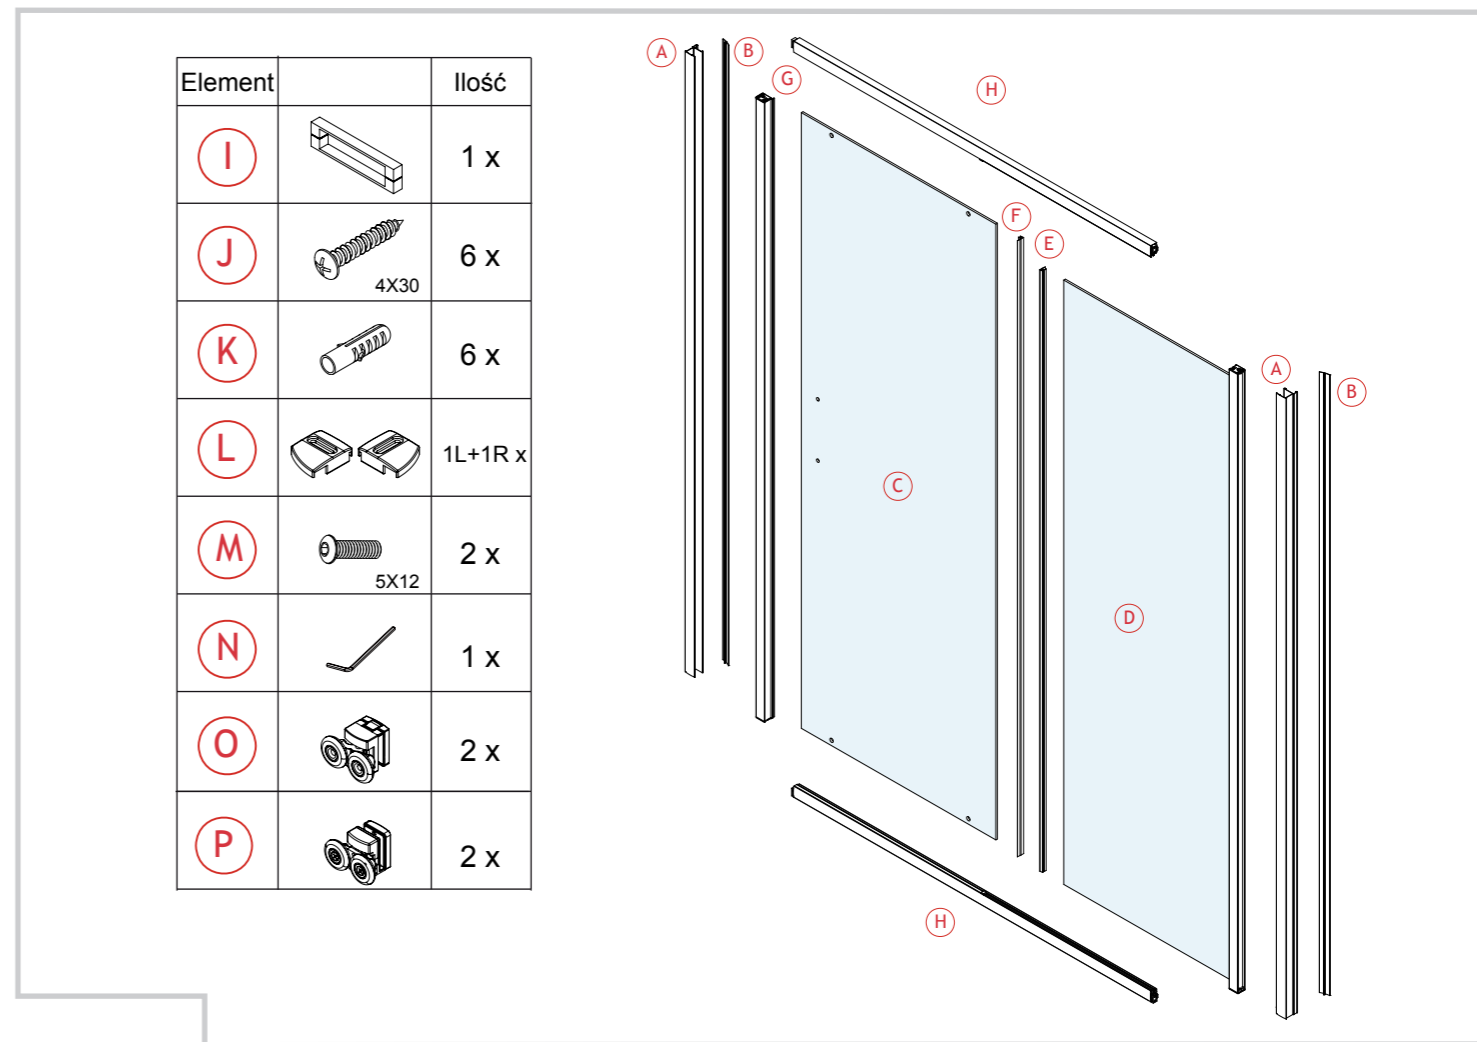

LISTA CZĘŚCI

Element		Ilość
I		1 x
J		6 x
K		6 x
L		1L+1R x
M		2 x
N		1 x
O		2 x
P		2 x

1.