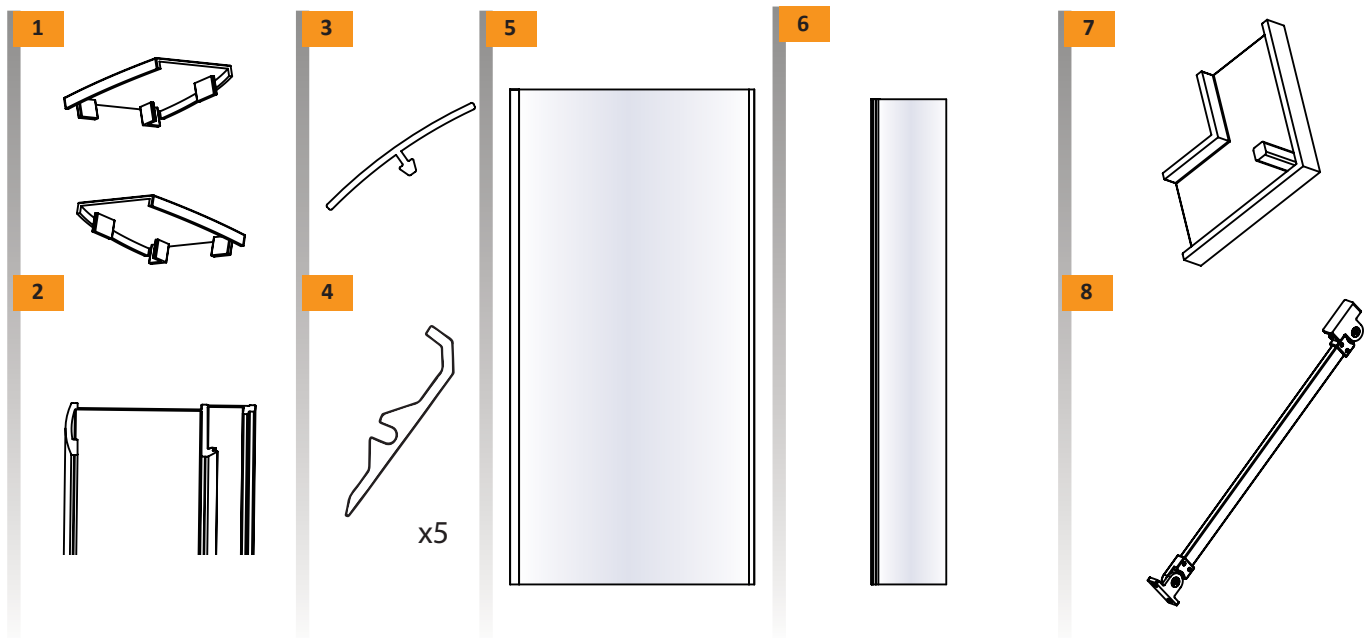

NEW MODUS

1

2

		A	B	C	H
EXK-0016	80x200	78,5-80	/	/	200
EXK-0017	90x200	88,5-90	/	/	200
EXK-0018	100x200	98,5-100	/	/	200
EXK-0019	110x200	108,5-110	/	/	200
EXK-0020	120x200	118,5-120	/	/	200
EXK-0021	130x200	128,5-130	/	/	200
EXK-0022	140x200	138,5-140	/	/	200
EXK-0053	30x200	/	max 120	30	200
EXK-0054	50x200	/	max 120	50	200
EXK-0055	70x200	/	max 120	70	200

3

INSIDE

4

5

6

7

8

24H