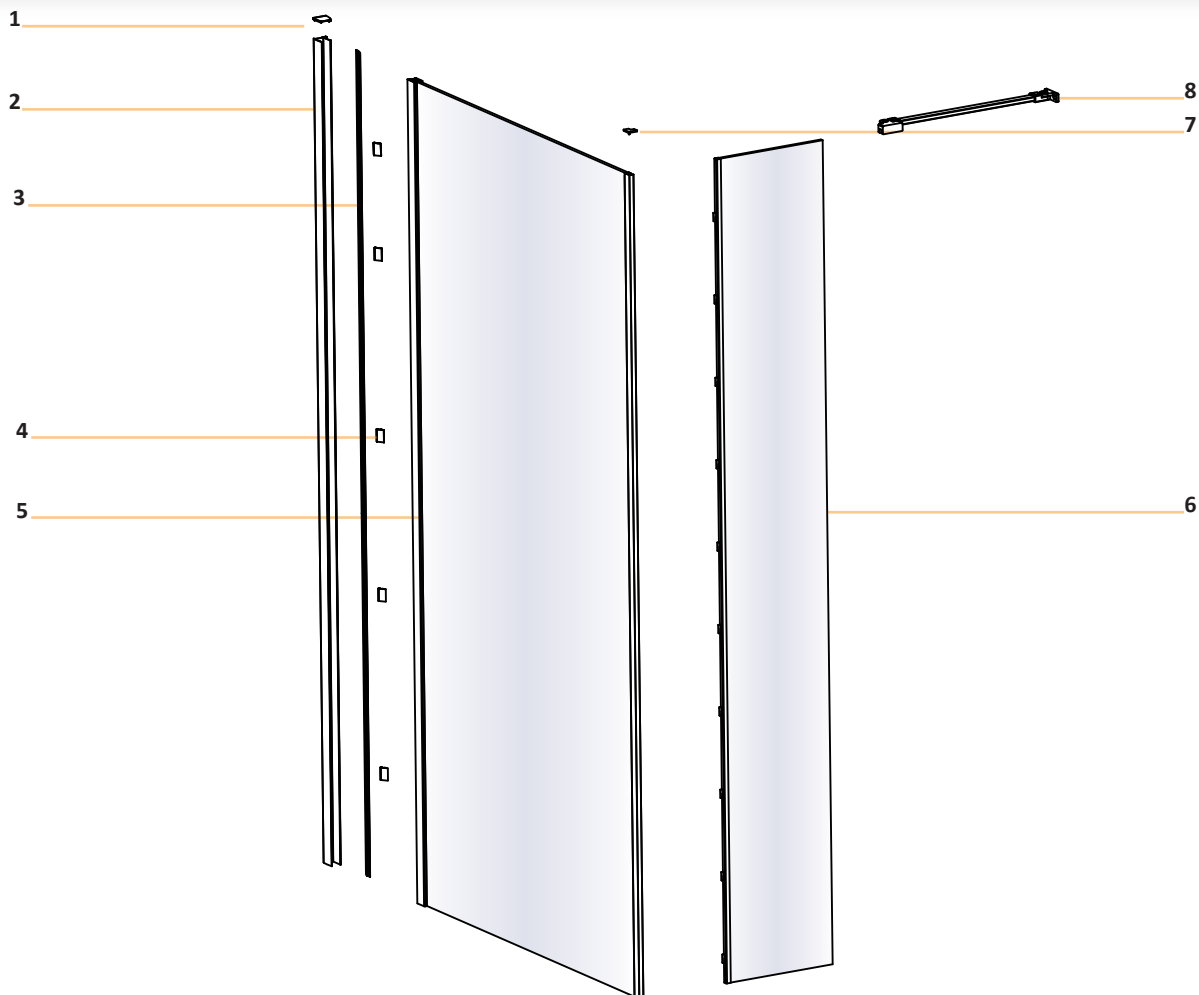

NEW MODUS

1

2

		A	B	C	H
EXK-0016	80x200	78,5-80	/	/	200
EXK-0017	90x200	88,5-90	/	/	200
EXK-0018	100x200	98,5-100	/	/	200
EXK-0019	110x200	108,5-110	/	/	200
EXK-0020	120x200	118,5-120	/	/	200
EXK-0021	130x200	128,5-130	/	/	200
EXK-0022	140x200	138,5-140	/	/	200
EXK-0053	30x200	/	max 120	30	200
EXK-0054	50x200	/	max 120	50	200
EXK-0055	70x200	/	max 120	70	200

3

INSIDE

4

5

6

7

8

24H