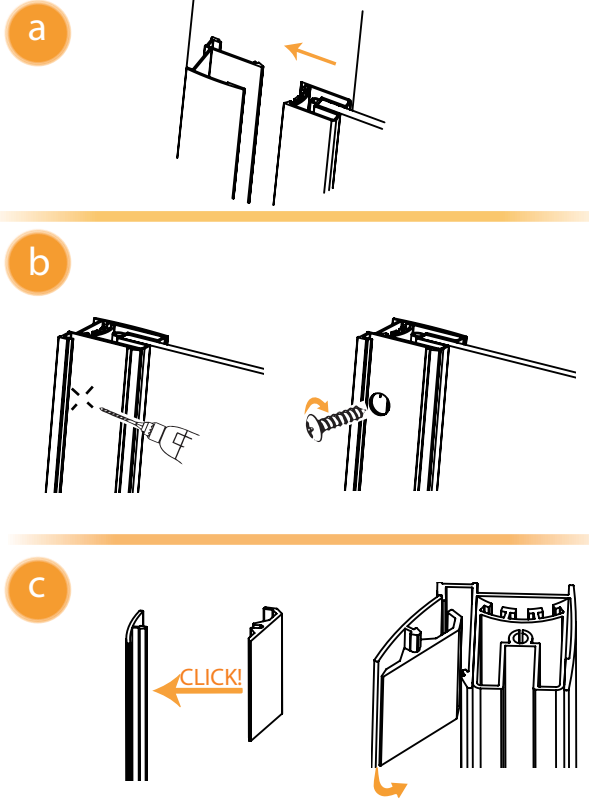

NEW SOLEO

1

2

		A	B	C	H
K-0339	70x195	69,5-71	max 120	34	195
K-0340	70x195	69,5-71	max 120	54	195
K-0341	80x195	79,5-81	max 120	34	195
K-0342	80x195	79,5-81	max 120	54	195
K-0343	90x195	89,5-91	max 120	34	195
K-0344	90x195	89,5-91	max 120	54	195
K-0345	100x195	99,5-101	max 120	34	195
K-0346	100x195	99,5-101	max 120	54	195

3

Active
Shield
INSIDE

4

7

a

b

c

8