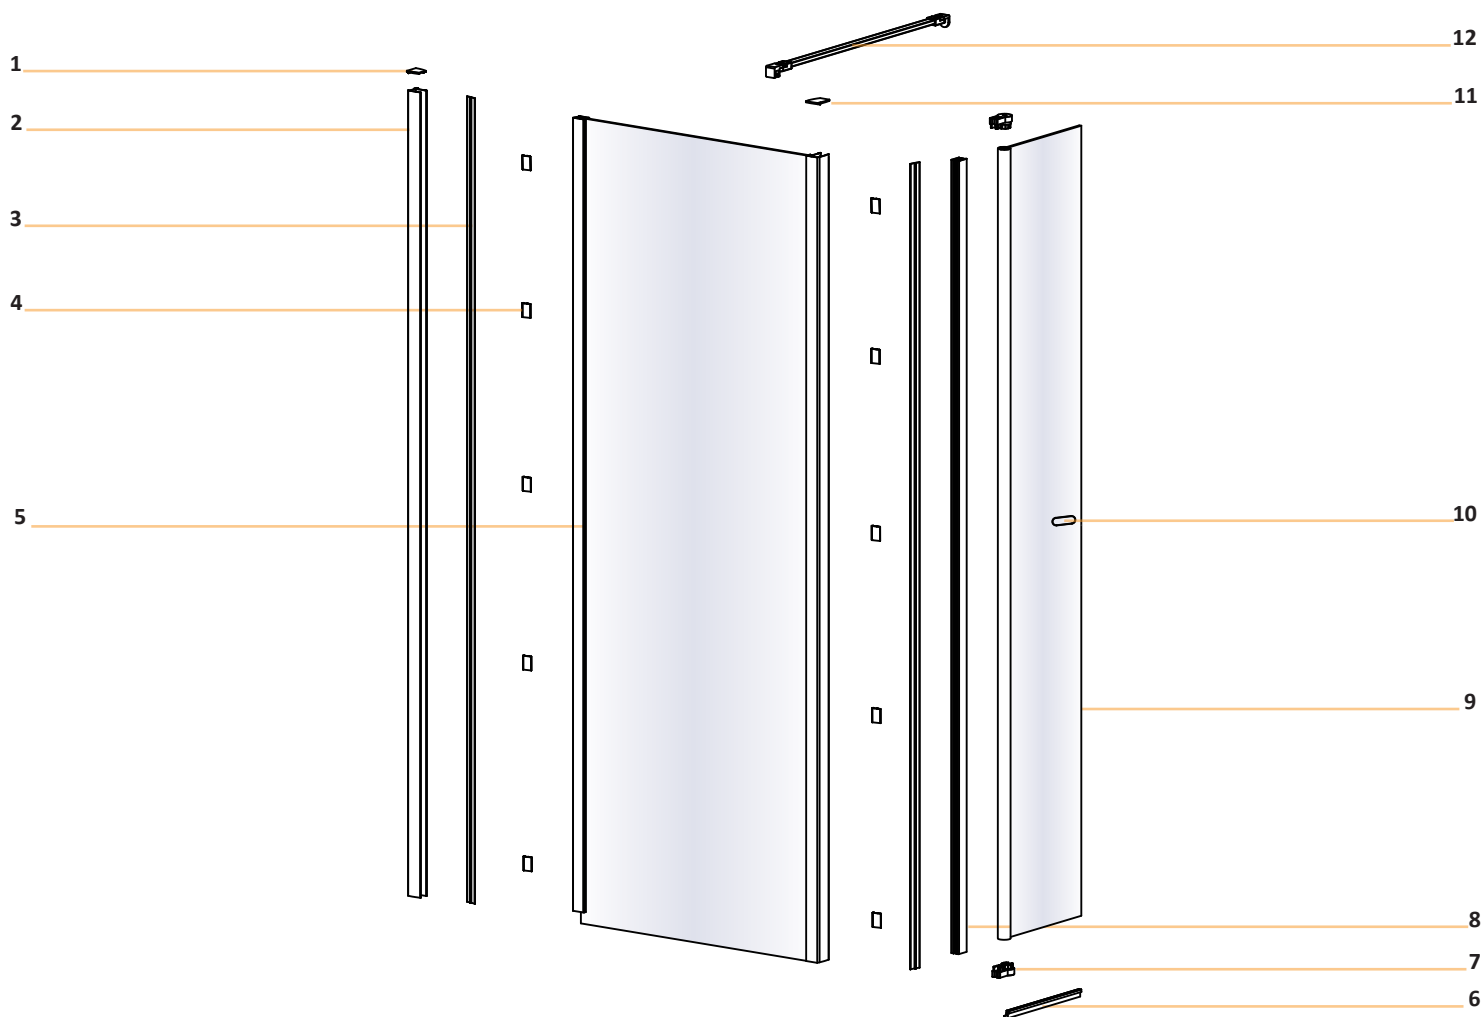

NEW SOLEO

1

2

		A	B	C	H
K-0339	70x195	69,5-71	max 120	34	195
K-0340	70x195	69,5-71	max 120	54	195
K-0341	80x195	79,5-81	max 120	34	195
K-0342	80x195	79,5-81	max 120	54	195
K-0343	90x195	89,5-91	max 120	34	195
K-0344	90x195	89,5-91	max 120	54	195
K-0345	100x195	99,5-101	max 120	34	195
K-0346	100x195	99,5-101	max 120	54	195

3

Active
Shield
INSIDE

4

7

a

b

c

8