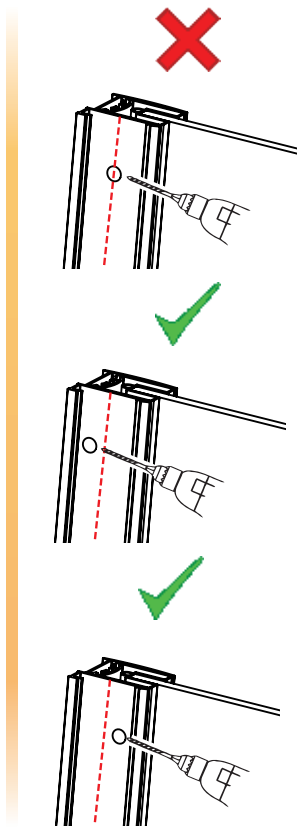

NEW SOLEO

1

2

		A	B	C	H
K-0339	70x195	69,5-71	max 120	34	195
K-0340	70x195	69,5-71	max 120	54	195
K-0341	80x195	79,5-81	max 120	34	195
K-0342	80x195	79,5-81	max 120	54	195
K-0343	90x195	89,5-91	max 120	34	195
K-0344	90x195	89,5-91	max 120	54	195
K-0345	100x195	99,5-101	max 120	34	195
K-0346	100x195	99,5-101	max 120	54	195

3

Active
Shield
INSIDE

4

7

a

b

c

8